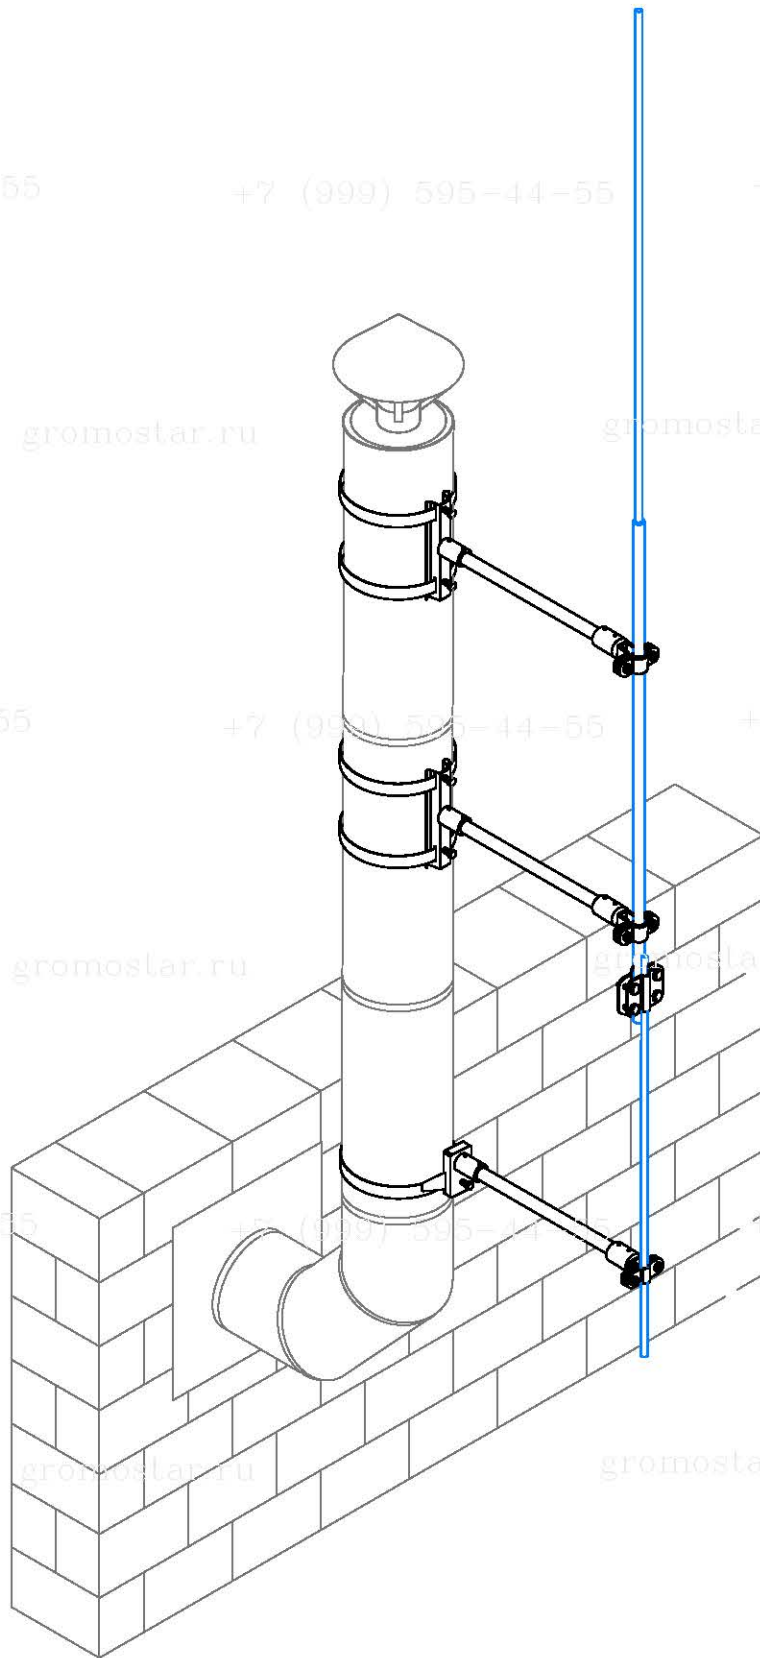

gromostar.ru
Изолированный молниеприемники на дымоход. Группа товара 86

Подпись и дата	Инв. № дубл.	Взам. инв. №	Подпись и дата	Альбом типовых технических решений для устройства молниезащиты и заземления					
							Изм.	Лист	№ докумен.
Инв. № подл.	Подпись и дата	Взам. инв. №	Инв. № дубл.	Разработал	Схема устройства молниеприемника, молниеприёмной мачты и молниеотвода	Стадия	Лист	Листов	
				Проверил			16	20	
				Т.контр.					
				Н.контр.	Изолированная молниеприёмная мачта на дымоход	ООО «Стройплаза» +7 (999) 595-44-55 gromostar.ru z5954455@yandex.ru			
			Утвердил.