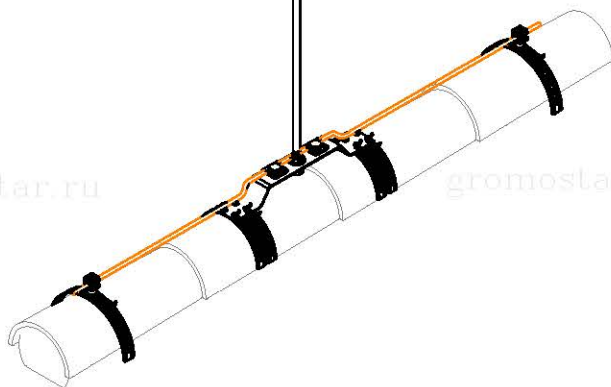

gromostar.ru

gromostar.ru

Молниеприёмник на круглый конёк

Группа товара 14

+7 (999) 595-44-55

+7 (999) 595-44-55

+7 (999) 595-44-55

gromostar.ru

gromostar.ru

+7 (999) 595-44-55

+7 (999) 595-44-55

+7 (999) 595-44-55

gromostar.ru

gromostar.ru

Подпись и дата

Инв. № дубл.

Взам инв. №

Подпись и дата

Инв. № подл.

gromostar.ru

gromostar.ru

					Альбом типовых технических решений для устройства молниезащиты и заземления		
Изм.	Лист	№ докумен.	Подпись	Дата			
Разработал					Стадия		
Прововерил					Лист		
Т.контр.					Листов		
					8 20		
					000 «Стройплаза»		
					+7 (999) 595-44-55 gromostar.ru		
					z5954455@yandex.ru		
					Молниеприёмник на конёк