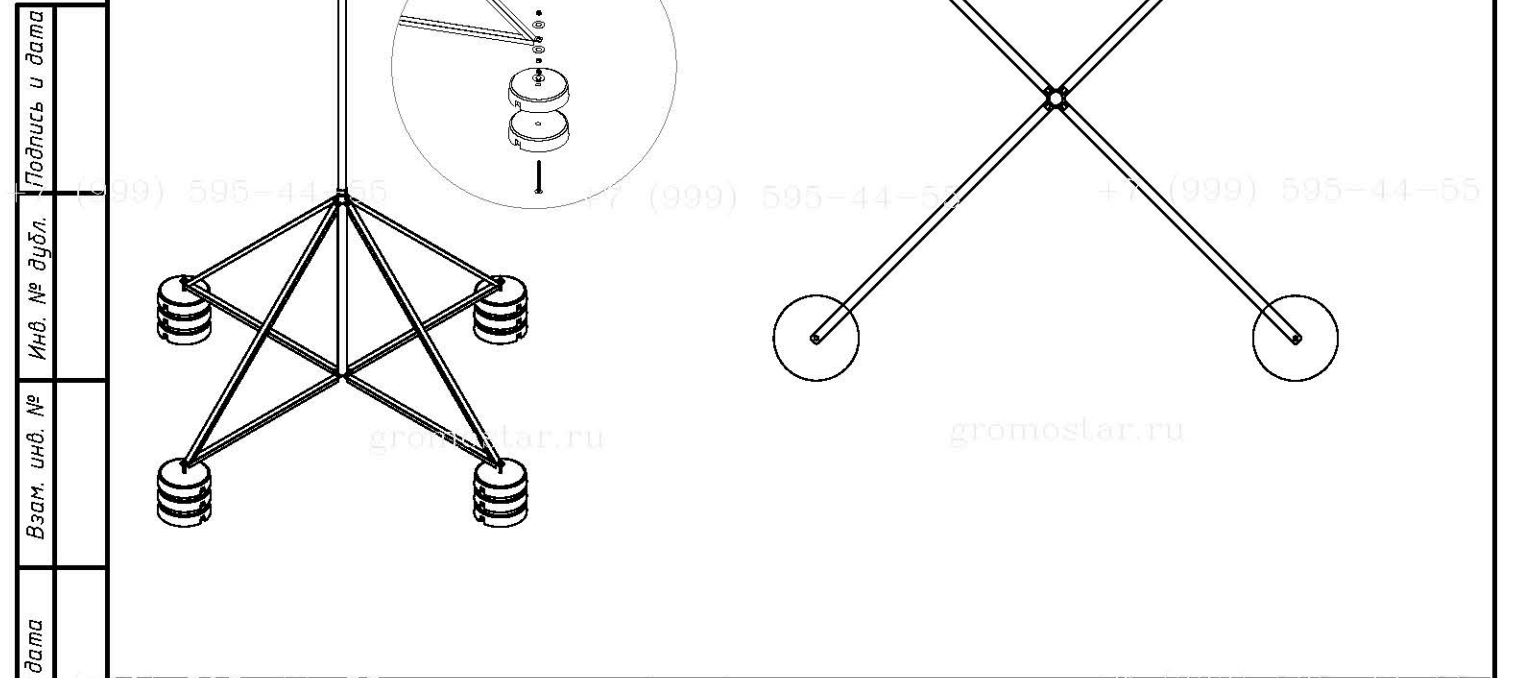

gromostar.ru

gromostar.ru

Молниеприёмная мачта четырёхугога на плоскую кровлю Группа товара 13

+7 (999) 595-44-55

+7 (999) 595-44-55

+7 (999) 595-44-55

gromostar.ru

gromostar.ru

+7 (999) 595-44-55

+7 (999) 595-44-55

+7 (999) 595-44-55

gromostar.ru

gromostar.ru

Подпись и дата
Инв. № дубл.
Взам. инв. №
Подпись и дата

Альбом типовых технических решений для устройства молниезащиты и заземления

Изм.	Лист	№ докумен.	Подпись	Дата	Стадия	Лист	Листов
Разработал					Схема устройства молниепримника, молниеприёмной мачты и молниеотвода	6	20
Проверил							
Т.контр.							
И.контр.					ООО «Стройплаза» +7 (999) 595-44-55 gromostar.ru z5954455@yandex.ru		
Утвердил.							

Молниеприёмная мачта на плоскую кровлю