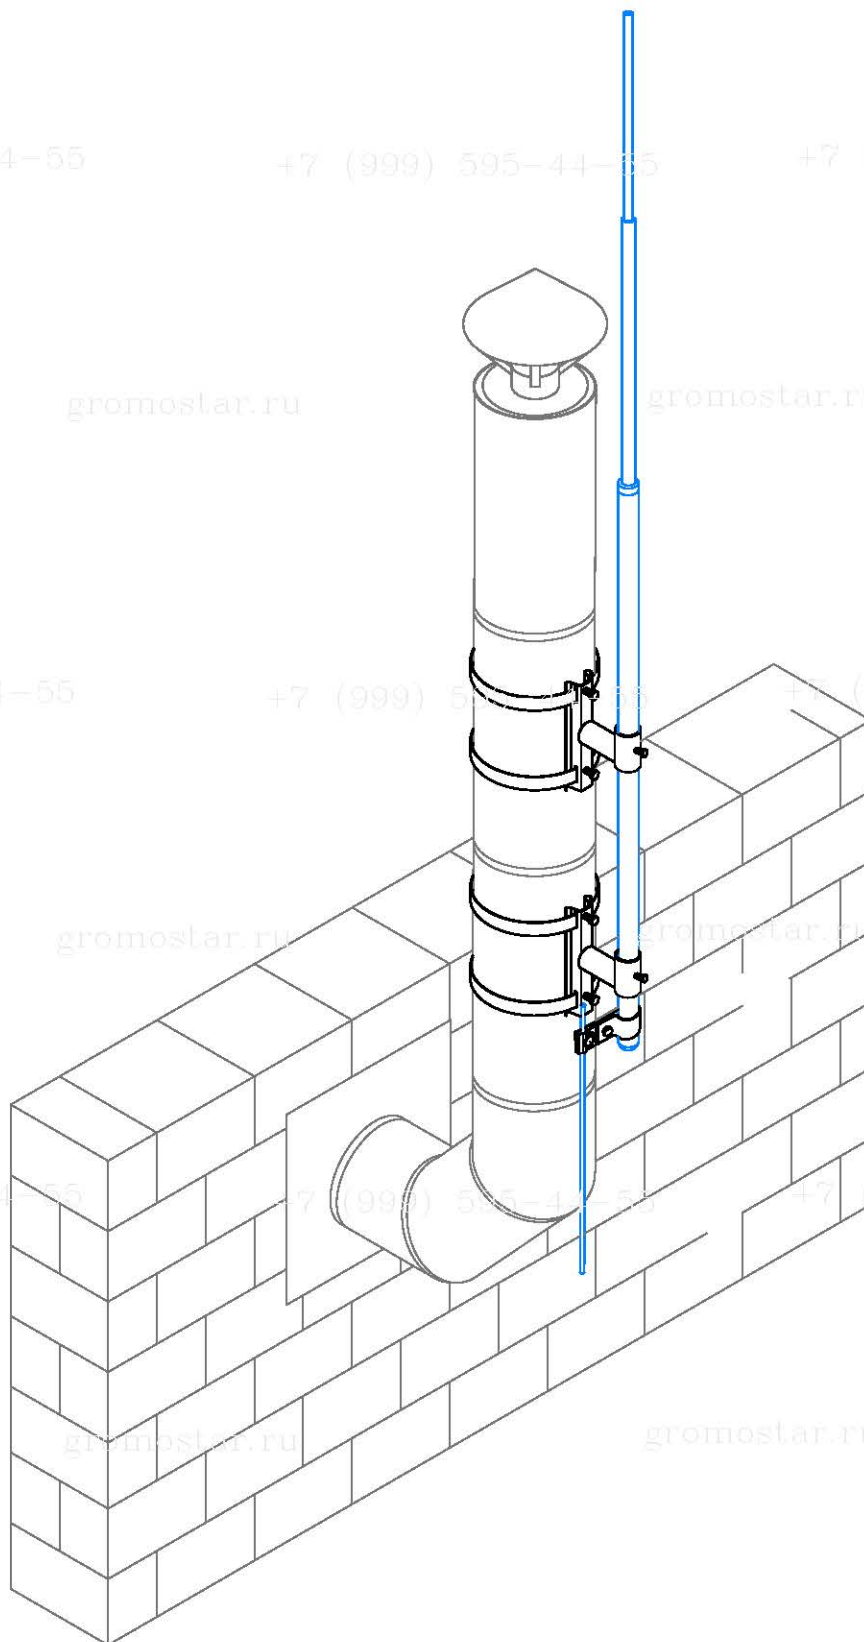

gromostar.ru

gromostar.ru

Молниепримники на дымоход. Группа товара 18

Инв. № подл.	Подпись и дата
	Инв. № дубл.
Инв. № подл.	Взам. инв. №
	Подпись и дата

Изм.	Лист	№ докумен.	Подпись	Дата
Разработал				
Проверил				
Т.контр.				
Н.контр.				
Утвердил.				

Альбом типовых технических решений для устройства молниезащиты и заземления

Схема устройства молниепримника, молниеприёмной мачты и молниеотвода

Стадия	Лист	Листов
	15	20

Молниеприёмная мачта на дымоход

ООО «Стройплаза»
+7 (999) 595-44-55 gromostar.ru
z5954455@yandex.ru