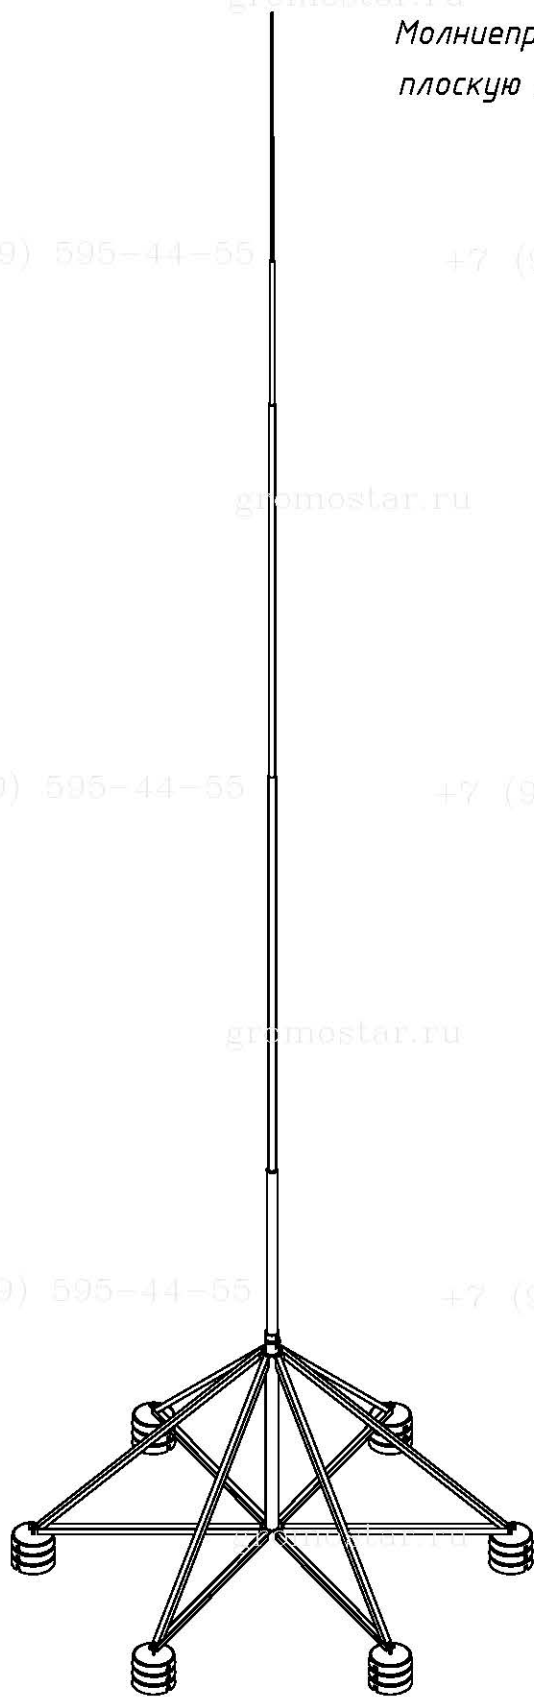

gromostar.ru

+7 (999) 595-44-55

+7 (999) 595-44-55

+7 (999) 595-44-55

gromostar.ru

gromostar.ru

Инв. № подл.	Подпись и дата
	Инв. № дубл.
Инв. № подл.	Взам. инв. №
	Подпись и дата

Изм.	Лист	№ докумен.	Подпись	Дата
Разработал				
Проверил				
Т.контр.				
Н.контр.				
Утвердил.				