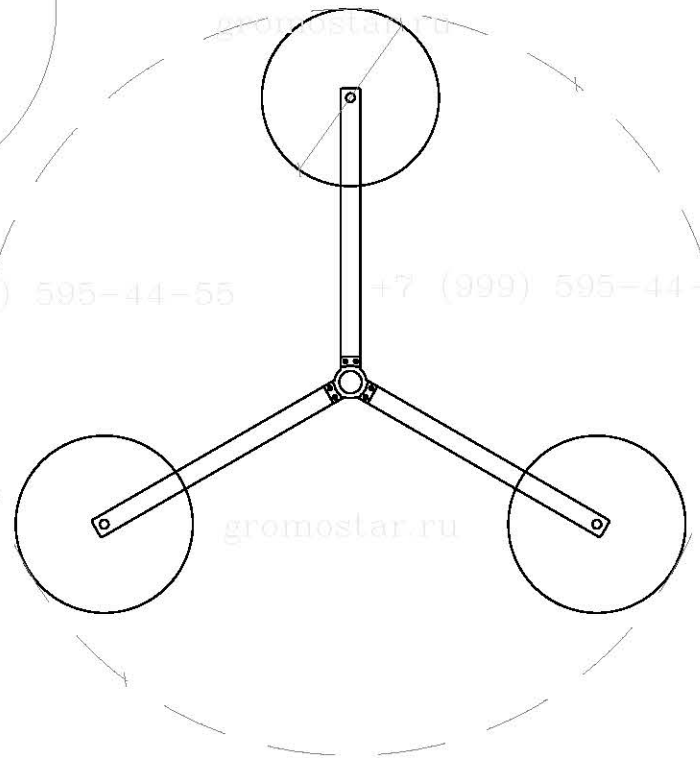

gromostar.ru

gromostar.ru

Молниеприёмная мачта тренога на плоскую кровлю

Группа товара 13

+7 (999) 595-44-55

+7 (999) 595-44-55

+7 (999) 595-44-55

gromostar.ru

gromostar.ru

+7 (999) 595-44-55

+7 (999) 595-44-55

+7 (999) 595-44-55

Инв. № подл.	Подпись и дата	Взам. инв. №	Инв. № дубл.	Подпись и дата	
Инв. № подл.	Изм.	Лист	№ докумен.	Подпись	Дата
	Разработал				
	Прововерил				
	Т.контр.				
	Н.контр.				
	Утвердил.				

Альбом типовых технических решений для устройства молниезащиты и заземления

Схема устройства молниепримника, молниеприёмной мачты и молниеотвода

Стадия	Лист	Листов
	4	20

Молниеприёмная мачта на плоскую кровлю

ООО «Стройплаза»
+7 (999) 595-44-55 gromostar.ru
z5954455@yandex.ru