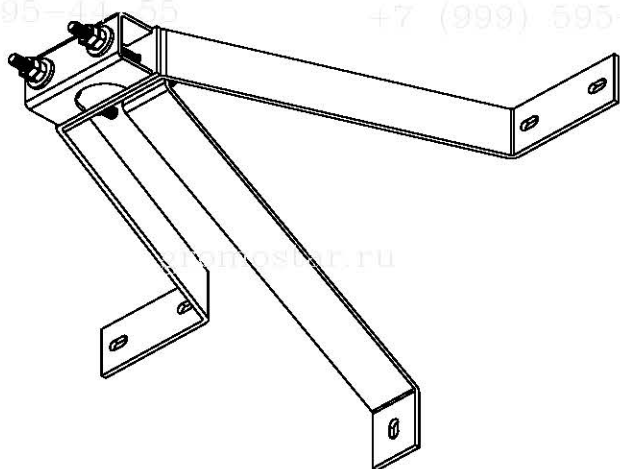

gromostar.ru

gromostar.ru

Молниеприёмная мачта на фронтон Группа товара 12

Инв. № подл.	Подпись и дата
	Инд. № дубл.
Взам. инв. №	Инд. № дубл.
	Подпись и дата

Изм.	Лист	№ докумен.	Подпись	Дата
Разработал				
Проверил				
Т.контр.				
Н.контр.				
Утвердил.				

Альбом типовых технических решений для устройства молниезащиты и заземления		
Схема устройства молниеприёмника, молниеприёмной мачты и молниеотвода		Стадия
		Лист
		Листов
Молниеприёмная мачта на фронтон		11
		20
ООО «Стройплаза» +7 (999) 595-44-55 gromostar.ru z5954455@yandex.ru