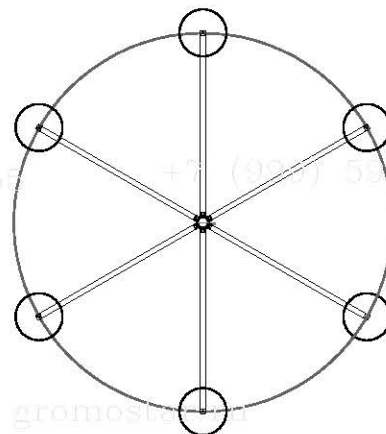

Инв. № подл.	Подпись и дата
	Инв. № дубл.
Инв. № подл.	Взам. инв. №
	Подпись и дата

Изм.	Лист	№ докумен.	Подпись	Дата
Разработал				
Проверил				
Т.контр.				
Н.контр.				
Утвердил.				

Альбом типовых технических решений для устройства молниезащиты и заземления		
Стадия	Лист	Листов
	7	20
000 «Стройплаза» +7 (999) 595-44-55 gromostar.ru z5954455@yandex.ru		

Схема устройства молниеприёмника, молниеприёмной мачты и молниеотвода

Молниеприёмная мачта на плоскую кровлю