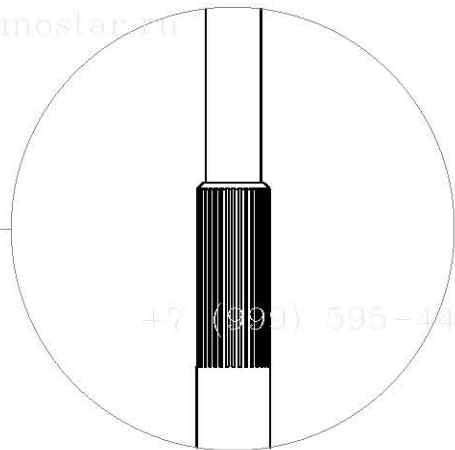

gromostar.ru

gromostar.ru

Молниеприёмник
Группа товара 12

+7 (999) 595-44-55

+7 (999) 595-44-55

+7 (999) 595-44-55

+7 (999) 595-44-55

+7 (999) 595-44-55

+7 (999) 595-44-55

gromostar.ru

gromostar.ru

gromostar.ru

gromostar.ru

gromostar.ru

gromostar.ru

Инв. № подл.	Изм.	Лист	№ докумен.	Подпись	Дата
Взам. инв. №	Инд. № дубл.	Подпись и дата			

Изм.	Лист	№ докумен.	Подпись	Дата
Разработал				
Проверил				
Т.контр.				
Н.контр.				
Утвердил.				

Альбом типовых технических решений для устройства молниезащиты и заземления		
Схема устройства молниеприёмника, молниеприёмной мачты и молниеотвода	Стадия	Лист
Молниеприёмники	1	20
ООО «Стройплаза» +7 (999) 595-44-55 gromostar.ru z5954455@yandex.ru