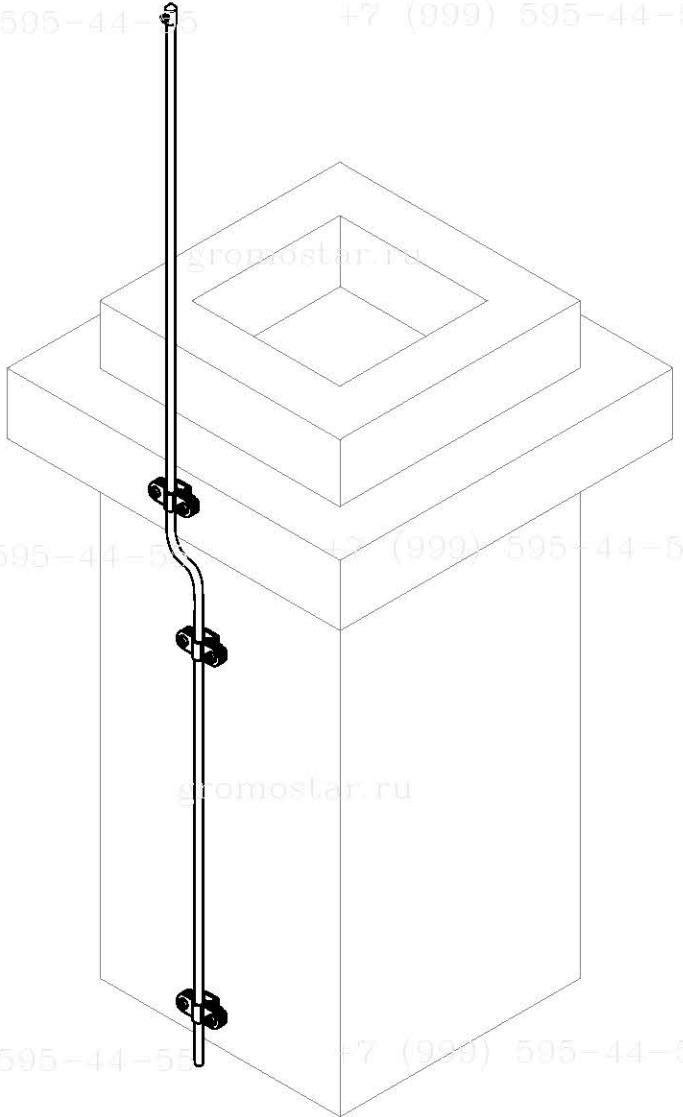

gromostar.ru

gromostar.ru

Молниеприёмник на трубу Группа товара 12

Инв. № подл.	Подпись и дата				Инв. № дубл.	Подпись и дата						
	Взам. инв. №					Взам. инв. №						
Инв. № подл.	Подпись и дата				Инв. № дубл.	Подпись и дата						
	Изм.					Изм.						
	Лист					Лист						
	№ докумен.					№ докумен.						
	Подпись					Подпись						
Дата				Дата								
Разработал					Альбом типовых технических решений для устройства молниезащиты и заземления							
Прововерил					Схема устройства молниепримника, молниеприёмной мачты и молниеотвода							
Т.контр.					Стадия			Лист		Листов		
Н.контр.								12		20		
Утвердил.					Молниеприёмная мачта на дымоход					ООО «Стройплаза» +7 (999) 595-44-55 gromostar.ru z5954455@yandex.ru