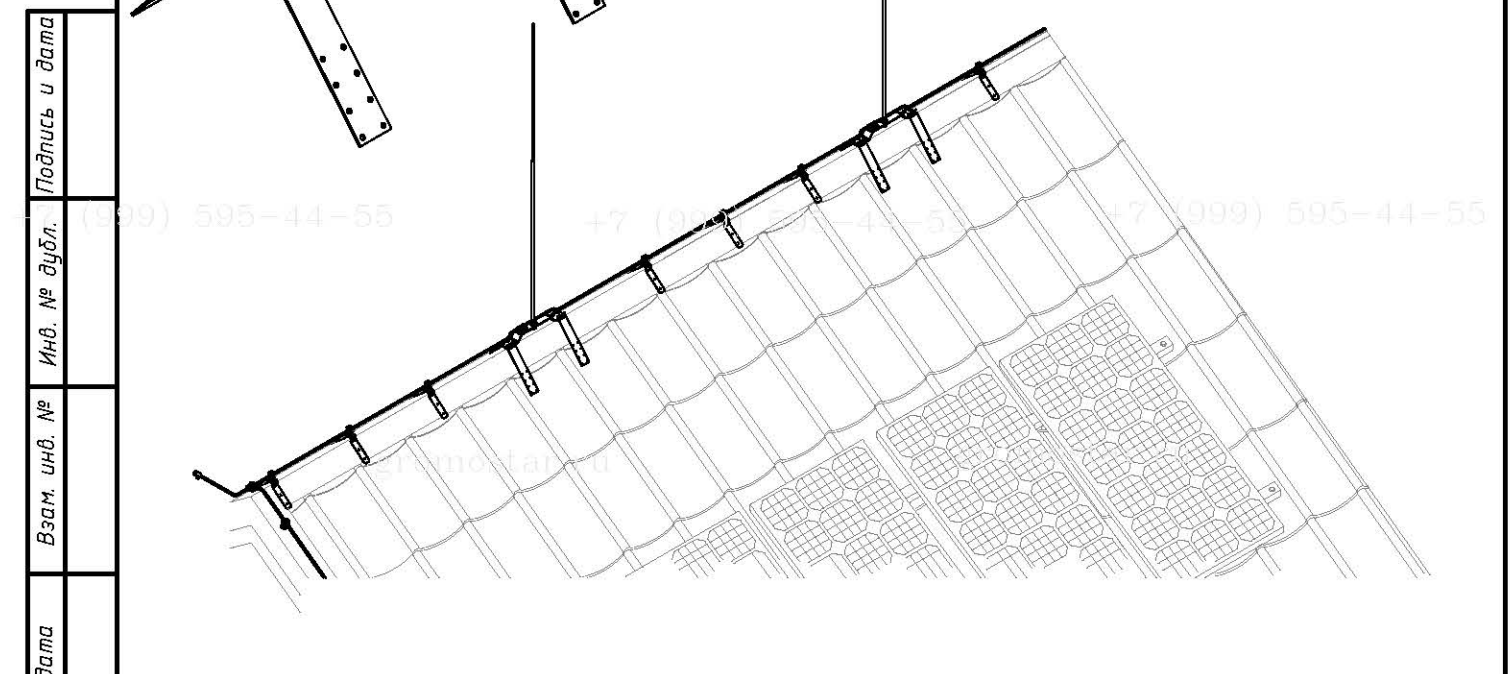

+7 (999) 595-44-55

gromostar.ru

gromostar.ru

(999) 595-44-55

+7 (999) 595-44-55

+7 (999) 595-44-55

gromostar.ru

Инв. № подл.	Изм.	Лист	№ докумен.	Подпись	Дата	Альбом типовых технических решений для устройства молниезащиты и заземления		
Разработал						Схема устройства молниеприёмника, молниеприёмной мачты и молниеотвода		
Прововерил								
Т.контр.						000 «Стройплаза» +7 (999) 595-44-55 gromostar.ru z5954455@yandex.ru		
Н.контр.								
Утвердил.								