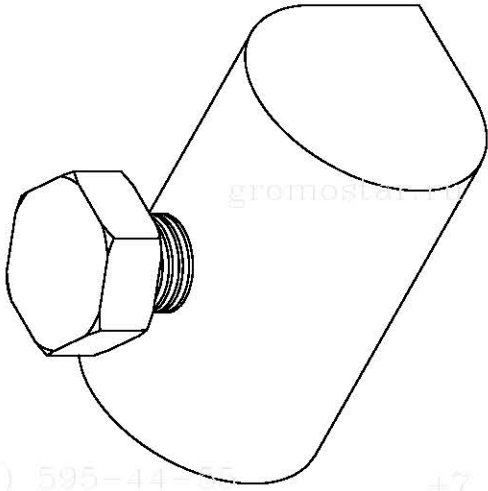

gromostar.ru

gromostar.ru

Молниеприёмник на трубу Группа товара 12

Инв. № подл.	Подпись и дата				Инв. № дубл.	Подпись и дата						
	Взам. инв. №					Взам. инв. №						
Инв. № подл.	Подпись и дата				Инв. № дубл.	Подпись и дата						
	Изм.					Изм.						
	Лист					Лист						
	№ докумен.					№ докумен.						
	Подпись					Подпись						
Дата				Дата								
Разработал					Альбом типовых технических решений для устройства молниезащиты и заземления							
Прововерил					Схема устройства молниепримника, молниеприёмной мачты и молниеотвода							
Т.контр.					Стадия			Лист		Листов		
Н.контр.								12		20		
Утвердил.					Молниеприёмная мачта на дымоход					ООО «Стройплаза» +7 (999) 595-44-55 gromostar.ru z5954455@yandex.ru