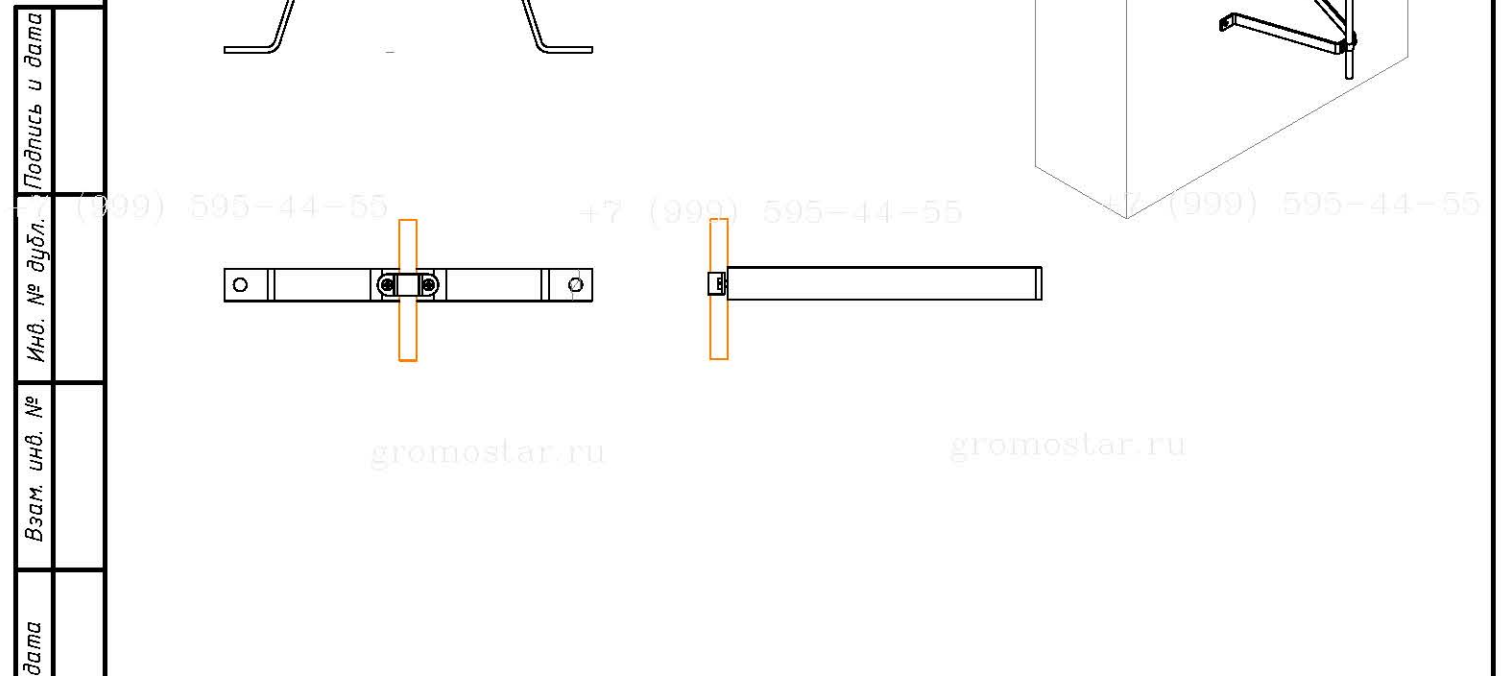

gromostar.ru

gromostar.ru

Молниеприёмная мачта на дымоход Группа товара 12

+7 (999) 595-44-55

+7 (999) 595-44-55

+7 (999) 595-44-55

+7 (999) 595-44-55

+7 (999) 595-44-55

+7 (999) 595-44-55

+7 (999) 595-44-55

+7 (999) 595-44-55

+7 (999) 595-44-55

Подпись и дата					Альбом типовых технических решений для устройства молниезащиты и заземления			
	Изм.	Лист	№ докумен.	Подпись				Дата
Взам. инв. №					Схема устройства молниеприёмника, молниеприёмной мачты и молниеотвода			
	Стадия	Лист	Листов					
Инв. № подл.	Разработал				Молниеприёмная мачта на дымоход			
	Прововерил							
	Т.контр.							
	Н.контр.							
Утвердил.				000 «Стройплаза» +7 (999) 595-44-55 gromostar.ru z5954455@yandex.ru