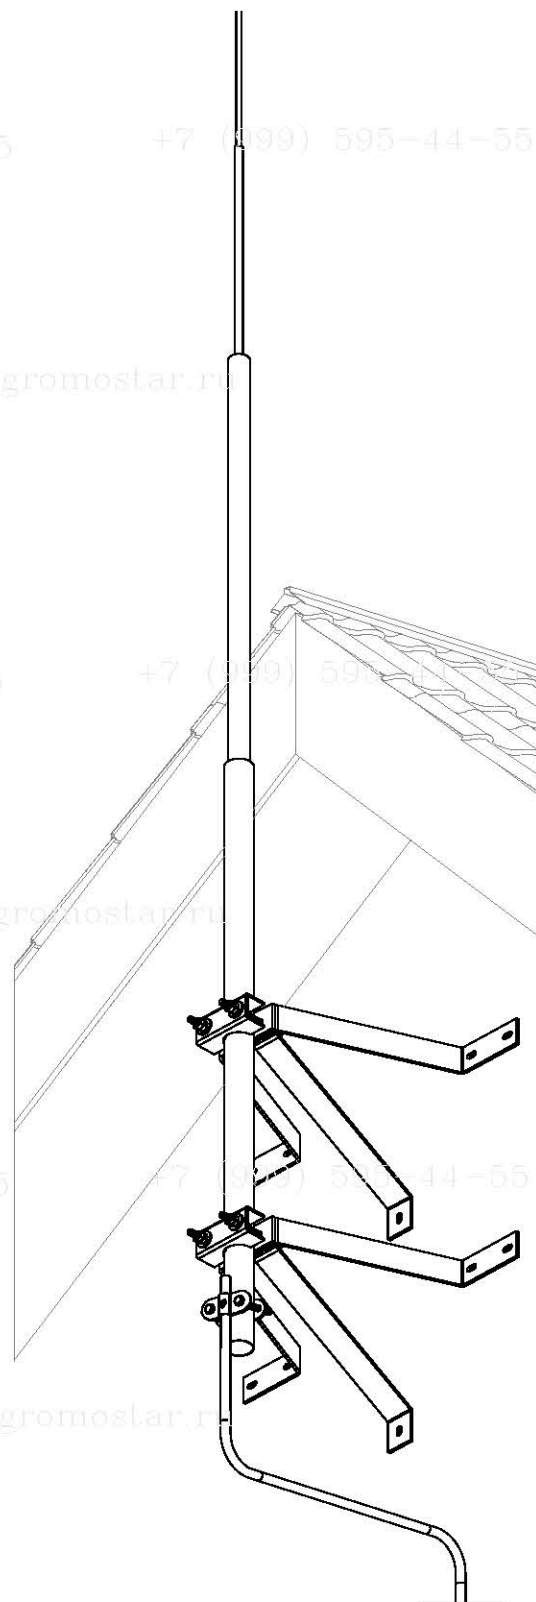

gromostar.ru

gromostar.ru

Молниеприёмная мачта на фронтон Группа товара 12

Инв. № подл.	Подпись и дата
	Инд. № дубл.
Взам. инв. №	Инд. № дубл.
	Подпись и дата

Изм.	Лист	№ докумен.	Подпись	Дата
Разработал				
Проверил				
Т.контр.				
Н.контр.				
Утвердил.				

Альбом типовых технических решений для устройства молниезащиты и заземления		
Схема устройства молниеприёмника, молниеприёмной мачты и молниеотвода		Стадия
		Лист
		Листов
Молниеприёмная мачта на фронтон		11
		20
ООО «Стройплаза» +7 (999) 595-44-55 gromostar.ru z5954455@yandex.ru