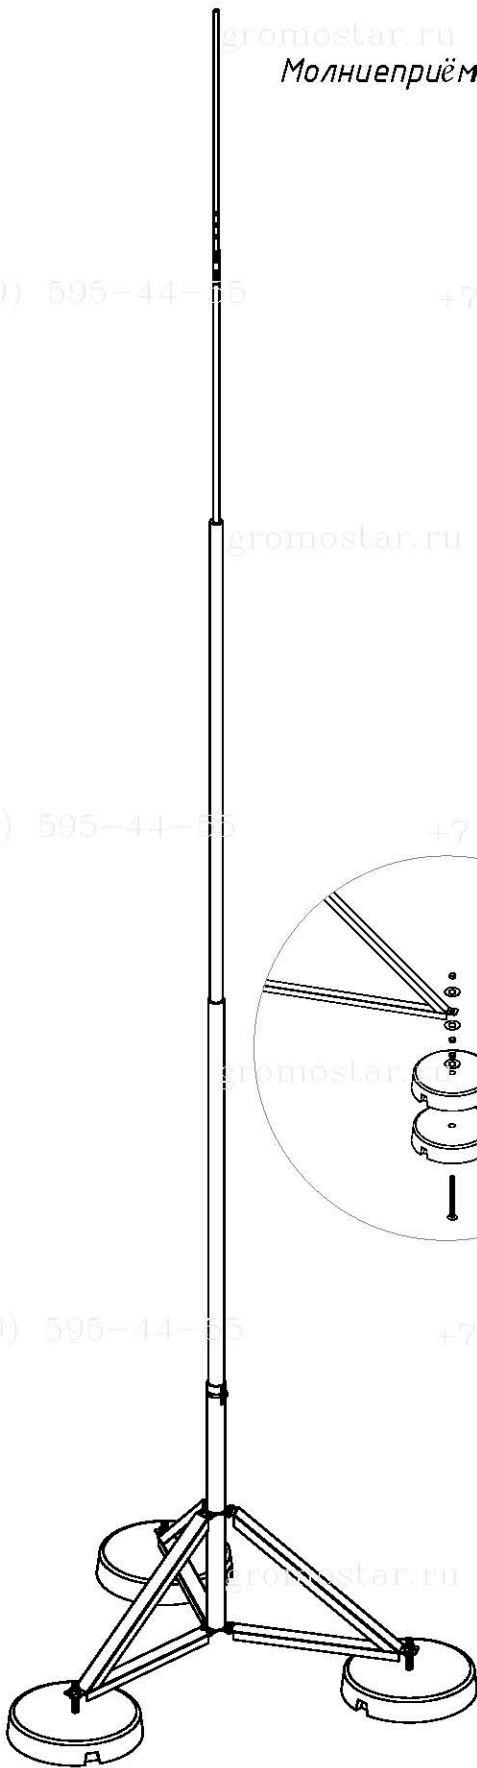

gromostar.ru

gromostar.ru

Молниеприёмная мачта тренога на плоскую кровлю

Группа товара 13

+7 (999) 595-44-55

+7 (999) 595-44-55

+7 (999) 595-44-55

gromostar.ru

gromostar.ru

+7 (999) 595-44-55

+7 (999) 595-44-55

+7 (999) 595-44-55

Инв. № подл.	Подпись и дата	Взам. инв. №	Инв. № дубл.	Подпись и дата	
Инв. № подл.	Изм.	Лист	№ докумен.	Подпись	Дата
	Разработал				
	Прововерил				
	Т.контр.				
	Н.контр.				
	Утвердил.				

Альбом типовых технических решений для устройства молниезащиты и заземления

Схема устройства молниепримника, молниеприёмной мачты и молниеотвода

Стадия	Лист	Листов
	4	20

Молниеприёмная мачта на плоскую кровлю

ООО «Стройплаза»
+7 (999) 595-44-55 gromostar.ru
z5954455@yandex.ru