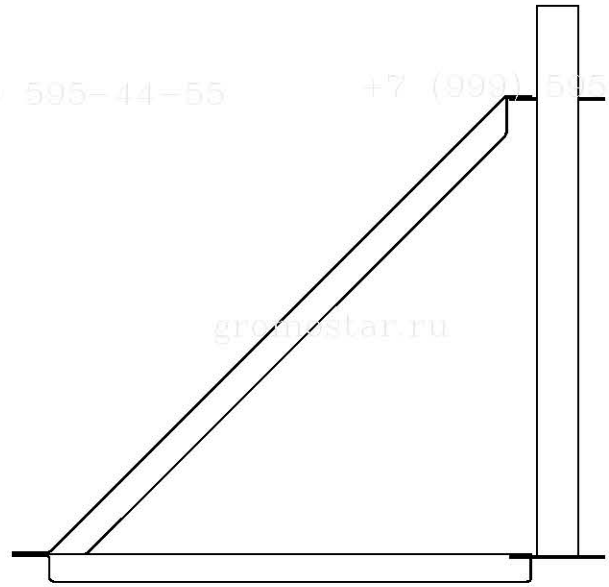

gromostar.ru

gromostar.ru

Молниеприёмная мачта тренога на плоскую кровлю

Группа товара 13

+7 (999) 595-44-55

+7 (999) 595-44-55

+7 (999) 595-44-55

gromostar.ru

gromostar.ru

+7 (999) 595-44-55

+7 (999) 595-44-55

+7 (999) 595-44-55

Инв. № подл.	Подпись и дата	Взам. инв. №	Инв. № дубл.	Подпись и дата	
Инв. № подл.	Изм.	Лист	№ докумен.	Подпись	Дата
	Разработал				
	Прововерил				
	Т.контр.				
	Н.контр.				
	Утвердил.				

Альбом типовых технических решений для устройства молниезащиты и заземления

Схема устройства молниепримника, молниеприёмной мачты и молниеотвода

Стадия	Лист	Листов
	4	20

Молниеприёмная мачта на плоскую кровлю

ООО «Стройплаза»
+7 (999) 595-44-55 gromostar.ru
z5954455@yandex.ru