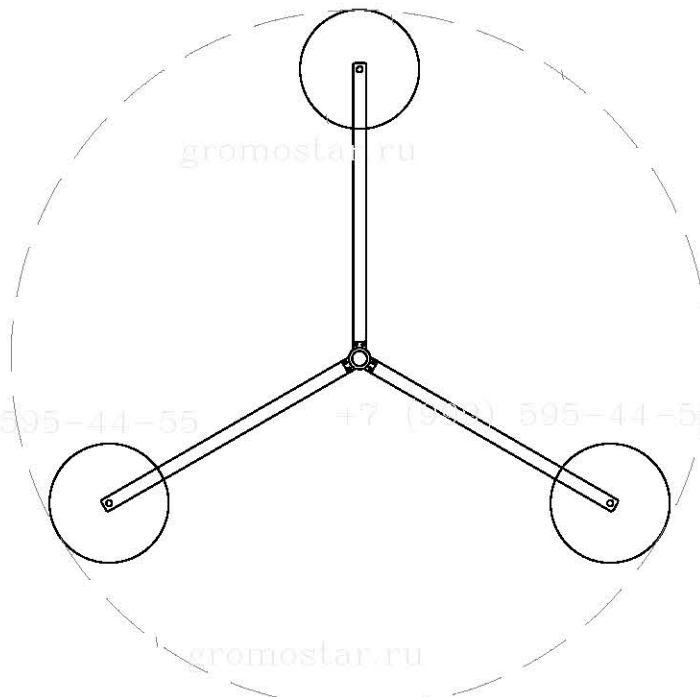

gromostar.ru

gromostar.ru

Молниеприёмная мачта тренога на плоскую кровлю Группа товара 13

+7 (999) 595-44-55

+7 (999) 595-44-55

+7 (999) 595-44-55

gromostar.ru

gromostar.ru

+7 (999) 595-44-55

+7 (999) 595-44-55

+7 (999) 595-44-55

gromostar.ru

gromostar.ru

+7 (999) 595-44-55

+7 (999) 595-44-55

+7 (999) 595-44-55

gromostar.ru

gromostar.ru

Инв. № подл.	Подпись и дата
	Инв. № дубл.
Взам. инв. №	Подпись и дата
	Инв. № дубл.
Подпись и дата	Подпись и дата
	Инв. № дубл.

×

Инв. № подл.	Подпись и дата
	Инв. № дубл.
	Взам. инв. №
	Подпись и дата
	Инв. № дубл.

Изм.	Лист	№ докумен.	Подпись	Дата
Разработал				
Проверил				
Т.контр.				
Н.контр.				
Утвердил.				

Альбом типовых технических решений для устройства молниезащиты и заземления		
Стадия	Лист	Листов
	5	20
Схема устройства молниеприёмника, молниеприёмной мачты и молниеотвода Молниеприёмная мачта на плоскую кровлю		
ООО «Стройплаза» +7 (999) 595-44-55 gromostar.ru z5954455@yandex.ru