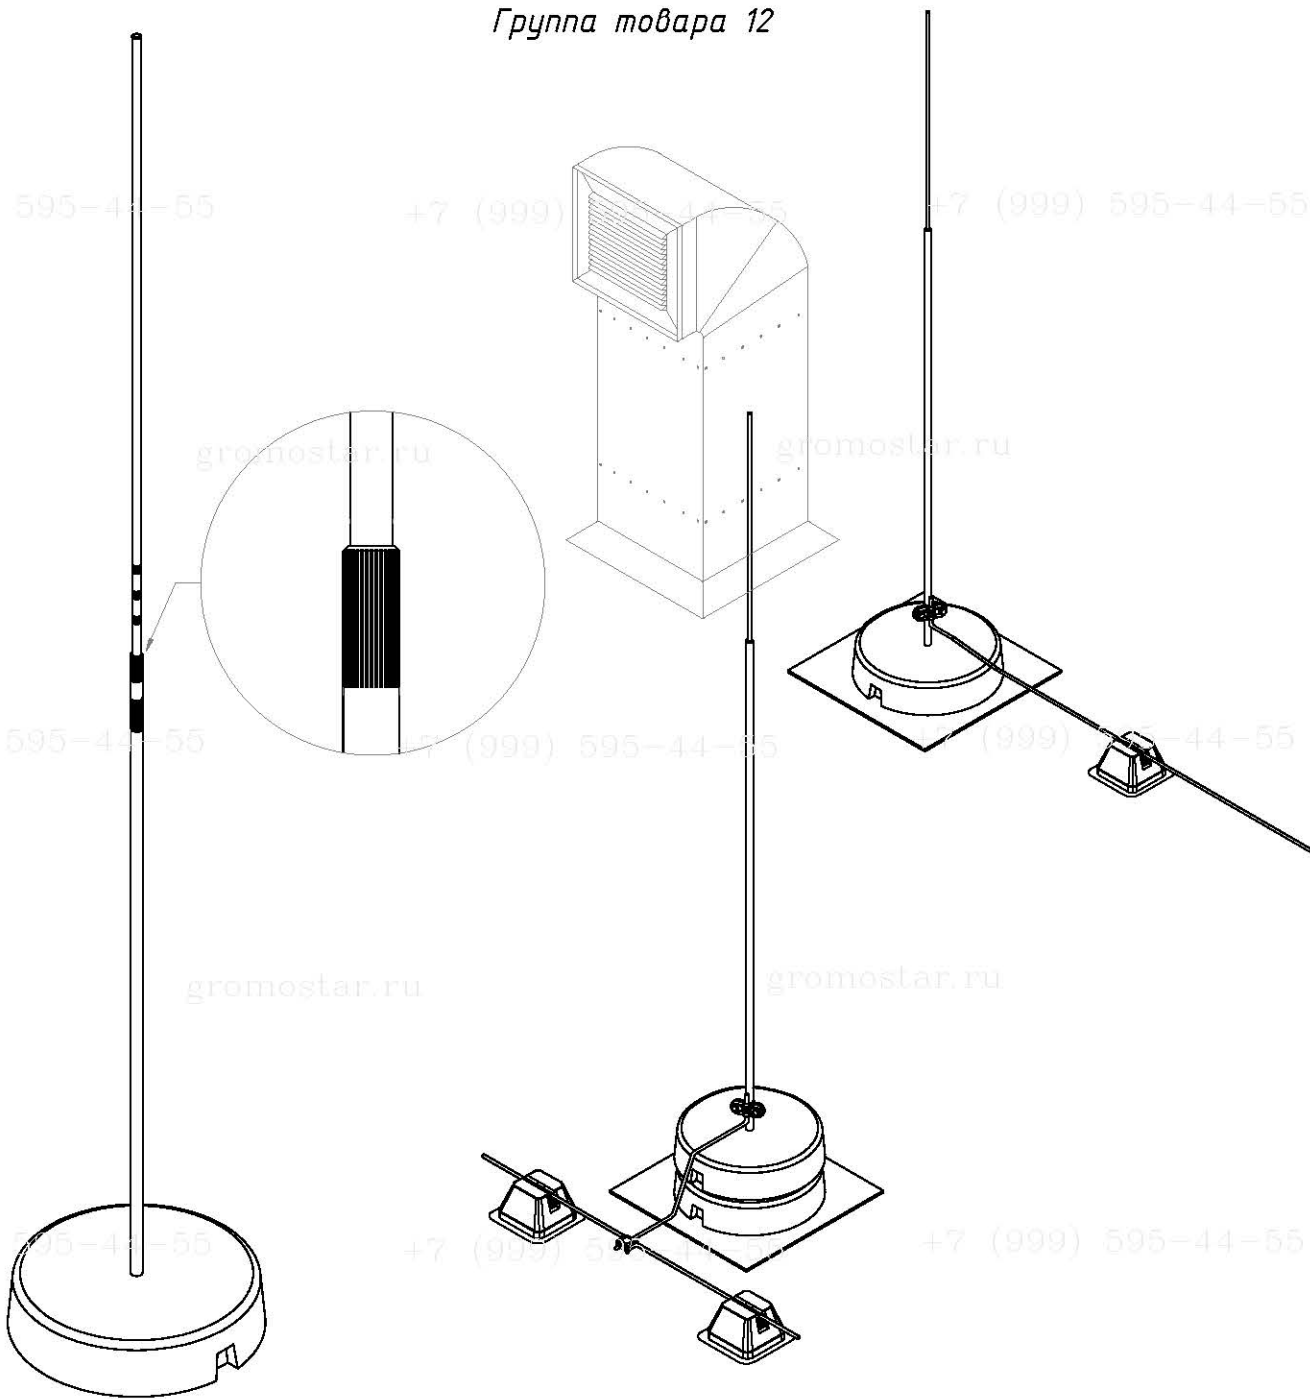

ООО «Стройплаза»
+7 (999) 595-44-55 gromostar.ru
z5954455@yandex.ru

gromostar.ru

Молниеприёмная мачта на плоскую кровлю

Группа товара 12

Подпись и дата	
Инв. № дубл.	
Взам. инв. №	
Подпись и дата	

Изм.	Лист	№ докумен.	Подпись	Дата
Разработал				
Проверил				
Т.контр.				
Н.контр.				
Утвердил.				