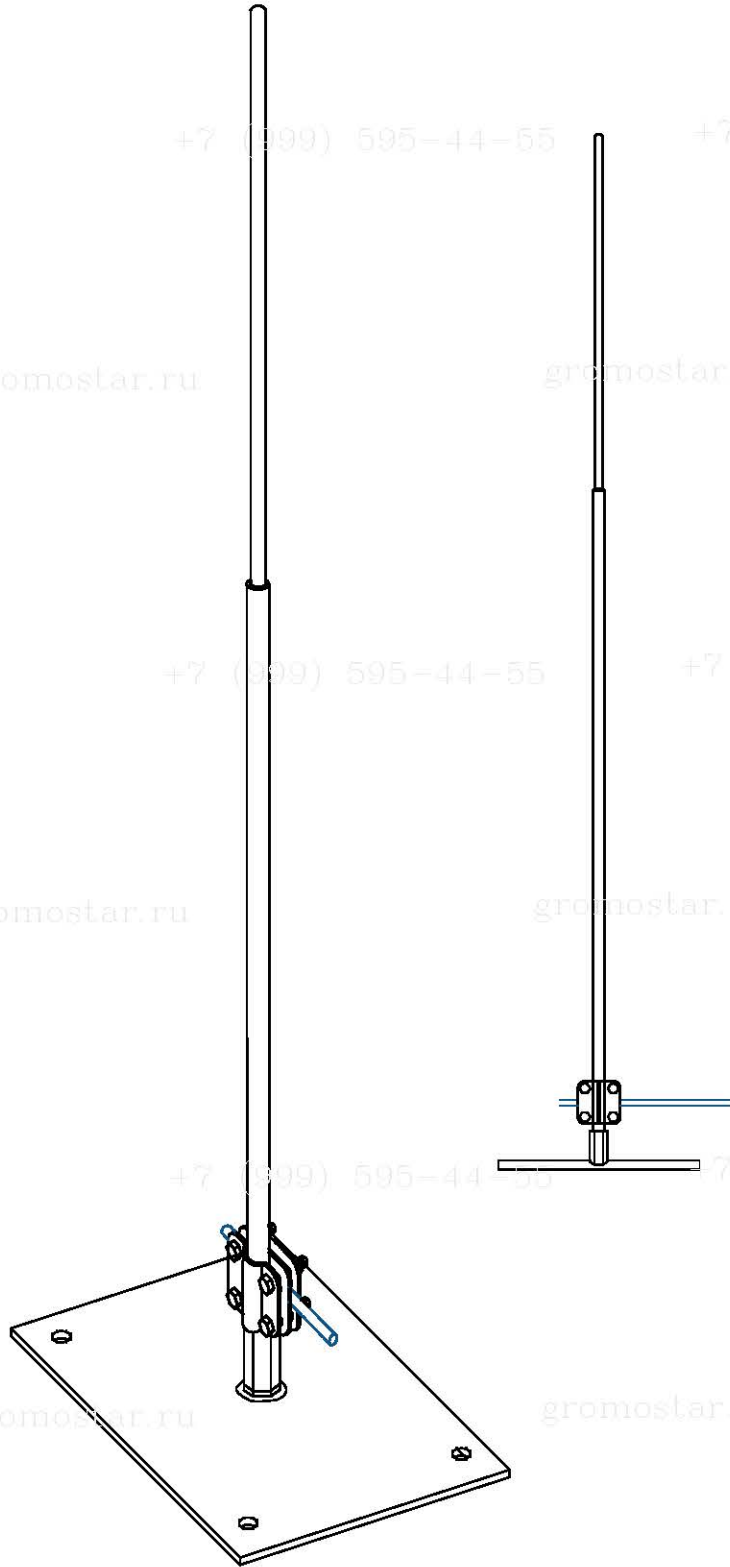

gromostar.ru

gromostar.ru

Молниеприимная мачта на пластине. Группа товара 15

Инв. № дубл.	Подпись и дата
Взам. инв. №	Подпись и дата
Инв. № подл.	Подпись и дата

Изм.	Лист	№ докумен.	Подпись	Дата
Разработал				
Прововерил				
Т.контр.				
Н.контр.				
Утвердил.				

Альбом типовых технических решений для устройства молниезащиты и заземления

Схема устройства молниеприёмника, молниеприёмной мачты и молниеотвода

Молниеприимная мачта на пластине

Стадия	Лист	Листов
	18	20

ООО «Стройплаза»
+7 (999) 595-44-55 gromostar.ru
z5954455@yandex.ru