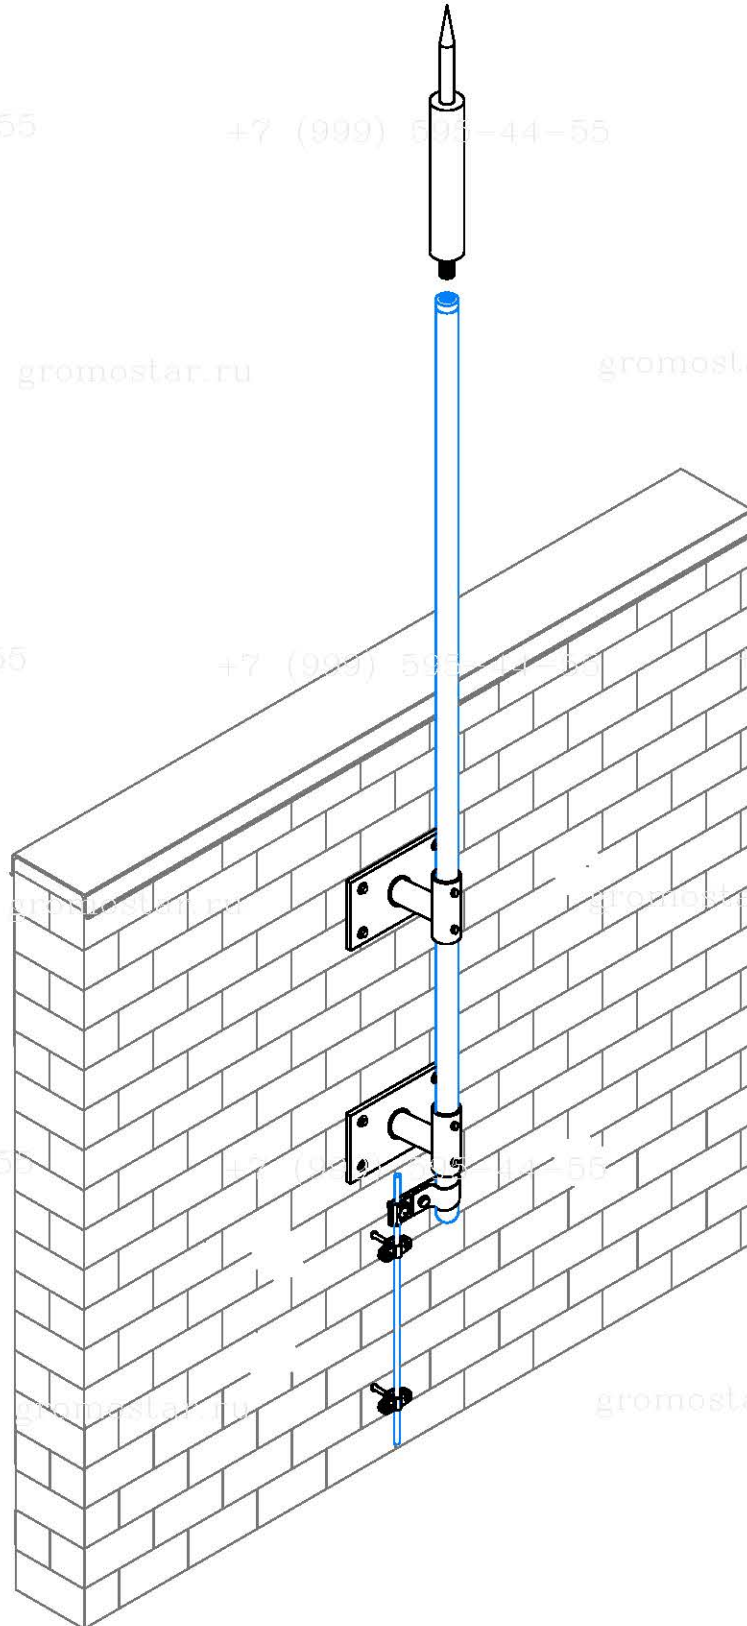

gromostar.ru

gromostar.ru

Активная молниезащита. Группа товара 81

Инв. № подл.	Изм.	Лист	№ докумен.	Подпись	Дата	Альбом типовых технических решений для устройства молниезащиты и заземления		
						Стадия	Лист	Листов
Инв. № дубл.	Взам. инв. №	Подпись и дата	Инв. № докум.	Подпись и дата	Инв. № подл.	Схема устройства молниеприёмника, молниеприёмной мачты и молниеотвода		
						20	20	
Инв. № подл.	Изм.	Лист	№ докумен.	Подпись	Дата	Активная молниезащита.		
						000 «Стройплаза» +7 (999) 595-44-55 gromostar.ru z5954455@yandex.ru