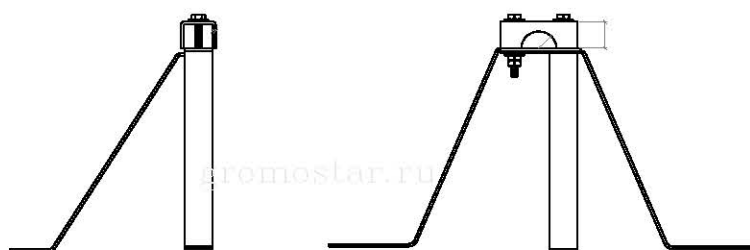

gromostar.ru

gromostar.ru

Молниеприёмная мачта на фронтон Группа товара 12

Инв. № подл.	Подпись и дата
	Инд. № дубл.
Взам. инв. №	Инд. № дубл.
	Подпись и дата

Изм.	Лист	№ докумен.	Подпись	Дата
Разработал				
Проверил				
Т.контр.				
Н.контр.				
Утвердил.				

Альбом типовых технических решений для устройства молниезащиты и заземления		
Схема устройства молниеприёмника, молниеприёмной мачты и молниеотвода		Стадия
		Лист
		Листов
Молниеприёмная мачта на фронтон		11
		20
ООО «Стройплаза» +7 (999) 595-44-55 gromostar.ru z5954455@yandex.ru