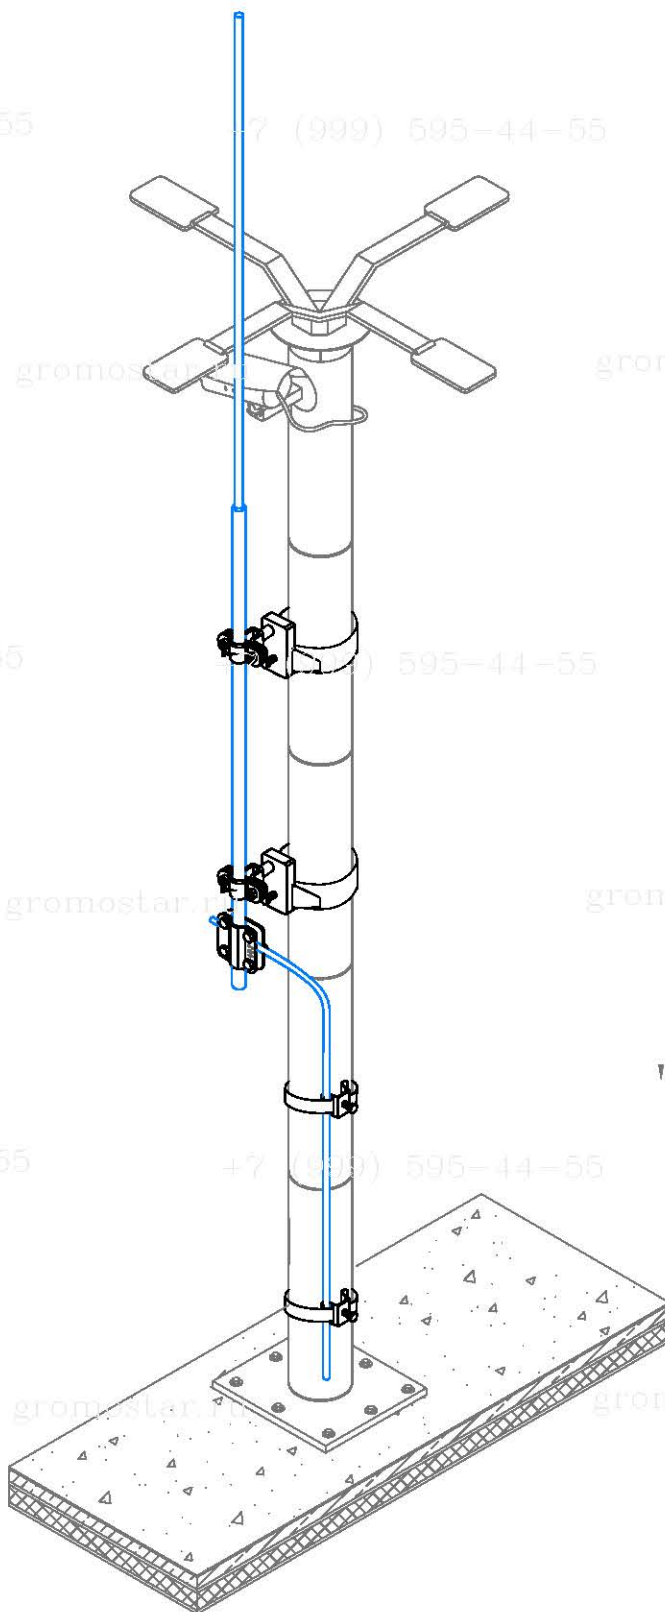

gromostar.ru

gromostar.ru

Молниеприемники на столб Группа товара 18

Инв. № подл.	Подпись и дата
Т.контр.	Подпись и дата
Н.контр.	Подпись и дата
Утвердил.	Подпись и дата

Изм.	Лист	№ докумен.	Подпись	Дата
Разработал				
Проверил				
Т.контр.				
Н.контр.				
Утвердил.				

Альбом типовых технических решений для устройства молниезащиты и заземления			
Схема устройства молниеприемника, молниеприёмной мачты и молниеотвода	Стадия	Лист	Листов
		13	20
Молниеприемники на столб		ООО «Стройплаза» +7 (999) 595-44-55 gromostar.ru z5954455@yandex.ru