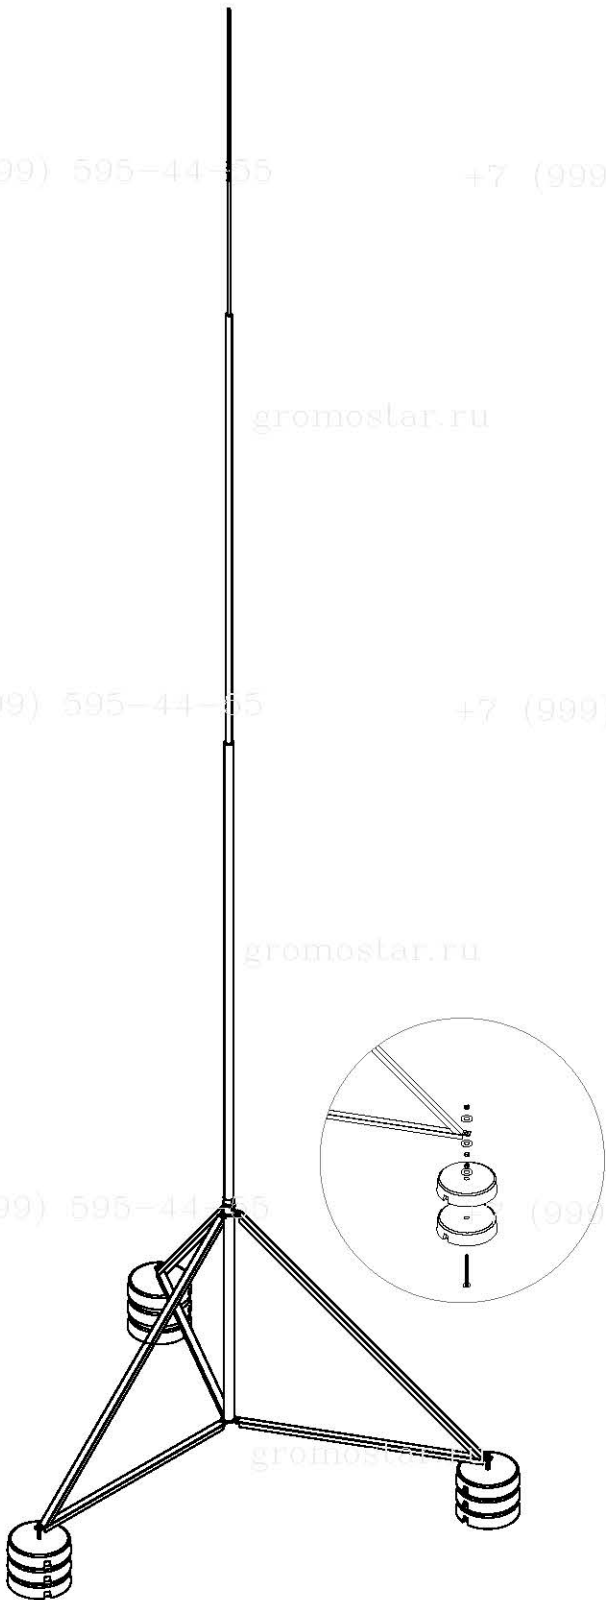

gromostar.ru

gromostar.ru

Молниеприёмная мачта тренога на плоскую кровлю Группа товара 13

+7 (999) 595-44-55

+7 (999) 595-44-55

+7 (999) 595-44-55

gromostar.ru

gromostar.ru

+7 (999) 595-44-55

+7 (999) 595-44-55

+7 (999) 595-44-55

gromostar.ru

gromostar.ru

+7 (999) 595-44-55

+7 (999) 595-44-55

+7 (999) 595-44-55

gromostar.ru

gromostar.ru

Инв. № подл.	Подпись и дата
	Инв. № дубл.
Взам. инв. №	Подпись и дата
	Инв. № дубл.
Подпись и дата	Подпись и дата
	Инв. № дубл.

×

Инв. № подл.	Подпись и дата
	Инв. № дубл.
	Взам. инв. №
	Подпись и дата
	Инв. № дубл.

Изм.	Лист	№ докумен.	Подпись	Дата
Разработал				
Проверил				
Т.контр.				
Н.контр.				
Утвердил.				

Альбом типовых технических решений для устройства молниезащиты и заземления		
Стадия	Лист	Листов
	5	20
Схема устройства молниеприёмника, молниеприёмной мачты и молниеотвода Молниеприёмная мачта на плоскую кровлю		
ООО «Стройплаза» +7 (999) 595-44-55 gromostar.ru z5954455@yandex.ru