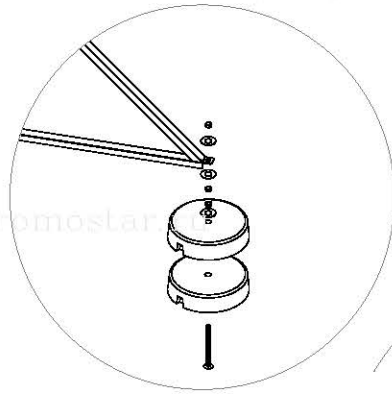

gromostar.ru

gromostar.ru

Молниеприёмная мачта тренога на плоскую кровлю

Группа товара 13

+7 (999) 595-44-55

+7 (999) 595-44-55

+7 (999) 595-44-55

gromostar.ru

gromostar.ru

+7 (999) 595-44-55

+7 (999) 595-44-55

+7 (999) 595-44-55

Инв. № подл.	Подпись и дата	Взам. инв. №	Инв. № дубл.	Подпись и дата	
Инв. № подл.	Изм.	Лист	№ докумен.	Подпись	Дата
	Разработал				
	Прововерил				
	Т.контр.				
	Н.контр.				
	Утвердил.				

Альбом типовых технических решений для устройства молниезащиты и заземления

Схема устройства молниепримника, молниеприёмной мачты и молниеотвода

Стадия	Лист	Листов
	4	20

Молниеприёмная мачта на плоскую кровлю

ООО «Стройплаза»
+7 (999) 595-44-55 gromostar.ru
z5954455@yandex.ru