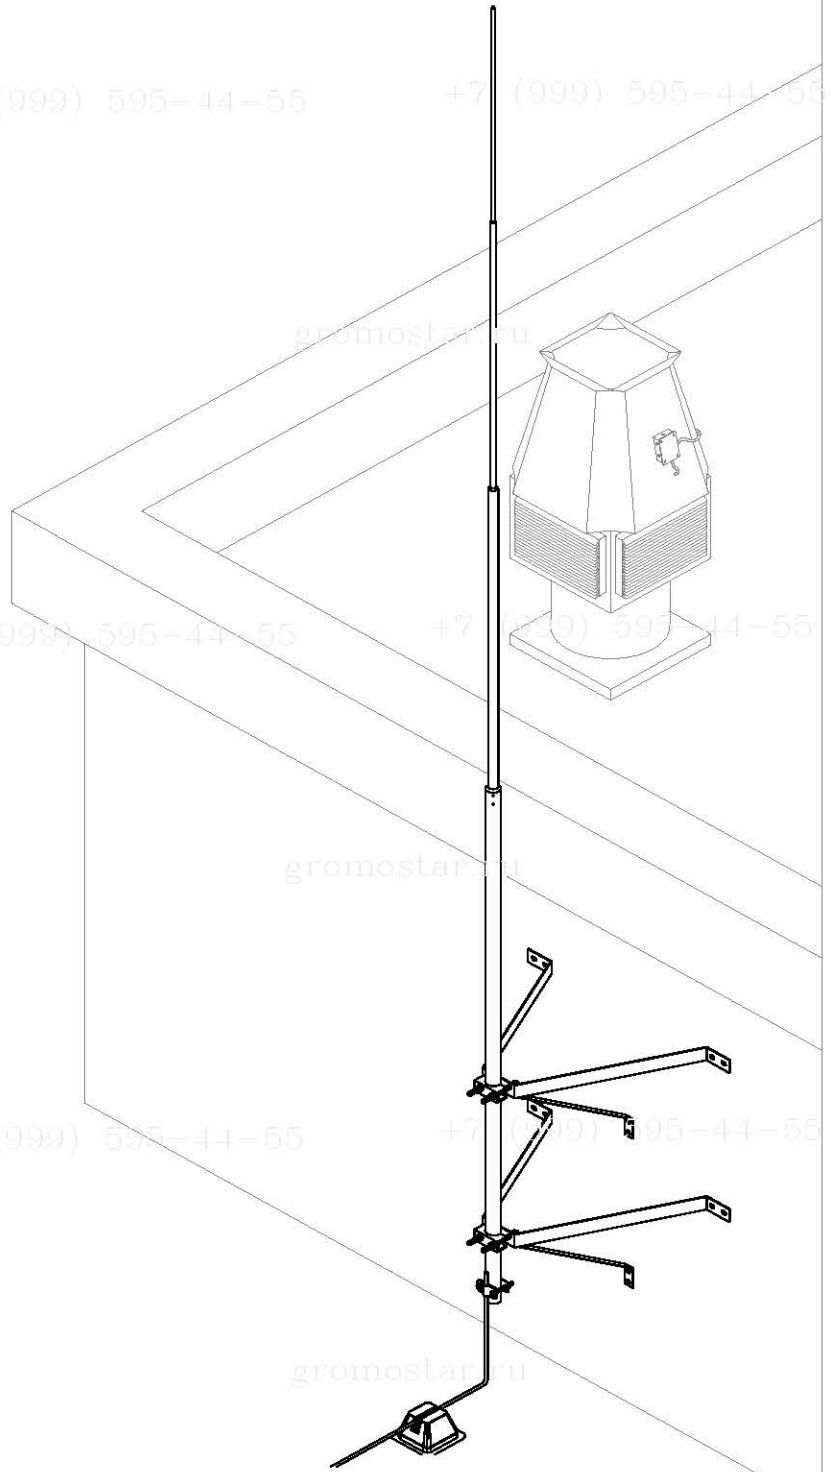

gromostar.ru

gromostar.ru

Молниеприёмная мачта

Группа товара 12

Инв. № подл.	Изм.	Лист	№ докумен.	Подпись	Дата	Альбом типовых технических решений для устройства молниезащиты и заземления	Стадия	Лист	Листов								
										Разработал							
Инв. № подл.	Изм.	Лист	№ докумен.	Подпись	Дата	Схема устройства молниеприёмника, молниеприёмной мачты и молниеотвода		2	20								
										Прововерил							
										Т.контр.							
Инв. № подл.	Изм.	Лист	№ докумен.	Подпись	Дата	Молниеприёмная мачта											
										Н.контр.							
Инв. № подл.	Изм.	Лист	№ докумен.	Подпись	Дата												
										Утвердил.							
Взам. инв. №	Инв. № дубл.	Подпись и дата	Подпись и дата	Подпись и дата	Подпись и дата												

ООО «Стройплаза»
+7 (999) 595-44-55 gromostar.ru
z5954455@yandex.ru