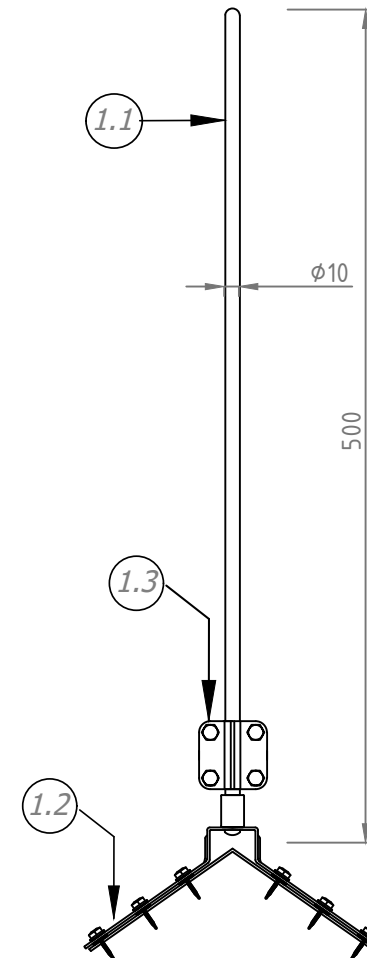

Молниеприёмник с креплением на прямой конёк 0,5 метра из алюминия стали артикул, GR140015

В комплект молниеприёмника на прямой конёк входит:

№	Название	Материал	Артикул
1	Молниеприёмник с креплением на прямой конёк 0,5 метра	Алюминий	GR140015
2	Угловой держатель (негорючий)	Алюминий	GR310155
3	Круглый проводник проволока Ø6 мм	Алюминий	GR510065

№	Название
1.1	Молниеприёмник
1.2	Крепление для молниеприёмника на конёк
1.3	Соединитель для проводника и молниеприёмника

Изм.	Листов	№ док.	Подп.	Дата

ООО "СТРОЙПЛАЗА" gromostar.ru
E-mail: z5954455@yandex.ru тел. +7 (999) 595-44-55