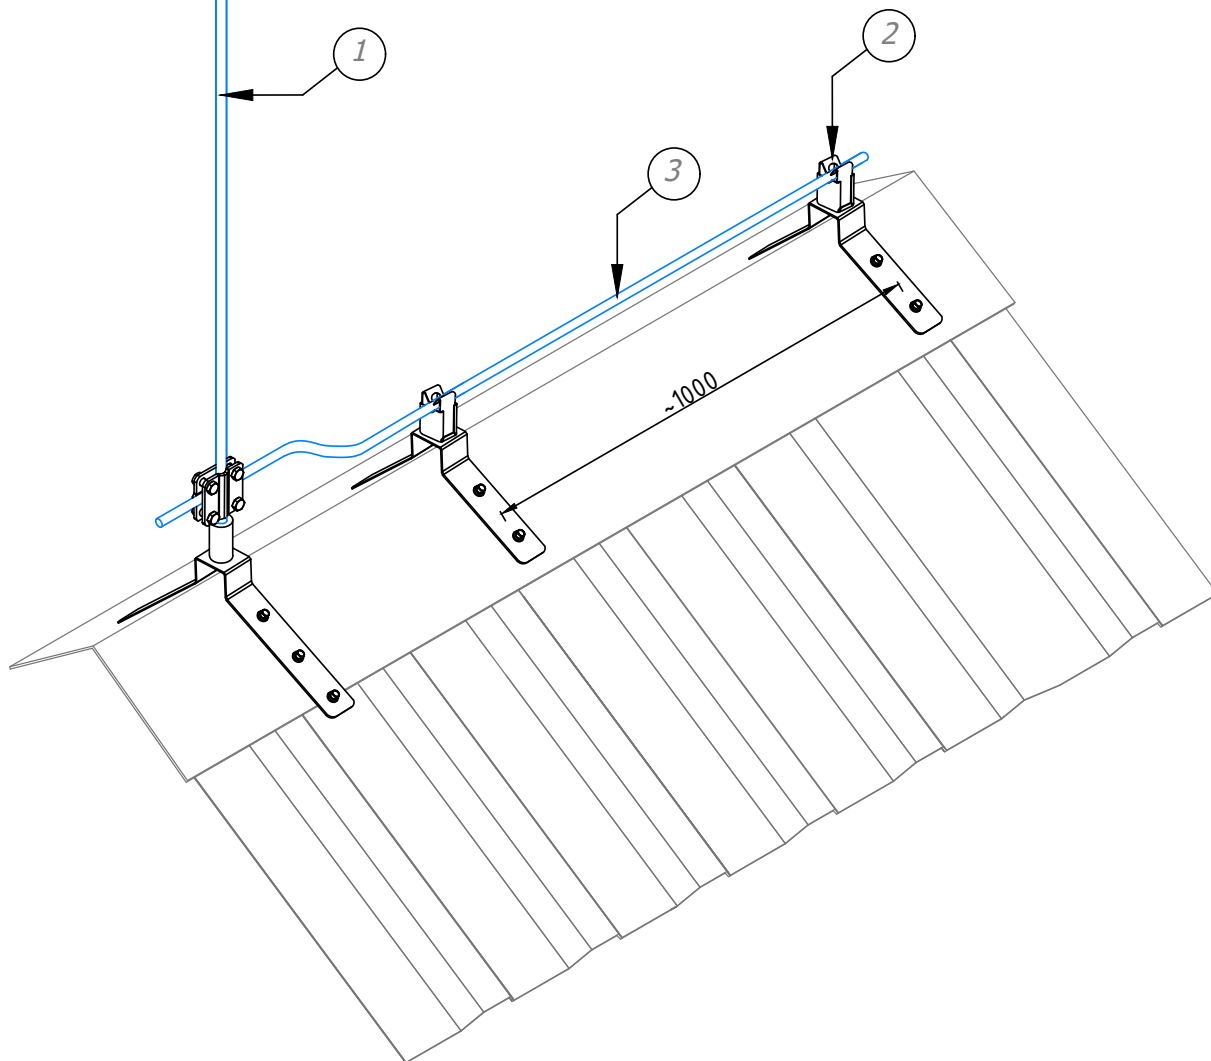

Молниеприёмник с креплением на прямой конёк 0,5 метра из алюминия стали артикул, GR140015

В комплект молниеприёмника на прямой конёк входит:

№	Название	Материал	Артикул
1	Молниеприёмник с креплением на прямой конёк 0,5 метра	Алюминий	GR140015
2	Угловой держатель (негорючий)	Алюминий	GR310155
3	Круглый проводник проволока Ø6 мм	Алюминий	GR510065