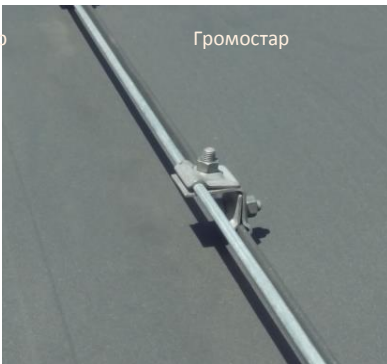

Держатель проводника кровельный 60 мм.

Держатель проводника кровельный 60 мм. предназначен для крепления круглого проводника Ø6-Ø10 мм как элемент прикрепляющий к кровле при установке системы молниезащиты или на нетипичные конструкции. Подходит к кровельным покрытиям из любых материалов.

Артикул	Материал	Вес кг.
GR 031901	Оцинкованная сталь	0,13
GR 031902	Медь	0,14
GR 031903	Нержавеющая сталь	0,13
GR 031904	Окрашенная сталь	0,13
GR 031905	Алюминий	0,08

Держатель проводника кровельный 60 мм. для круглого проводника Ø6-Ø10 мм. Выпускается из оцинкованной стали, меди, нержавеющей стали. Из алюминия и стали может быть окрашен с порошковой окраской в цвета коричневый RAL8019, серебрянный RAL9006, серый RAL9007, терракотовый RAL8004, чёрный RAL9005, синий RAL5001, зелёный RAL6002, красный RAL3009.

Инженер ОТК ООО «СТРОЙПАЗА»

Порошковая окраска в цвета кровельного материала

RAL9007	RAL3009	RAL6002	RAL5001
RAL8004	RAL9005	RAL9006	RAL8019

В разделе проводники вы можете посмотреть и подобрать проволоку любого диаметра. А в разделе соединители большой выбор соединителей разных размеров.