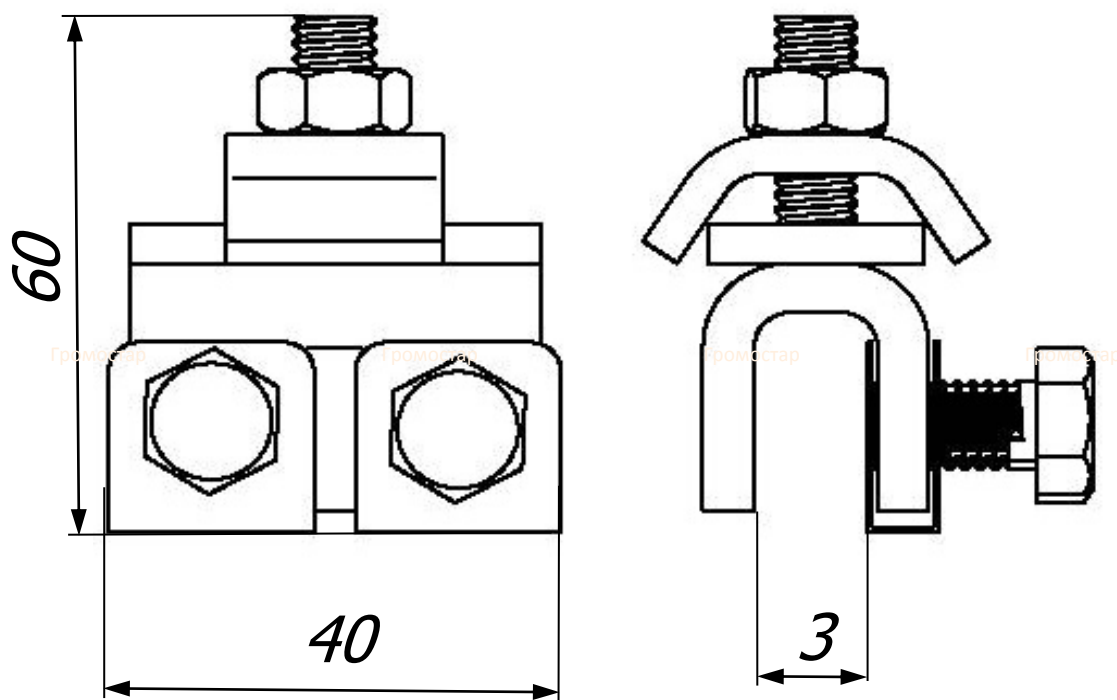

Держатель проводника кровельный 60 мм.

Держатель проводника кровельный 60 мм. предназначен для крепления круглого проводника Ø6-Ø10 мм как элемент прикрепляющий к кровле при установке системы молниезащиты или на нетипичные конструкции. Подходит к кровельным покрытиям из любых материалов.

Артикул	Материал	Вес кг.
GR 031901	Оцинкованная сталь	0,13
GR 031902	Медь	0,14
GR 031903	Нержавеющая сталь	0,13
GR 031904	Окрашенная сталь	0,13
GR 031905	Алюминий	0,08

Держатель проводника кровельный 60 мм. для круглого проводника Ø6-Ø10 мм. Выпускается из оцинкованной стали, меди, нержавеющей стали. Из алюминия и стали может быть окрашен с порошковой окраской в цвета коричневый RAL8019, серебрянный RAL9006, серый RAL9007, терракотовый RAL8004, чёрный RAL9005, синий RAL5001, зелёный RAL6002, красный RAL3009.