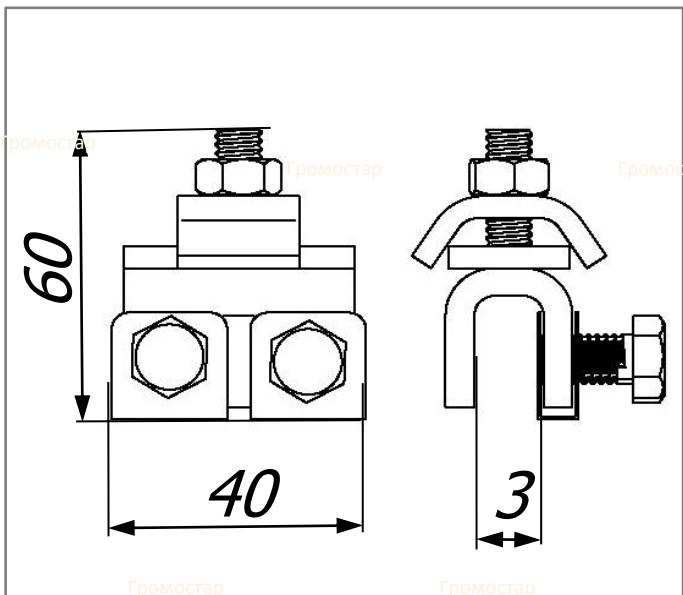

Держатель проводника кровельный 60 мм.

Держатель проводника кровельный 60 мм. предназначен для крепления круглого проводника Ø6-Ø10 мм как элемент прикрепляющий к кровле при установке системы молниезащиты или на нетипичные конструкции. Подходит к кровельным покрытиям из любых материалов.

Артикул	Материал	Вес кг.
GR 031901	Оцинкованная сталь	0,13
GR 031902	Медь	0,14
GR 031903	Нержавеющая сталь	0,13
GR 031904	Окрашенная сталь	0,13
GR 031905	Алюминий	0,08

Держатель проводника кровельный 60 мм. для круглого проводника Ø6-Ø10 мм. Выпускается из оцинкованной стали, меди, нержавеющей стали. Из алюминия и стали может быть окрашен с порошковой окраской в цвета коричневый RAL8019, серебрянный RAL9006, серый RAL9007, терракотовый RAL8004, чёрный RAL9005, синий RAL5001, зелёный RAL6002, красный RAL3009.