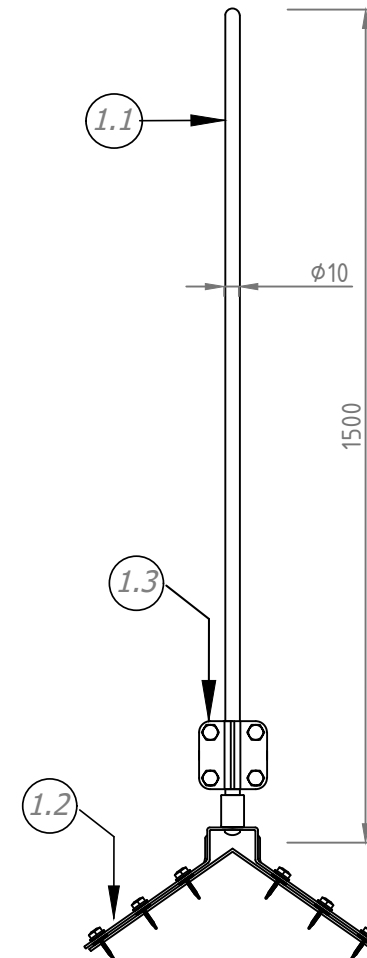

Молниеприёмник с креплением на прямой конёк 1,5 метра из алюминия стали артикул, GR140035

В комплект молниеприёмника на прямой конёк входит:

№	Название	Материал	Артикул
1	Молниеприёмник с креплением на прямой конёк 1,5 метра	Алюминий	GR140035
2	Угловой держатель (негорючий)	Алюминий	GR310155
3	Круглый проводник проволока Ø6 мм	Алюминий	GR510065

№	Название
1.1	Молниеприёмник
1.2	Крепление для молниеприёмника на конёк
1.3	Соединитель для проводника и молниеприёмника

Изм.	Листов	№ док.	Подп.	Дата

ООО "СТРОЙПЛАЗА" gromostar.ru
E-mail: z5954455@yandex.ru тел. +7 (999) 595-44-55