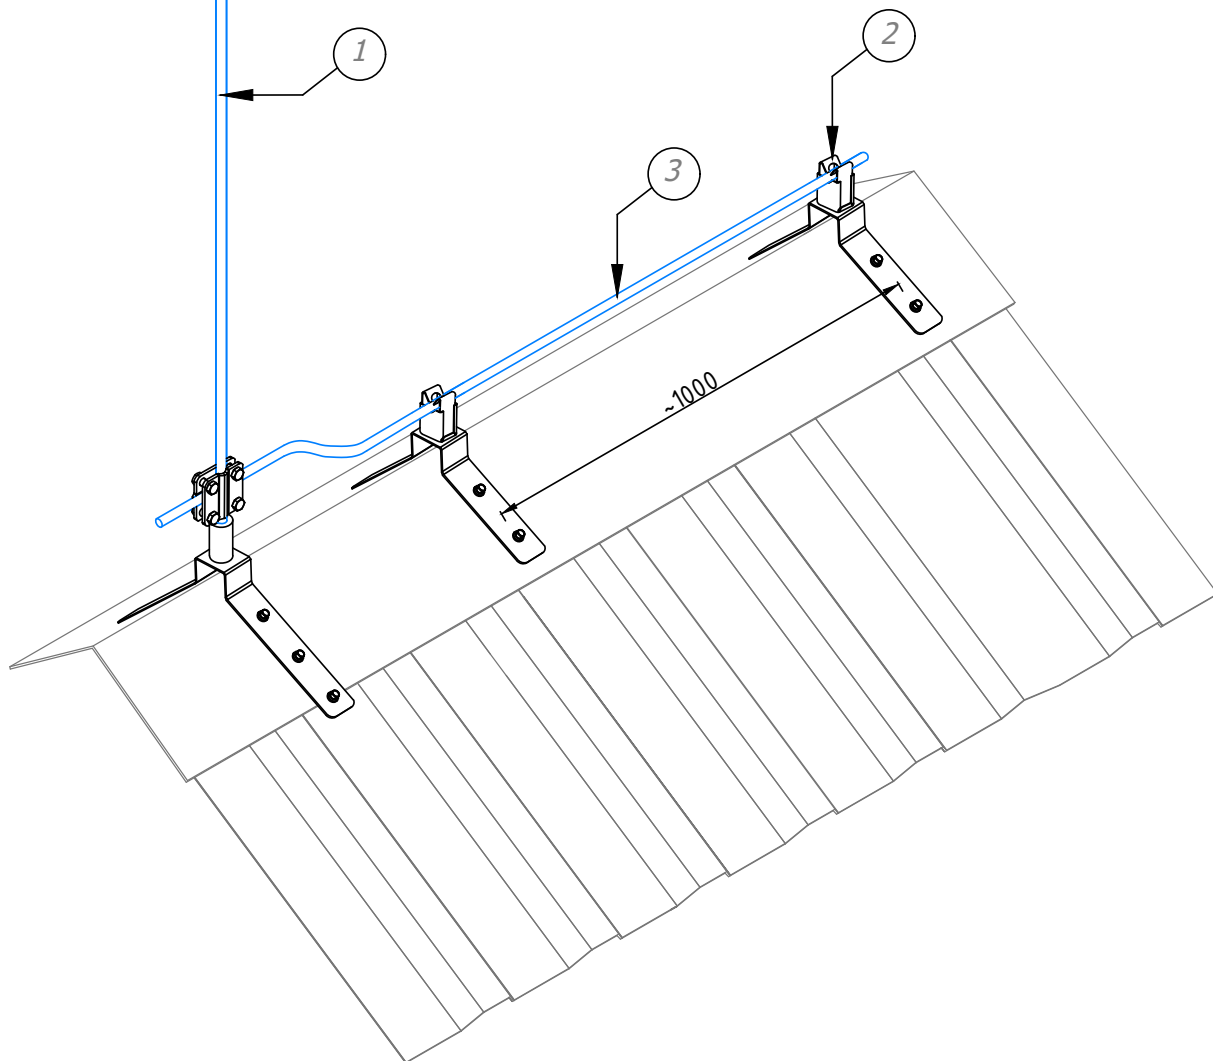

Молниеприёмник с креплением на прямой конёк 1,5 метра из алюминия стали артикул, GR140035

В комплект молниеприёмника на прямой конёк входит:

№	Название	Материал	Артикул
1	Молниеприёмник с креплением на прямой конёк 1,5 метра	Алюминий	GR140035
2	Угловой держатель (негорючий)	Алюминий	GR310155
3	Круглый проводник проволока Ø6 мм	Алюминий	GR510065