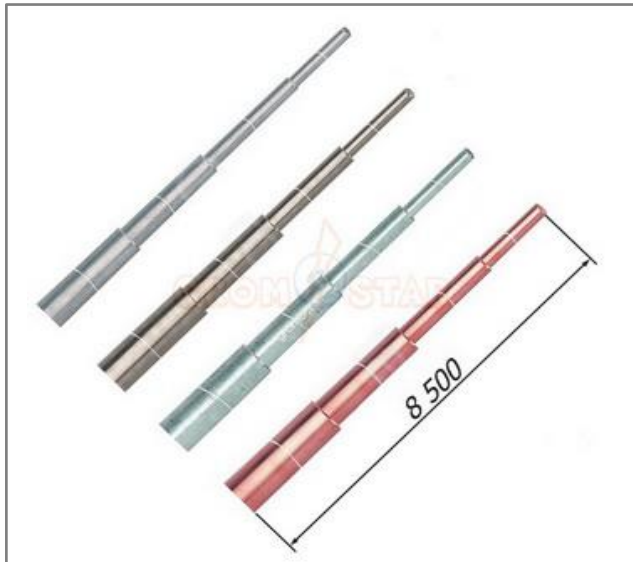

Молниеприёмная мачта 8,5 метров.

Молниеприёмная мачта 8,5 метров предназначен для молниезащиты элементов крыши, зданий, сооружений и т.д., которые согласно технике безопасности, должны быть защищены от попадания молнии. При установке надо использовать подходящие крепления для мачт, в зависимости от места их установки.

Артикул	Материал	Вес кг.	Диаметр мм.
GR 011701	Молниеприёмная мачта из оцинкованной стали St/Zn	60,00	16/32/89
GR 011703	Молниеприёмная мачта из нержавеющей стали VA	60,00	16/32/89
GR 011704	Молниеприёмная мачта из окрашенной стали St/RAL	60,00	16/32/89
GR 011705	Молниеприёмная мачта из алюминия Al	34,00	10/75/90

Молниеприёмная мачта 8,5 метров. выпускается из оцинкованной сталь St/Zn, нержавеющей стали VA, алюминия Al, окрашенной стали St/RAL с порошковой окраской в стандартные цвета кровельных материалов.

Порошковая окраска в цвета кровельного материала

В разделе 01 крепление для молниеприёмника вы можете подобрать различные виды креплений с различных материалов. А в разделе 04 большой выбор соединителей разных размеров.

Молниеприёмная мачта 8,5 метров.