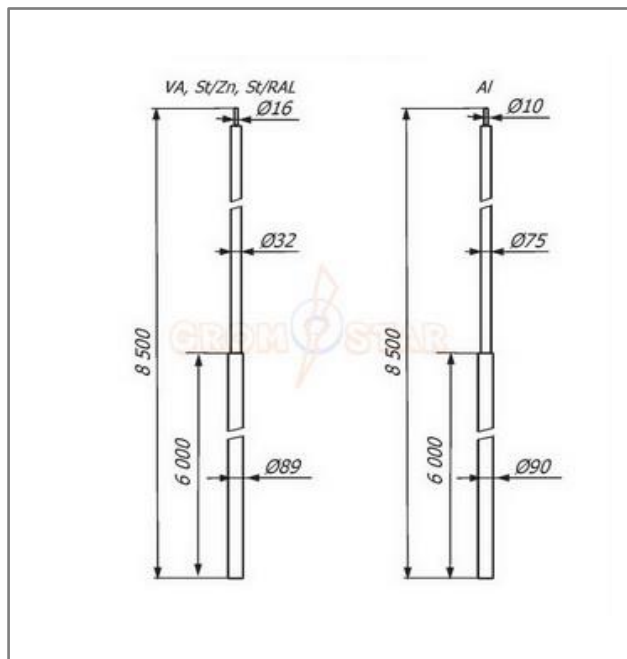

Молниеприёмная мачта 8,5 метров.

Молниеприёмная мачта 8,5 метров предназначен для молниезащиты элементов крыши, зданий, сооружений и т.д., которые согласно технике безопасности, должны быть защищены от попадания молнии. При установке надо использовать подходящие крепления для мачт, в зависимости от места их установки.

Артикул	Материал	Вес кг.	Диаметр мм.
GR 011701	Молниеприёмная мачта из оцинкованной стали St/Zn	60,00	16/32/89
GR 011703	Молниеприёмная мачта из нержавеющей стали VA	60,00	16/32/89
GR 011704	Молниеприёмная мачта из окрашенной стали St/RAL	60,00	16/32/89
GR 011705	Молниеприёмная мачта из алюминия Al	34,00	10/75/90

Молниеприёмная мачта 8,5 метров. выпускается из оцинкованной сталь St/Zn, нержавеющей стали VA, алюминия Al, окрашенной стали St/RAL с порошковой окраской в стандартные цвета кровельных материалов.

Порошковая окраска в цвета кровельного материала