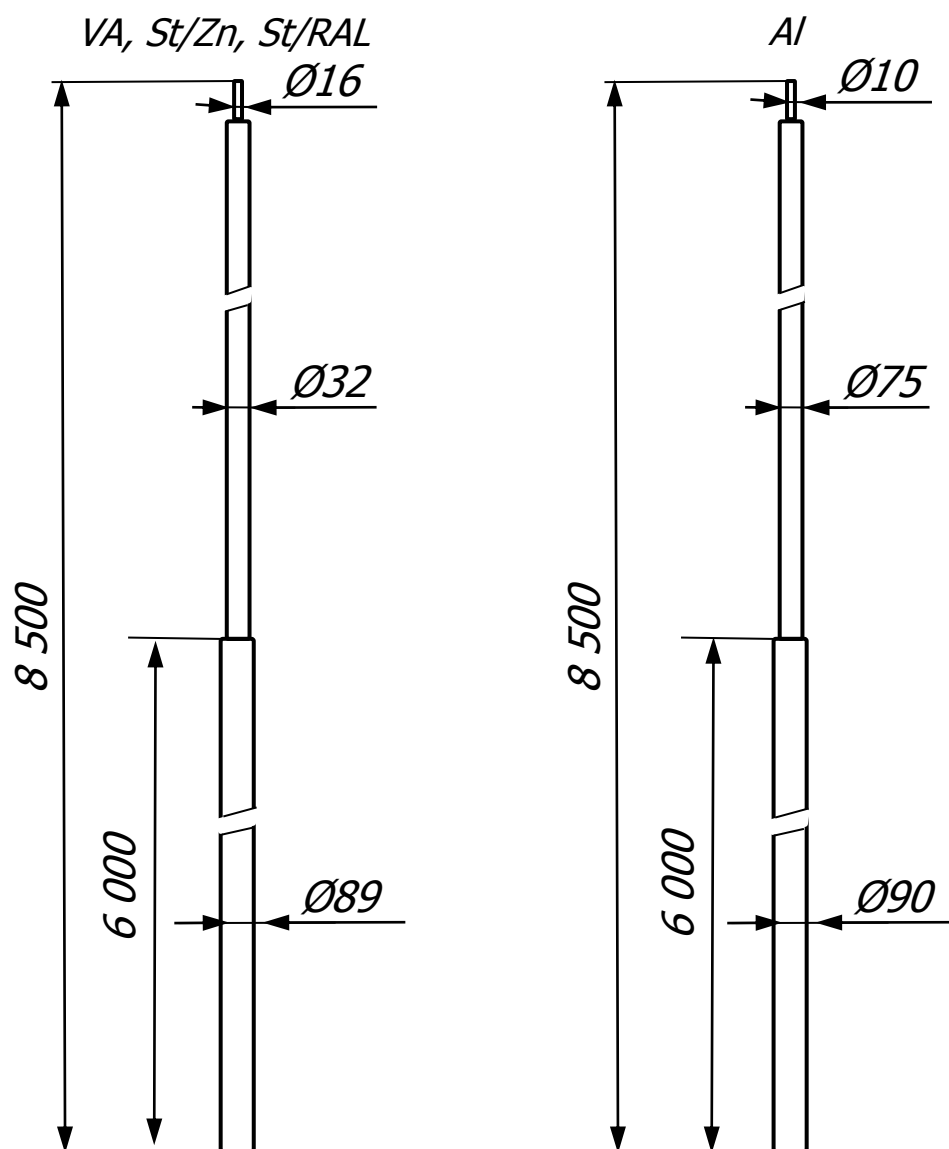

Молниеприёмная мачта 8,5 метров.

Молниеприёмная мачта 8,5 метров предназначен для молниезащиты элементов крыши, зданий, сооружений и т.д., которые согласно технике безопасности, должны быть защищены от попадания молнии. При установке надо использовать подходящие крепления для мачт, в зависимости от места их установки.

Молниеприёмная мачта 8,5 метров. выпускается из оцинкованной сталь St/Zn, нержавеющей стали VA, алюминия Al, окрашенной стали St/RAL с порошковой окраской в стандартные цвета кровельных материалов.

Порошковая окраска в цвета кровельного материала

В разделе 01 крепление для молниеприёмника вы можете подобрать различные виды креплений с различных материалов. А в разделе 04 большой выбор соединителей разных размеров.

Молниеприёмная мачта 8,5 метров.

Молниеприёмная мачта 8,5 метров предназначен для молниезащиты элементов крыши, зданий, сооружений и т.д., которые согласно технике безопасности, должны быть защищены от попадания молнии. При установке надо использовать подходящие крепления для мачт, в зависимости от места их установки.