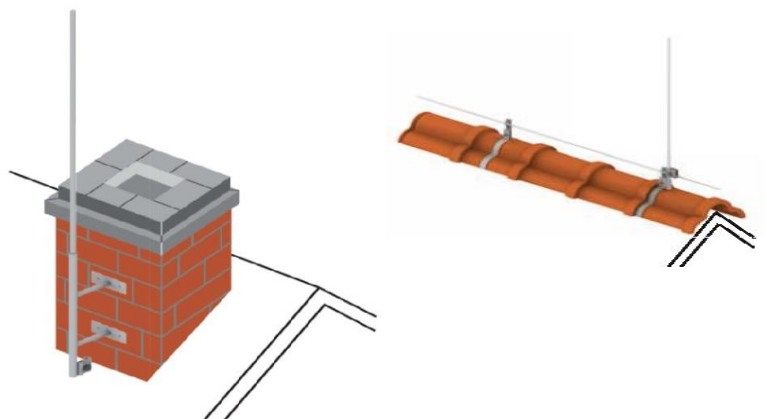

Молниеприёмная мачта 8,5 метров.

Молниеприёмная мачта 8,5 метров предназначен для молниезащиты элементов крыши, зданий, сооружений и т.д., которые согласно технике безопасности, должны быть защищены от попадания молнии. При установке надо использовать подходящие крепления для мачт, в зависимости от места их установки.

Молниеприёмная мачта 8,5 метров. выпускается из оцинкованной сталь St/Zn, нержавеющей стали VA, алюминия Al, окрашенной стали St/RAL с порошковой окраской в стандартные цвета кровельных материалов.

Порошковая окраска в цвета кровельного материала

Молниеприёмная мачта 8,5 метров предназначен для молниезащиты элементов крыши, зданий, сооружений и т.д., которые согласно технике безопасности, должны быть защищены от попадания молнии. При установке надо использовать подходящие крепления для мачт, в зависимости от места их установки.