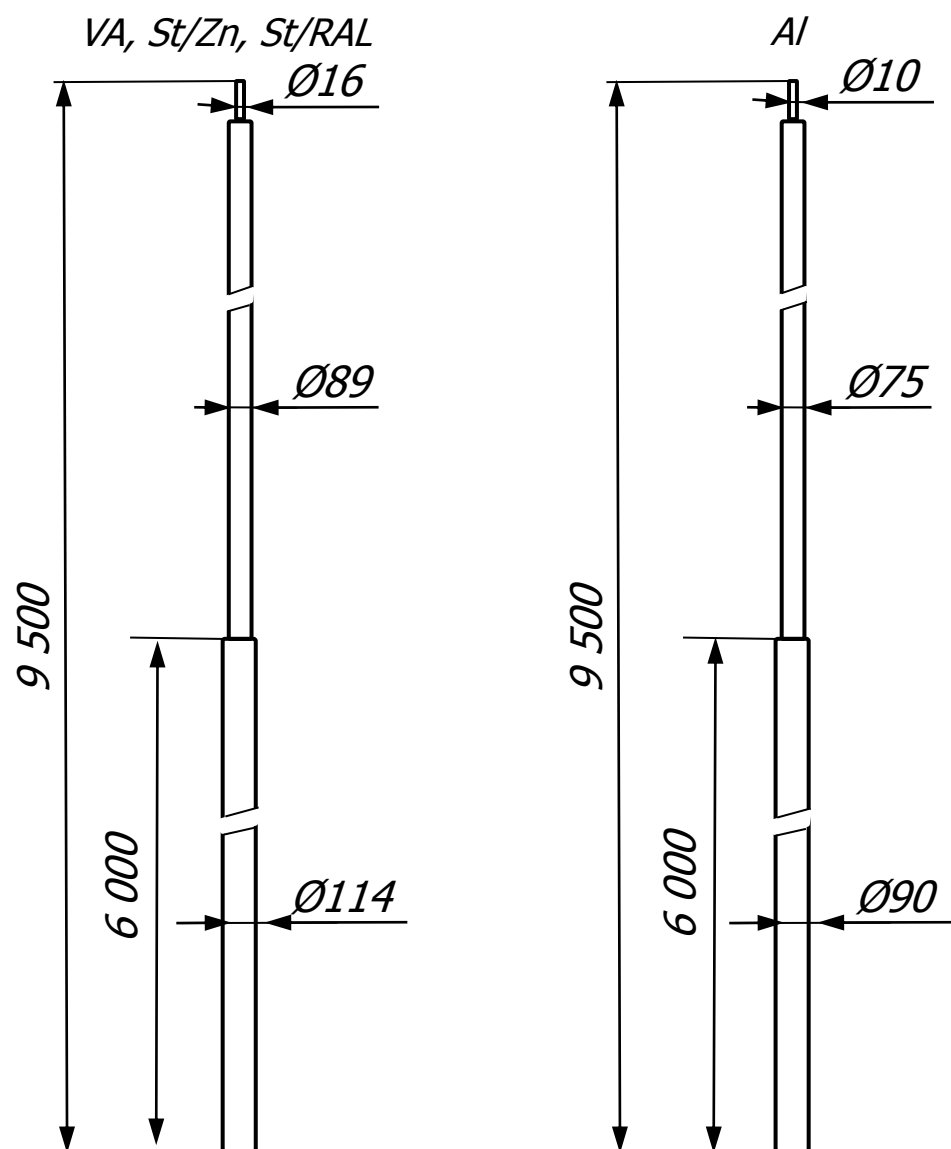

Мачта молниеприёмная 9,5 метров.

Мачта молниеприёмная 9,5 метров предназначен для молниезащиты элементов крыши, зданий, сооружений и т.д., которые согласно технике безопасности, должны быть защищены от попадания молнии. При установке надо использовать подходящие крепления для мачт, в зависимости от места их установки.

Мачта молниеприёмная 9,5 метров. выпускается из оцинкованной сталь St/Zn, нержавеющей стали VA, алюминия Al, окрашенной стали St/RAL с порошковой окраской в стандартные цвета кровельных материалов.

Порошковая окраска в цвета кровельного материала

Мачта молниеприёмная 9,5 метров предназначен для молниезащиты элементов крыши, зданий, сооружений и т.д., которые согласно технике безопасности, должны быть защищены от попадания молнии. При установке надо использовать подходящие крепления для мачт, в зависимости от места их установки.