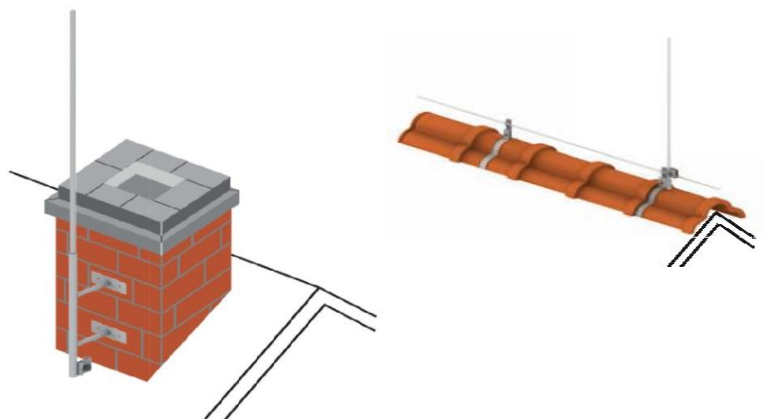

Мачта молниеприёмная 9,5 метров.

Мачта молниеприёмная 9,5 метров предназначен для молниезащиты элементов крыши, зданий, сооружений и т.д., которые согласно технике безопасности, должны быть защищены от попадания молнии. При установке надо использовать подходящие крепления для мачт, в зависимости от места их установки.

Мачта молниеприёмная 9,5 метров. выпускается из оцинкованной сталь St/Zn, нержавеющей стали VA, алюминия Al, окрашенной стали St/RAL с порошковой окраской в стандартные цвета кровельных материалов.

Порошковая окраска в цвета кровельного материала

Мачта молниеприёмная 9,5 метров предназначен для молниезащиты элементов крыши, зданий, сооружений и т.д., которые согласно технике безопасности, должны быть защищены от попадания молнии. При установке надо использовать подходящие крепления для мачт, в зависимости от места их установки.