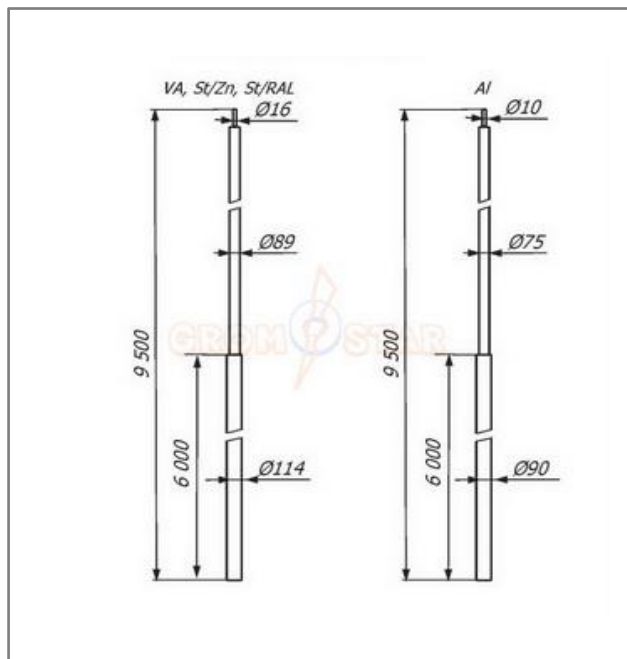

Мачта молниеприёмная 9,5 метров. выпускается из оцинкованной сталь St/Zn, нержавеющей стали VA, алюминия Al, окрашенной стали St/RAL с порошковой окраской в стандартные цвета кровельных материалов.