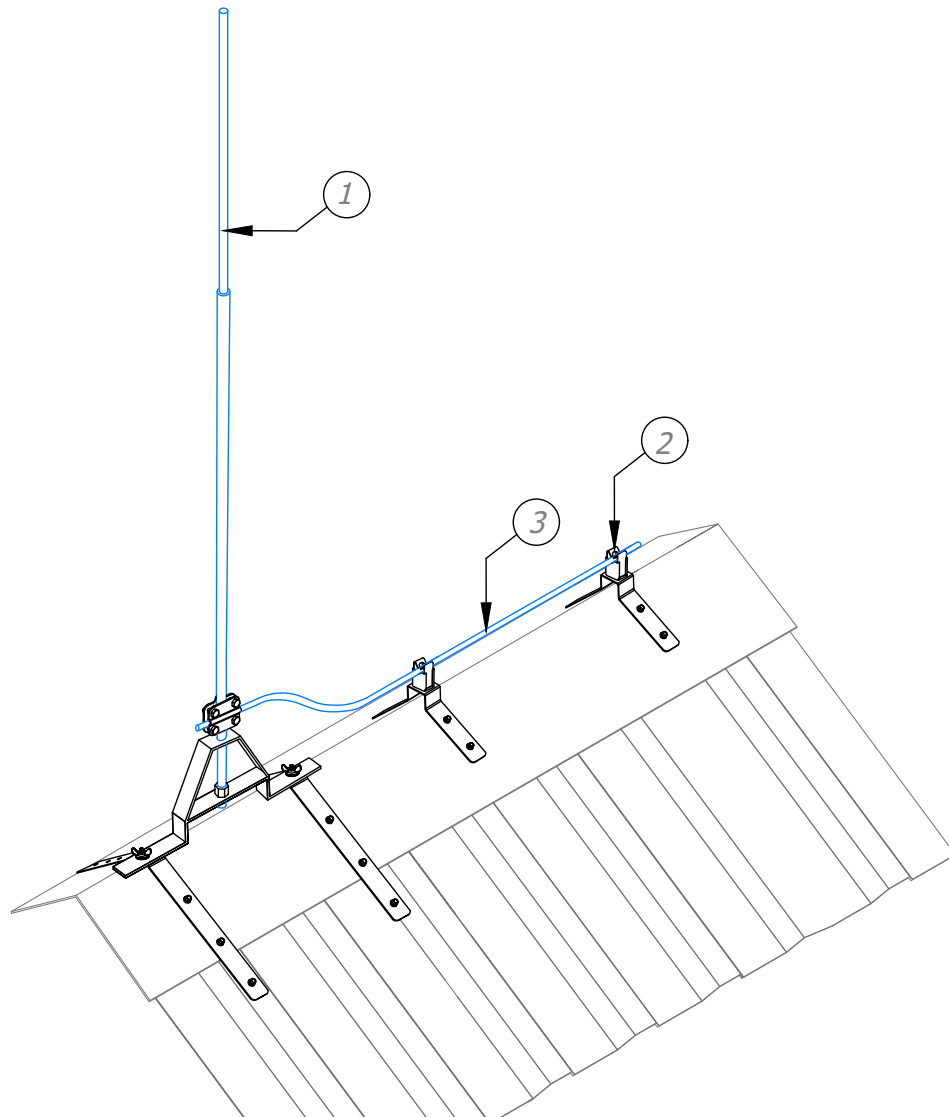

Молниеприёмник с креплением на прямой конёк 4,5 метра из меди стали артикул, GR14092

В комплект молниеприёмника на прямой конёк входит:

№	Название	Материал	Артикул
1	Молниеприёмник с креплением на прямой конёк 4,5 метра	Медь	GR140092
2	Угловой держатель (негорючий)	Медь	GR310152
3	Круглый проводник проволока Ø6 мм	Медь	GR510062

№	Название
1.1	Молниеприёмник
1.2	Крепление для молниеприёмника на конёк
1.3	Соединитель для проводника и молниеприёмника

Изм.	Листов	№ док.	Подп.	Дата

ООО "СТРОЙПЛАЗА" gromostar.ru
E-mail: z5954455@yandex.ru тел. +7 (999) 595-44-55