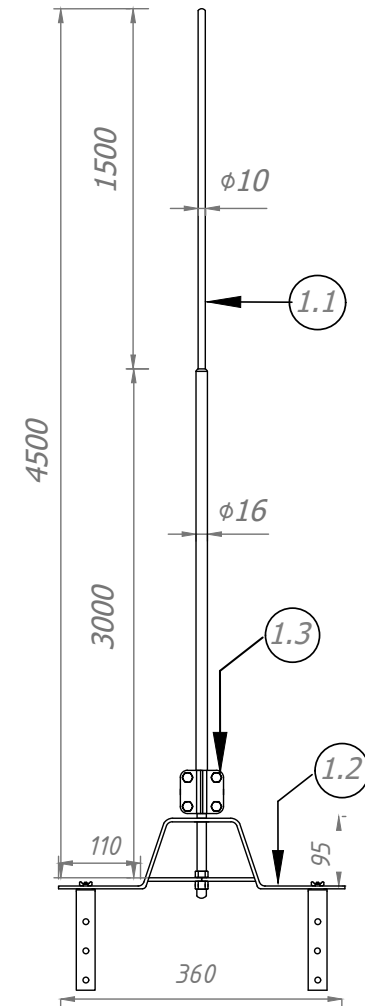

Молниеприёмник с креплением на прямой конёк 4,5 метра из меди стали артикул, GR14092

В комплект молниеприёмника на прямой конёк входит:

№	Название	Материал	Артикул
1	Молниеприёмник с креплением на прямой конёк 4,5 метра	Медь	GR140092
2	Угловой держатель (негорючий)	Медь	GR310152
3	Круглый проводник проволока Ø6 мм	Медь	GR510062

№	Название
1.1	Молниеприёмник
1.2	Крепление для молниеприёмника на конёк
1.3	Соединитель для проводника и молниеприёмника

Изм.	Листов	№ док.	Подп.	Дата

ООО "СТРОЙПЛАЗА" gromostar.ru
E-mail: z5954455@yandex.ru тел. +7 (999) 595-44-55