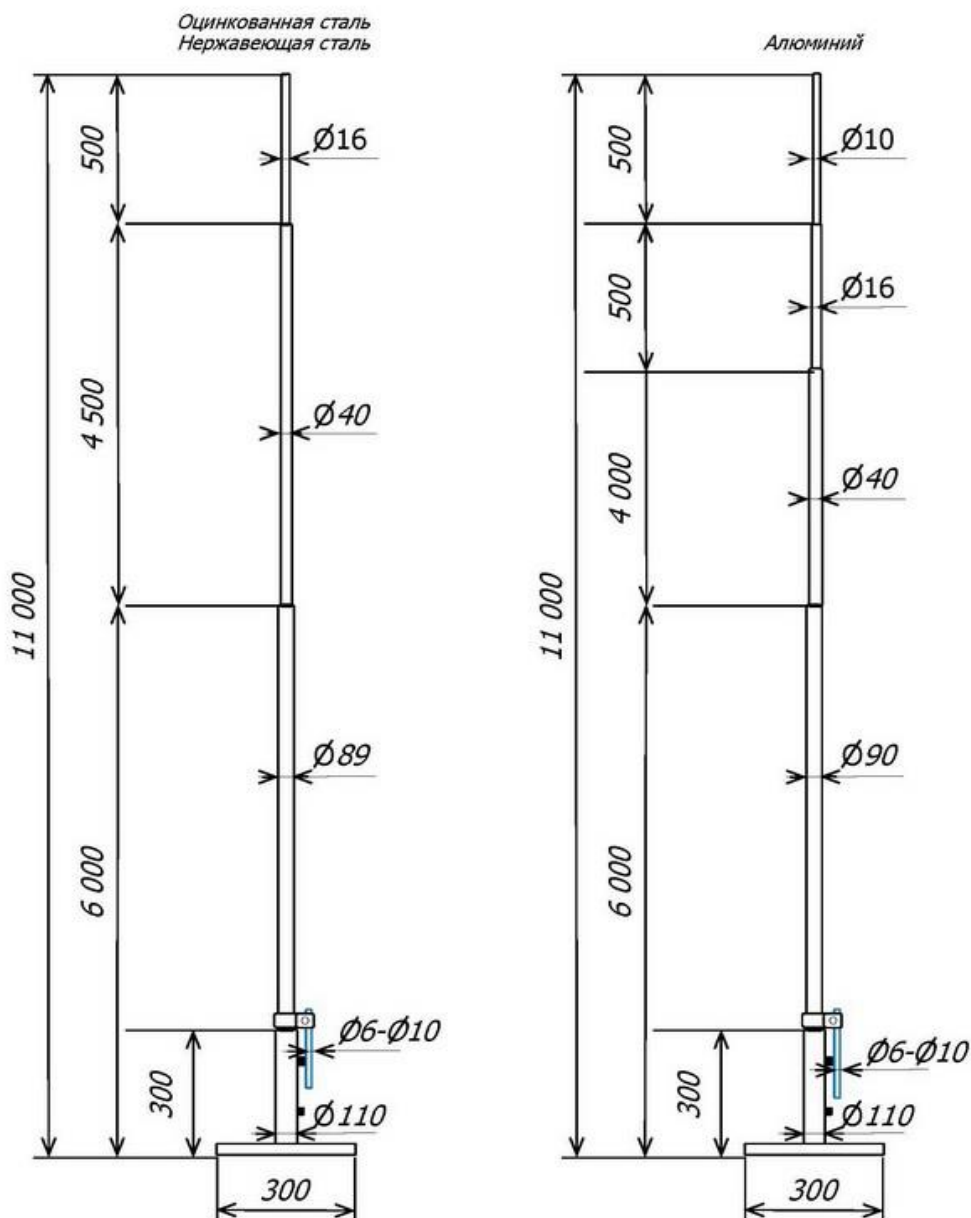

Молниеприёмная мачта на растяжках 11 метров

Молниеприёмная мачта Громостар на растяжках 11 метров предназначена для установки на плоскую и скатную кровлю. В комплект входит: молниеприёмная мачта, соединитель мачты и проводника диаметром 6-10 мм., крепление для мачты, комплект растяжек, крепёжные элементы. Устанавливается для защиты дымоходов либо других элементов крыши здания а также самого здания. Молниеприёмная мачта можно использовать также для защиты элементов вокруг неё. Молниеприёмная мачта Громостар выпускается из оцинкованной стали, нержавеющей стали и из стали с последующей окраской.

Тел: +7 (495) 664-30-15

E-mail: z6643015@yandex.ru

www.gromostar.ru

Москва

Молниеприёмная мачта на растяжках 11 метров

Молниеприёмная мачта Громостар на растяжках 11 метров предназначена для установки на плоскую и скатную кровлю. В комплект входит: молниеприёмная мачта, соединитель мачты и проводника диаметром 6-10 мм., крепление для мачты, комплект растяжек, крепёжные элементы. Устанавливается для защиты дымоходов либо других элементов крыши здания а также самого здания. Молниеприёмная мачта можно использовать также для защиты элементов вокруг неё. Молниеприёмная мачта Громостар выпускается из оцинкованной стали, нержавеющей стали и из стали с последующей окраской.