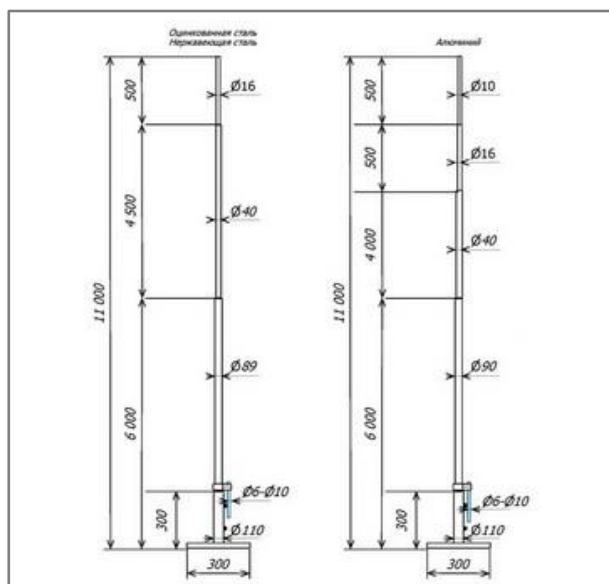

Молниеприёмная мачта на растяжках 11 метров

Молниеприёмная мачта Громостар на растяжках 11 метров предназначена для установки на плоскую и скатную кровлю. В комплект входит: молниеприёмная мачта, соединитель мачты и проводника диаметром 6-10 мм., крепление для мачты, комплект растяжек, крепёжные элементы. Устанавливается для защиты дымоходов либо других элементов крыши здания а также самого здания. Молниеприёмная мачта можно использовать также для защиты элементов вокруг неё. Молниеприёмная мачта Громостар выпускается из оцинкованной стали, нержавеющей стали и из стали с последующей окраской.

Тел: +7 (495) 664-30-15

E-mail: z6643015@yandex.ru

www.gromostar.ru

Москва

Молниеприёмная мачта на растяжках 11 метров

Молниеприёмная мачта Громостар на растяжках 11 метров предназначена для установки на плоскую и скатную кровлю. В комплект входит: молниеприёмная мачта, соединитель мачты и проводника диаметром 6-10 мм., крепление для мачты, комплект растяжек, крепёжные элементы. Устанавливается для защиты дымоходов либо других элементов крыши здания а также самого здания. Молниеприёмная мачта можно использовать также для защиты элементов вокруг неё. Молниеприёмная мачта Громостар выпускается из оцинкованной стали, нержавеющей стали и из стали с последующей окраской.