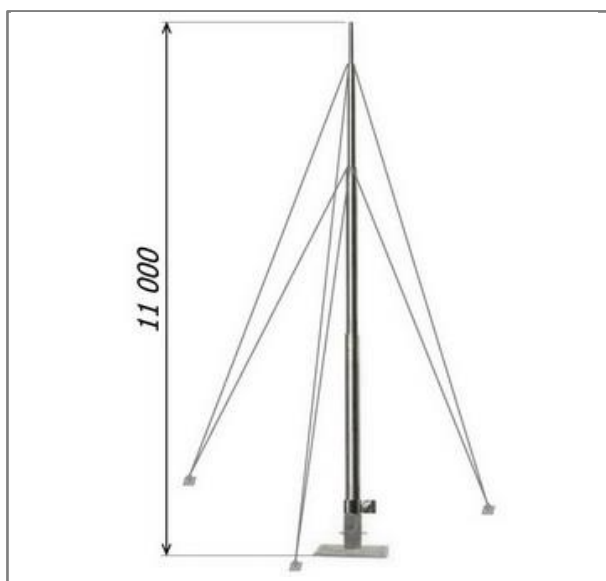

Молниеприёмная мачта на растяжках 11 метров

Молниеприёмная мачта Громостар на растяжках 11 метров предназначена для установки на плоскую и скатную кровлю. В комплект входит: молниеприёмная мачта, соединитель мачты и проводника диаметром 6-10 мм., крепление для мачты, комплект растяжек, крепёжные элементы. Устанавливается для защиты дымоходов либо других элементов крыши здания а также самого здания. Молниеприёмная мачта можно использовать также для защиты элементов вокруг неё. Молниеприёмная мачта Громостар выпускается из оцинкованной стали, нержавеющей стали и из стали с последующей окраской.

Инженер ОТК ООО «СТРОЙПЛАЗА»

| Артикул | Материал | Вес кг. |
|-----------|--------------------|---------|
| GR 094401 | Оцинкованная сталь | |
| GR 094403 | Нержавеющая сталь | |
| GR 094405 | Алюминий | |

Состав комплекта:

Молниеприёмная мачта
Соединитель
Крепление для мачты
Комплект растяжек
Крепёжные элементы

Соответствует требованиям МЭК 50164

RAL5005

RAL7004

RAL6002

RAL9003

RAL3009

Тел: +7 (495) 664-30-15

E-mail: z6643015@yandex.ru

www.gromostar.ru

Москва

Молниеприёмная мачта на растяжках 11 метров

Молниеприёмная мачта Громостар на растяжках 11 метров предназначена для установки на плоскую и скатную кровлю. В комплект входит: молниеприёмная мачта, соединитель мачты и проводника диаметром 6-10 мм., крепление для мачты, комплект растяжек, крепёжные элементы. Устанавливается для защиты дымоходов либо других элементов крыши здания а также самого здания. Молниеприёмная мачта можно использовать также для защиты элементов вокруг неё. Молниеприёмная мачта Громостар выпускается из оцинкованной стали, нержавеющей стали и из стали с последующей окраской.