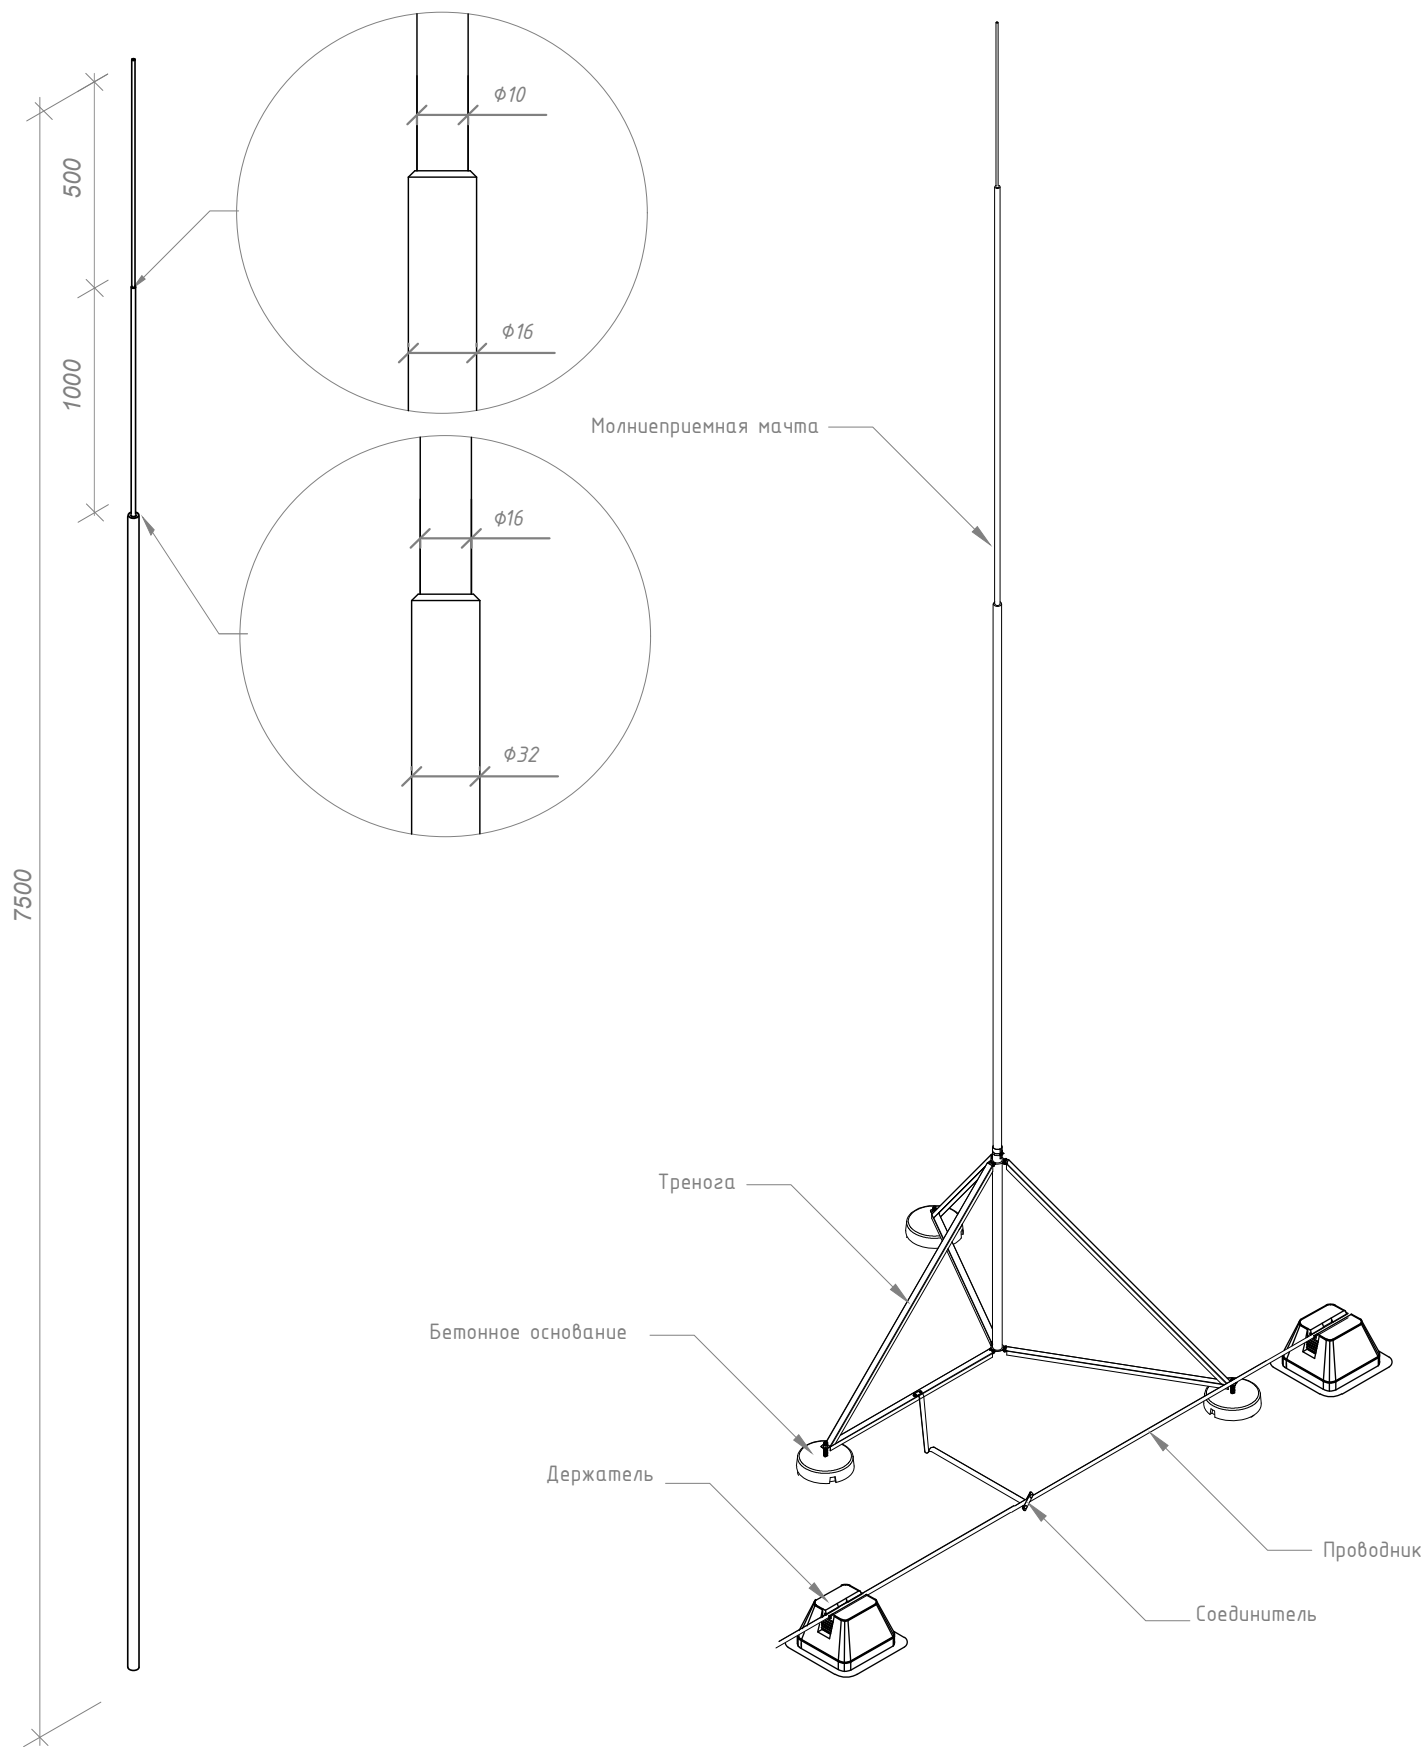

Молниеприёмник на плоскую и инверсионную кровлю с утяжелителем высотой 7,5 метров

Изм.	Листов	№ док.	Подп.	Дата

ООО "СТРОЙПЛАЗА" gromostar.ru
 E-mail: z5954455@yandex.ru тел. +7 (999) 595-44-55

Лист
130870