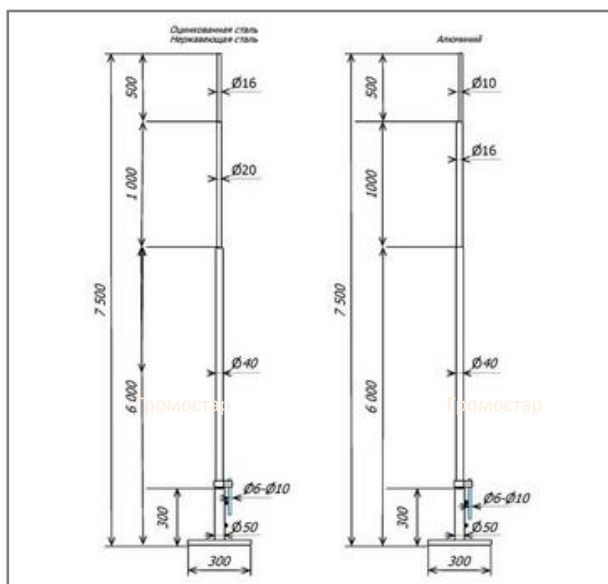

Инженер ОТК ООО «СТРОЙПАЗА»