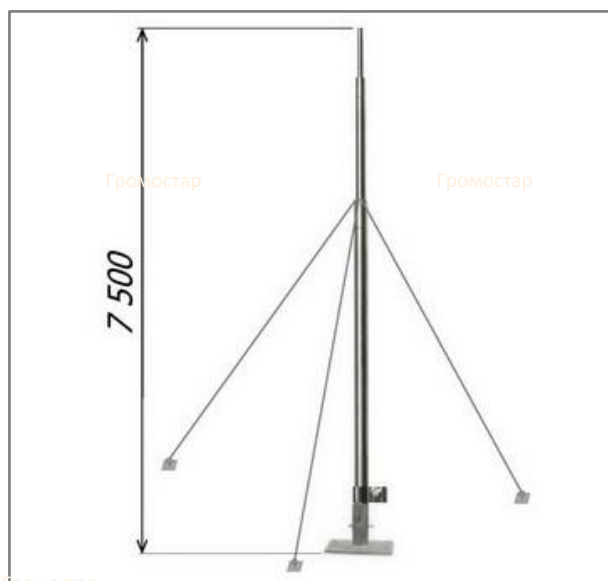

## Молниеприёмная мачта на растяжках 7,5 метров

Молниеприёмная мачта Громостар на растяжках 7,5 метров предназначена для установки на плоскую и скатную кровлю. В комплект входит: молниеприёмная мачта, соединитель мачты и проводника диаметром 6-10 мм., крепление для мачты, комплект растяжек, крепёжные элементы. Устанавливается для защиты дымоходов либо других элементов крыши здания а также самого здания. Молниеприёмная мачта можно использовать также для защиты элементов вокруг неё. Молниеприёмная мачта Громостар выпускается из оцинкованной стали, нержавеющей стали и из стали с последующей окраской.

Артикул	Материал	Вес кг.
GR 093701	Оцинкованная сталь	
GR 093703	Нержавеющая сталь	
GR 093705	Алюминий	

Состав комплекта:

Молниеприёмная мачта  
Соединитель  
Крепление для мачты  
Комплект растяжек  
Крепёжные элементы