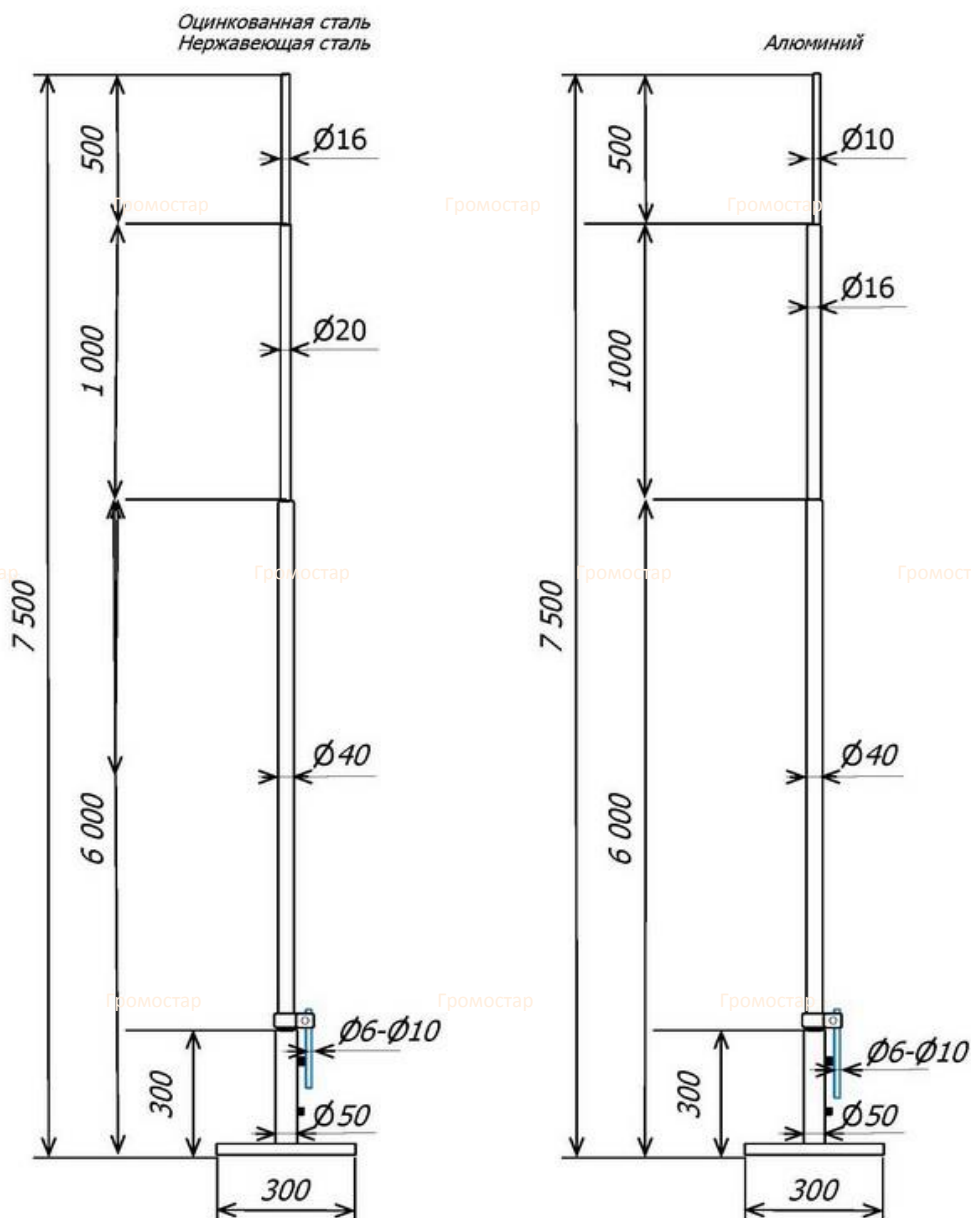

## Молниеприёмная мачта на растяжках 7,5 метров

Молниеприёмная мачта Громостар на растяжках 7,5 метров предназначена для установки на плоскую и скатную кровлю. В комплект входит: молниеприёмная мачта, соединитель мачты и проводника диаметром 6-10 мм., крепление для мачты, комплект растяжек, крепёжные элементы. Устанавливается для защиты дымоходов либо других элементов крыши здания а также самого здания. Молниеприёмная мачта можно использовать также для защиты элементов вокруг неё. Молниеприёмная мачта Громостар выпускается из оцинкованной стали, нержавеющей стали и из стали с последующей окраской.

Соответствует требованиям МЭК 50164

Инженер ОТК ООО «СТРОЙПАЗА»

В разделе 02 крепление вы можете посмотреть и подобрать другие варианты креплений. В разделе 04 соединители большой выбор зажимов и соединителей. В разделе 01 стержневые молниеприёмники есть молниеприёмники различной длины.