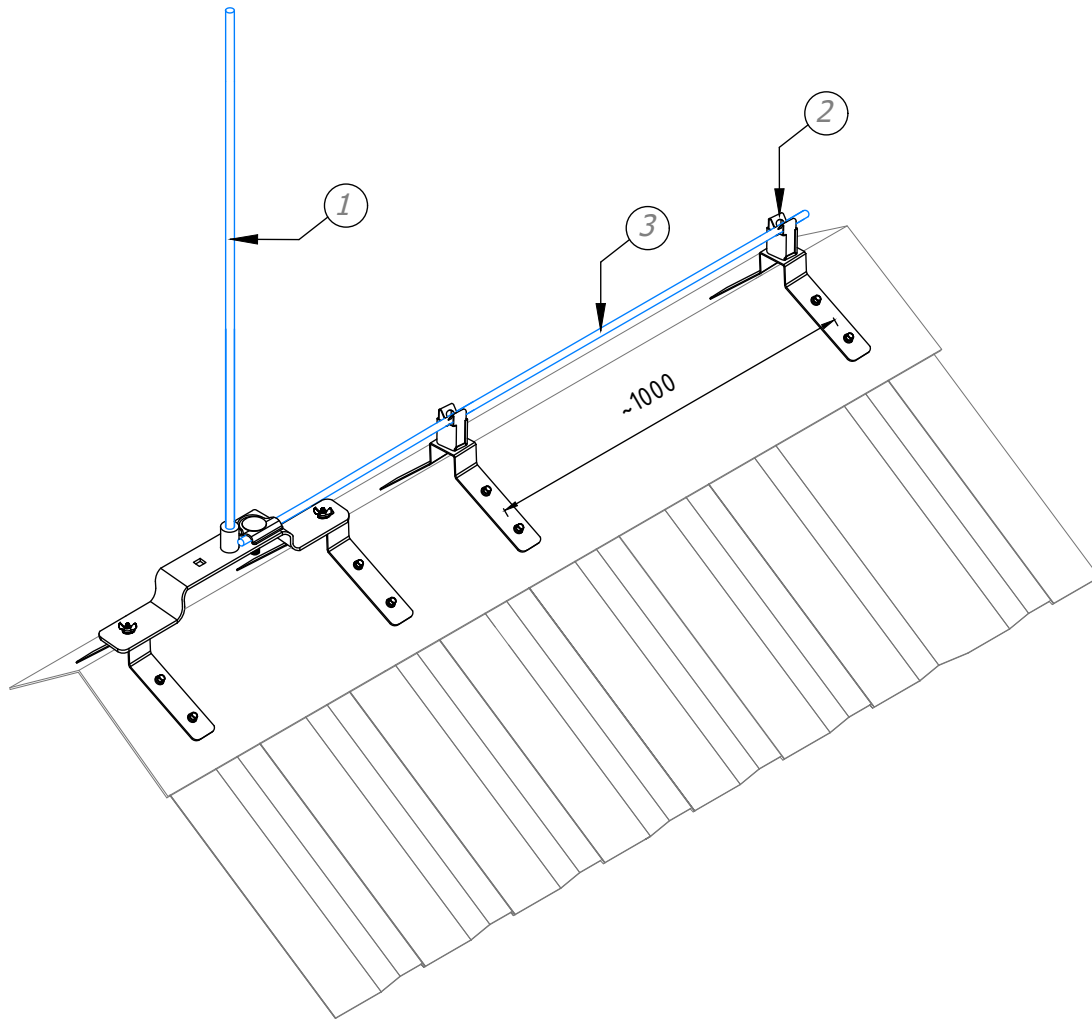

Молниеприёмник с креплением на прямой конёк 2 метра из меди стали артикул, GR14042

В комплект молниеприёмника на прямой конёк входит:

№	Название	Материал	Артикул
1	Молниеприёмник с креплением на прямой конёк 2 метра	Медь	GR140042
2	Угловой держатель (негорючий)	Медь	GR310152
3	Круглый проводник проволока Ø6 мм	Медь	GR510062