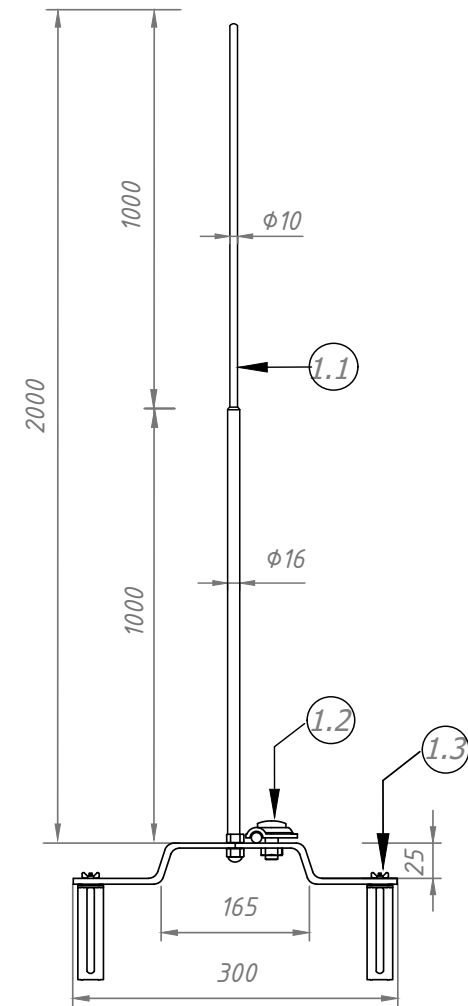

Молниеприёмник с креплением на прямой конёк 2 метра из меди стали артикул, GR14042

В комплект молниеприёмника на прямой конёк входит:

№	Название	Материал	Артикул
1	Молниеприёмник с креплением на прямой конёк 2 метра	Медь	GR140042
2	Угловой держатель (негорючий)	Медь	GR310152
3	Круглый проводник проволока Ø6 мм	Медь	GR510062

№	Название
1.1	Молниеприёмник
1.2	Крепление для молниеприёмника на конёк
1.3	Соединитель для проводника и молниеприёмника

Изм.	Листов	№ док.	Подп.	Дата

ООО "СТРОЙПЛАЗА" gromostar.ru
E-mail: z5954455@yandex.ru тел. +7 (999) 595-44-55