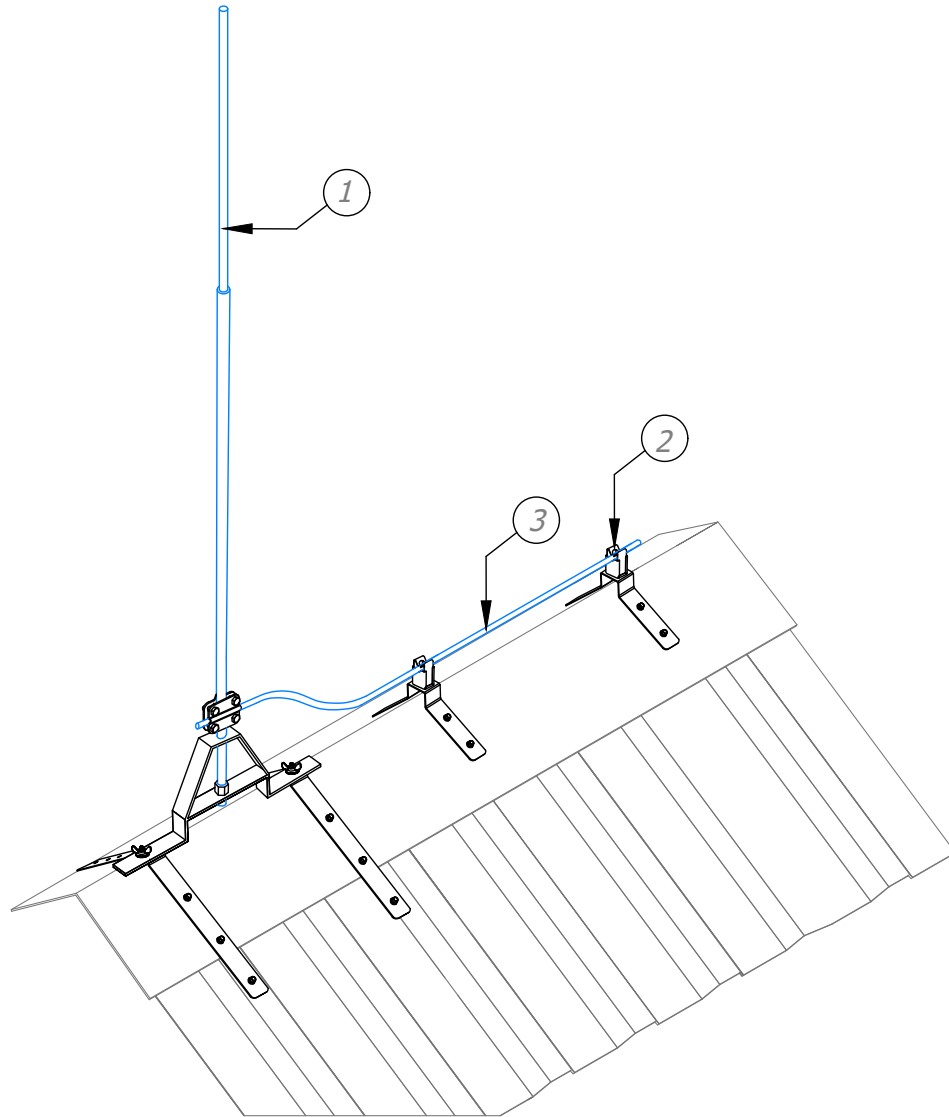

Молниеприёмник с креплением на прямой конёк 3,5 метра из алюминия стали артикул, GR140075

В комплект молниеприёмника на прямой конёк входит:

№	Название	Материал	Артикул
1	Молниеприёмник с креплением на прямой конёк 3,5 метра	Алюминий	GR140075
2	Угловой держатель (негорючий)	Алюминий	GR310155
3	Круглый проводник проволока Ø8 мм.	Алюминий	GR510085

№	Название
1.1	Молниеприёмник
1.2	Крепление для молниеприёмника на конёк
1.3	Соединитель для проводника и молниеприёмника

Изм.	Листов	№ док.	Подп.	Дата

ООО "СТРОЙПЛАЗА" gromostar.ru
E-mail: z5954455@yandex.ru тел. +7 (999) 595-44-55