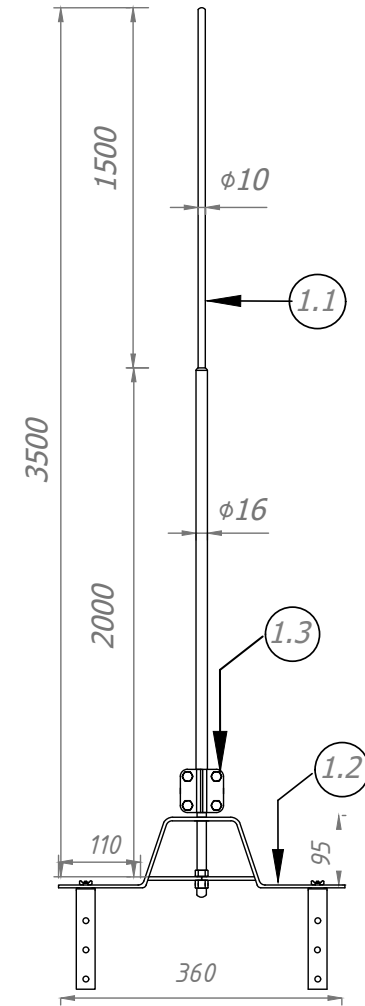

Молниеприёмник с креплением на прямой конёк 3,5 метра из алюминия стали артикул, GR140075

В комплект молниеприёмника на прямой конёк входит:

№	Название	Материал	Артикул
1	Молниеприёмник с креплением на прямой конёк 3,5 метра	Алюминий	GR140075
2	Угловой держатель (негорючий)	Алюминий	GR310155
3	Круглый проводник проволока Ø8 мм.	Алюминий	GR510085

№	Название
1.1	Молниеприёмник
1.2	Крепление для молниеприёмника на конёк
1.3	Соединитель для проводника и молниеприёмника

Изм.	Листов	№ док.	Подп.	Дата

ООО "СТРОЙПЛАЗА" gromostar.ru
E-mail: z5954455@yandex.ru тел. +7 (999) 595-44-55