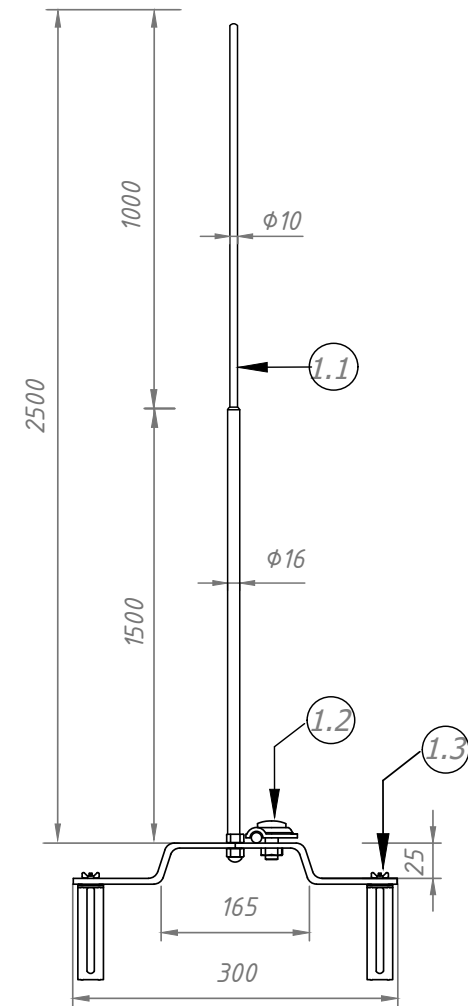

Молниеприёмник с креплением на прямой конёк 2,5 метра из меди стали артикул, GR14052

В комплект молниеприёмника на прямой конёк входит:

№	Название	Материал	Артикул
1	Молниеприёмник с креплением на прямой конёк 2,5 метра	Медь	GR140052
2	Угловой держатель (негорючий)	Медь	GR310152
3	Круглый проводник проволока Ø6 мм	Медь	GR510062

№	Название
1.1	Молниеприёмник
1.2	Крепление для молниеприёмника на конёк
1.3	Соединитель для проводника и молниеприёмника

Изм.	Листов	№ док.	Подп.	Дата

ООО "СТРОЙПЛАЗА" gromostar.ru
E-mail: z5954455@yandex.ru тел. +7 (999) 595-44-55