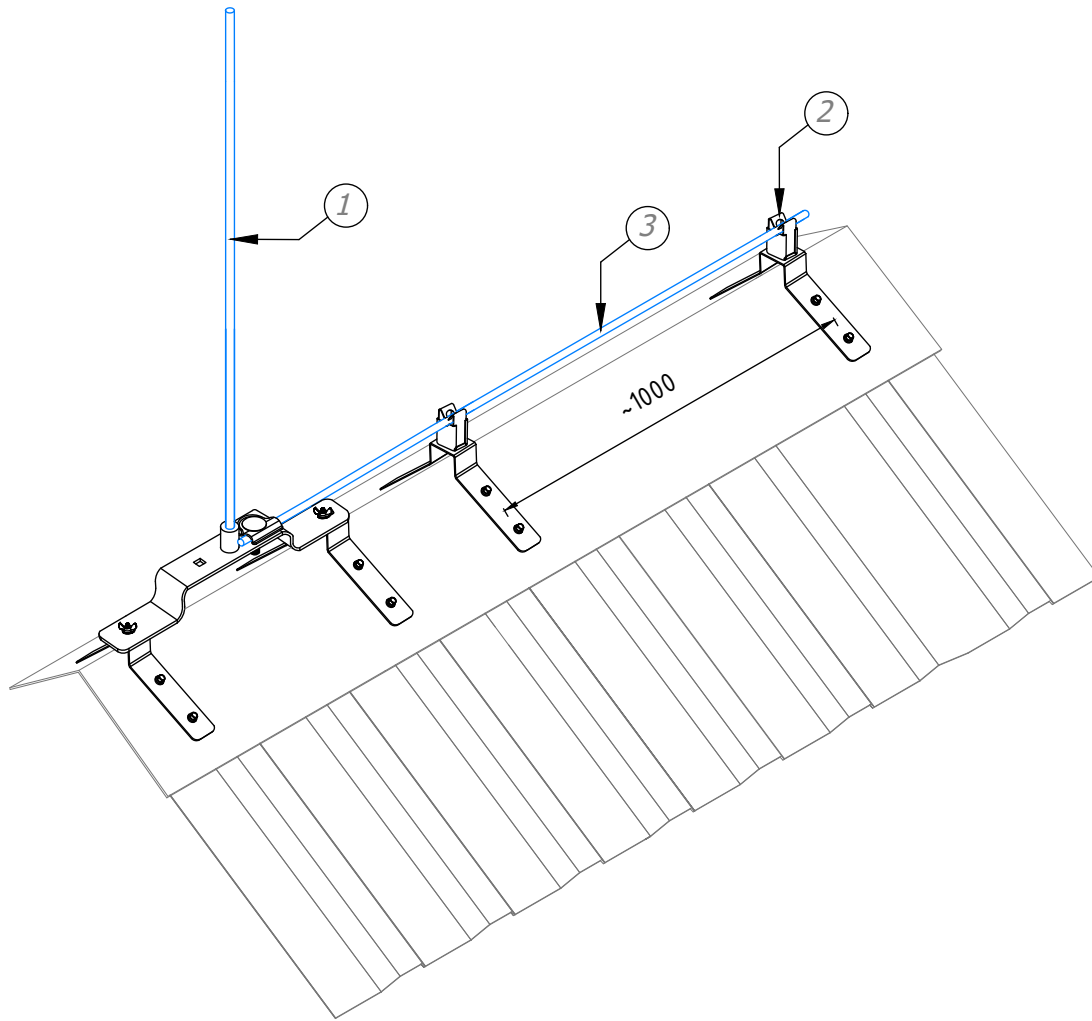

Молниеприёмник с креплением на прямой конёк 2,5 метра из меди стали артикул, GR14052

В комплект молниеприёмника на прямой конёк входит:

№	Название	Материал	Артикул
1	Молниеприёмник с креплением на прямой конёк 2,5 метра	Медь	GR140052
2	Угловой держатель (негорючий)	Медь	GR310152
3	Круглый проводник проволока Ø6 мм	Медь	GR510062