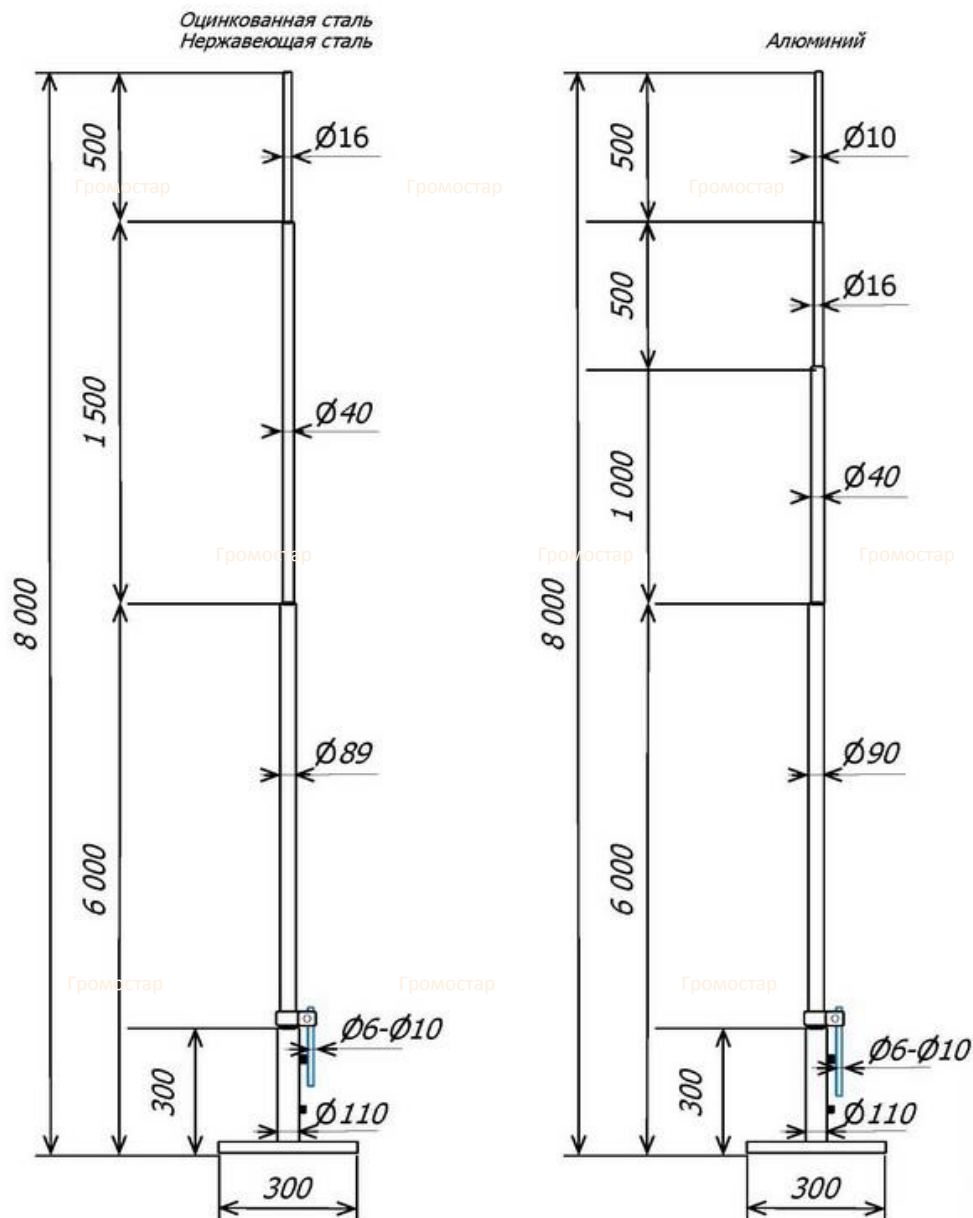

Молниеприёмная мачта на растяжках 8 метров

Молниеприёмная мачта Громостар на растяжках 8 метров предназначена для установки на плоскую и скатную кровлю. В комплект входит: молниеприёмная мачта, соединитель мачты и проводника диаметром 6-10 мм., крепление для мачты, комплект растяжек, крепёжные элементы. Устанавливается для защиты дымоходов либо других элементов крыши здания а также самого здания. Молниеприёмная мачта можно использовать также для защиты элементов вокруг неё. Молниеприёмная мачта Громостар выпускается из оцинкованной стали, нержавеющей стали и из стали с последующей окраской.

Соответствует требованиям МЭК 50164

Инженер ОТК ООО «СТРОЙПЛАЗА»

В разделе 02 крепление вы можете посмотреть и подобрать другие варианты креплений. В разделе 04 соединители большой выбор зажимов и соединителей. В разделе 01 стержневые молниеприёмники есть молниеприёмники различной длины.