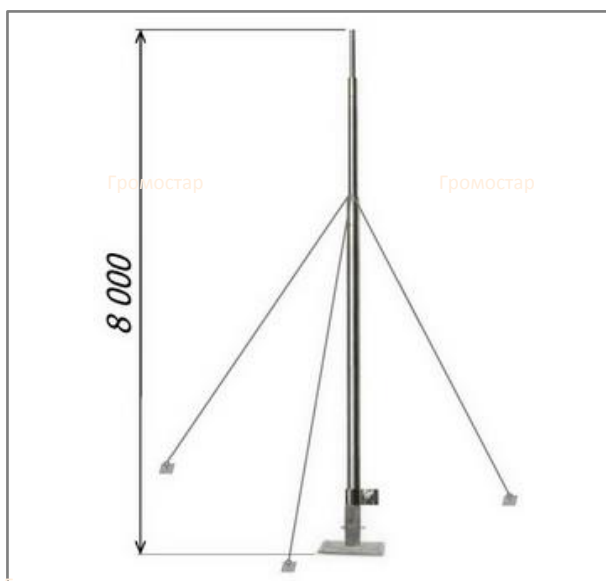

Молниеприёмная мачта на растяжках 8 метров

Молниеприёмная мачта Громостар на растяжках 8 метров предназначена для установки на плоскую и скатную кровлю. В комплект входит: молниеприёмная мачта, соединитель мачты и проводника диаметром 6-10 мм., крепление для мачты, комплект растяжек, крепёжные элементы. Устанавливается для защиты дымоходов либо других элементов крыши здания а также самого здания. Молниеприёмная мачта можно использовать также для защиты элементов вокруг неё. Молниеприёмная мачта Громостар выпускается из оцинкованной стали, нержавеющей стали и из стали с последующей окраской.

Артикул	Материал	Вес кг.
GR 093801	Оцинкованная сталь	
GR 093803	Нержавеющая сталь	
GR 093805	Алюминий	

Состав комплекта:

Молниеприёмная мачта
Соединитель
Крепление для мачты
Комплект растяжек
Крепёжные элементы