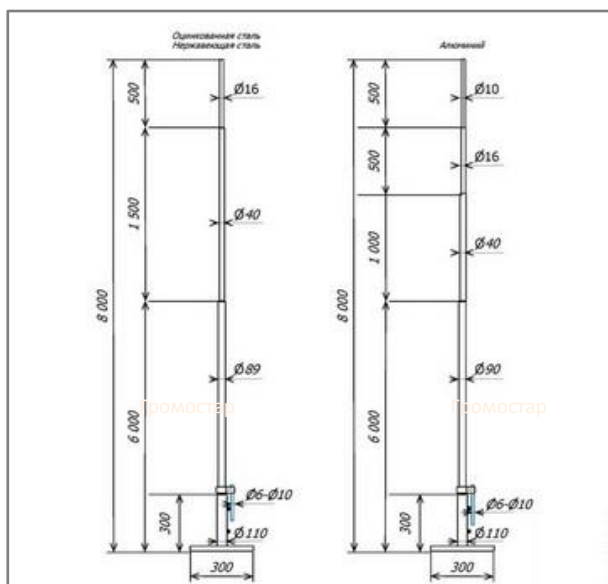

Инженер ОТК ООО «СТРОЙПЛАЗА»