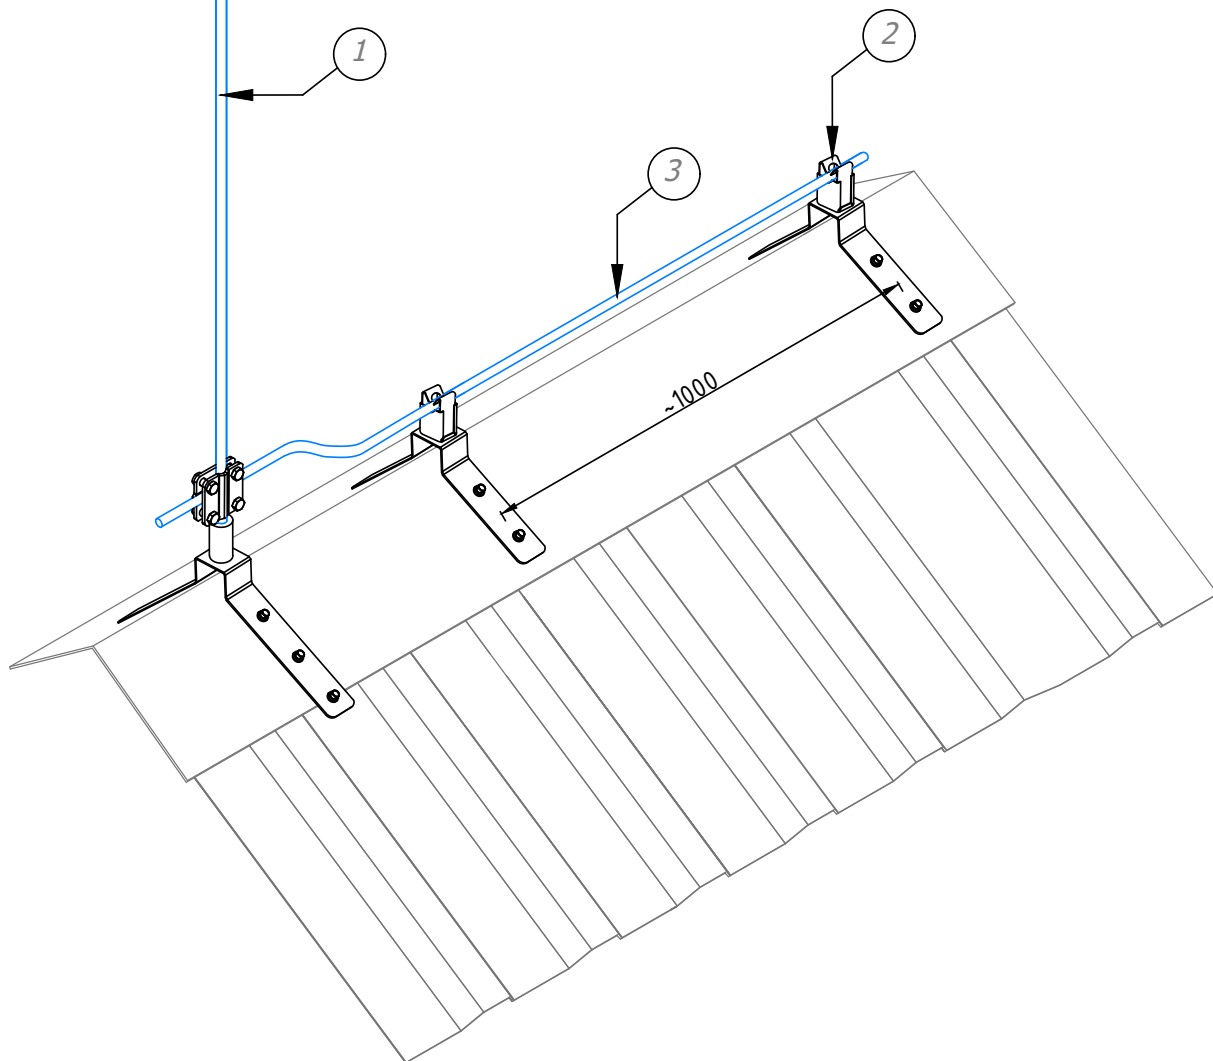

Молниеприёмник с креплением на прямой конёк 1 метр из меди стали артикул, GR140022

В комплект молниеприёмника на прямой конёк входит:

№	Название	Материал	Артикул
1	Молниеприёмник с креплением на прямой конёк 1 метр	Медь	GR140022
2	Угловой держатель (негорючий)	Медь	GR310152
3	Круглый проводник проволока Ø6 мм	Медь	GR510062