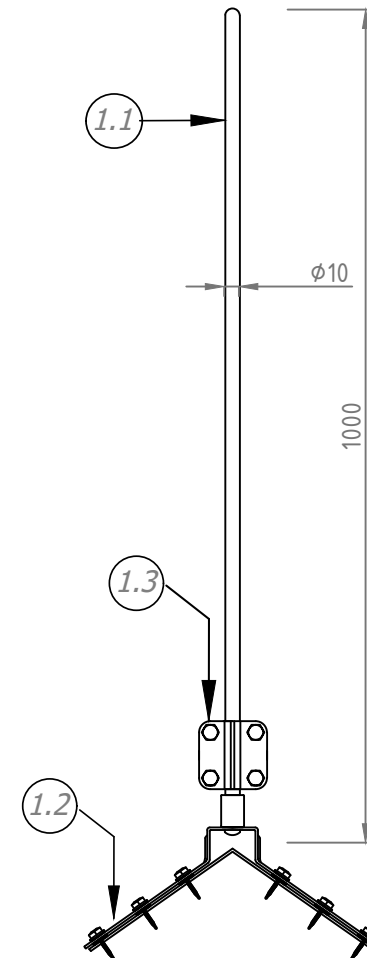

Молниеприёмник с креплением на прямой конёк 1 метр из меди стали артикул, GR140022

В комплект молниеприёмника на прямой конёк входит:

№	Название	Материал	Артикул
1	Молниеприёмник с креплением на прямой конёк 1 метр	Медь	GR140022
2	Угловой держатель (негорючий)	Медь	GR310152
3	Круглый проводник проволока Ø6 мм	Медь	GR510062

№	Название
1.1	Молниеприёмник
1.2	Крепление для молниеприёмника на конёк
1.3	Соединитель для проводника и молниеприёмника

Изм.	Листов	№ док.	Подп.	Дата

ООО "СТРОЙПЛАЗА" gromostar.ru
E-mail: z5954455@yandex.ru тел. +7 (999) 595-44-55