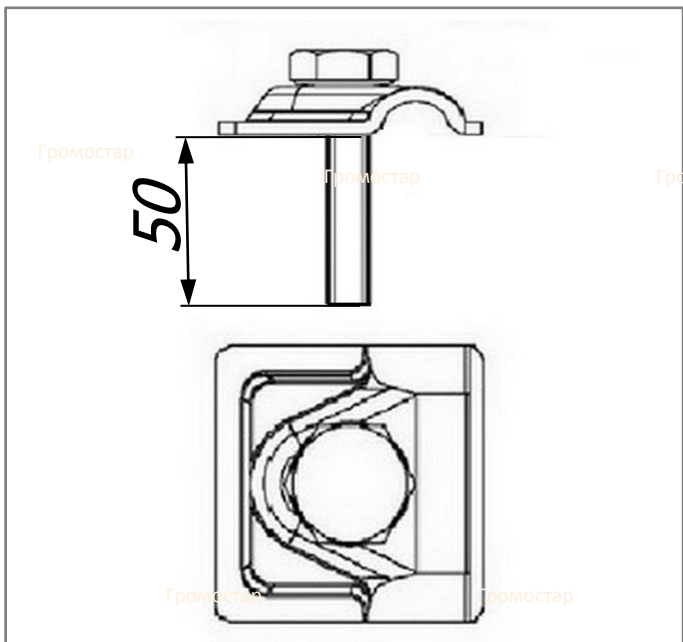

**Громостар Контакт заземления приварной**

Контакт заземления приварной предназначен для крепления круглого проводника Ø6-Ø10 мм. Крепится при помощи сварки. Держатель позволяет на проведение проводника параллельно или перпендикулярно краю крыши. Проводник крепится посредством зажатия под пластиной.

Артикул	Материал	Вес
GR 037001	Оцинкованная сталь	0,04
GR 037002	Медь	0,05
GR 037003	Нержавеющая сталь	0,04
GR 037004	Окрашенная сталь	0,04
GR 037005	Алюминий	0,03

Держатель-зажим проволоки для крепления круглого проводника Ø6-Ø10 мм. Выпускается из оцинкованной стали, меди, нержавеющей стали, алюминия, окрашенной стали с порошковой окраской в цвета коричневый RAL8019, серебрянный RAL9006, серый RAL9007, терракотовый RAL8004, чёрный RAL9005, синий RAL5001, зелёный RAL6002, красный RAL3009.