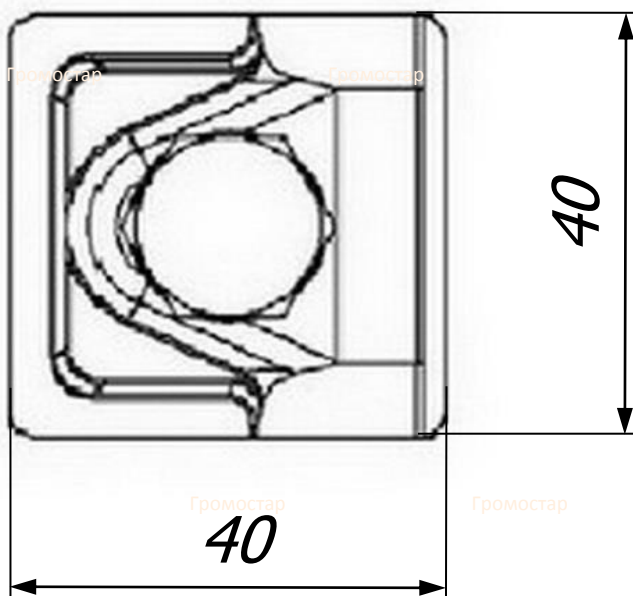

Громостар

Громостар

Громостар

Громостар

40

40

Контакт заземления приварной предназначен для крепления круглого проводника  $\text{Ø}6\text{-}\text{Ø}10$  мм. Крепится при помощи сварки. Держатель позволяет на проведение проводника параллельно или перпендикулярно краю крыши. Проводник крепится посредством зажатия под пластиной.