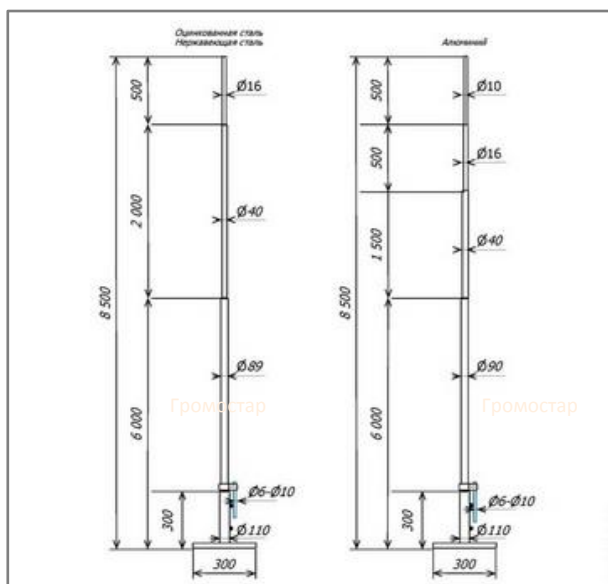

Инженер ОТК ООО «СТРОЙПАЗА»