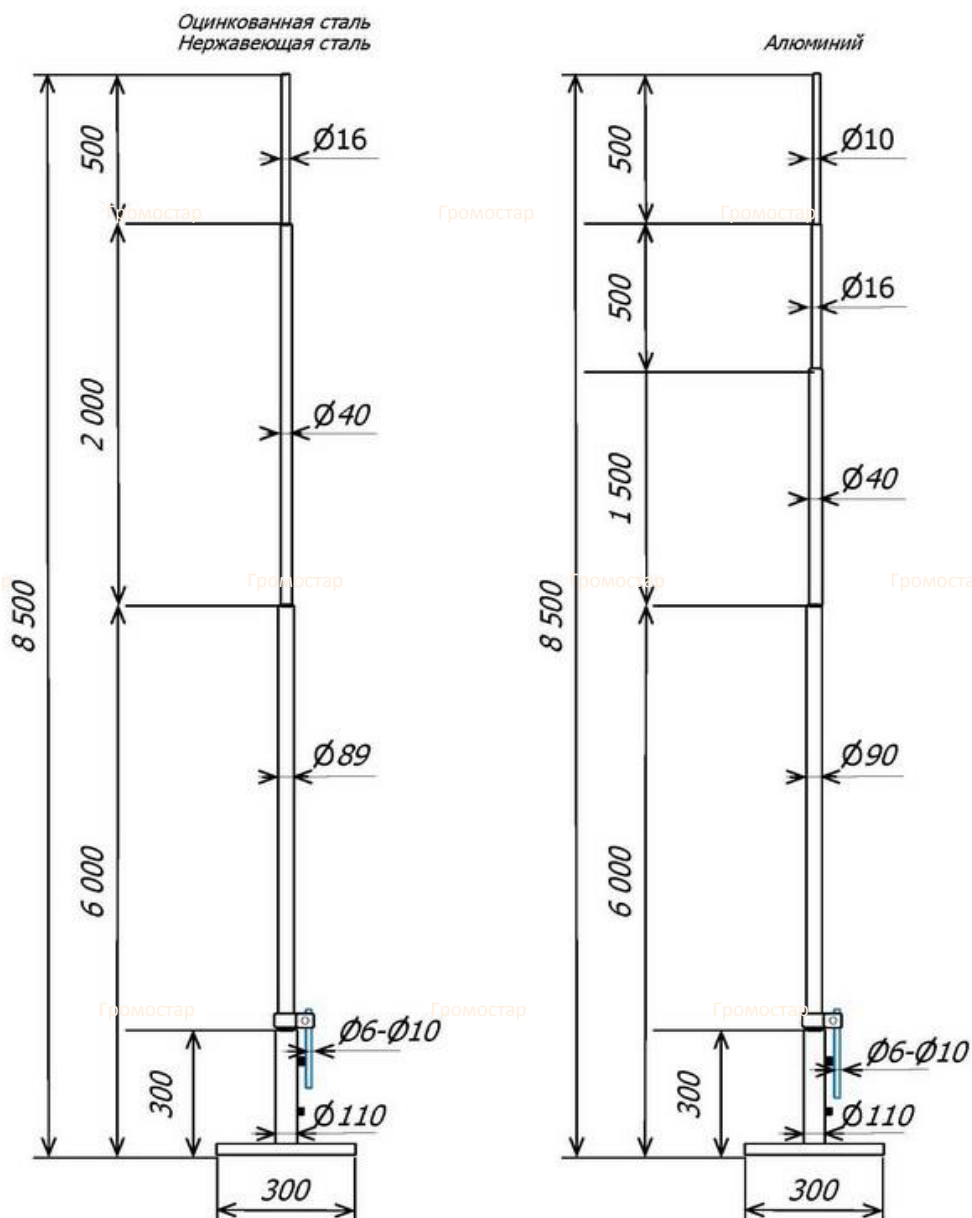

## Молниеприёмная мачта на растяжках 8,5 метров

Молниеприёмная мачта Громостар на растяжках 8,5 метров предназначена для установки на плоскую и скатную кровлю. В комплект входит: молниеприёмная мачта, соединитель мачты и проводника диаметром 6-10 мм., крепление для мачты, комплект растяжек, крепёжные элементы. Устанавливается для защиты дымоходов либо других элементов крыши здания а также самого здания. Молниеприёмная мачта можно использовать также для защиты элементов вокруг неё. Молниеприёмная мачта Громостар выпускается из оцинкованной стали, нержавеющей стали и из стали с последующей окраской.

Соответствует требованиям МЭК 50164

Инженер ОТК ООО «СТРОЙПАЗА»

В разделе 02 крепление вы можете посмотреть и подобрать другие варианты креплений. В разделе 04 соединители большой выбор зажимов и соединителей. В разделе 01 стержневые молниеприёмники есть молниеприёмники различной длины.