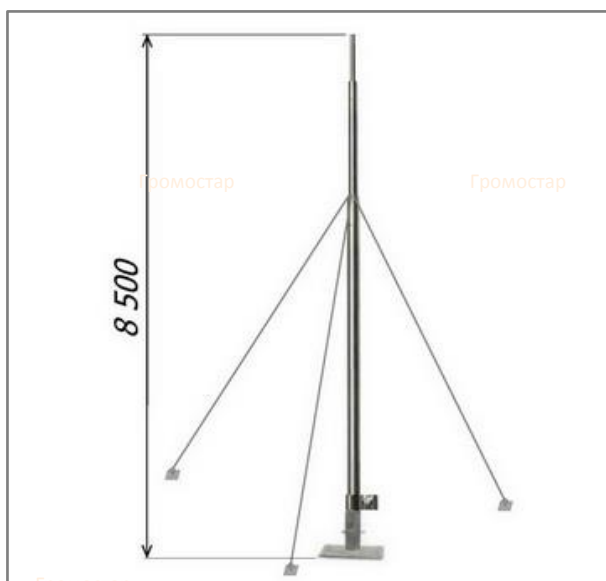

## Молниеприёмная мачта на растяжках 8,5 метров

Молниеприёмная мачта Громостар на растяжках 8,5 метров предназначена для установки на плоскую и скатную кровлю. В комплект входит: молниеприёмная мачта, соединитель мачты и проводника диаметром 6-10 мм., крепление для мачты, комплект растяжек, крепёжные элементы. Устанавливается для защиты дымоходов либо других элементов крыши здания а также самого здания. Молниеприёмная мачта можно использовать также для защиты элементов вокруг неё. Молниеприёмная мачта Громостар выпускается из оцинкованной стали, нержавеющей стали и из стали с последующей окраской.

Артикул	Материал	Вес кг.
GR 093901	Оцинкованная сталь	
GR 093903	Нержавеющая сталь	
GR 093905	Алюминий	

Состав комплекта:

Молниеприёмная мачта  
Соединитель  
Крепление для мачты  
Комплект растяжек  
Крепёжные элементы