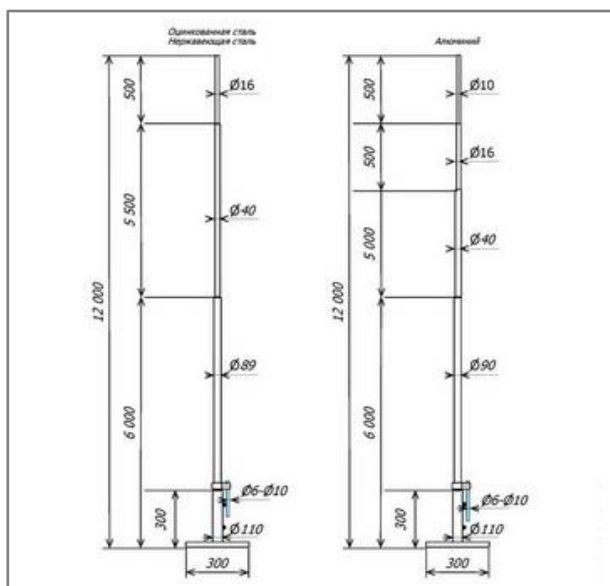

## Молниеприёмная мачта на растяжках 12 метров

Молниеприёмная мачта Громостар на растяжках 12 метров предназначена для установки на плоскую и скатную кровлю. В комплект входит: молниеприёмная мачта, соединитель мачты и проводника диаметром 6-10 мм., крепление для мачты, комплект растяжек, крепёжные элементы. Устанавливается для защиты дымоходов либо других элементов крыши здания а также самого здания. Молниеприёмная мачта можно использовать также для защиты элементов вокруг неё. Молниеприёмная мачта Громостар выпускается из оцинкованной стали, нержавеющей стали и из стали с последующей окраской.