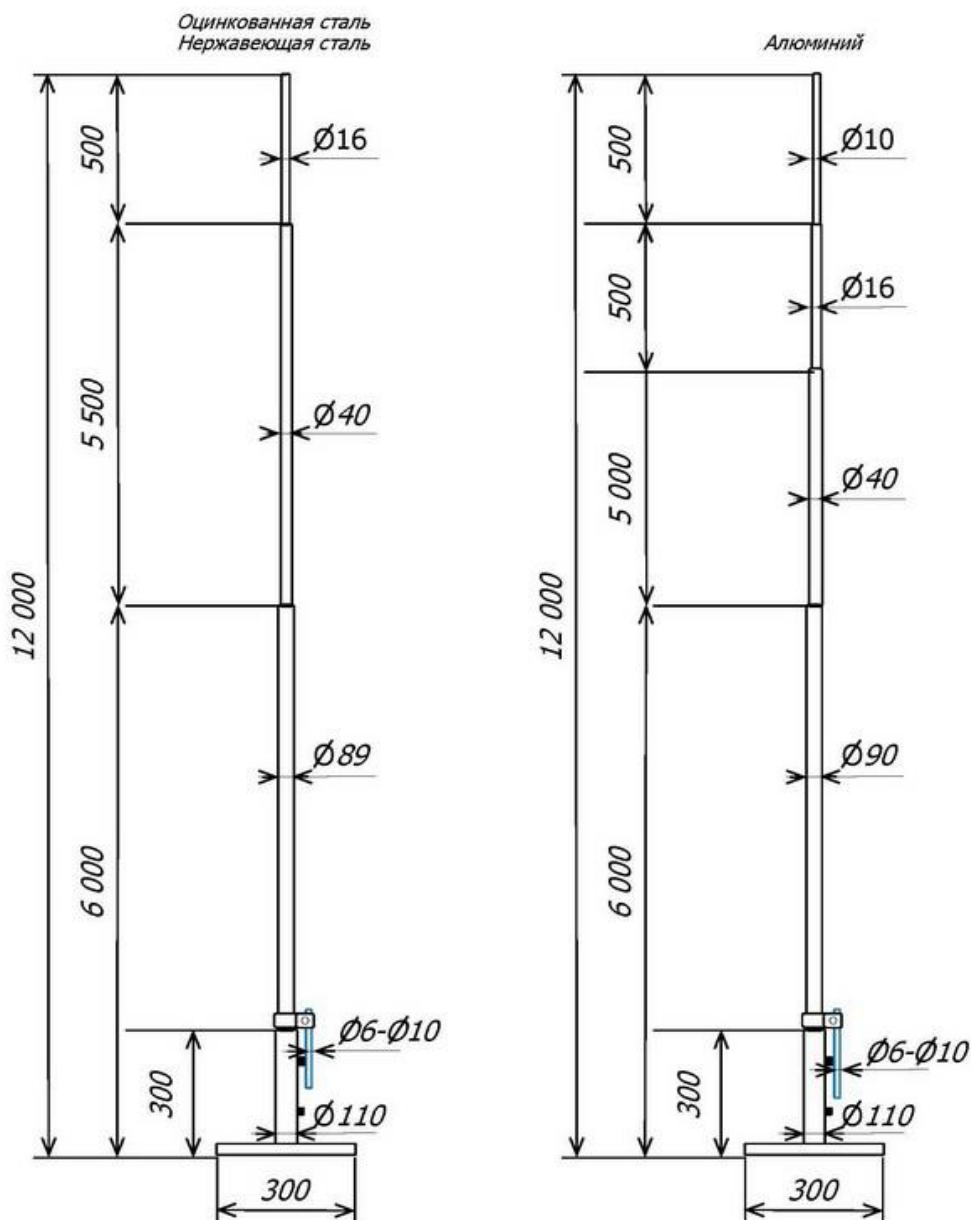

## Молниеприёмная мачта на растяжках 12 метров

Молниеприёмная мачта Громостар на растяжках 12 метров предназначена для установки на плоскую и скатную кровлю. В комплект входит: молниеприёмная мачта, соединитель мачты и проводника диаметром 6-10 мм., крепление для мачты, комплект растяжек, крепёжные элементы. Устанавливается для защиты дымоходов либо других элементов крыши здания а также самого здания. Молниеприёмная мачта можно использовать также для защиты элементов вокруг неё. Молниеприёмная мачта Громостар выпускается из оцинкованной стали, нержавеющей стали и из стали с последующей окраской.