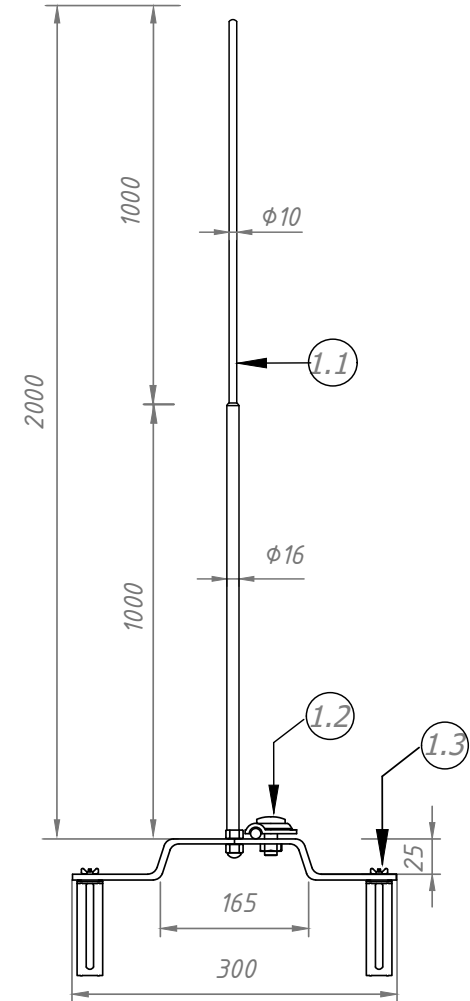

Молниеприёмник с креплением на прямой конёк 2 метра из алюминия стали артикул, GR140045

В комплект молниеприёмника на прямой конёк входит:

№	Название	Материал	Артикул
1	Молниеприёмник с креплением на прямой конёк 2 метра	Алюминий	GR140045
2	Угловой держатель (негорючий)	Алюминий	GR310155
3	Круглый проводник проволока Ø8 мм.	Алюминий	GR510085

№	Название
1.1	Молниеприёмник
1.2	Крепление для молниеприёмника на конёк
1.3	Соединитель для проводника и молниеприёмника

Изм.	Листов	№ док.	Подп.	Дата

ООО "СТРОЙПЛАЗА" gromostar.ru
E-mail: z5954455@yandex.ru тел. +7 (999) 595-44-55