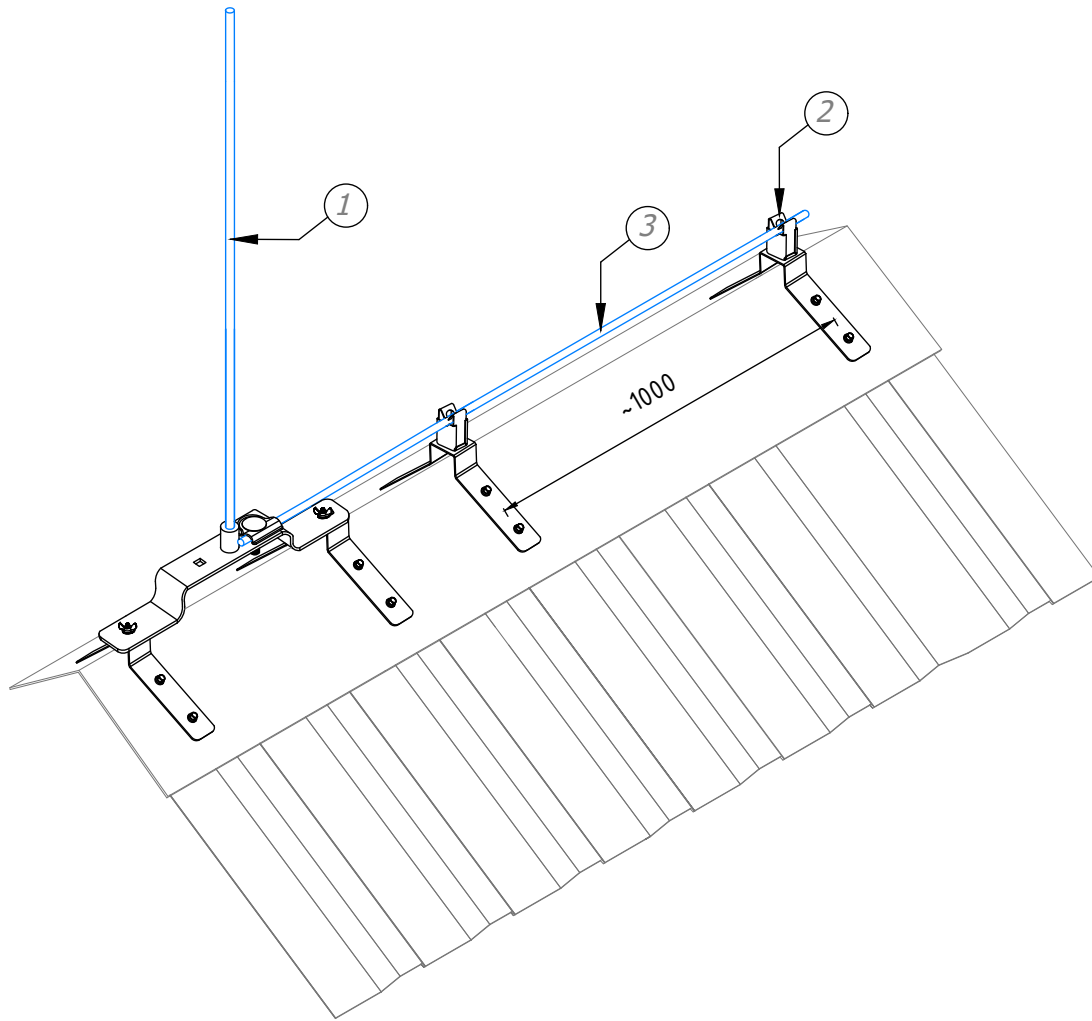

Молниеприёмник с креплением на прямой конёк 2 метра из алюминия стали артикул, GR140045

В комплект молниеприёмника на прямой конёк входит:

№	Название	Материал	Артикул
1	Молниеприёмник с креплением на прямой конёк 2 метра	Алюминий	GR140045
2	Угловой держатель (негорючий)	Алюминий	GR310155
3	Круглый проводник проволока Ø8 мм.	Алюминий	GR510085