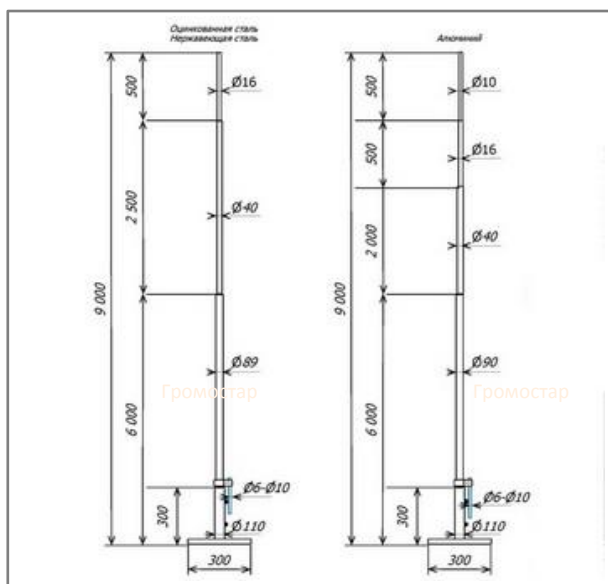

Молниеприёмная мачта на растяжках 9 метров

Молниеприёмная мачта Громостар на растяжках 9 метров предназначена для установки на плоскую и скатную кровлю. В комплект входит: молниеприёмная мачта, соединитель мачты и проводника диаметром 6-10 мм., крепление для мачты, комплект растяжек, крепёжные элементы. Устанавливается для защиты дымоходов либо других элементов крыши здания а также самого здания. Молниеприёмная мачта можно использовать также для защиты элементов вокруг неё. Молниеприёмная мачта Громостар выпускается из оцинкованной стали, нержавеющей стали и из стали с последующей окраской.

Инженер ОТК ООО «СТРОЙПАЗА»

Артикул	Материал	Вес кг.
GR 094001	Оцинкованная сталь	
GR 094003	Нержавеющая сталь	
GR 094005	Алюминий	

Состав комплекта:

Молниеприёмная мачта
Соединитель
Крепление для мачты
Комплект растяжек
Крепёжные элементы