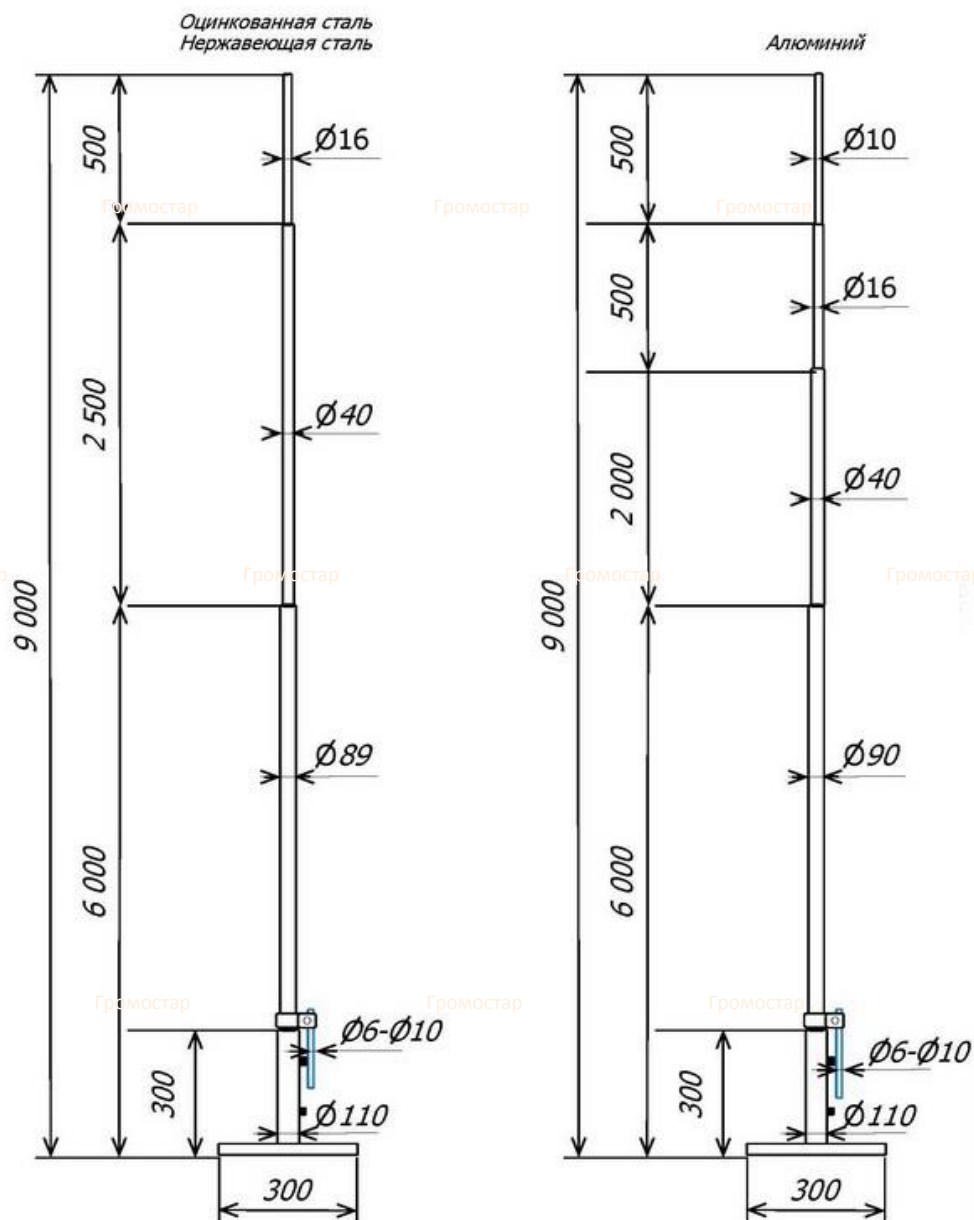

Молниеприёмная мачта на растяжках 9 метров

Молниеприёмная мачта Громостар на растяжках 9 метров предназначена для установки на плоскую и скатную кровлю. В комплект входит: молниеприёмная мачта, соединитель мачты и проводника диаметром 6-10 мм., крепление для мачты, комплект растяжек, крепёжные элементы. Устанавливается для защиты дымоходов либо других элементов крыши здания а также самого здания. Молниеприёмная мачта можно использовать также для защиты элементов вокруг неё. Молниеприёмная мачта Громостар выпускается из оцинкованной стали, нержавеющей стали и из стали с последующей окраской.