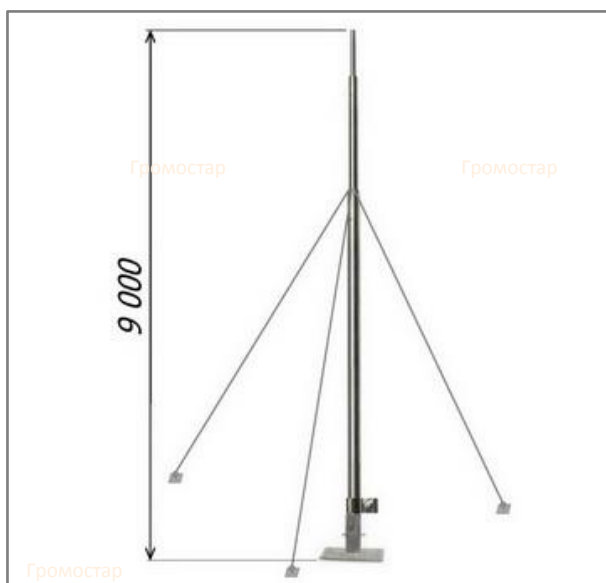

Молниеприёмная мачта на растяжках 9 метров

Молниеприёмная мачта Громостар на растяжках 9 метров предназначена для установки на плоскую и скатную кровлю. В комплект входит: молниеприёмная мачта, соединитель мачты и проводника диаметром 6-10 мм., крепление для мачты, комплект растяжек, крепёжные элементы. Устанавливается для защиты дымоходов либо других элементов крыши здания а также самого здания. Молниеприёмная мачта можно использовать также для защиты элементов вокруг неё. Молниеприёмная мачта Громостар выпускается из оцинкованной стали, нержавеющей стали и из стали с последующей окраской.

Инженер ОТК ООО «СТРОЙПАЗА»

Артикул	Материал	Вес кг.
GR 094001	Оцинкованная сталь	
GR 094003	Нержавеющая сталь	
GR 094005	Алюминий	

Состав комплекта:

Молниеприёмная мачта
Соединитель
Крепление для мачты
Комплект растяжек
Крепёжные элементы