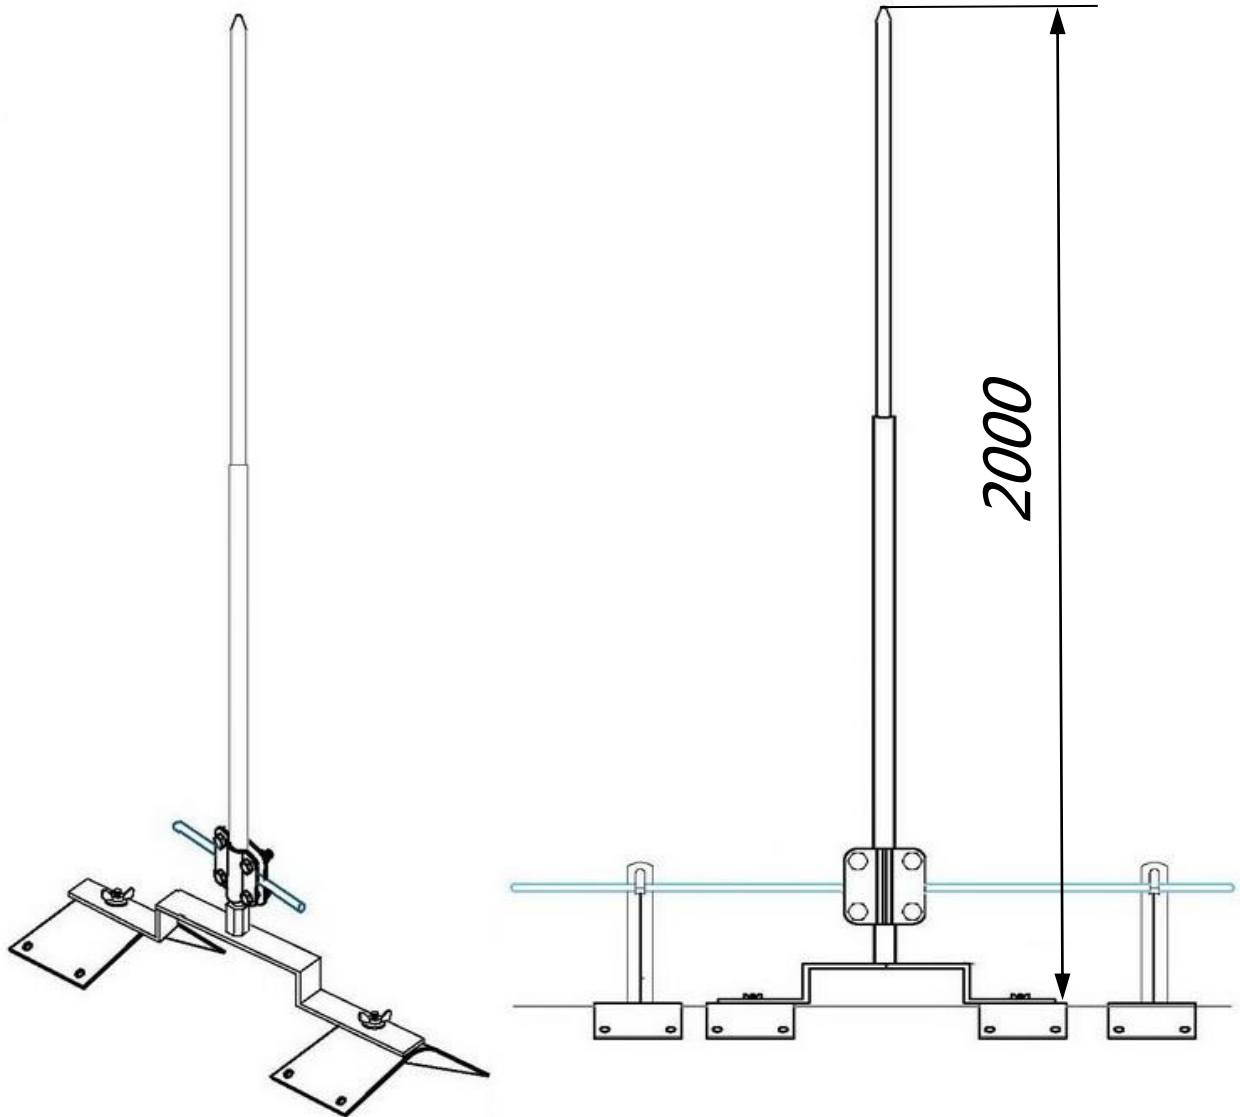

Молниеприёмник на прямой конёк 2 метра с креплением и соединителем для проводника Ø6-Ø10 мм.

Молниеприёмник на прямой конёк 2 метра предназначен для молниезащиты элементов крыши или устройств, которые, согласно технике безопасности, невозможно присоединить к токоотводам. Крепится на на коньковых зажимах, на вершине крыши. Набор имеет соединитель для подключения молниеприемника к горизонтальному токоотводу на крыше. Выпускается из меди, алюминия, оцинкованной, нержавеющей и окрашенной стали, с порошковой окраской в стандартные цвета кровельных материалов.

Арт.	Материал.	Вес кг.	Диам. мм.
GR 099401	Молниеприёмник на прямой конёк из оцинкованной стали	4,14	Ø16/20
GR 099402	Молниеприёмник на прямой конёк из меди	4,21	Ø8/16
GR 099403	Молниеприёмник на прямой конёк из нержавеющей стали	3,91	Ø16/20
GR 099404	Молниеприёмник на прямой конёк из окрашенной стали	3,85	Ø16/20
GR 099405	Молниеприёмник на прямой конёк из алюминия	1,46	Ø10/16

В разделе 02 крепление вы можете посмотреть и подобрать другие варианты креплений. В разделе 04 соединители большой выбор зажимов и соединителей. В разделе 01 стержневые молниеприёмники есть молниеприёмники различной длины.