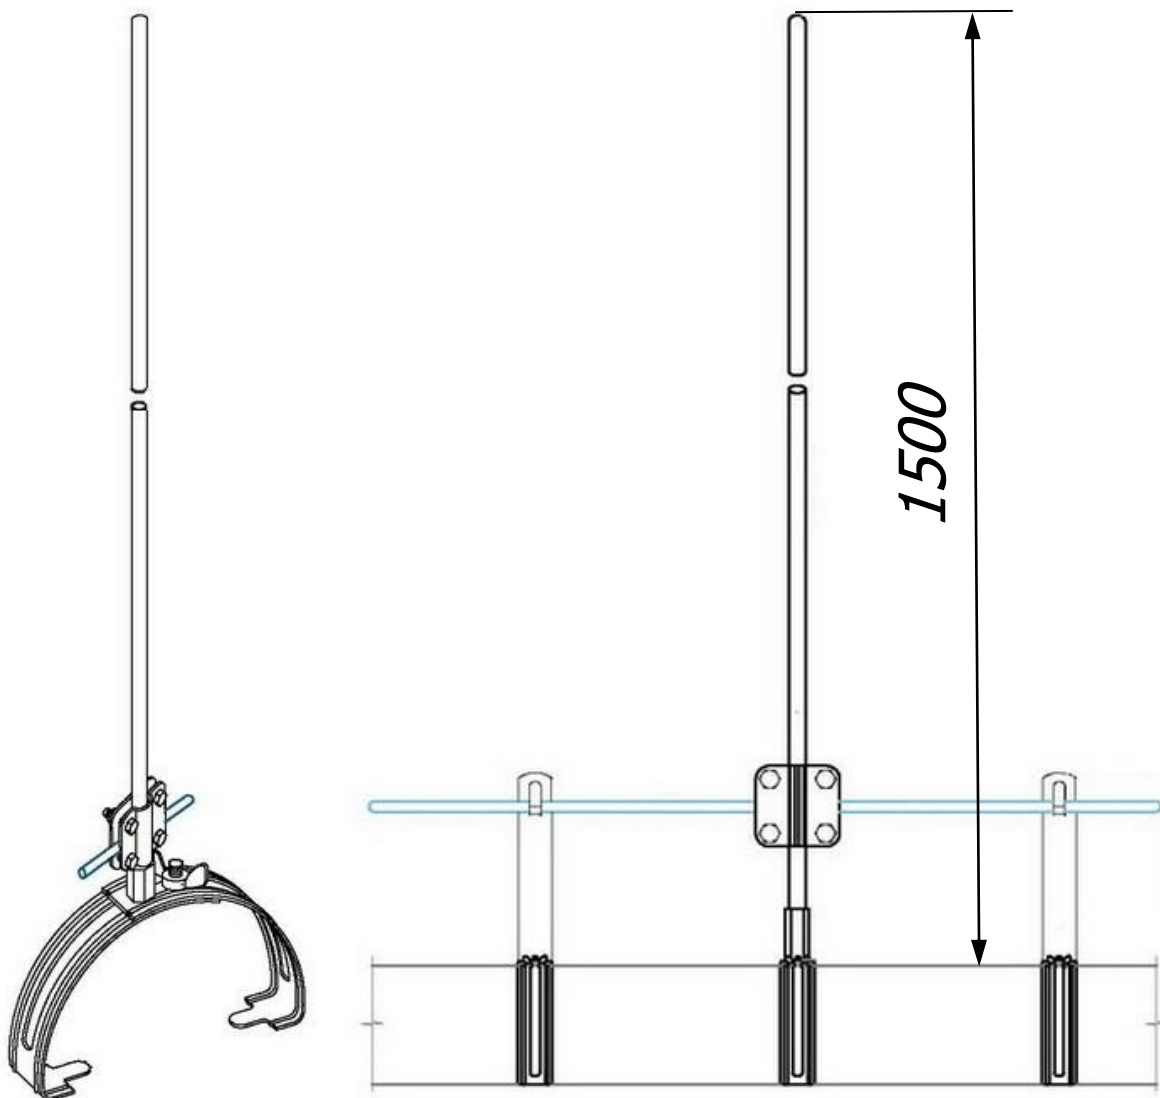

Молниеприёмник на круглый конёк 1,5 метра с креплением и соединителем для проводника Ø6-Ø10 мм.

Молниеприёмник на круглый конёк 1,5 метра предназначен для молниезащиты элементов крыши или устройств, которые, согласно технике безопасности, невозможно присоединить к токоотводам. Крепится на коньковых зажимах, на вершине крыши. Набор имеет соединитель для подключения молниеприемника к горизонтальному токоотводу на крыше. Выпускается из меди, алюминия, оцинкованной, нержавеющей и окрашенной стали, с порошковой окраской в стандартные цвета кровельных материалов.

Арт.	Материал.	Вес кг.	Диам. мм.
GR 098501	Молниеприёмник на круглый конёк из оцинкованной стали	2,87	Ø16
GR 098502	Молниеприёмник на круглый конёк из меди	1,28	Ø8
GR 098503	Молниеприёмник на круглый конёк из нержавеющей стали	2,90	Ø16
GR 098504	Молниеприёмник на круглый конёк из окрашенной стали	2,87	Ø16
GR 098505	Молниеприёмник на круглый конёк из алюминия	0,55	Ø10

В разделе 02 крепление вы можете посмотреть и подобрать другие варианты креплений. В разделе 04 соединители большой выбор зажимов и соединителей. В разделе 01 стержневые молниеприёмники есть молниеприёмники различной длины.