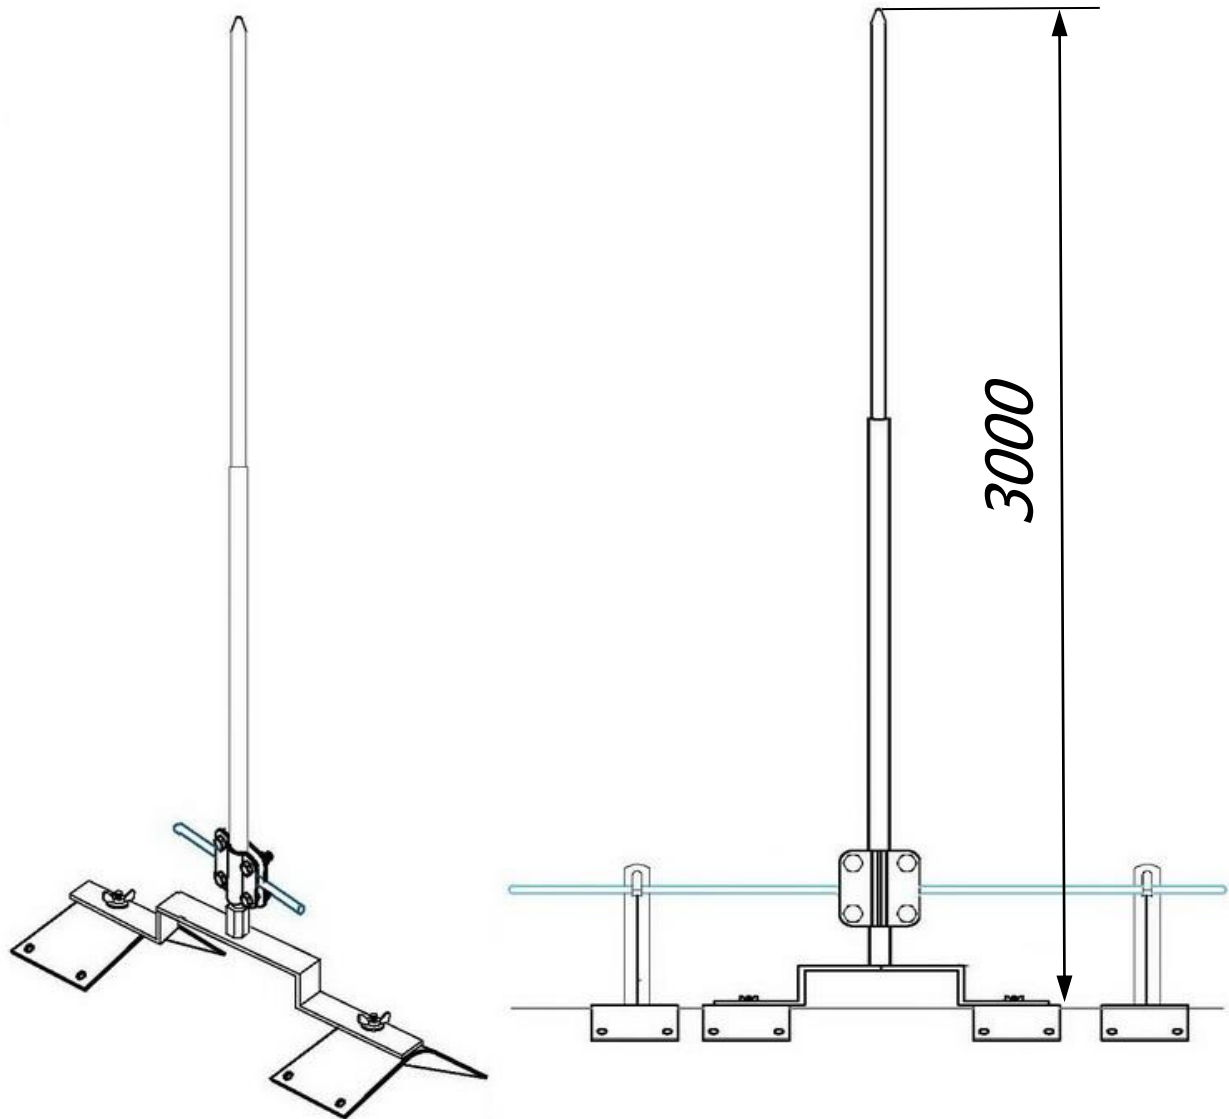

Молниеприёмник на прямой конёк 3 метра с креплением и соединителем для проводника Ø6-Ø10 мм.

Молниеприёмник на прямой конёк 3 метра предназначен для молниезащиты элементов крыши или устройств, которые, согласно технике безопасности, невозможно присоединить к токоотводам. Крепится на на коньковых зажимах, на вершине крыши. Набор имеет соединитель для подключения молниеприемника к горизонтальному токоотводу на крыше. Выпускается из меди, алюминия, оцинкованной, нержавеющей и окрашенной стали, с порошковой окраской в стандартные цвета кровельных материалов.

Арт.	Материал.	Вес кг.	Диам. мм.
GR 099601	Молниеприёмник на прямой конёк из оцинкованной стали	5,22	Ø16/20
GR 099602	Молниеприёмник на прямой конёк из меди	5,43	Ø8/16
GR 099603	Молниеприёмник на прямой конёк из нержавеющей стали	4,79	Ø16/20
GR 099604	Молниеприёмник на прямой конёк из окрашенной стали	4,74	Ø16/20
GR 099605	Молниеприёмник на прямой конёк из алюминия	1,67	Ø10/16

В разделе 02 крепление вы можете посмотреть и подобрать другие варианты креплений. В разделе 04 соединители большой выбор зажимов и соединителей. В разделе 01 стержневые молниеприёмники есть молниеприёмники различной длины.