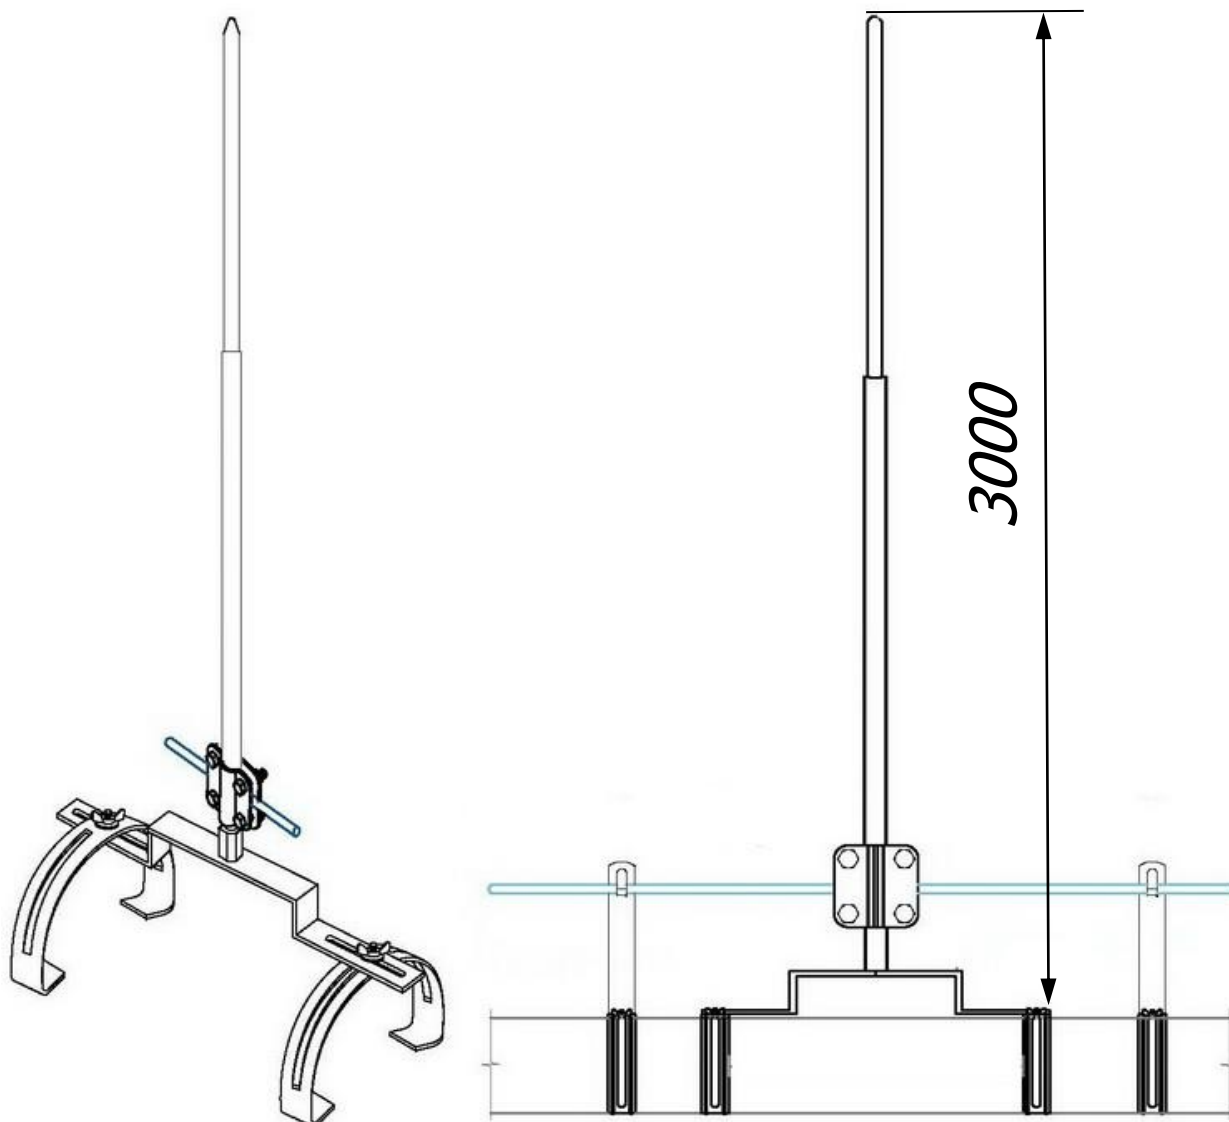

Молниеприёмник на круглый конёк 3 метра с креплением и соединителем для проводника Ø6-Ø10 мм.

Молниеприёмник на круглый конёк 3 метра предназначен для молниезащиты элементов крыши или устройств, которые, согласно технике безопасности, невозможно присоединить к токоотводам. Крепится на коньковых зажимах, на вершине крыши. Набор имеет соединитель для подключения молниеприемника к горизонтальному токоотводу на крыше. Выпускается из меди, алюминия, оцинкованной, нержавеющей и окрашенной стали, с порошковой окраской в стандартные цвета кровельных материалов.

Арт.	Материал.	Вес кг.	Диам. мм.
GR 098801	Молниеприёмник на круглый конёк из оцинкованной стали	5,36	Ø16/20
GR 098802	Молниеприёмник на круглый конёк из меди	2,59	Ø8/16
GR 098803	Молниеприёмник на круглый конёк из нержавеющей стали	4,94	Ø16/20
GR 098804	Молниеприёмник на круглый конёк из окрашенной стали	4,88	Ø16/20
GR 098805	Молниеприёмник на круглый конёк из алюминия	1,72	Ø10/16

В разделе 02 крепление вы можете посмотреть и подобрать другие варианты креплений. В разделе 04 соединители большой выбор зажимов и соединителей. В разделе 01 стержневые молниеприёмники есть молниеприёмники различной длины.