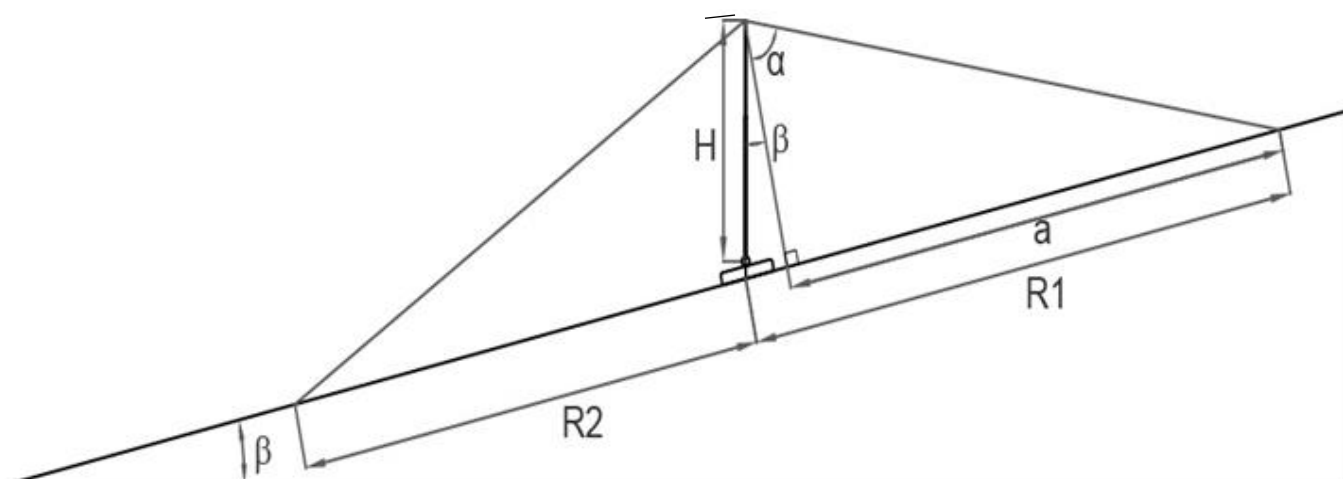

Высота мачты h	Высота конуса защиты h_0			Зона защиты r_0			Артикул	Стр.
	0.9	0.99	0.999	0.9	0.99	0.999		
0,5	0,43	0,40	0,35	0,60	0,40	0,30	GR 098301 - GR 098305 GR 099101 - GR 099105	2 и 7
1,0	0,85	0,80	0,70	1,20	0,80	0,60	GR 098401 - GR 098405 GR 099201 - GR 099205	3 и 8
1,5	1,28	1,20	1,05	1,80	1,20	0,90	GR 098501 - GR 098505 GR 099301 - GR 099305	4 и 9
2,0	1,70	1,60	1,40	2,40	1,60	1,20	GR 098601 - GR 098605 GR 099401 - GR 099405	5 и 10
2,5	2,13	2,00	1,75	3,00	2,00	1,50	GR 098701 - GR 098705 GR 099501 - GR 099505	6 и 11
3,0	2,55	2,40	2,10	3,60	2,40	1,80	GR 098801 - GR 098805 GR 099601 - GR 099605	7 и 12
3,5	2,98	2,80	2,45	4,20	2,80	2,10	GR 098901 - GR 098905 GR 099701 - GR 099705	8 и 13
4,0	3,40	3,20	2,80	4,80	3,20	2,40	GR 099001 - GR 099005 GR 099801 - GR 099805	9 и 14