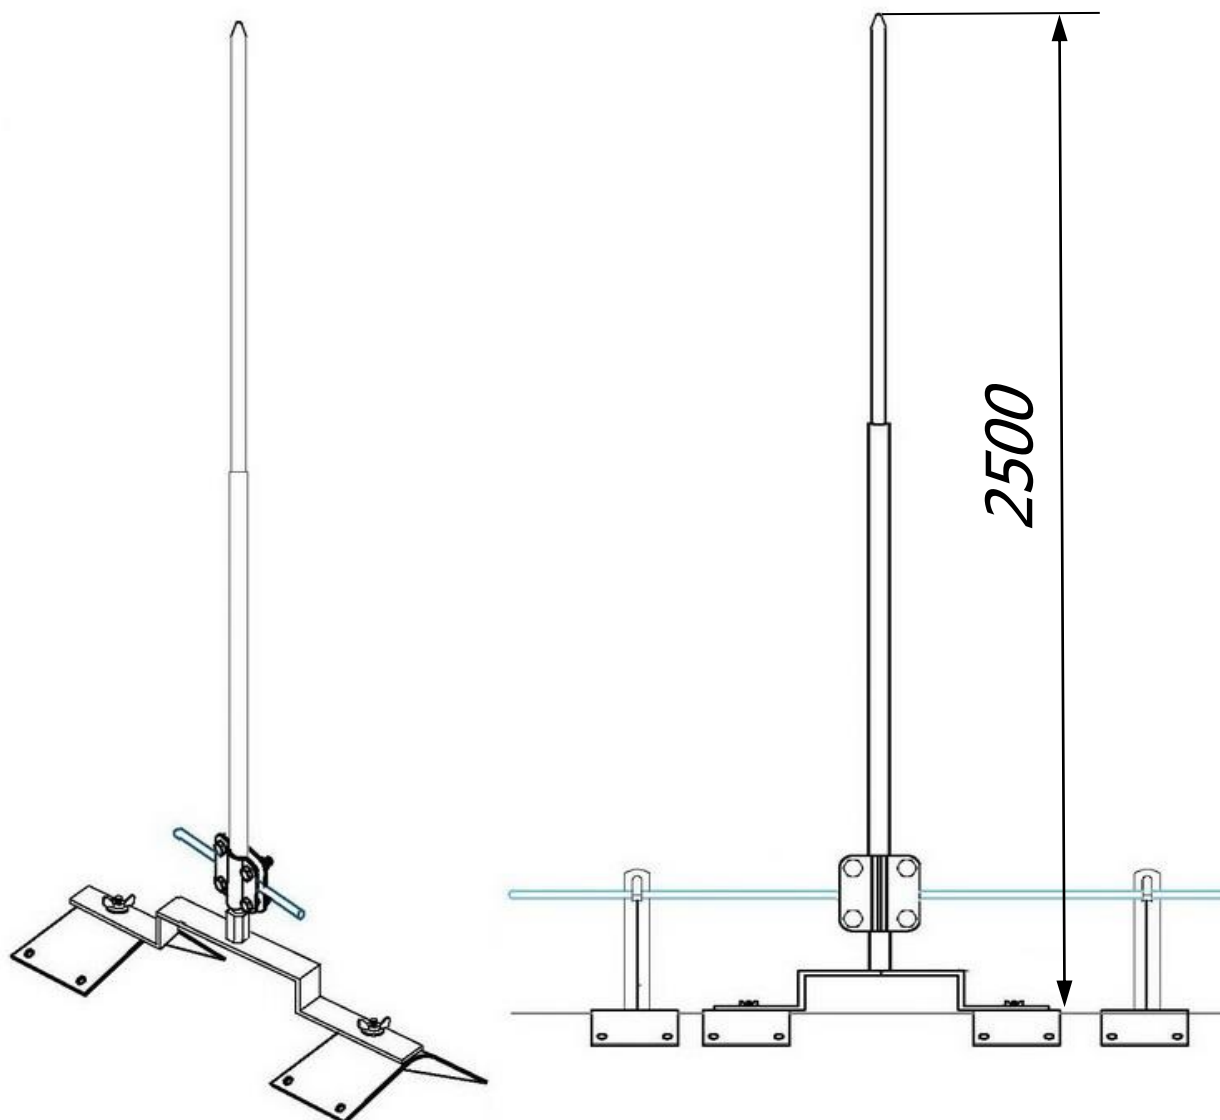

Молниеприёмник на прямой конёк 2,5метра с креплением и соединителем для проводника Ø6-Ø10 мм.

Молниеприёмник на прямой конёк 2,5 метра предназначен для молниезащиты элементов крыши или устройств, которые, согласно технике безопасности, невозможно присоединить к токоотводам. Крепится на на коньковых зажимах, на вершине крыши. Набор имеет соединитель для подключения молниеприемника к горизонтальному токоотводу на крыше. Выпускается из меди, алюминия, оцинкованной, нержавеющей и окрашенной стали, с порошковой окраской в стандартные цвета кровельных материалов.

Арт.	Материал.	Вес кг.	Диам. мм.
GR 099501	Молниеприёмник на прямой конёк из оцинкованной стали	4,68	Ø16/20
GR 099502	Молниеприёмник на прямой конёк из меди	5,10	Ø8/16
GR 099503	Молниеприёмник на прямой конёк из нержавеющей стали	4,35	Ø16/20
GR 099504	Молниеприёмник на прямой конёк из окрашенной стали	4,29	Ø16/20
GR 099505	Молниеприёмник на прямой конёк из алюминия	1,72	Ø10/16

В разделе 02 крепление вы можете посмотреть и подобрать другие варианты креплений. В разделе 04 соединители большой выбор зажимов и соединителей. В разделе 01 стержневые молниеприёмники есть молниеприёмники различной длины.