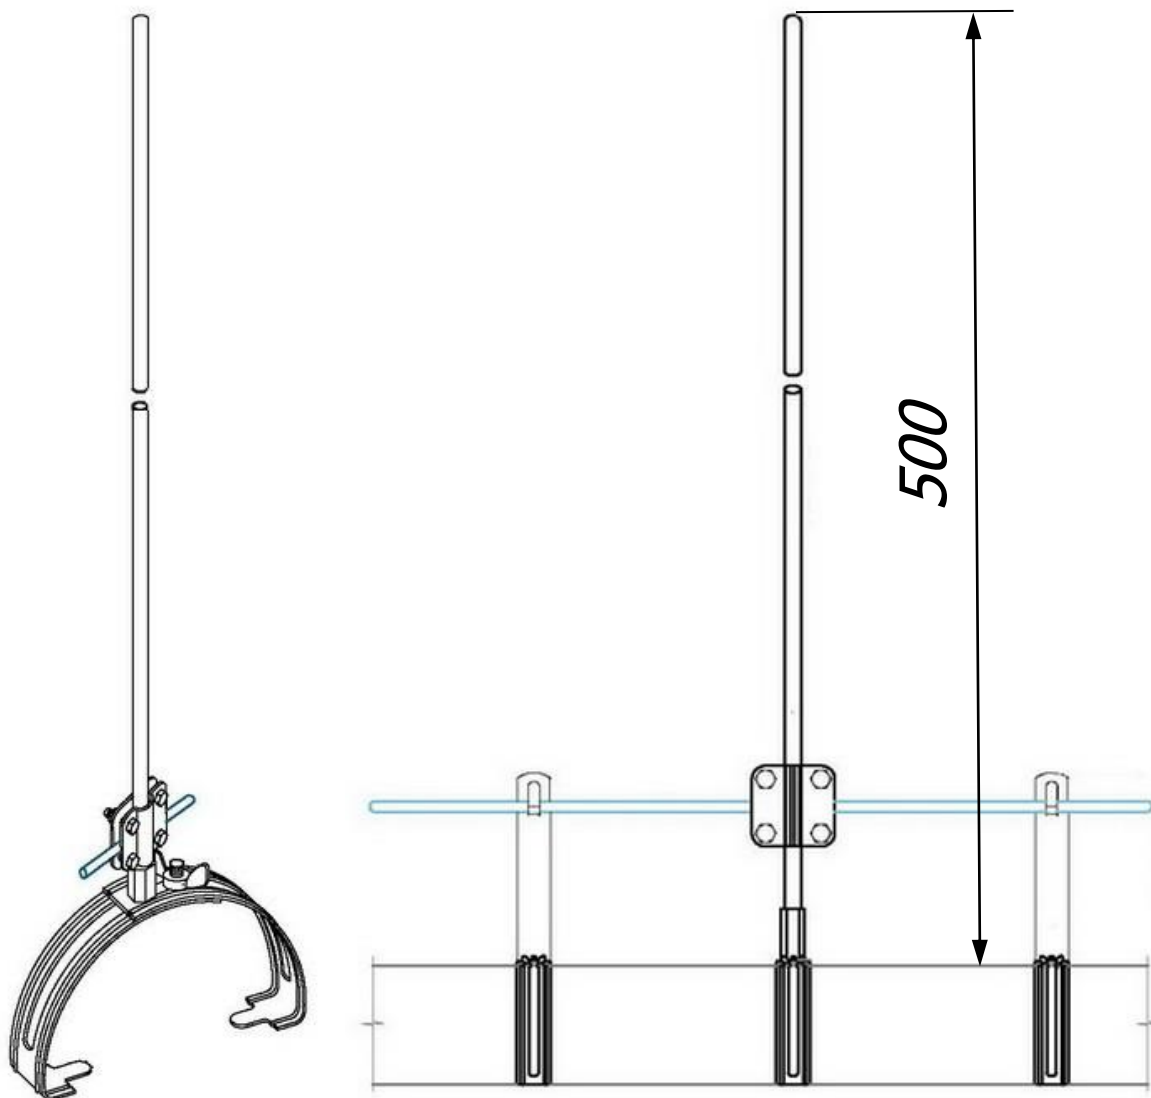

Высота мачты h	Высота конуса защиты h_0			Зона защиты r_0			Артикул	Стр.
	0.9	0.99	0.999	0.9	0.99	0.999		
0,5	0,43	0,40	0,35	0,60	0,40	0,30	GR 098301 - GR 098305 GR 099101 - GR 099105	2 и 7
1,0	0,85	0,80	0,70	1,20	0,80	0,60	GR 098401 - GR 098405 GR 099201 - GR 099205	3 и 8
1,5	1,28	1,20	1,05	1,80	1,20	0,90	GR 098501 - GR 098505 GR 099301 - GR 099305	4 и 9
2,0	1,70	1,60	1,40	2,40	1,60	1,20	GR 098601 - GR 098605 GR 099401 - GR 099405	5 и 10
2,5	2,13	2,00	1,75	3,00	2,00	1,50	GR 098701 - GR 098705 GR 099501 - GR 099505	6 и 11
3,0	2,55	2,40	2,10	3,60	2,40	1,80	GR 098801 - GR 098805 GR 099601 - GR 099605	7 и 12
3,5	2,98	2,80	2,45	4,20	2,80	2,10	GR 098901 - GR 098905 GR 099701 - GR 099705	8 и 13
4,0	3,40	3,20	2,80	4,80	3,20	2,40	GR 099001 - GR 099005 GR 099801 - GR 099805	9 и 14

Молниеприёмник на круглый конёк 0,5 метра с креплением и соединителем для проводника Ø6-Ø10 мм.

Молниеприёмник на круглый конёк 0,5 метра предназначен для молниезащиты элементов крыши или устройств, которые, согласно технике безопасности, невозможно присоединить к токоотводам. Крепится на коньковых зажимах, на вершине крыши. Набор имеет соединитель для подключения молниеприёмника к горизонтальному токоотводу на крыше. Выпускается из меди, алюминия, оцинкованной, нержавеющей и окрашенной стали, с порошковой окраской в стандартные цвета кровельных материалов.