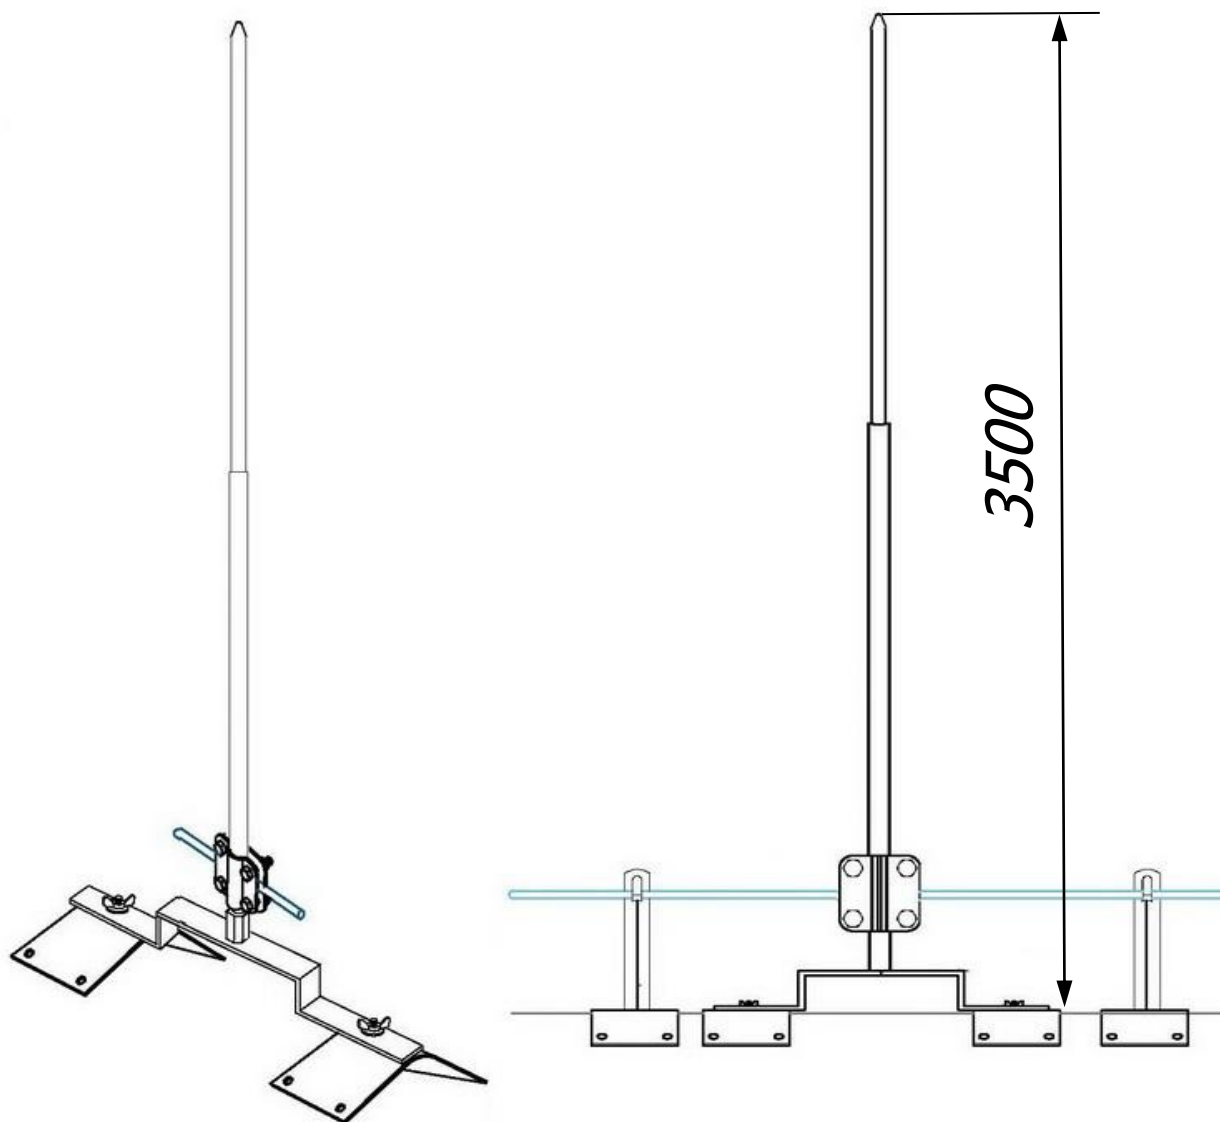

Молниеприёмник на прямой конёк 3,5 метра с креплением и соединителем для проводника Ø6-Ø10 мм.

Молниеприёмник на прямой конёк 3,5 метра предназначен для молниезащиты элементов крыши или устройств, которые, согласно технике безопасности, невозможно присоединить к токоотводам. Крепится на на коньковых зажимах, на вершине крыши. Набор имеет соединитель для подключения молниеприемника к горизонтальному токоотводу на крыше. Выпускается из меди, алюминия, оцинкованной, нержавеющей и окрашенной стали, с порошковой окраской в стандартные цвета кровельных материалов.

Арт.	Материал.	Вес кг.	Диам. мм.
GR 099701	Молниеприёмник на прямой конёк из оцинкованной стали	5,76	Ø16/20
GR 099702	Молниеприёмник на прямой конёк из меди	5,21	Ø8/16
GR 099703	Молниеприёмник на прямой конёк из нержавеющей стали	5,24	Ø16/20
GR 099704	Молниеприёмник на прямой конёк из окрашенной стали	5,18	Ø16/20
GR 099705	Молниеприёмник на прямой конёк из алюминия	2,42	Ø10/16

В разделе 02 крепление вы можете посмотреть и подобрать другие варианты креплений. В разделе 04 соединители большой выбор зажимов и соединителей. В разделе 01 стержневые молниеприёмники есть молниеприёмники различной длины.