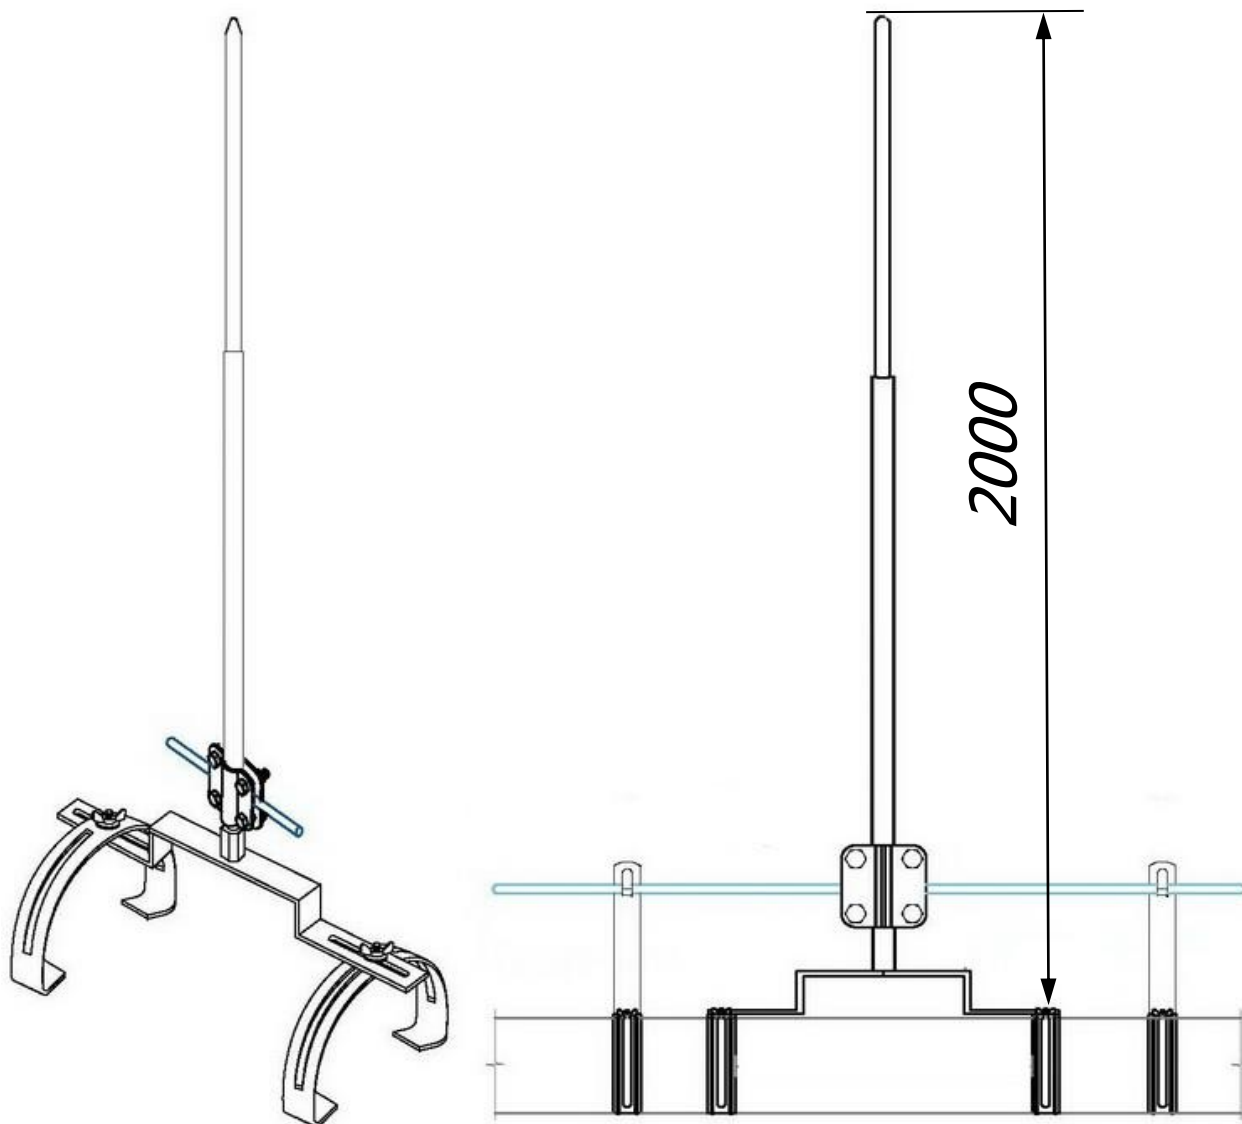

Молниеприёмник на круглый конёк 2 метра с креплением и соединителем для проводника Ø6-Ø10 мм.

Молниеприёмник на круглый конёк 2 метра предназначен для молниезащиты элементов крыши или устройств, которые, согласно технике безопасности, невозможно присоединить к токоотводам. Крепится на коньковых зажимах, на вершине крыши. Набор имеет соединитель для подключения молниеприемника к горизонтальному токоотводу на крыше. Выпускается из меди, алюминия, оцинкованной, нержавеющей и окрашенной стали, с порошковой окраской в стандартные цвета кровельных материалов.

Арт.	Материал.	Вес кг.	Диам. мм.
GR 098601	Молниеприёмник на круглый конёк из оцинкованной стали	4,28	Ø16/20
GR 098602	Молниеприёмник на круглый конёк из меди	4,37	Ø8/16
GR 098603	Молниеприёмник на круглый конёк из нержавеющей стали	4,05	Ø16/20
GR 098604	Молниеприёмник на круглый конёк из окрашенной стали	3,99	Ø16/20
GR 098605	Молниеприёмник на круглый конёк из алюминия	1,51	Ø10/16

В разделе 02 крепление вы можете посмотреть и подобрать другие варианты креплений. В разделе 04 соединители большой выбор зажимов и соединителей. В разделе 01 стержневые молниеприёмники есть молниеприёмники различной длины.