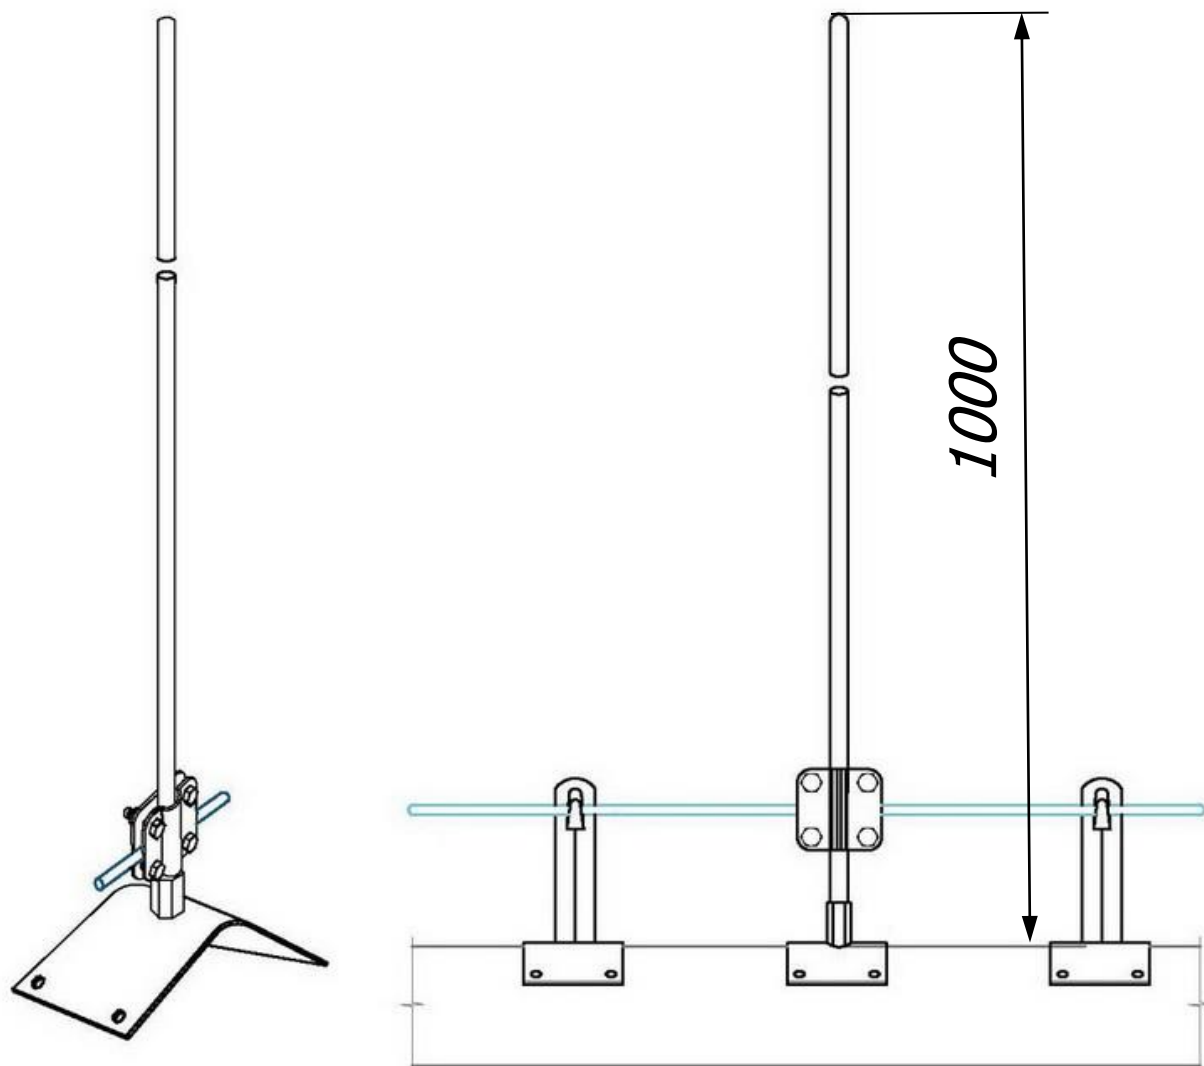

Молниеприёмник на прямой конёк 1 метр с креплением и соединителем для проводника Ø6-Ø10 мм.

Молниеприёмник на прямой конёк 1 метр предназначен для молниезащиты элементов крыши или устройств, которые, согласно технике безопасности, невозможно присоединить к токоотводам. Крепится на саморезы или заклёпки, на вершине крыши. Набор имеет соединитель для подключения молниеприемника к горизонтальному токоотводу на крыше. Выпускается из меди, алюминия, оцинкованной, нержавеющей и окрашенной стали, с порошковой окраской в стандартные цвета кровельных материалов.

Арт.	Материал.	Вес кг.	Диам. мм.
GR 099201	Молниеприёмник на прямой конёк из оцинкованной стали	2,02	Ø16
GR 099202	Молниеприёмник на прямой конёк из меди	2,96	Ø8
GR 099203	Молниеприёмник на прямой конёк из нержавеющей стали	2,04	Ø16
GR 099204	Молниеприёмник на прямой конёк из окрашенной стали	2,02	Ø16
GR 099205	Молниеприёмник на прямой конёк из алюминия	0,41	Ø10

В разделе 02 крепление вы можете посмотреть и подобрать другие варианты креплений. В разделе 04 соединители большой выбор зажимов и соединителей. В разделе 01 стержневые молниеприёмники есть молниеприёмники различной длины.