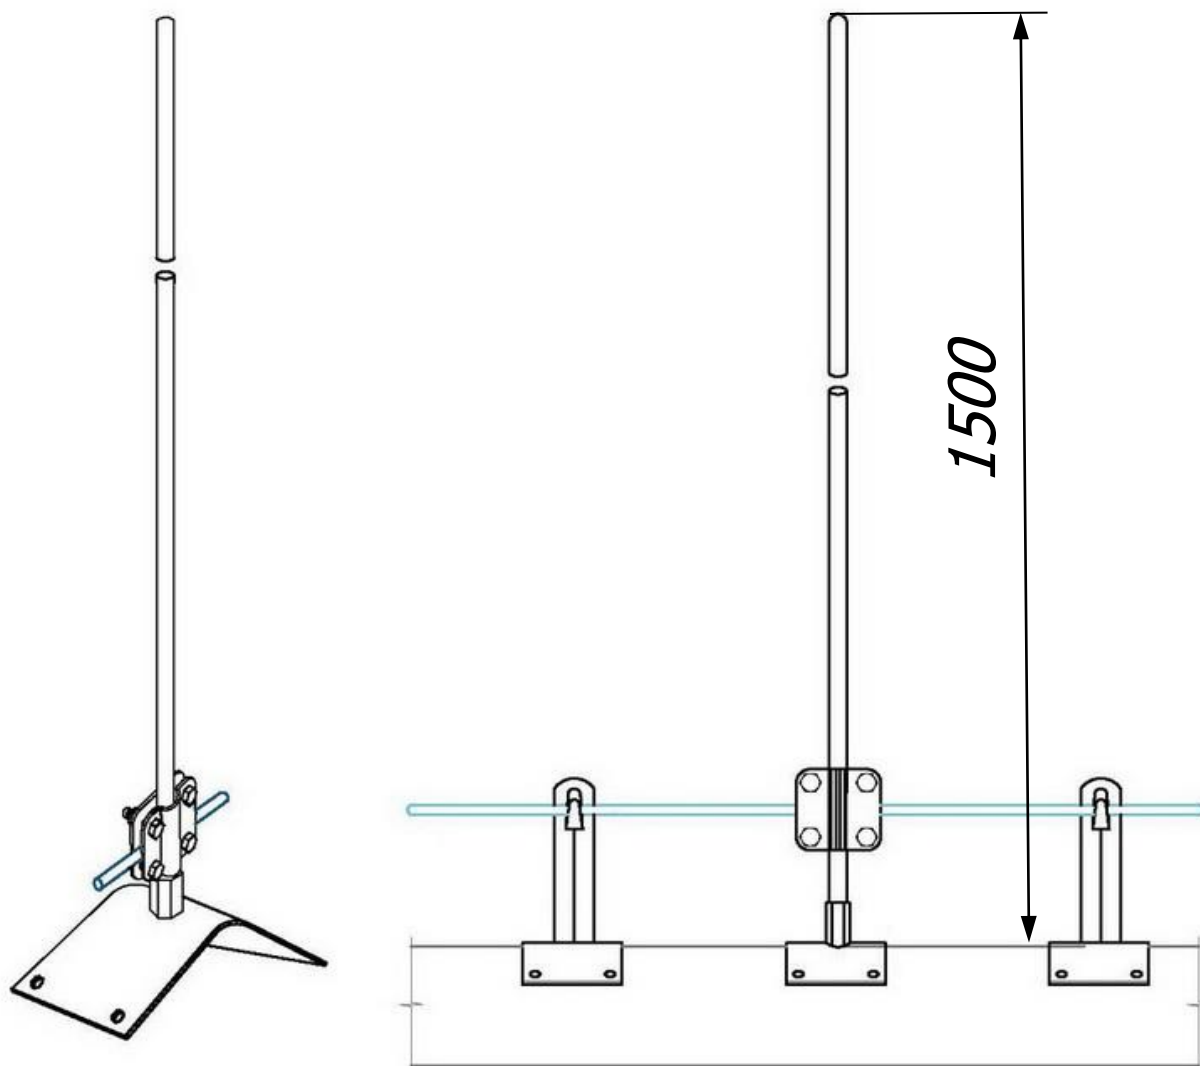

Молниеприёмник на прямой конёк 1,5 метра с креплением и соединителем для проводника Ø6-Ø10 мм.

Молниеприёмник на прямой конёк 1,5 метра предназначен для молниезащиты элементов крыши или устройств, которые, согласно технике безопасности, невозможно присоединить к токоотводам. Крепится на саморезы или заклёпки, на вершине крыши. Набор имеет соединитель для подключения молниеприемника к горизонтальному токоотводу на крыше. Выпускается из меди, алюминия, оцинкованной, нержавеющей и окрашенной стали, с порошковой окраской в стандартные цвета кровельных материалов.

Арт.	Материал.	Вес кг.	Диам. мм.
GR 099301	Молниеприёмник на прямой конёк из оцинкованной стали	2,79	Ø16
GR 099302	Молниеприёмник на прямой конёк из меди	2,19	Ø8
GR 099303	Молниеприёмник на прямой конёк из нержавеющей стали	2,82	Ø16
GR 099304	Молниеприёмник на прямой конёк из окрашенной стали	2,79	Ø16
GR 099305	Молниеприёмник на прямой конёк из алюминия	0,52	Ø10

В разделе 02 крепление вы можете посмотреть и подобрать другие варианты креплений. В разделе 04 соединители большой выбор зажимов и соединителей. В разделе 01 стержневые молниеприёмники есть молниеприёмники различной длины.