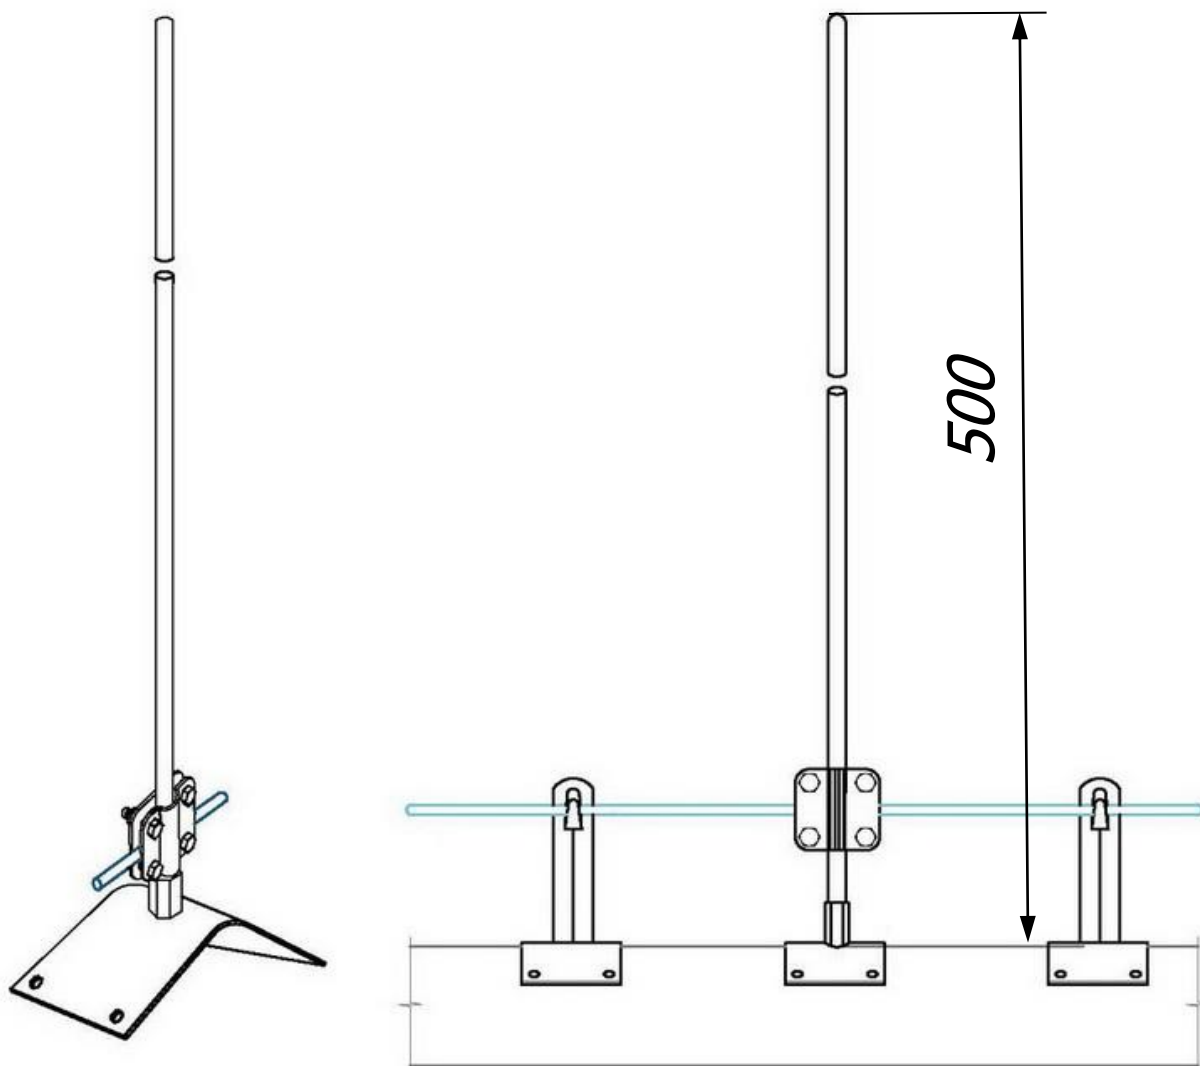

Молниеприёмник на прямой конёк 0,5 метра с креплением и соединителем для проводника Ø6-Ø10 мм.

Молниеприёмник на прямой конёк 0,5 метра предназначен для молниезащиты элементов крыши или устройств, которые, согласно технике безопасности, невозможно присоединить к токоотводам. Крепится на саморезы или заклёпки, на вершине крыши. Набор имеет соединитель для подключения молниеприемника к горизонтальному токоотводу на крыше. Выпускается из меди, алюминия, оцинкованной, нержавеющей и окрашенной стали, с порошковой окраской в стандартные цвета кровельных материалов.

Арт.	Материал.	Вес кг.	Диам. мм.
GR 099101	Молниеприёмник на прямой конёк из оцинкованной стали	1,24	Ø16
GR 099102	Молниеприёмник на прямой конёк из меди	1,74	Ø8
GR 099103	Молниеприёмник на прямой конёк из нержавеющей стали	1,25	Ø16
GR 099104	Молниеприёмник на прямой конёк из окрашенной стали	1,23	Ø16
GR 099105	Молниеприёмник на прямой конёк из алюминия	0,31	Ø10

В разделе 02 крепление вы можете посмотреть и подобрать другие варианты креплений. В разделе 04 соединители большой выбор зажимов и соединителей. В разделе 01 стержневые молниеприёмники есть молниеприёмники различной длины.