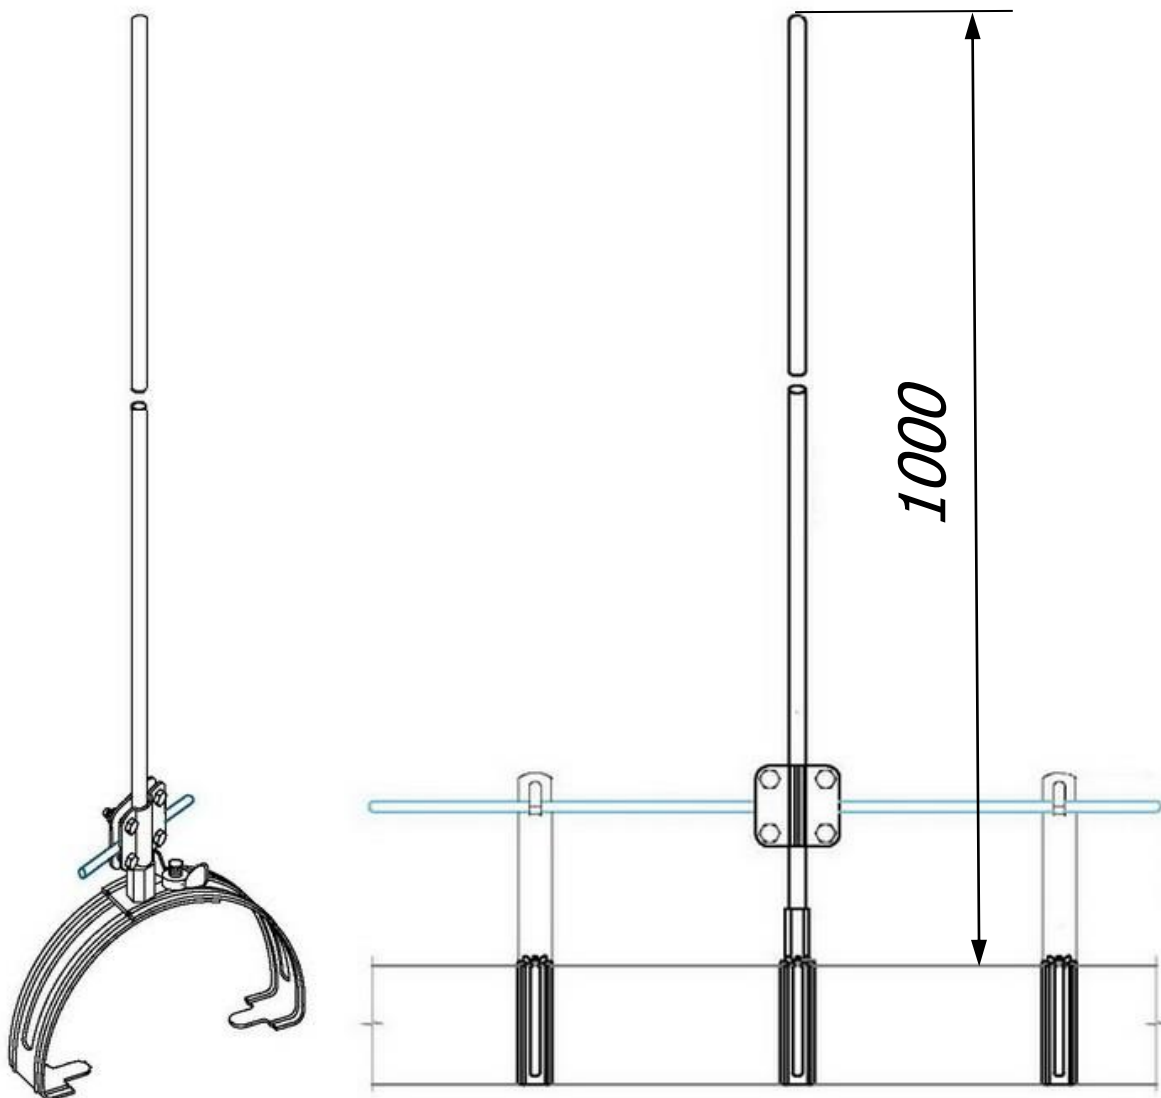

Молниеприёмник на круглый конёк 0,5 метра с креплением и соединителем для проводника Ø6-Ø10 мм.

Молниеприёмник на круглый конёк 0,5 метра предназначен для молниезащиты элементов крыши или устройств, которые, согласно технике безопасности, невозможно присоединить к токоотводам. Крепится на коньковых зажимах, на вершине крыши. Набор имеет соединитель для подключения молниеприёмника к горизонтальному токоотводу на крыше. Выпускается из меди, алюминия, оцинкованной, нержавеющей и окрашенной стали, с порошковой окраской в стандартные цвета кровельных материалов.

Молниеприёмник на круглый конёк 1 метр с креплением и соединителем для проводника Ø6-Ø10 мм.

Молниеприёмник на круглый конёк 1 метр предназначен для молниезащиты элементов крыши или устройств, которые, согласно технике безопасности, невозможно присоединить к токоотводам. Крепится на коньковых зажимах, на вершине крыши. Набор имеет соединитель для подключения молниеприемника к горизонтальному токоотводу на крыше. Выпускается из меди, алюминия, оцинкованной, нержавеющей и окрашенной стали, с порошковой окраской в стандартные цвета кровельных материалов.