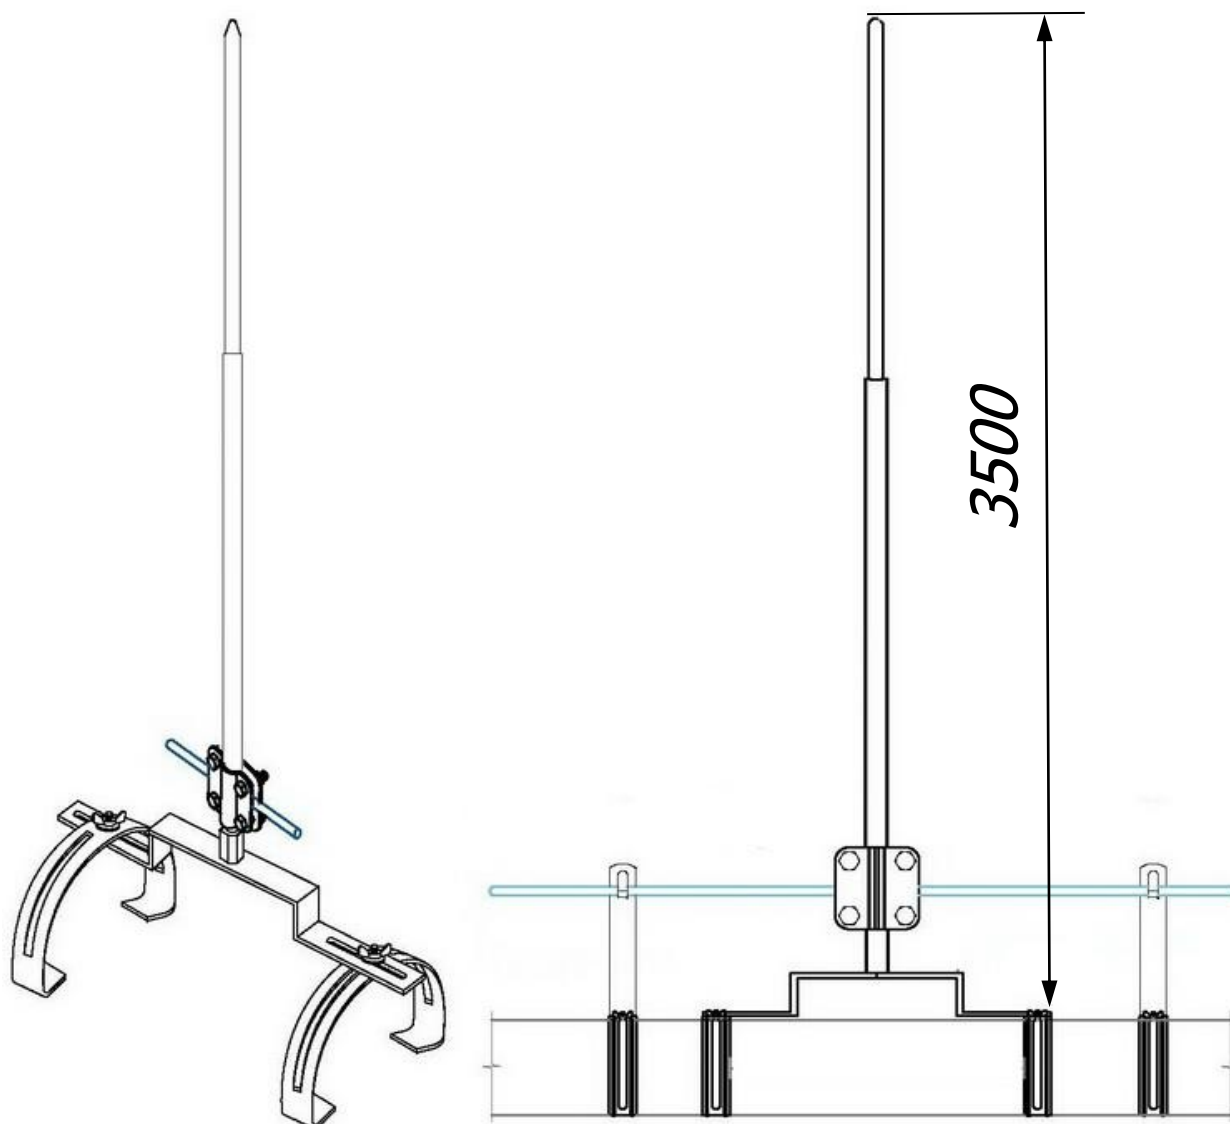

Молниеприёмник на круглый конёк 3,5 метра с креплением и соединителем для проводника Ø6-Ø10 мм.

Молниеприёмник на круглый конёк 3,5 метра предназначен для молниезащиты элементов крыши или устройств, которые, согласно технике безопасности, невозможно присоединить к токоотводам. Крепится на коньковых зажимах, на вершине крыши. Набор имеет соединитель для подключения молниеприемника к горизонтальному токоотводу на крыше. Выпускается из меди, алюминия, оцинкованной, нержавеющей и окрашенной стали, с порошковой окраской в стандартные цвета кровельных материалов.

Арт.	Материал.	Вес кг.	Диам. мм.
GR 098901	Молниеприёмник на круглый конёк из оцинкованной стали	5,90	Ø16/20
GR 098902	Молниеприёмник на круглый конёк из меди	2,37	Ø8/16
GR 098903	Молниеприёмник на круглый конёк из нержавеющей стали	5,38	Ø16/20
GR 098904	Молниеприёмник на круглый конёк из окрашенной стали	5,32	Ø16/20
GR 098905	Молниеприёмник на круглый конёк из алюминия	2,47	Ø10/16

В разделе 02 крепление вы можете посмотреть и подобрать другие варианты креплений. В разделе 04 соединители большой выбор зажимов и соединителей. В разделе 01 стержневые молниеприёмники есть молниеприёмники различной длины.