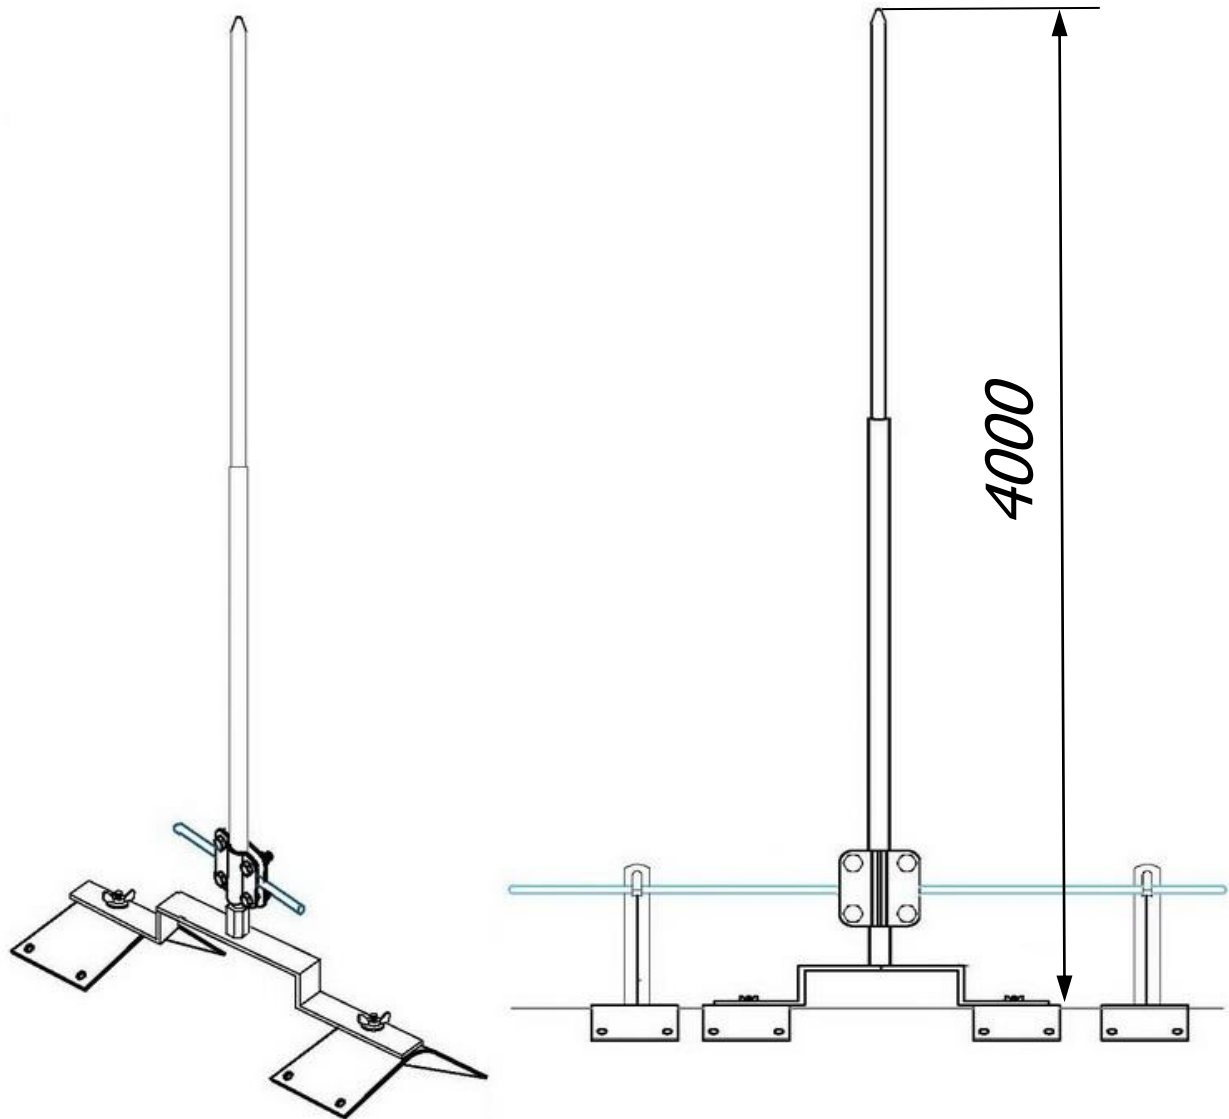

Молниеприёмник на прямой конёк 4 метра с креплением и соединителем для проводника Ø6-Ø10 мм.

Молниеприёмник на прямой конёк 4 метра предназначен для молниезащиты элементов крыши или устройств, которые, согласно технике безопасности, невозможно присоединить к токоотводам. Крепится на на коньковых зажимах, на вершине крыши. Набор имеет соединитель для подключения молниеприемника к горизонтальному токоотводу на крыше. Выпускается из меди, алюминия, оцинкованной, нержавеющей и окрашенной стали, с порошковой окраской в стандартные цвета кровельных материалов.

Арт.	Материал.	Вес кг.	Диам. мм.
GR 099801	Молниеприёмник на прямой конёк из оцинкованной стали	6,53	Ø16/20
GR 099802	Молниеприёмник на прямой конёк из меди	6,43	Ø8/16
GR 099803	Молниеприёмник на прямой конёк из нержавеющей стали	6,02	Ø16/20
GR 099804	Молниеприёмник на прямой конёк из окрашенной стали	5,96	Ø16/20
GR 099805	Молниеприёмник на прямой конёк из алюминия	2,52	Ø10/16

В разделе 02 крепление вы можете посмотреть и подобрать другие варианты креплений. В разделе 04 соединители большой выбор зажимов и соединителей. В разделе 01 стержневые молниеприёмники есть молниеприёмники различной длины.