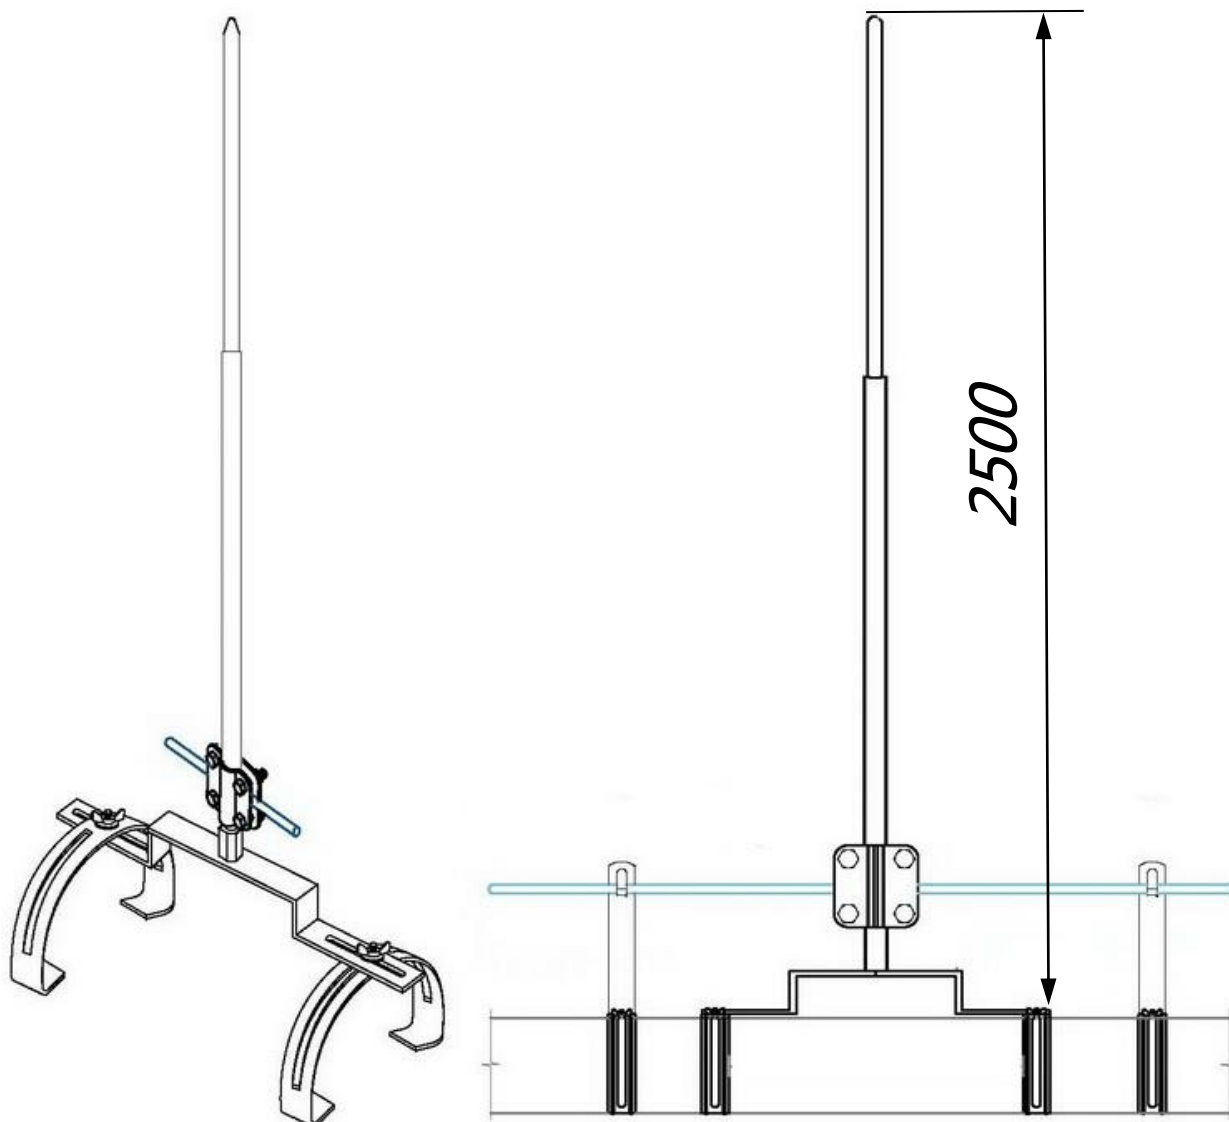

Молниеприёмник на круглый конёк 2,5 метра с креплением и соединителем для проводника Ø6-Ø10 мм.

Молниеприёмник на круглый конёк 2,5 метра предназначен для молниезащиты элементов крыши или устройств, которые, согласно технике безопасности, невозможно присоединить к токоотводам. Крепится на коньковых зажимах, на вершине крыши. Набор имеет соединитель для подключения молниеприемника к горизонтальному токоотводу на крыше. Выпускается из меди, алюминия, оцинкованной, нержавеющей и окрашенной стали, с порошковой окраской в стандартные цвета кровельных материалов.

Арт.	Материал.	Вес кг.	Диам. мм.
GR 098701	Молниеприёмник на круглый конёк из оцинкованной стали	4,14	Ø16/20
GR 098702	Молниеприёмник на круглый конёк из меди	4,21	Ø8/16
GR 098703	Молниеприёмник на круглый конёк из нержавеющей стали	3,91	Ø16/20
GR 098704	Молниеприёмник на круглый конёк из окрашенной стали	3,85	Ø16/20
GR 098705	Молниеприёмник на круглый конёк из алюминия	1,46	Ø10/16

В разделе 02 крепление вы можете посмотреть и подобрать другие варианты креплений. В разделе 04 соединители большой выбор зажимов и соединителей. В разделе 01 стержневые молниеприёмники есть молниеприёмники различной длины.