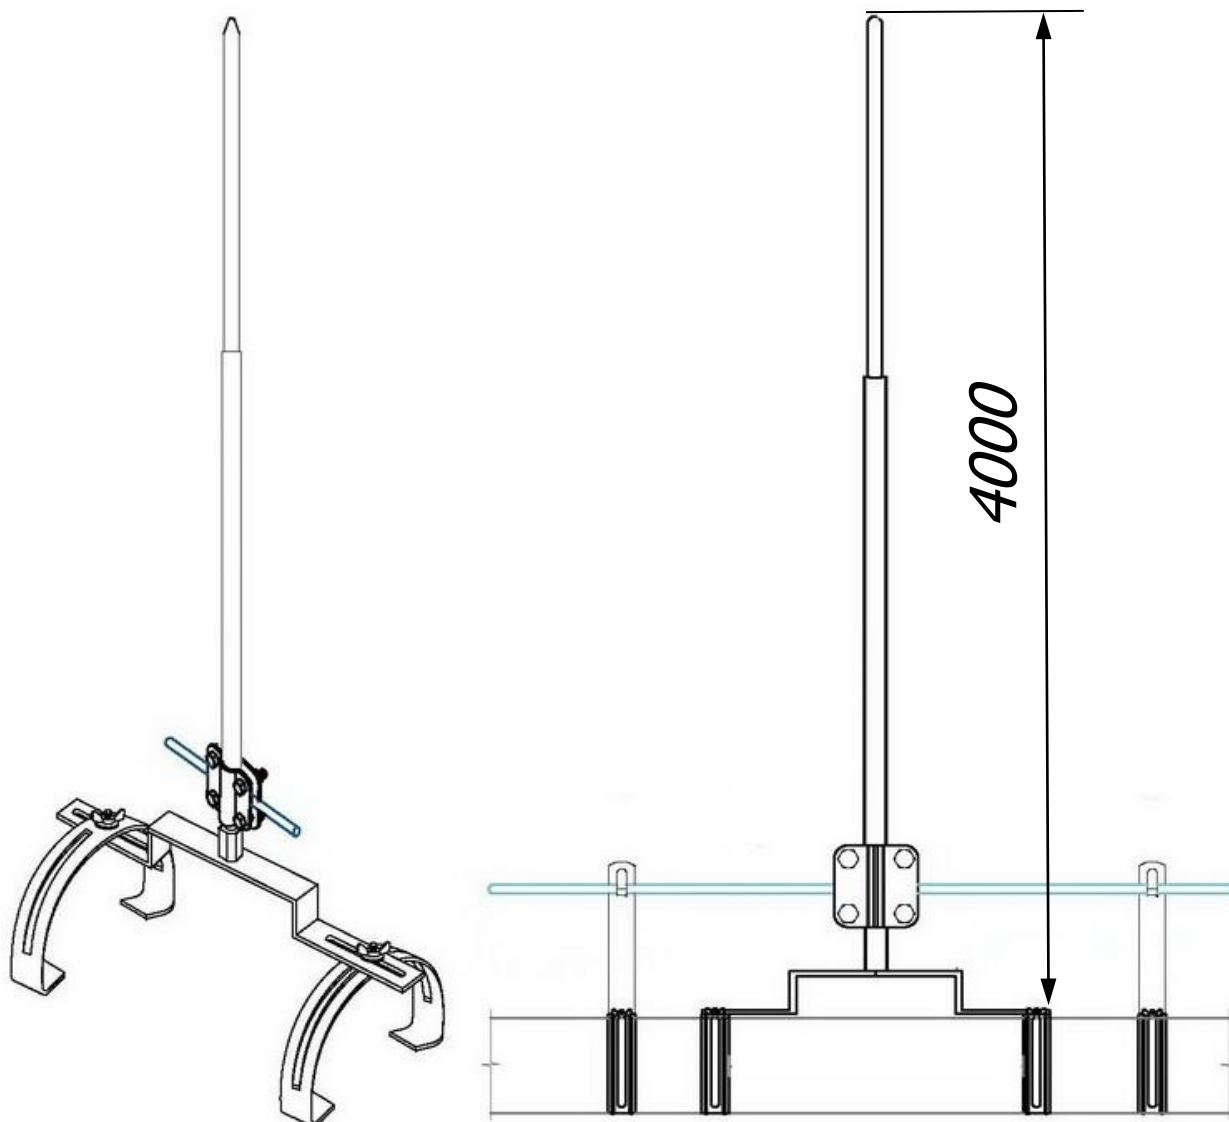

Молниеприёмник на круглый конёк 4 метра с креплением и соединителем для проводника Ø6-Ø10 мм.

Молниеприёмник на круглый конёк 4 метра предназначен для молниезащиты элементов крыши или устройств, которые, согласно технике безопасности, невозможно присоединить к токоотводам. Крепится на коньковых зажимах, на вершине крыши. Набор имеет соединитель для подключения молниеприемника к горизонтальному токоотводу на крыше. Выпускается из меди, алюминия, оцинкованной, нержавеющей и окрашенной стали, с порошковой окраской в стандартные цвета кровельных материалов.

Арт.	Материал.	Вес кг.	Диам. мм.
GR 099001	Молниеприёмник на круглый конёк из оцинкованной стали	6,67	Ø16/20
GR 099002	Молниеприёмник на круглый конёк из меди	2,59	Ø8/16
GR 099003	Молниеприёмник на круглый конёк из нержавеющей стали	6,16	Ø16/20
GR 099004	Молниеприёмник на круглый конёк из окрашенной стали	6,10	Ø16/20
GR 099005	Молниеприёмник на круглый конёк из алюминия	2,57	Ø10/16

В разделе 02 крепление вы можете посмотреть и подобрать другие варианты креплений. В разделе 04 соединители большой выбор зажимов и соединителей. В разделе 01 стержневые молниеприёмники есть молниеприёмники различной длины.