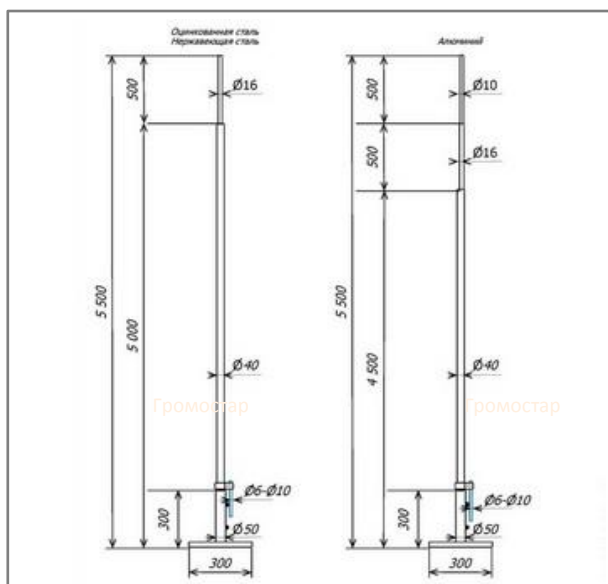

RAL5005
RAL7004
RAL6002
RAL9003
RAL3009
RAL9005
RAL3011

Инженер ОТК ООО «СТРОЙПАЗА»