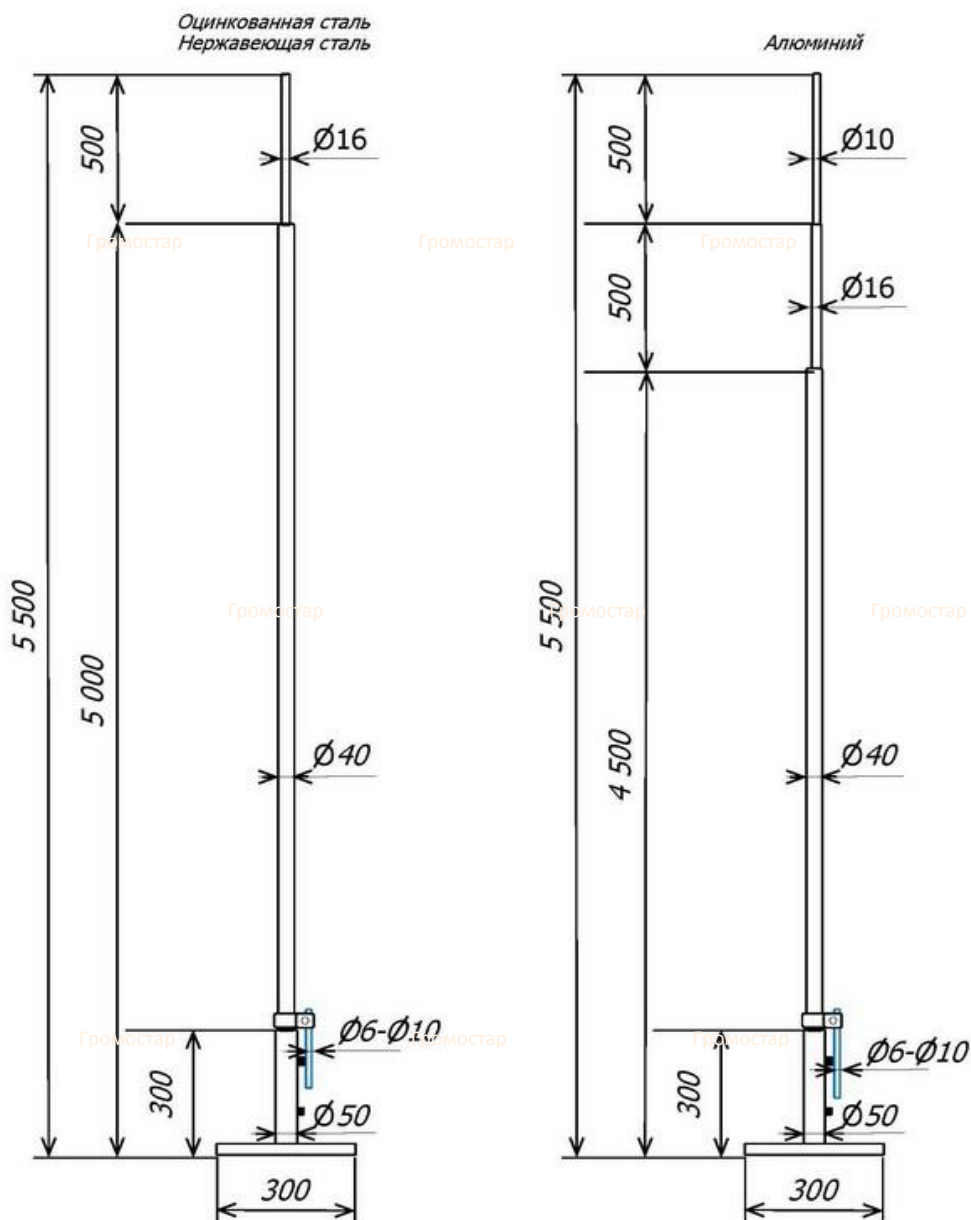

## Молниеприёмная мачта на растяжках 5,5 метров

Молниеприёмная мачта Громостар на растяжках 5,5 метров предназначена для установки на плоскую и скатную кровлю. В комплект входит: молниеприёмная мачта, соединитель мачты и проводника диаметром 6-10 мм., крепление для мачты, комплект растяжек, крепёжные элементы. Устанавливается для защиты дымоходов либо других элементов крыши здания а также самого здания. Молниеприёмная мачта можно использовать также для защиты элементов вокруг неё. Молниеприёмная мачта Громостар выпускается из оцинкованной стали, нержавеющей стали и из стали с последующей окраской.

Артикул	Материал	Вес кг.
GR 093301	Оцинкованная сталь	
GR 093303	Нержавеющая сталь	
GR 093305	Алюминий	

Состав комплекта:

Молниеприёмная мачта  
Соединитель  
Крепление для мачты  
Комплект растяжек  
Крепёжные элементы