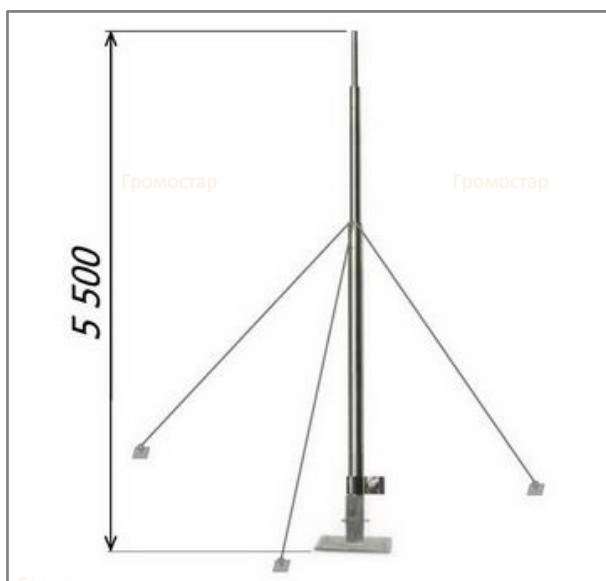

## Молниеприёмная мачта на растяжках 5,5 метров

Молниеприёмная мачта Громостар на растяжках 5,5 метров предназначена для установки на плоскую и скатную кровлю. В комплект входит: молниеприёмная мачта, соединитель мачты и проводника диаметром 6-10 мм., крепление для мачты, комплект растяжек, крепёжные элементы. Устанавливается для защиты дымоходов либо других элементов крыши здания а также самого здания. Молниеприёмная мачта можно использовать также для защиты элементов вокруг неё. Молниеприёмная мачта Громостар выпускается из оцинкованной стали, нержавеющей стали и из стали с последующей окраской.

Артикул	Материал	Вес кг.
GR 093301	Оцинкованная сталь	
GR 093303	Нержавеющая сталь	
GR 093305	Алюминий	

Состав комплекта:

Молниеприёмная мачта  
Соединитель  
Крепление для мачты  
Комплект растяжек  
Крепёжные элементы