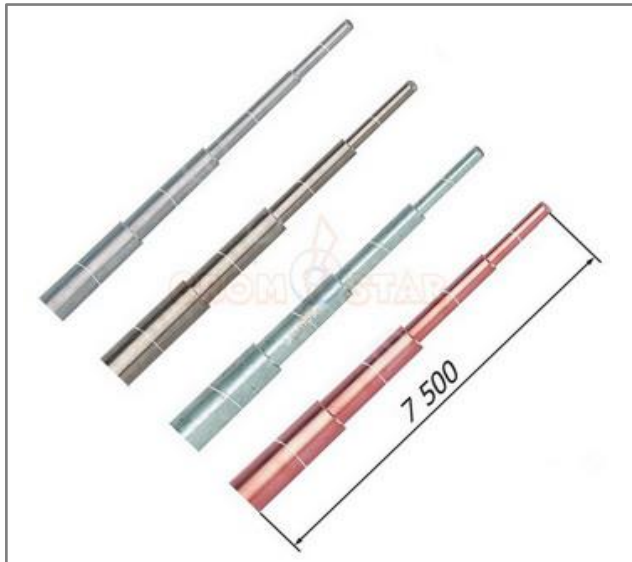

Молниеотвод 7,5 метров.

Молниеотвод 7,5 метров предназначен для молниезащиты элементов крыши, зданий, сооружений и т.д., которые согласно технике безопасности, должны быть защищены от попадания молнии. При установке надо использовать подходящие крепления для мачт, в зависимости от места их установки.

Артикул	Материал	Вес кг.	Диаметр мм.
GR 011501	Молниеотвод из оцинкованной стали St/Zn	57,00	16/32/89
GR 011503	Молниеотвод из нержавеющей стали VA	57,00	16/32/89
GR 011504	Молниеотвод из окрашенной стали St/RAL	57,00	16/32/89
GR 011505	Молниеотвод из алюминия Al	26,00	10/75/90

Молниеотвод 7,5 метров. выпускается из оцинкованной сталь St/Zn, нержавеющей стали VA, алюминия Al, окрашенной стали St/RAL с порошковой окраской в стандартные цвета кровельных материалов.

Порошковая окраска в цвета кровельного материала

В разделе 01 крепление для молниеприёмника вы можете подобрать различные виды креплений с различных материалов. А в разделе 04 большой выбор соединителей разных размеров.

Молниеотвод 7,5 метров.

Молниеотвод 7,5 метров предназначен для молниезащиты элементов крыши, зданий, сооружений и т.д., которые согласно технике безопасности, должны быть защищены от попадания молнии. При установке надо использовать подходящие крепления для мачт, в зависимости от места их установки.