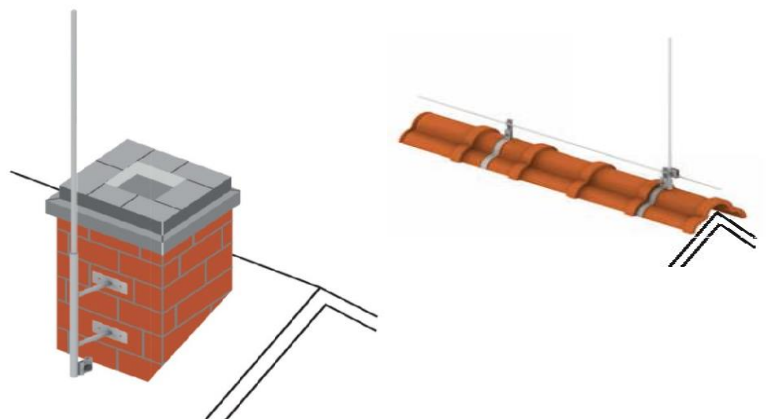

Молниеотвод 7,5 метров.

Молниеотвод 7,5 метров предназначен для молниезащиты элементов крыши, зданий, сооружений и т.д., которые согласно технике безопасности, должны быть защищены от попадания молнии. При установке надо использовать подходящие крепления для мачт, в зависимости от места их установки.

Молниеотвод 7,5 метров. выпускается из оцинкованной сталь St/Zn, нержавеющей стали VA, алюминия Al, окрашенной стали St/RAL с порошковой окраской в стандартные цвета кровельных материалов.

Порошковая окраска в цвета кровельного материала

В разделе 01 крепление для молниеприёмника вы можете подобрать различные виды креплений с различных материалов. А в разделе 04 большой выбор соединителей разных размеров.

Молниеотвод 7,5 метров.

Молниеотвод 7,5 метров предназначен для молниезащиты элементов крыши, зданий, сооружений и т.д., которые согласно технике безопасности, должны быть защищены от попадания молнии. При установке надо использовать подходящие крепления для мачт, в зависимости от места их установки.

Молниеотвод 7,5 метров предназначен для молниезащиты элементов крыши, зданий, сооружений и т.д., которые согласно технике безопасности, должны быть защищены от попадания молнии. При установке надо использовать подходящие крепления для мачт, в зависимости от места их установки.