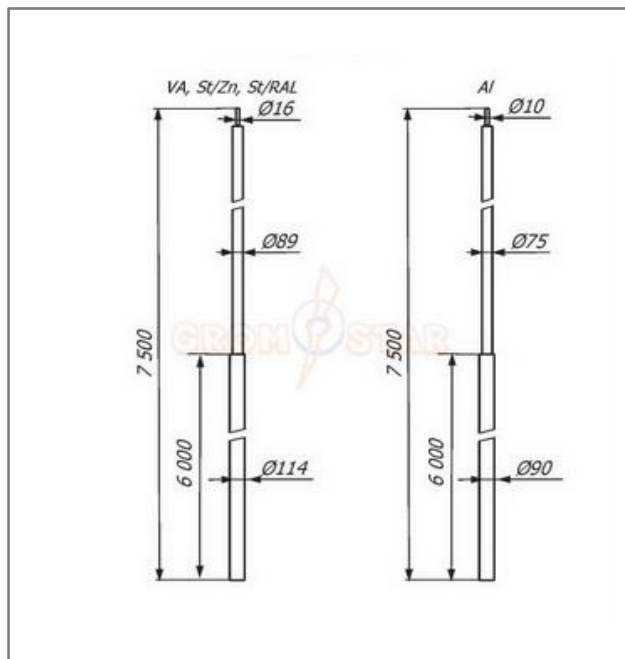

Молниеотвод 7,5 метров. выпускается из оцинкованной сталь St/Zn, нержавеющей стали VA, алюминия Al, окрашенной стали St/RAL с порошковой окраской в стандартные цвета кровельных материалов.