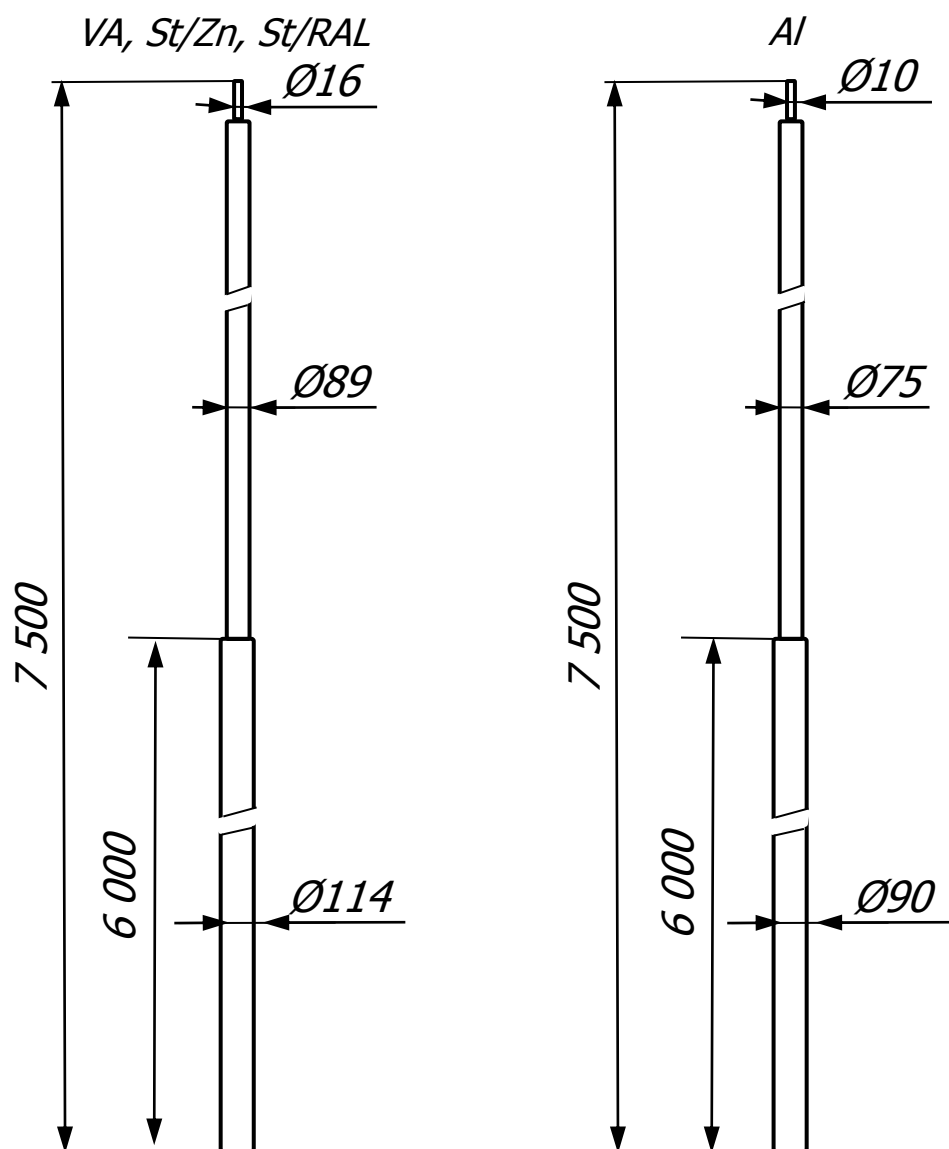

Молниеотвод 7,5 метров.

Молниеотвод 7,5 метров предназначен для молниезащиты элементов крыши, зданий, сооружений и т.д., которые согласно технике безопасности, должны быть защищены от попадания молнии. При установке надо использовать подходящие крепления для мачт, в зависимости от места их установки.

Молниеотвод 7,5 метров. выпускается из оцинкованной сталь St/Zn, нержавеющей стали VA, алюминия Al, окрашенной стали St/RAL с порошковой окраской в стандартные цвета кровельных материалов.

Порошковая окраска в цвета кровельного материала

В разделе 01 крепление для молниеприёмника вы можете подобрать различные виды креплений с различных материалов. А в разделе 04 большой выбор соединителей разных размеров.

Молниеотвод 7,5 метров.

Молниеотвод 7,5 метров предназначен для молниезащиты элементов крыши, зданий, сооружений и т.д., которые согласно технике безопасности, должны быть защищены от попадания молнии. При установке надо использовать подходящие крепления для мачт, в зависимости от места их установки.

Молниеотвод 7,5 метров предназначен для молниезащиты элементов крыши, зданий, сооружений и т.д., которые согласно технике безопасности, должны быть защищены от попадания молнии. При установке надо использовать подходящие крепления для мачт, в зависимости от места их установки.