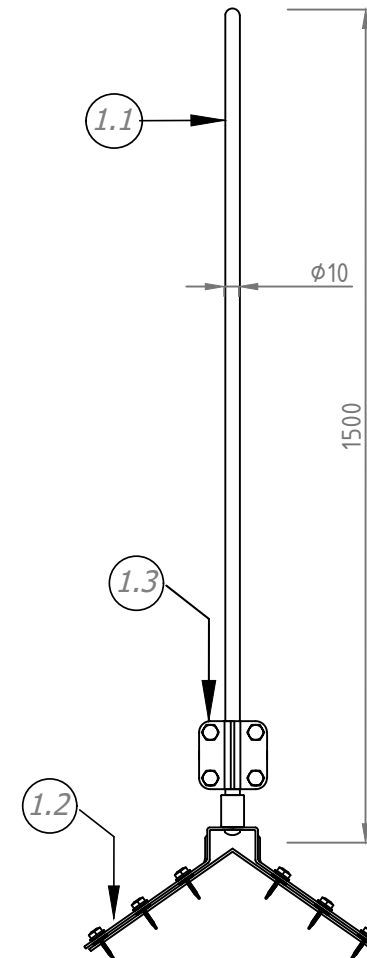

Молниеприёмник с креплением на прямой конёк 1,5 метра из меди стали артикул, GR140032

В комплект молниеприёмника на прямой конёк входит:

№	Название	Материал	Артикул
1	Молниеприёмник с креплением на прямой конёк 1,5 метра	Медь	GR140032
2	Угловой держатель (негорючий)	Медь	GR310152
3	Круглый проводник проволока Ø6 мм	Медь	GR510062

№	Название
1.1	Молниеприёмник
1.2	Крепление для молниеприёмника на конёк
1.3	Соединитель для проводника и молниеприёмника

Изм.	Листов	№ док.	Подп.	Дата

ООО "СТРОЙПЛАЗА" gromostar.ru  
E-mail: z5954455@yandex.ru тел. +7 (999) 595-44-55