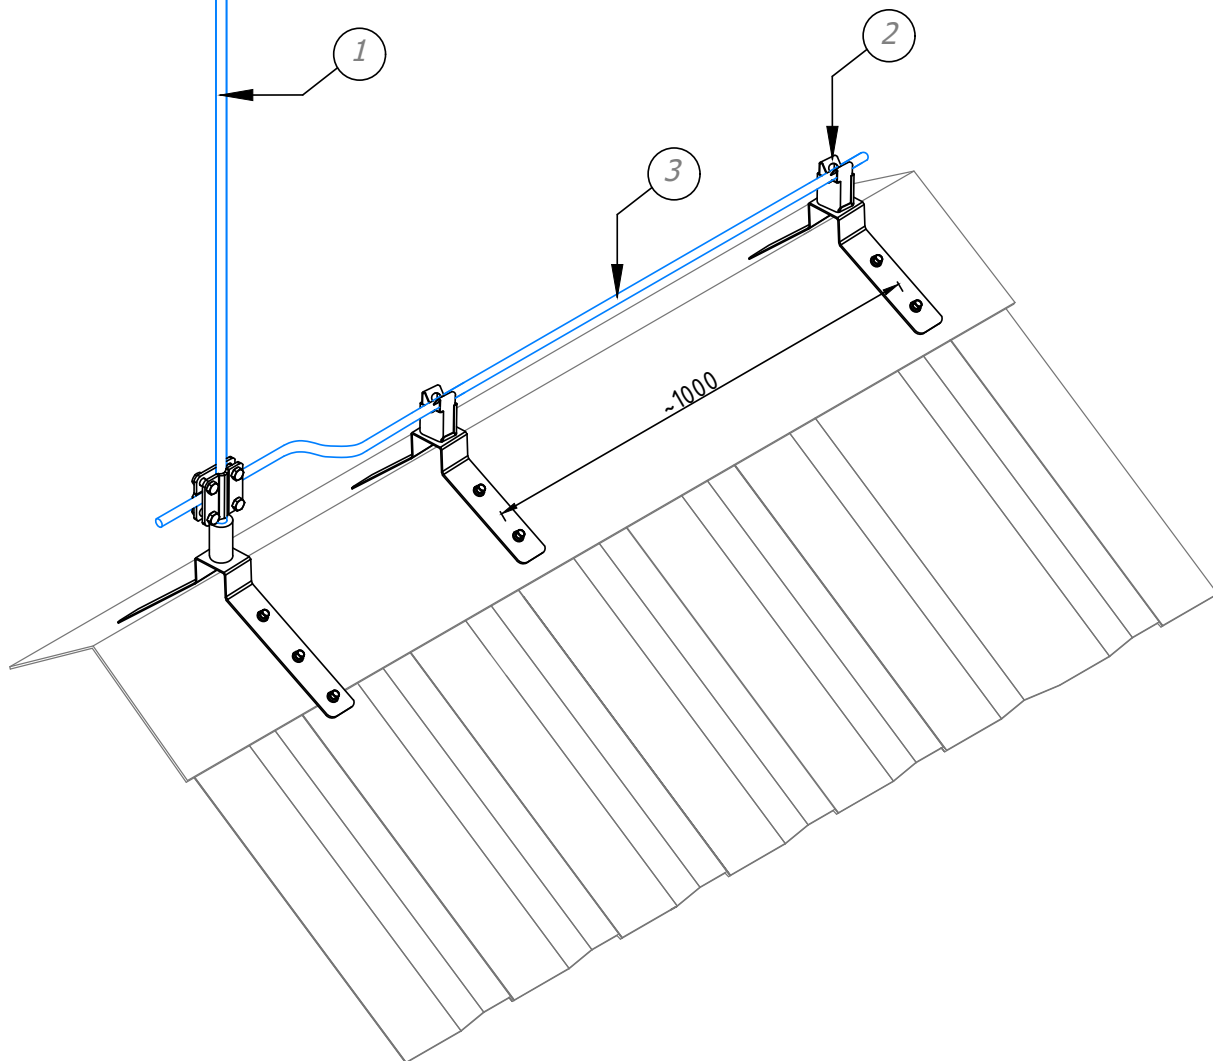

Молниеприёмник с креплением на прямой конёк 1,5 метра из меди стали артикул, GR140032

В комплект молниеприёмника на прямой конёк входит:

№	Название	Материал	Артикул
1	Молниеприёмник с креплением на прямой конёк 1,5 метра	Медь	GR140032
2	Угловой держатель (негорючий)	Медь	GR310152
3	Круглый проводник проволока Ø6 мм	Медь	GR510062