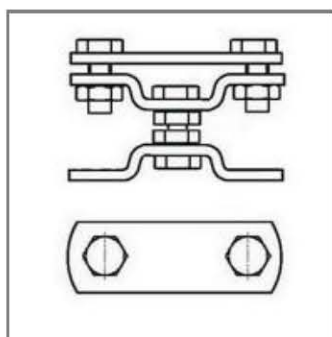

Артикул	Материал	Вес кг.
GR 039501	Оцинкованная сталь St/Zn	
GR 039502	Медь Cu	
GR 039503	Нержавеющая сталь VA	
GR 039504	Окрашенная сталь St/RAL*	
GR 039505	Алюминий Al