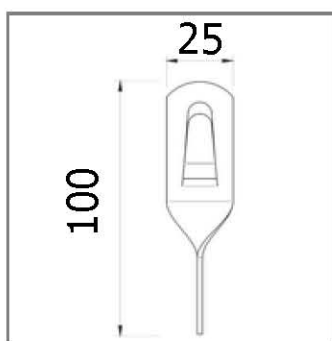

Артикул	Материал	Вес кг.
GR 032801	Оцинкованная сталь St/Zn	
GR 032802	Медь Cu	
GR 032803	Нержавеющая сталь VA	
GR 032804	Окрашенная сталь St/RAL*	
GR 032805	Алюминий Al