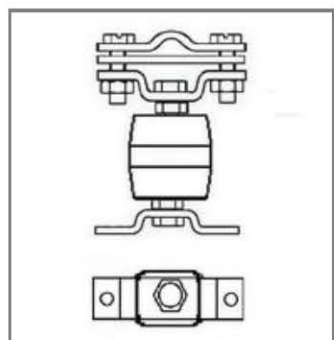

Артикул	Материал	Вес кг.
GR 035901	Оцинкованная сталь St/Zn	
GR 035902	Медь Cu	
GR 035903	Нержавеющая сталь VA	
GR 035904	Окрашенная сталь St/RAL*	
GR 035905	Алюминий Al