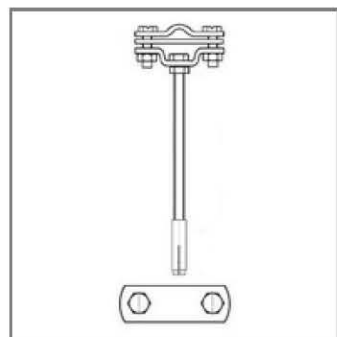

Артикул	Материал	Вес кг.
GR 035401	Оцинкованная сталь St/Zn	
GR 035402	Медь Cu	
GR 035403	Нержавеющая сталь VA	
GR 035404	Окрашенная сталь St/RAL*	
GR 035405	Алюминий Al