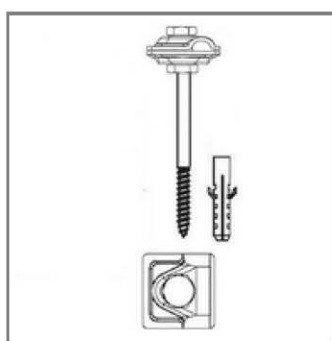

Фасадный держатель круглого проводника 200 мм.

Артикул	Материал	Вес кг.
GR 036501	Оцинкованная сталь St/Zn	
GR 036502	Медь Cu	
GR 036503	Нержавеющая сталь VA	
GR 036504	Окрашенная сталь St/RAL*	
GR 036505	Алюминий Al