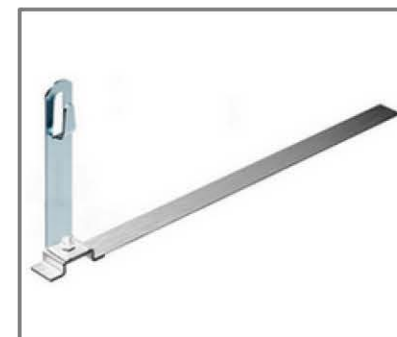

Держатели для круглого проводника

Кровельный универсальный держатель

Артикул	Материал	Вес кг.
GR 032301	Оцинкованная сталь St/Zn	
GR 032302	Медь Cu	
GR 032303	Нержавеющая сталь VA	
GR 032304	Окрашенная сталь St/RAL*	
GR 032305	Алюминий Al	

Держатель проволоки

Артикул	Материал	Вес кг.
GR 032401	Оцинкованная сталь St/Zn	
GR 032402	Медь Cu	
GR 032403	Нержавеющая сталь VA	
GR 032404	Окрашенная сталь St/RAL*	
GR 032405	Алюминий Al	

Держатель проволоки для кровли из натуральной черепицы

Артикул	Материал	Вес кг.
GR 032501	Оцинкованная сталь St/Zn	
GR 032502	Медь Cu	
GR 032503	Нержавеющая сталь VA	
GR 032504	Окрашенная сталь St/RAL*	
GR 032505	Алюминий Al	

Держатель проводника для мягкой (гибкой) черепицы

Артикул	Материал	Вес кг.
GR 032601	Оцинкованная сталь St/Zn	
GR 032602	Медь Cu	
GR 032603	Нержавеющая сталь VA	
GR 032604	Окрашенная сталь St/RAL*	
GR 032605	Алюминий Al	

*окраска в стандартные цвета

RAL7004

RAL3009

RAL6002

RAL5005

RAL3011

RAL9005

RAL9003