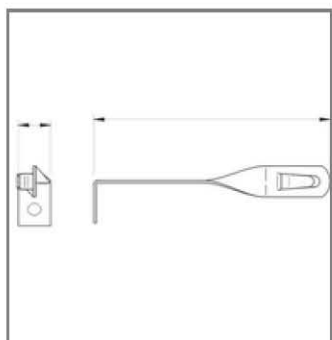

Артикул	Материал	Вес кг.
GR 037901	Оцинкованная сталь St/Zn	
GR 037902	Медь Cu	
GR 037903	Нержавеющая сталь VA	
GR 037904	Окрашенная сталь St/RAL*	
GR 037905	Алюминий Al