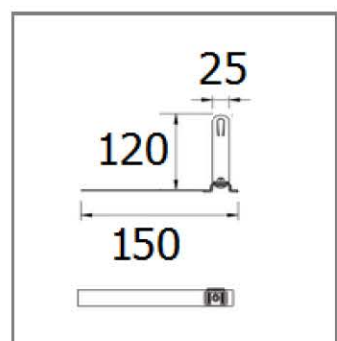

Держатель проводника для мягкой (гибкой) черепицы

Артикул	Материал	Вес кг.
GR 032601	Оцинкованная сталь St/Zn	
GR 032602	Медь Cu	
GR 032603	Нержавеющая сталь VA	
GR 032604	Окрашенная сталь St/RAL*	
GR 032605	Алюминий Al