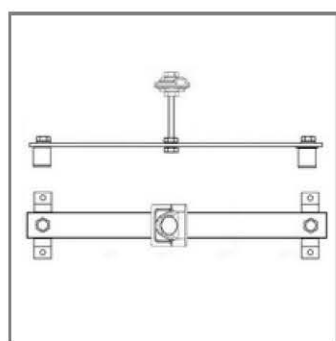

Артикул	Материал	Вес кг.
GR 033601	Оцинкованная сталь St/Zn	
GR 033602	Медь Cu	
GR 033603	Нержавеющая сталь VA	
GR 033604	Окрашенная сталь St/RAL*	
GR 033605	Алюминий Al