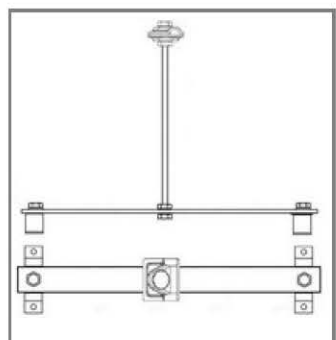

Держатель проволоки коньковый для троса 300 мм.

Артикул	Материал	Вес кг.
GR 033801	Оцинкованная сталь St/Zn	
GR 033802	Медь Cu	
GR 033803	Нержавеющая сталь VA	
GR 033804	Окрашенная сталь St/RAL*	
GR 033805	Алюминий Al