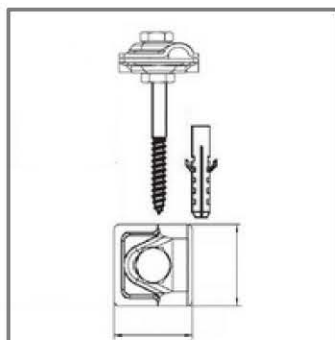

Держатели для круглого проводника

Фасадный держатель круглого проводника 100 мм.

Артикул	Материал	Вес кг.
GR 036401	Оцинкованная сталь St/Zn	
GR 036402	Медь Cu	
GR 036403	Нержавеющая сталь VA	
GR 036404	Окрашенная сталь St/RAL*	
GR 036405	Алюминий Al	