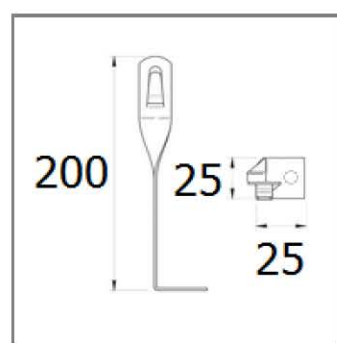

Артикул	Материал	Вес кг.
GR 032401	Оцинкованная сталь St/Zn	
GR 032402	Медь Cu	
GR 032403	Нержавеющая сталь VA	
GR 032404	Окрашенная сталь St/RAL*	
GR 032405	Алюминий Al