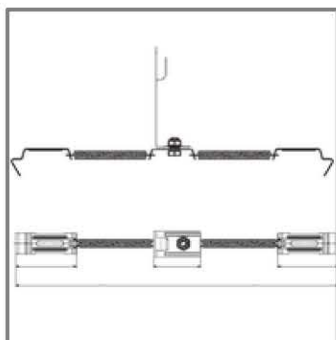

Держатели для круглого проводника

Держатель проволоки коньковый с пружиной

Артикул	Материал	Вес кг.
GR 033501	Оцинкованная сталь St/Zn	
GR 033502	Медь Cu	
GR 033503	Нержавеющая сталь VA	
GR 033504	Окрашенная сталь St/RAL*	
GR 033505	Алюминий Al