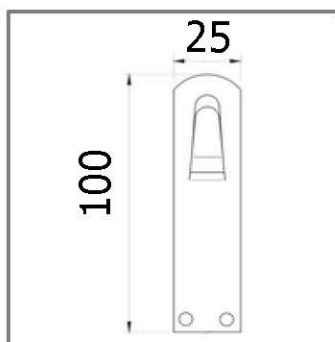

Артикул	Материал	Вес кг.
GR 032701	Оцинкованная сталь St/Zn	
GR 032702	Медь Cu	
GR 032703	Нержавеющая сталь VA	
GR 032704	Окрашенная сталь St/RAL*	
GR 032705	Алюминий Al	

Парапетный держатель проволоки