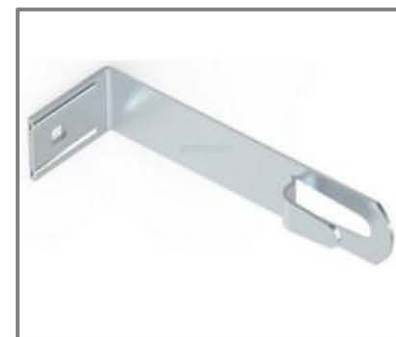

Фасадный держатель для молниезащиты