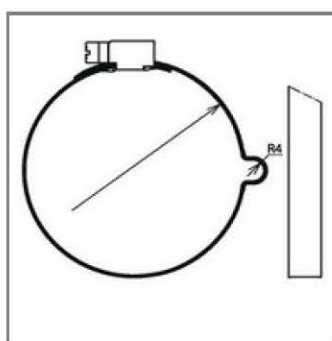

Артикул	Материал	Вес кг.
GR 037701	Оцинкованная сталь St/Zn	
GR 037702	Медь Cu	
GR 037703	Нержавеющая сталь VA	
GR 037704	Окрашенная сталь St/RAL*	
GR 037705	Алюминий Al