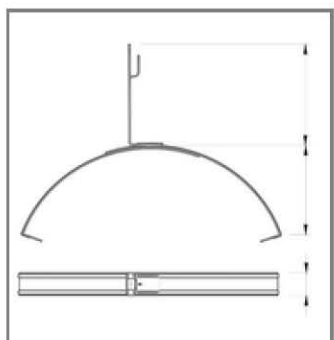

Коньковый держатель проводника для натуральной черепицы

Артикул	Материал	Вес кг.
GR 033401	Оцинкованная сталь St/Zn	
GR 033402	Медь Cu	
GR 033403	Нержавеющая сталь VA	
GR 033404	Окрашенная сталь St/RAL*	
GR 033405	Алюминий Al