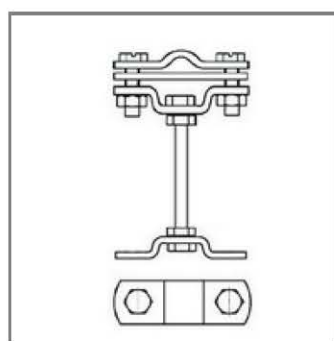

Артикул	Материал	Вес кг.
GR 035701	Оцинкованная сталь St/Zn	
GR 035702	Медь Cu	
GR 035703	Нержавеющая сталь VA	
GR 035704	Окрашенная сталь St/RAL*	
GR 035705	Алюминий Al