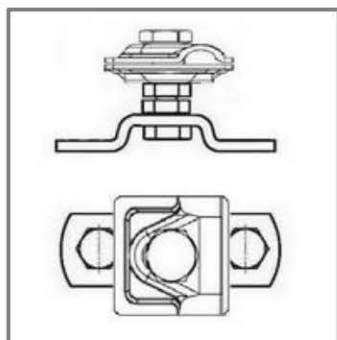

Держатели для круглого проводника

Кровельный держатель проволоки

Артикул	Материал	Вес кг.
GR 036001	Оцинкованная сталь St/Zn	
GR 036002	Медь Cu	
GR 036003	Нержавеющая сталь VA	
GR 036004	Окрашенная сталь St/RAL*	
GR 036005	Алюминий Al	