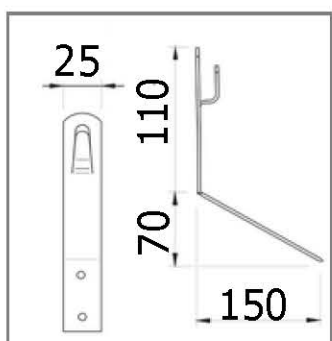

Артикул	Материал	Вес кг.
GR 033001	Оцинкованная сталь St/Zn	
GR 033002	Медь Cu	
GR 033003	Нержавеющая сталь VA	
GR 033004	Окрашенная сталь St/RAL*	
GR 033005	Алюминий Al