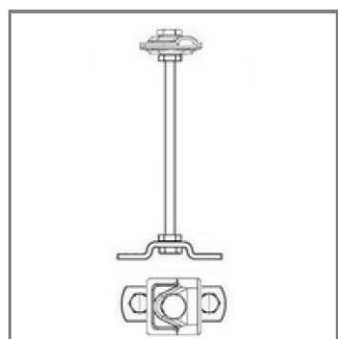

Артикул	Материал	Вес кг.
GR 036201	Оцинкованная сталь St/Zn	
GR 036202	Медь Cu	
GR 036203	Нержавеющая сталь VA	
GR 036204	Окрашенная сталь St/RAL*	
GR 036205	Алюминий Al