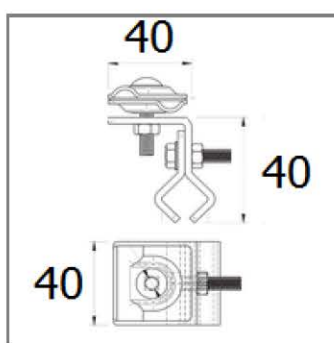

ДЕРЖАТЕЛИ ДЛЯ ПРОВОДНИКА.

Держатели для круглого и плоского проводника на металлочерепицу, натуральную и гибкую черепицу, фальцевую и плоскую кровлю, на стену и водосток.

Держатели для круглого проводника

Предназначен для крепления прута на плоской или скатной кровле, на фасаде и водостоке. Крепится к при помощи саморезов, заклёпок или анкера. Держатели могут окрашиваться в цвет кровли и фасада.

Зажимы на фальцевую кровлю

Артикул	Материал	Вес кг.
GR 032001	Оцинкованная сталь St/Zn	
GR 032002	Медь Cu	
GR 032003	Нержавеющая сталь VA	
GR 032004	Окрашенная сталь St/RAL*	
GR 032005	Алюминий Al