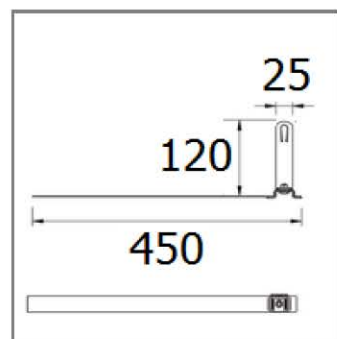

Держатель проволоки для кровли из натуральной черепицы

Артикул	Материал	Вес кг.
GR 032501	Оцинкованная сталь St/Zn	
GR 032502	Медь Cu	
GR 032503	Нержавеющая сталь VA	
GR 032504	Окрашенная сталь St/RAL*	
GR 032505	Алюминий Al