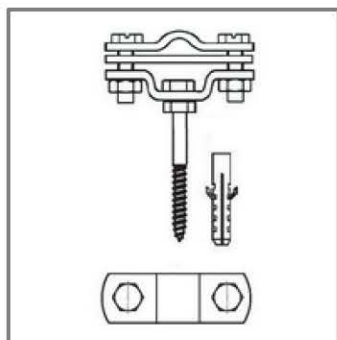

Держатели для круглого проводника

Фасадный держатель для молниезащиты 100 мм.

Артикул	Материал	Вес кг.
GR 035201	Оцинкованная сталь St/Zn	
GR 035202	Медь Cu	
GR 035203	Нержавеющая сталь VA	
GR 035204	Окрашенная сталь St/RAL*	
GR 035205	Алюминий Al	