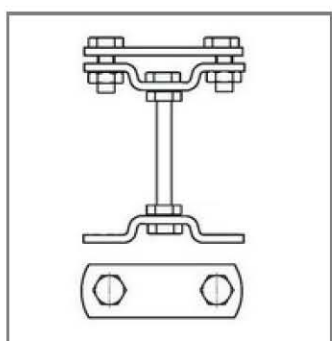

Артикул	Материал	Вес кг.
GR 039601	Оцинкованная сталь St/Zn	
GR 039602	Медь Cu	
GR 039603	Нержавеющая сталь VA	
GR 039604	Окрашенная сталь St/RAL*	
GR 039605	Алюминий Al