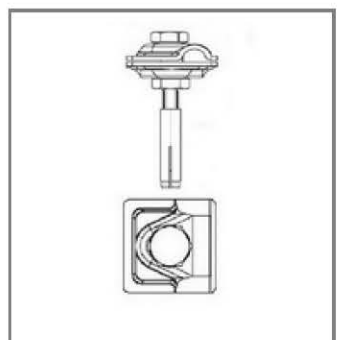

Артикул	Материал	Вес кг.
GR 036301	Оцинкованная сталь St/Zn	
GR 036302	Медь Cu	
GR 036303	Нержавеющая сталь VA	
GR 036304	Окрашенная сталь St/RAL*	
GR 036305	Алюминий Al