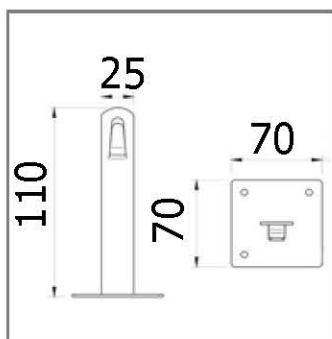

Артикул	Материал	Вес кг.
GR 032901	Оцинкованная сталь St/Zn	
GR 032902	Медь Cu	
GR 032903	Нержавеющая сталь VA	
GR 032904	Окрашенная сталь St/RAL*	
GR 032905	Алюминий Al