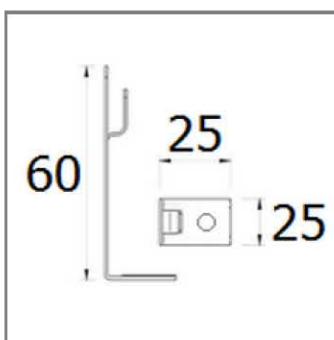

Артикул	Материал	Вес кг.
GR 032201	Оцинкованная сталь St/Zn	
GR 032202	Медь Cu	
GR 032203	Нержавеющая сталь VA	
GR 032204	Окрашенная сталь St/RAL*	
GR 032205	Алюминий Al