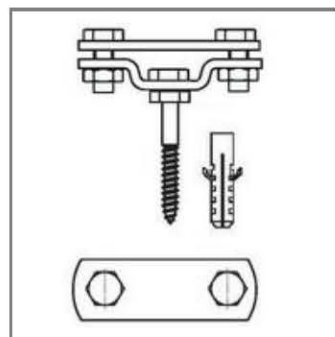

Артикул	Материал	Вес кг.
GR 039101	Оцинкованная сталь St/Zn	
GR 039102	Медь Cu	
GR 039103	Нержавеющая сталь VA	
GR 039104	Окрашенная сталь St/RAL*	
GR 039105	Алюминий Al