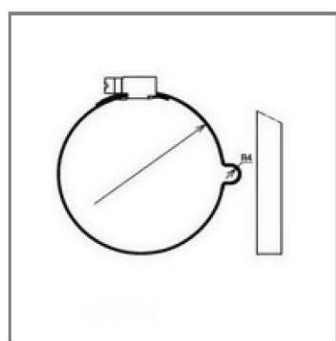

Артикул	Материал	Вес кг.
GR 037301	Оцинкованная сталь St/Zn	
GR 037302	Медь Cu	
GR 037303	Нержавеющая сталь VA	
GR 037304	Окрашенная сталь St/RAL*	
GR 037305	Алюминий Al