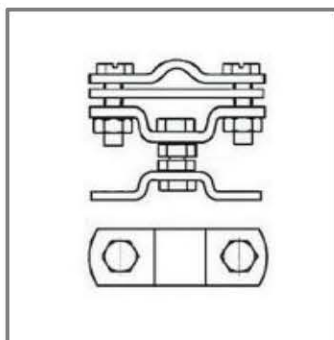

Держатели для круглого проводника

Зажим-держатель пруток/полоса

Артикул	Материал	Вес кг.
GR 035601	Оцинкованная сталь St/Zn	
GR 035602	Медь Cu	
GR 035603	Нержавеющая сталь VA	
GR 035604	Окрашенная сталь St/RAL*	
GR 035605	Алюминий Al	