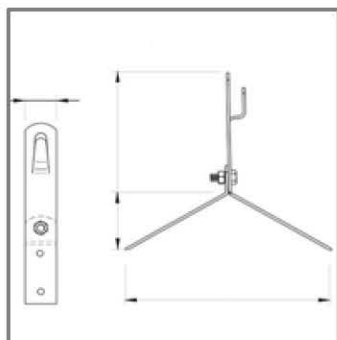

Держатель проводника на прямой конёк

Артикул	Материал	Вес кг.
GR 033101	Оцинкованная сталь St/Zn	
GR 033102	Медь Cu	
GR 033103	Нержавеющая сталь VA	
GR 033104	Окрашенная сталь St/RAL*	
GR 033105	Алюминий Al	