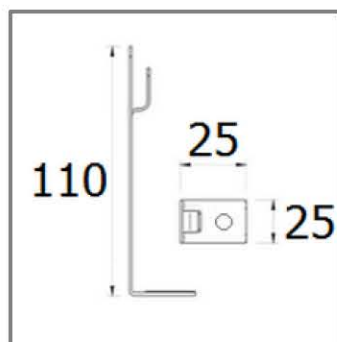

Держатели для круглого проводника

Кровельный универсальный держатель

Артикул	Материал	Вес кг.
GR 032301	Оцинкованная сталь St/Zn	
GR 032302	Медь Cu	
GR 032303	Нержавеющая сталь VA	
GR 032304	Окрашенная сталь St/RAL*	
GR 032305	Алюминий Al	