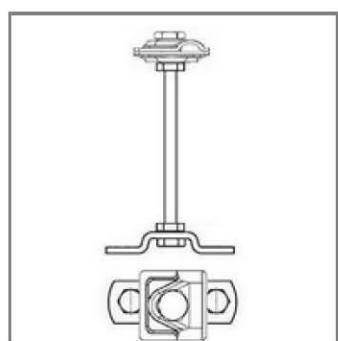

Артикул	Материал	Вес кг.
GR 036101	Оцинкованная сталь St/Zn	
GR 036102	Медь Cu	
GR 036103	Нержавеющая сталь VA	
GR 036104	Окрашенная сталь St/RAL*	
GR 036105	Алюминий Al