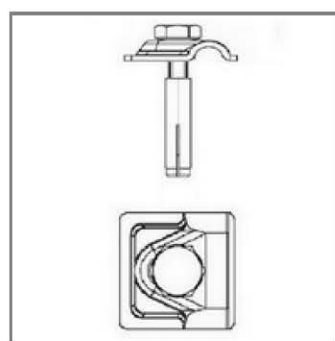

Артикул	Материал	Вес кг.
GR 036901	Оцинкованная сталь St/Zn	
GR 036902	Медь Cu	
GR 036903	Нержавеющая сталь VA	
GR 036904	Окрашенная сталь St/RAL*	
GR 036905	Алюминий Al