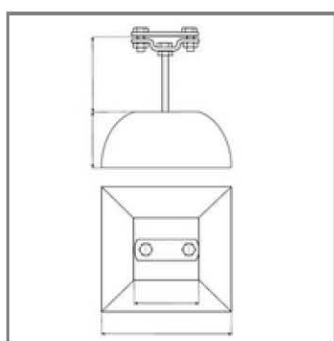

Держатель плоского проводника для плоской кровли

Артикул	Материал	Вес кг.
GR 034101	Оцинкованная сталь St/Zn	
GR 034102	Медь Cu	
GR 034103	Нержавеющая сталь VA	
GR 034104	Окрашенная сталь St/RAL*	
GR 034105	Алюминий Al