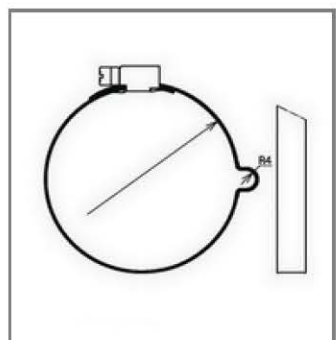

Артикул	Материал	Вес кг.
GR 037501	Оцинкованная сталь St/Zn	
GR 037502	Медь Cu	
GR 037503	Нержавеющая сталь VA	
GR 037504	Окрашенная сталь St/RAL*	
GR 037505	Алюминий Al