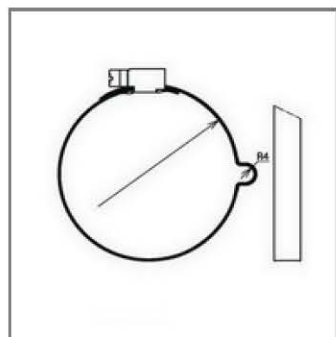

Артикул	Материал	Вес кг.
GR 037401	Оцинкованная сталь St/Zn	
GR 037402	Медь Cu	
GR 037403	Нержавеющая сталь VA	
GR 037404	Окрашенная сталь St/RAL*	
GR 037405	Алюминий Al