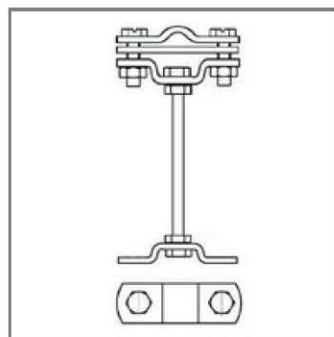

Артикул	Материал	Вес кг.
GR 035801	Оцинкованная сталь St/Zn	
GR 035802	Медь Cu	
GR 035803	Нержавеющая сталь VA	
GR 035804	Окрашенная сталь St/RAL*	
GR 035805	Алюминий Al