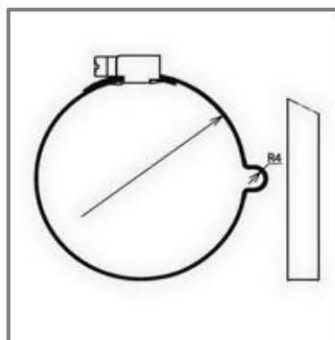

RAL3009

RAL6002

RAL5005

RAL3011

RAL9005

RAL9003

Держатели для круглого проводника

Держатель круглого проводника на трубы Ø150-Ø170 мм.