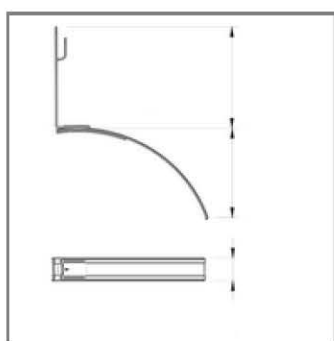

Артикул	Материал	Вес кг.
GR 033201	Оцинкованная сталь St/Zn	
GR 033202	Медь Cu	
GR 033203	Нержавеющая сталь VA	
GR 033204	Окрашенная сталь St/RAL*	
GR 033205	Алюминий Al