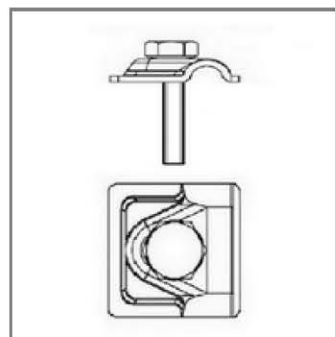

Артикул	Материал	Вес кг.
GR 037001	Оцинкованная сталь St/Zn	
GR 037002	Медь Cu	
GR 037003	Нержавеющая сталь VA	
GR 037004	Окрашенная сталь St/RAL*	
GR 037005	Алюминий Al