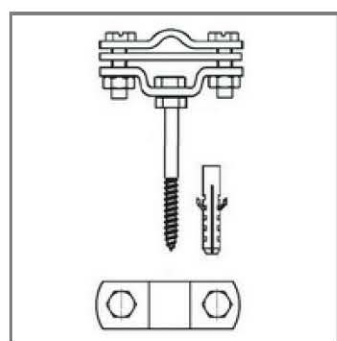

Артикул	Материал	Вес кг.
GR 035301	Оцинкованная сталь St/Zn	
GR 035302	Медь Cu	
GR 035303	Нержавеющая сталь VA	
GR 035304	Окрашенная сталь St/RAL*	
GR 035305	Алюминий Al