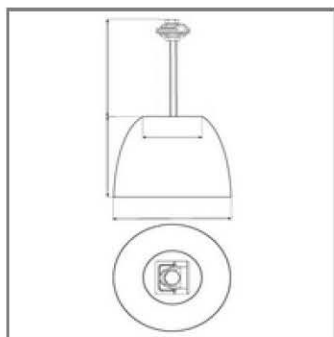

Артикул	Материал	Вес кг.
GR 034601	Оцинкованная сталь St/Zn	
GR 034602	Медь Cu	
GR 034603	Нержавеющая сталь VA	
GR 034604	Окрашенная сталь St/RAL*	
GR 034605	Алюминий Al