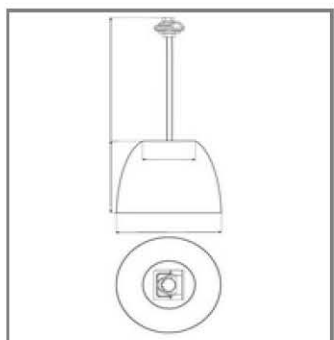

Держатель-зажим соединительный круглого проводника

Артикул	Материал	Вес кг.
GR 034701	Оцинкованная сталь St/Zn	
GR 034702	Медь Cu	
GR 034703	Нержавеющая сталь VA	
GR 034704	Окрашенная сталь St/RAL*	
GR 034705	Алюминий Al