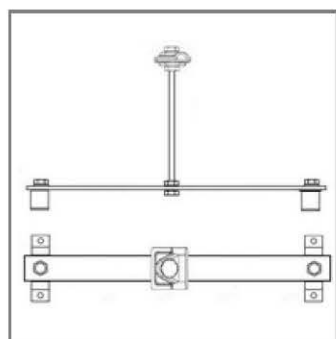

Артикул	Материал	Вес кг.
GR 033701	Оцинкованная сталь St/Zn	
GR 033702	Медь Cu	
GR 033703	Нержавеющая сталь VA	
GR 033704	Окрашенная сталь St/RAL*	
GR 033705	Алюминий Al