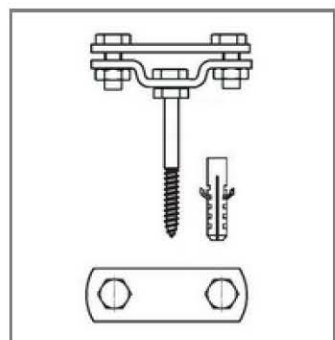

Артикул	Материал	Вес кг.
GR 039201	Оцинкованная сталь St/Zn	
GR 039202	Медь Cu	
GR 039203	Нержавеющая сталь VA	
GR 039204	Окрашенная сталь St/RAL*	
GR 039205	Алюминий Al