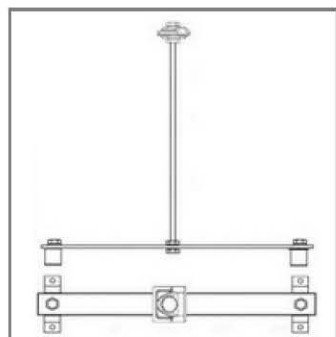

Держатель проволоки коньковый для троса 500 мм.

Артикул	Материал	Вес кг.
GR 038601	Оцинкованная сталь St/Zn	
GR 038602	Медь Cu	
GR 038603	Нержавеющая сталь VA	
GR 038604	Окрашенная сталь St/RAL*	
GR 038605	Алюминий Al