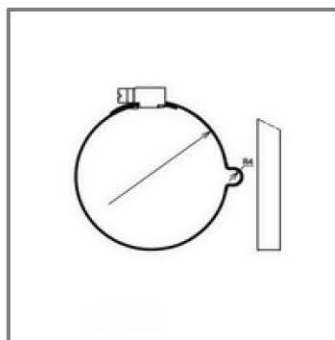

RAL3009

RAL6002

RAL5005

RAL3011

RAL9005

RAL9003

Держатели для круглого проводника

Держатель круглого проводника на трубы Ø30-Ø45 мм.