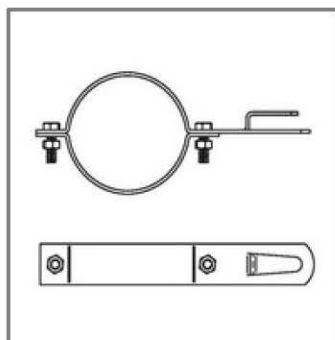

RAL3009

RAL6002

RAL5005

RAL3011

RAL9005

RAL9003

Держатели для плоского проводника

Зажим кронштейна водосточной трубы