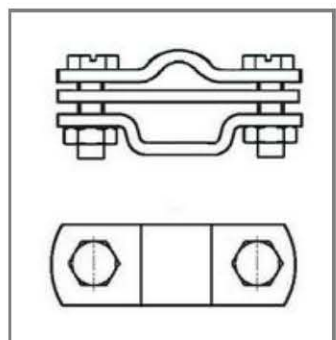

Артикул	Материал	Вес кг.
GR 035101	Оцинкованная сталь St/Zn	
GR 035102	Медь Cu	
GR 035103	Нержавеющая сталь VA	
GR 035104	Окрашенная сталь St/RAL*	
GR 035105	Алюминий Al