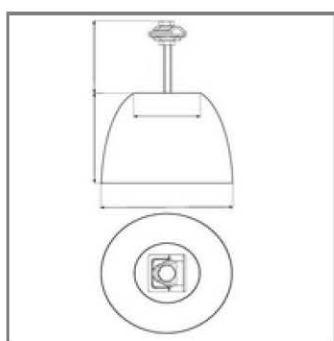

Артикул	Материал	Вес кг.
GR 034501	Оцинкованная сталь St/Zn	
GR 034502	Медь Cu	
GR 034503	Нержавеющая сталь VA	
GR 034504	Окрашенная сталь St/RAL*	
GR 034505	Алюминий Al