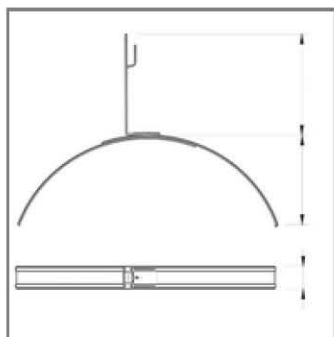

Артикул	Материал	Вес кг.
GR 033301	Оцинкованная сталь St/Zn	
GR 033302	Медь Cu	
GR 033303	Нержавеющая сталь VA	
GR 033304	Окрашенная сталь St/RAL*	
GR 033305	Алюминий Al