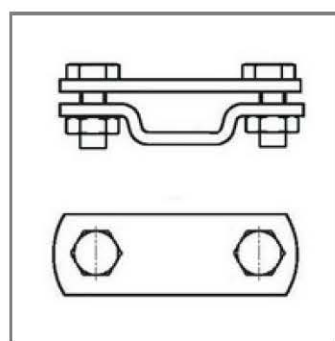

Артикул	Материал	Вес кг.
GR 039001	Оцинкованная сталь St/Zn	
GR 039002	Медь Cu	
GR 039003	Нержавеющая сталь VA	
GR 039004	Окрашенная сталь St/RAL*	
GR 039005	Алюминий Al