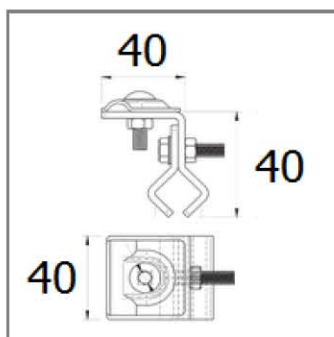

Артикул	Материал	Вес кг.
GR 032101	Оцинкованная сталь St/Zn	
GR 032102	Медь Cu	
GR 032103	Нержавеющая сталь VA	
GR 032104	Окрашенная сталь St/RAL*	
GR 032105	Алюминий Al