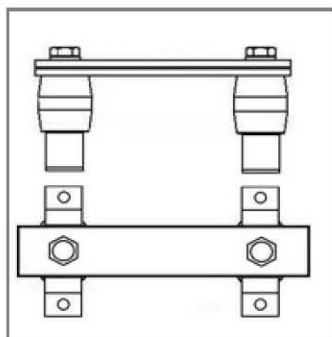

Артикул	Материал	Вес кг.
GR 039901	Оцинкованная сталь St/Zn	
GR 039902	Медь Cu	
GR 039903	Нержавеющая сталь VA	
GR 039904	Окрашенная сталь St/RAL*	
GR 039905	Алюминий Al