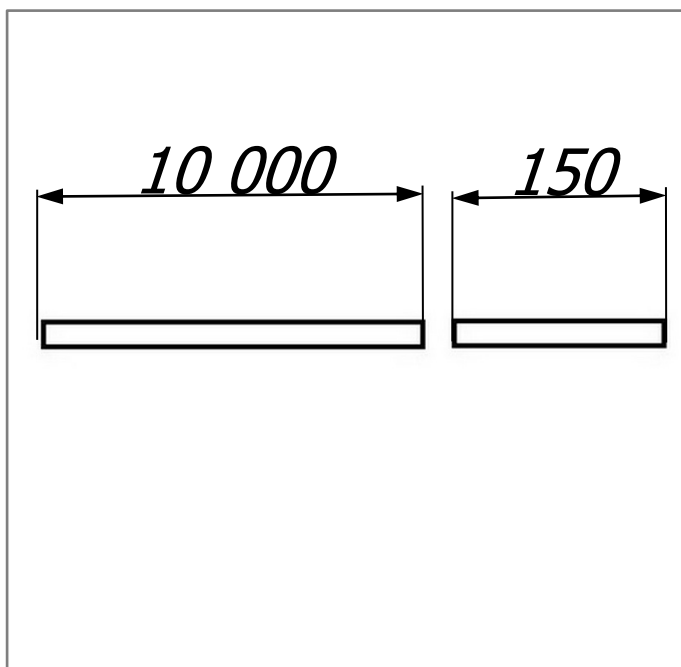

Порошковая окраска в цвета кровельного материала

RAL9007	RAL3009	RAL6002	RAL5001
RAL8004	RAL9005	RAL9006	RAL8019

В разделе проводники вы можете посмотреть и подобрать проволоку любого диаметра. А в разделе соединители большой выбор соединителей разных размеров.