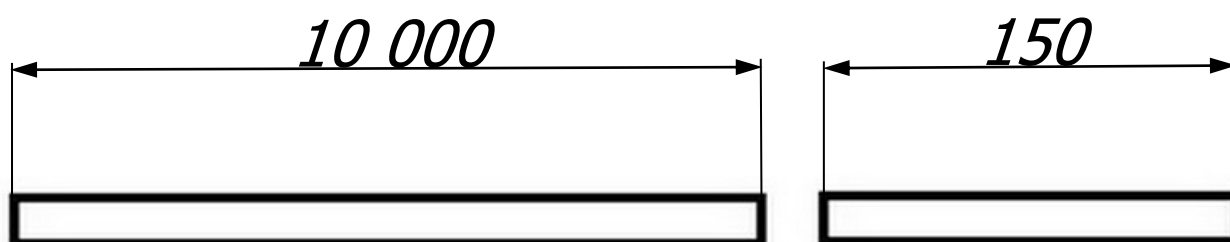

Клеевая прокладка под держатель проволоки для плоской кровли

Клеевая прокладка под держатель проволоки для плоской кровли предназначен для подкладки под бетонный блок на крышах с плоской кровлей. Держатель можно приклеивать к крышам при помощи клея или клея для мембраны ПВХ. Подробности касающиеся способа приклеивания найдете на сайте.

<i>Арт.</i>	<i>Материал.</i>	<i>Вес кг.</i>
<i>GR 035000</i>	<i>Гермолента герлен</i>	<i>0,20</i>

Прокладка под держатель проводника для плоской кровли. Выпускается: гермоленты герлен.

					<i>ГРОМОСТАР тел. +7 (495) 664-30-15 www.gromostar.ru</i>	Лист
<i>Изм.</i>	<i>Лист</i>	<i>№ док</i>	<i>Подп.</i>	<i>Дата</i>		<i>0350</i>