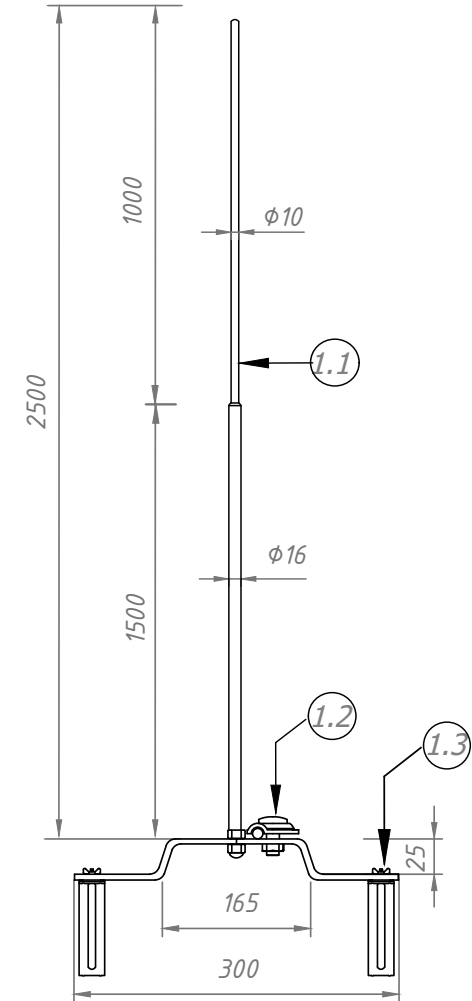

Молниеприёмник с креплением на прямой конёк 2,5 метра из алюминия стали артикул, GR140055

В комплект молниеприёмника на прямой конёк входит:

№	Название	Материал	Артикул
1	Молниеприёмник с креплением на прямой конёк 2,5 метра	Алюминий	GR140055
2	Угловой держатель (негорючий)	Алюминий	GR310155
3	Круглый проводник проволока Ø8 мм.	Алюминий	GR510085

№	Название
1.1	Молниеприёмник
1.2	Крепление для молниеприёмника на конёк
1.3	Соединитель для проводника и молниеприёмника

Изм.	Листов	№ док.	Подп.	Дата

ООО "СТРОЙПЛАЗА" gromostar.ru
E-mail: z5954455@yandex.ru тел. +7 (999) 595-44-55