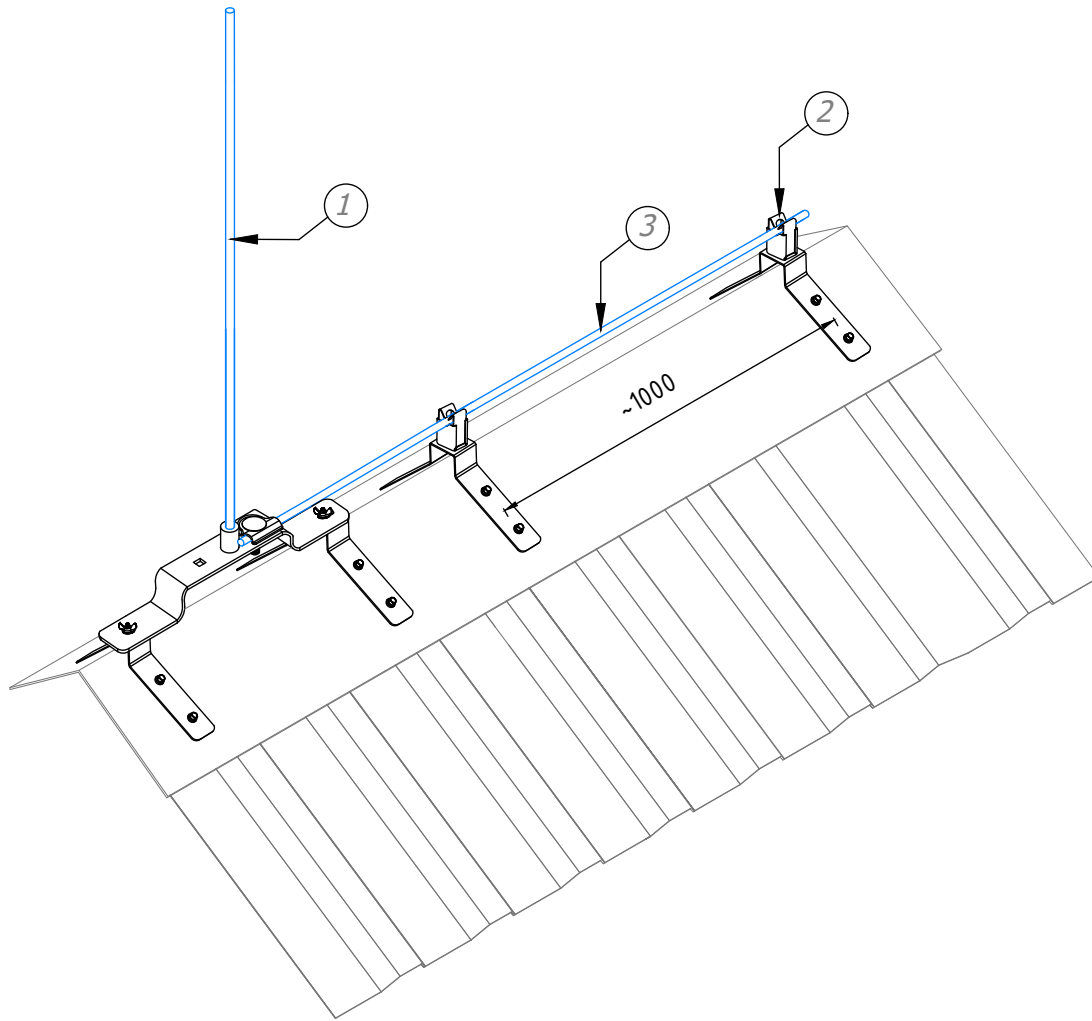

Молниеприёмник с креплением на прямой конёк 2,5 метра из алюминия стали артикул, GR140055

В комплект молниеприёмника на прямой конёк входит:

№	Название	Материал	Артикул
1	Молниеприёмник с креплением на прямой конёк 2,5 метра	Алюминий	GR140055
2	Угловой держатель (негорючий)	Алюминий	GR310155
3	Круглый проводник проволока Ø8 мм.	Алюминий	GR510085