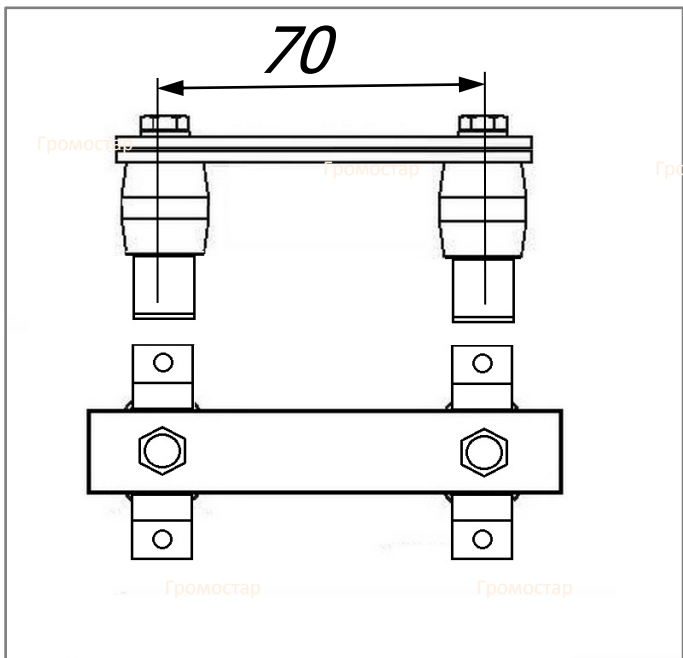

Опора-изолятор шинная предназначен для крепления плоского проводника. Крепится при помощи шурупов, заклёпок или дюбель-гвоздей. При помощи держателя можно параллельно соединить полосу. Держатель позволяет на проведение проводника параллельно или перпендикулярно краю крыши. Проводник крепится посредством зажатия между пластин.

Артикул	Материал	Вес кг.
GR 039901	Оцинкованная сталь	0,21
GR 039902	Медь	0,24
GR 039903	Нержавеющая сталь	0,22
GR 039904	Окрашенная сталь	0,21
GR 039905	Алюминий	0,14

Опора-изолятор шинная для плоского проводника. Выпускается из оцинкованной стали, меди, нержавеющей стали, окрашенной стали с порошковой окраской в цвета коричневый RAL8019, серебрянный RAL9006, серый RAL9007, терракотовый RAL8004, чёрный RAL9005, синий RAL5001, зелёный RAL6002, красный RAL3009.