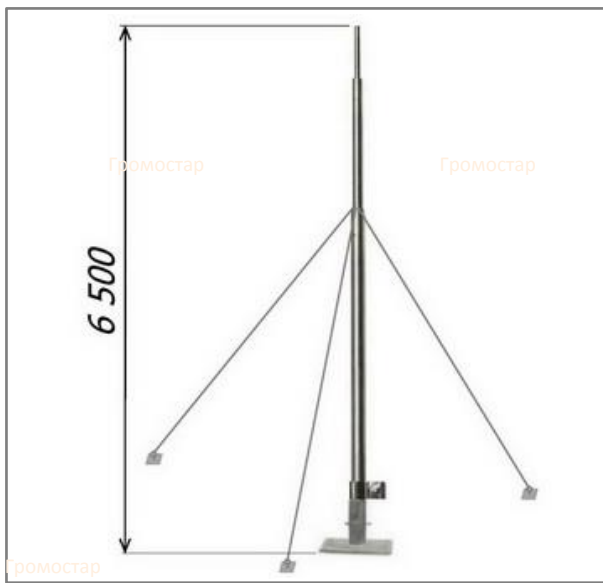

## Молниеприёмная мачта на растяжках 6,5 метров

Молниеприёмная мачта Громостар на растяжках 6,5 метров предназначена для установки на плоскую и скатную кровлю. В комплект входит: молниеприёмная мачта, соединитель мачты и проводника диаметром 6-10 мм., крепление для мачты, комплект растяжек, крепёжные элементы. Устанавливается для защиты дымоходов либо других элементов крыши здания а также самого здания. Молниеприёмная мачта можно использовать также для защиты элементов вокруг неё. Молниеприёмная мачта Громостар выпускается из оцинкованной стали, нержавеющей стали и из стали с последующей окраской.

Артикул	Материал	Вес кг.
GR 093501	Оцинкованная сталь	
GR 093503	Нержавеющая сталь	
GR 093505	Алюминий	

Состав комплекта:

Молниеприёмная мачта  
Соединитель  
Крепление для мачты  
Комплект растяжек  
Крепёжные элементы