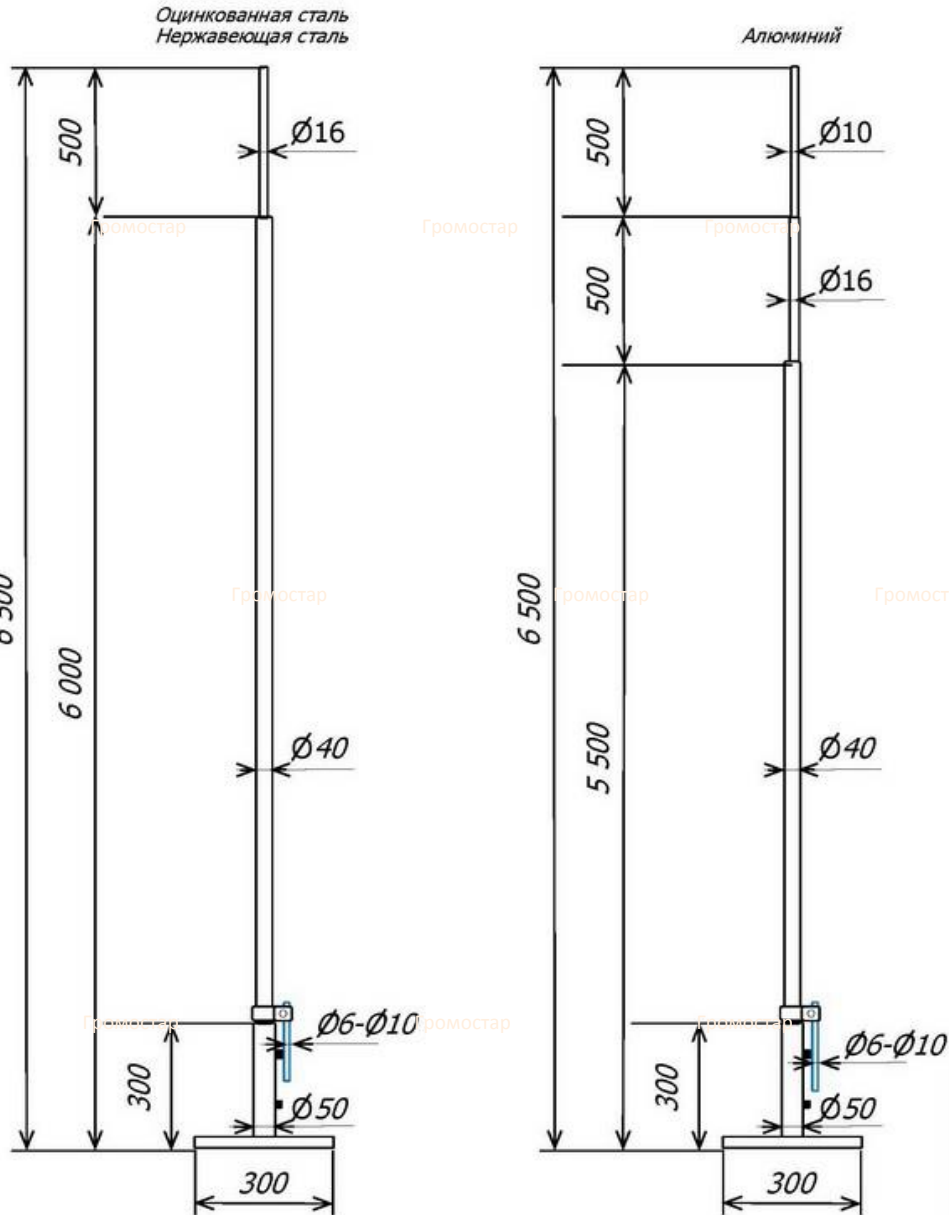

## Молниеприёмная мачта на растяжках 6,5 метров

Молниеприёмная мачта Громостар на растяжках 6,5 метров предназначена для установки на плоскую и скатную кровлю. В комплект входит: молниеприёмная мачта, соединитель мачты и проводника диаметром 6-10 мм., крепление для мачты, комплект растяжек, крепёжные элементы. Устанавливается для защиты дымоходов либо других элементов крыши здания а также самого здания. Молниеприёмная мачта можно использовать также для защиты элементов вокруг неё. Молниеприёмная мачта Громостар выпускается из оцинкованной стали, нержавеющей стали и из стали с последующей окраской.

Соответствует требованиям МЭК 50164

Инженер ОТК ООО «СТРОЙПЛАЗА»

В разделе 02 крепление вы можете посмотреть и подобрать другие варианты креплений. В разделе 04 соединители большой выбор зажимов и соединителей. В разделе 01 стержневые молниеприёмники есть молниеприёмники различной длины.