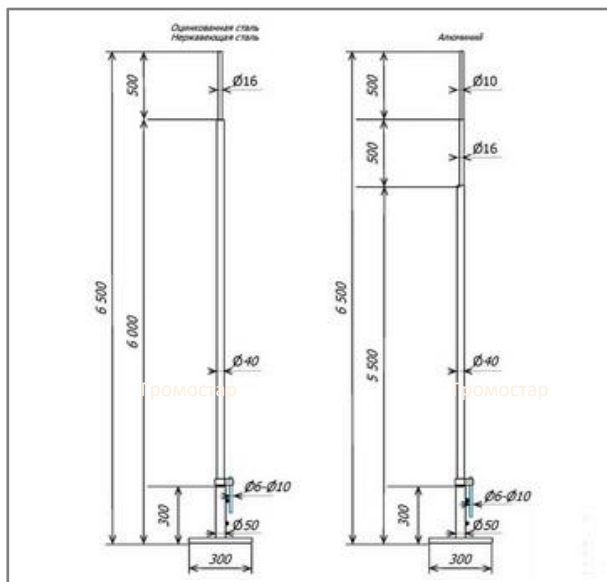

Инженер ОТК ООО «СТРОЙПЛАЗА»