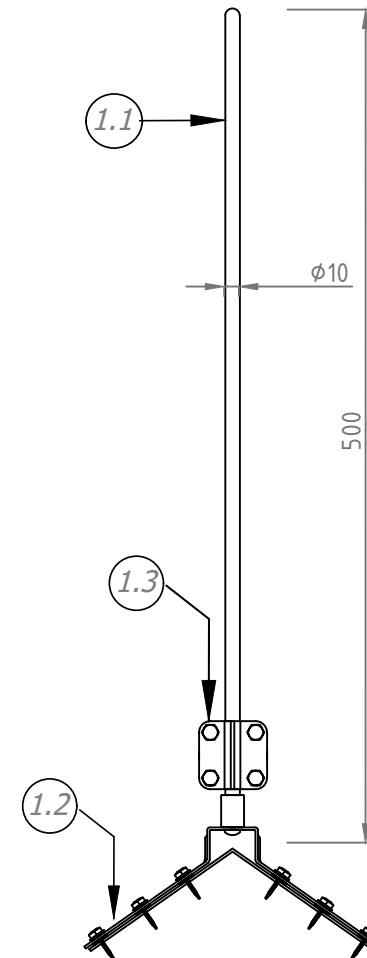

Молниеприёмник с креплением на прямой конёк 0,5 метра из меди стали артикул, GR140012

В комплект молниеприёмника на прямой конёк входит:

№	Название	Материал	Артикул
1	Молниеприёмник с креплением на прямой конёк 0,5 метра	Медь	GR140012
2	Угловой держатель (негорючий)	Медь	GR310152
3	Круглый проводник проволока Ø6 мм	Медь	GR510062

№	Название
1.1	Молниеприёмник
1.2	Крепление для молниеприёмника на конёк
1.3	Соединитель для проводника и молниеприёмника

Изм.	Листов	№ док.	Подп.	Дата

ООО "СТРОЙПЛАЗА" gromostar.ru
E-mail: z5954455@yandex.ru тел. +7 (999) 595-44-55