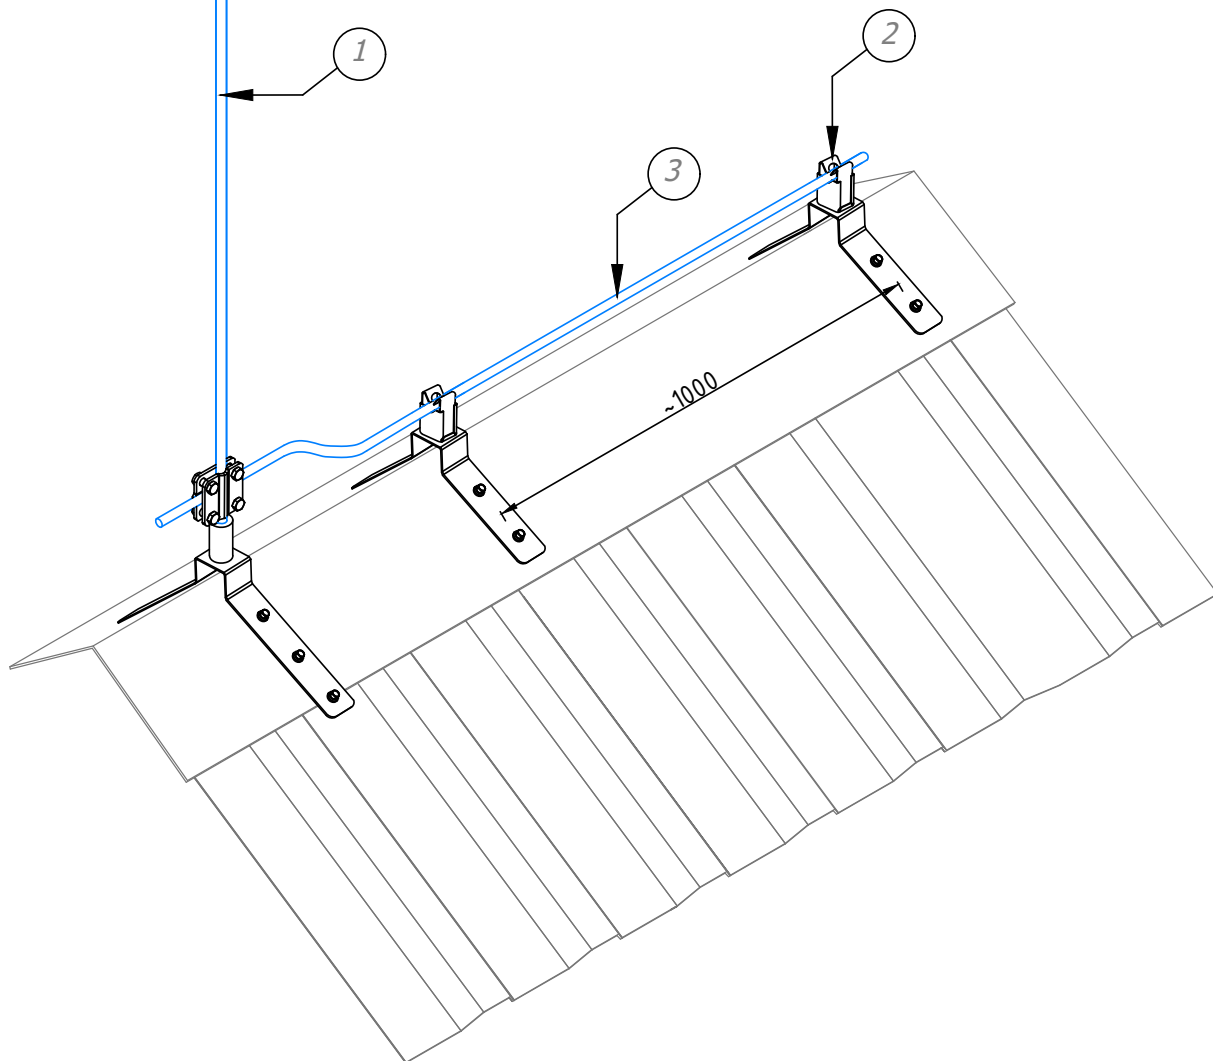

Молниеприёмник с креплением на прямой конёк 0,5 метра из меди стали артикул, GR140012

В комплект молниеприёмника на прямой конёк входит:

№	Название	Материал	Артикул
1	Молниеприёмник с креплением на прямой конёк 0,5 метра	Медь	GR140012
2	Угловой держатель (негорючий)	Медь	GR310152
3	Круглый проводник проволока Ø6 мм	Медь	GR510062