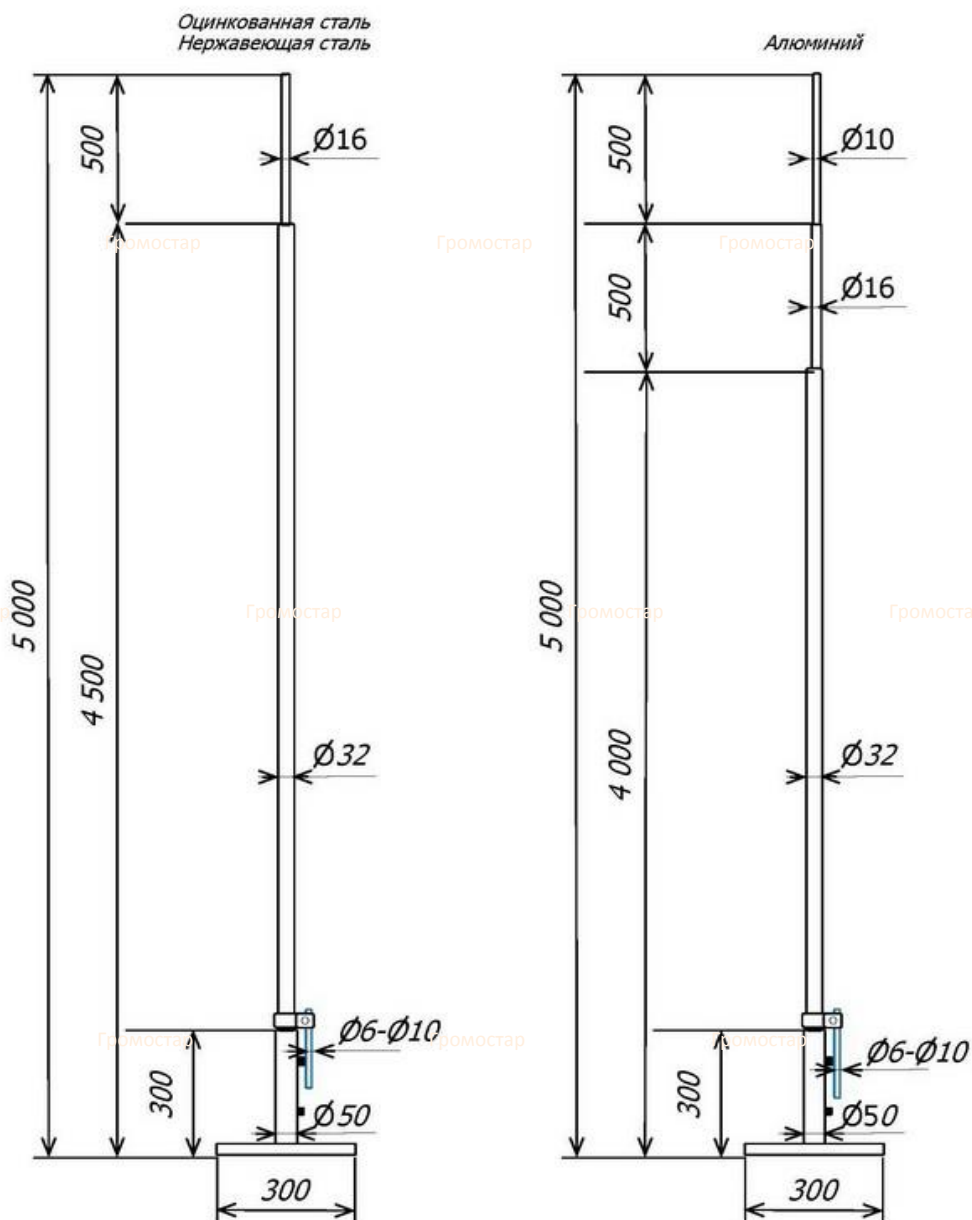

Молниеприёмная мачта на растяжках 5 метров

Молниеприёмная мачта Громостар на растяжках 5 метров предназначена для установки на плоскую и скатную кровлю. В комплект входит: молниеприёмная мачта, соединитель мачты и проводника диаметром 6-10 мм., крепление для мачты, комплект растяжек, крепёжные элементы. Устанавливается для защиты дымоходов либо других элементов крыши здания а также самого здания. Молниеприёмная мачта можно использовать также для защиты элементов вокруг неё. Молниеприёмная мачта Громостар выпускается из оцинкованной стали, нержавеющей стали и из стали с последующей окраской.