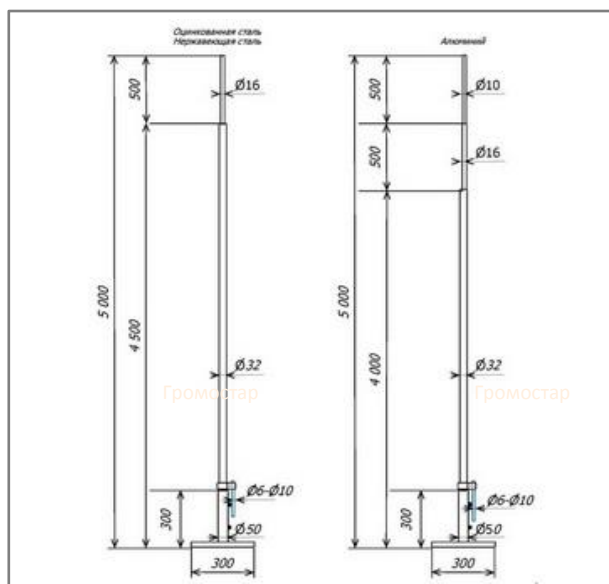

Молниеприёмная мачта на растяжках 5 метров

Молниеприёмная мачта Громостар на растяжках 5 метров предназначена для установки на плоскую и скатную кровлю. В комплект входит: молниеприёмная мачта, соединитель мачты и проводника диаметром 6-10 мм., крепление для мачты, комплект растяжек, крепёжные элементы. Устанавливается для защиты дымоходов либо других элементов крыши здания а также самого здания. Молниеприёмная мачта можно использовать также для защиты элементов вокруг неё. Молниеприёмная мачта Громостар выпускается из оцинкованной стали, нержавеющей стали и из стали с последующей окраской.

Инженер ОТК ООО «СТРОЙПАЗА»

Артикул	Материал	Вес кг.
GR 093201	Оцинкованная сталь	
GR 093203	Нержавеющая сталь	
GR 093205	Алюминий	

Состав комплекта:

Молниеприёмная мачта
Соединитель
Крепление для мачты
Комплект растяжек
Крепёжные элементы