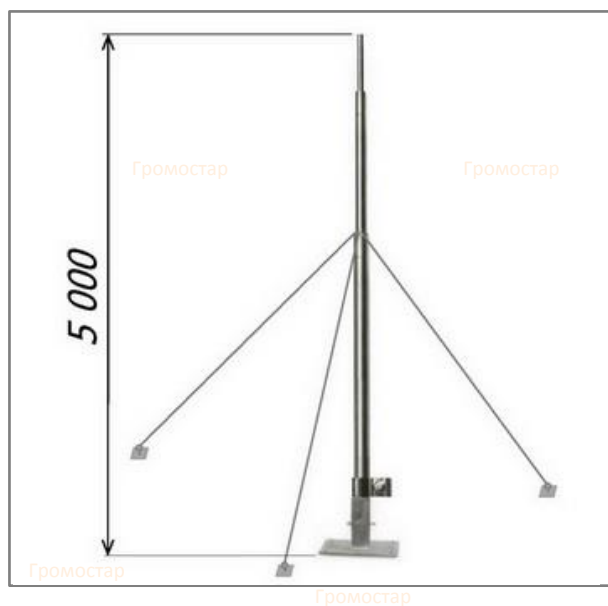

Молниеприёмная мачта на растяжках 5 метров

Молниеприёмная мачта Громостар на растяжках 5 метров предназначена для установки на плоскую и скатную кровлю. В комплект входит: молниеприёмная мачта, соединитель мачты и проводника диаметром 6-10 мм., крепление для мачты, комплект растяжек, крепёжные элементы. Устанавливается для защиты дымоходов либо других элементов крыши здания а также самого здания. Молниеприёмная мачта можно использовать также для защиты элементов вокруг неё. Молниеприёмная мачта Громостар выпускается из оцинкованной стали, нержавеющей стали и из стали с последующей окраской.

Инженер ОТК ООО «СТРОЙПАЗА»

Артикул	Материал	Вес кг.
GR 093201	Оцинкованная сталь	
GR 093203	Нержавеющая сталь	
GR 093205	Алюминий	

Состав комплекта:

Молниеприёмная мачта
Соединитель
Крепление для мачты
Комплект растяжек
Крепёжные элементы