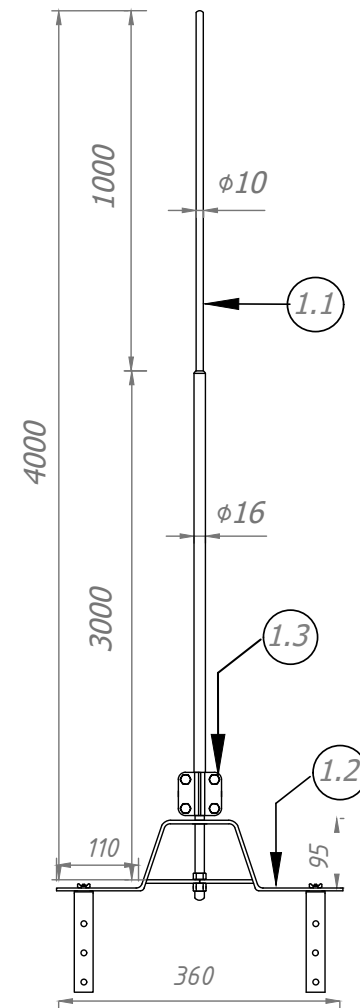

Молниеприёмник с креплением на прямой конёк 4 метра из меди стали артикул, GR14082

В комплект молниеприёмника на прямой конёк входит:

№	Название	Материал	Артикул
1	Молниеприёмник с креплением на прямой конёк 4 метра	Медь	GR140082
2	Угловой держатель (негорючий)	Медь	GR310152
3	Круглый проводник проволока Ø6 мм	Медь	GR510062

№	Название
1.1	Молниеприёмник
1.2	Крепление для молниеприёмника на конёк
1.3	Соединитель для проводника и молниеприёмника

Изм.	Листов	№ док.	Подп.	Дата

ООО "СТРОЙПЛАЗА" gromostar.ru
E-mail: z5954455@yandex.ru тел. +7 (999) 595-44-55