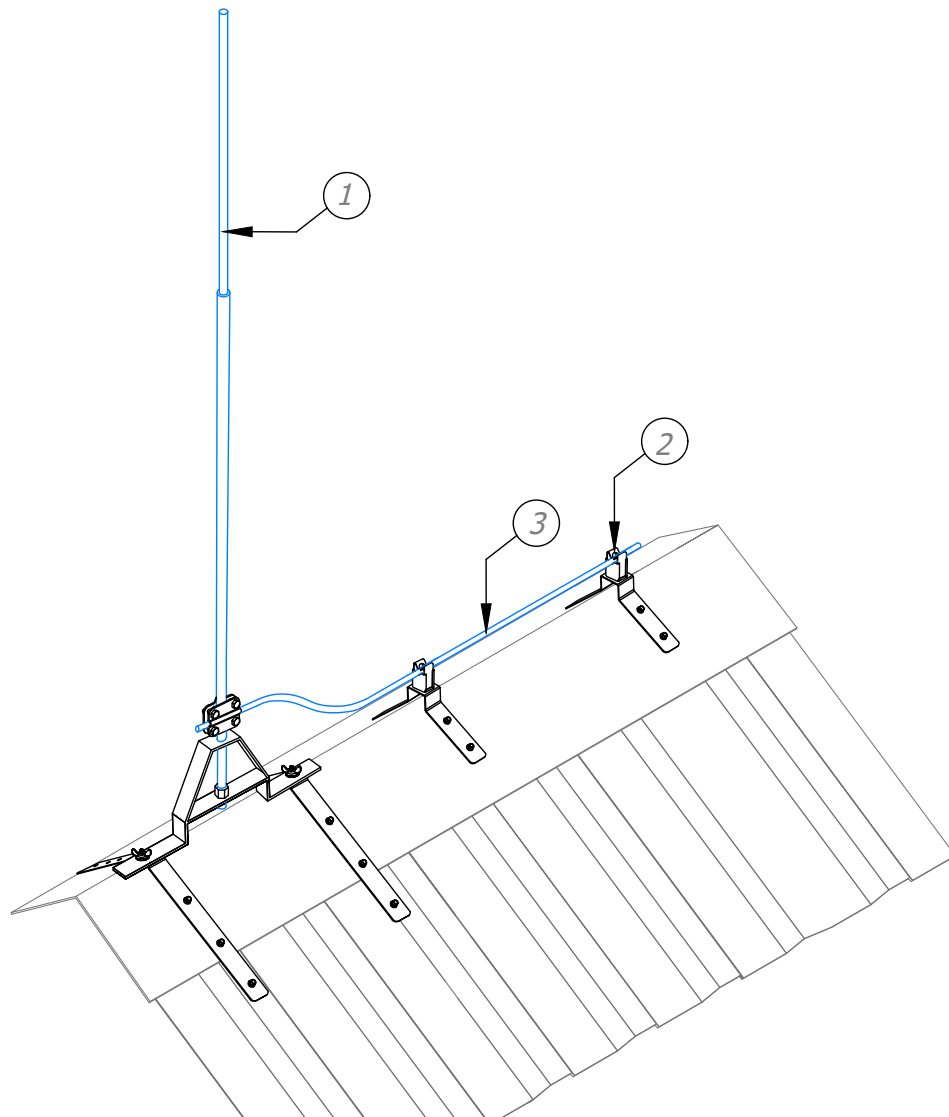

Молниеприёмник с креплением на прямой конёк 4 метра из меди стали артикул, GR14082

В комплект молниеприёмника на прямой конёк входит:

№	Название	Материал	Артикул
1	Молниеприёмник с креплением на прямой конёк 4 метра	Медь	GR140082
2	Угловой держатель (негорючий)	Медь	GR310152
3	Круглый проводник проволока Ø6 мм	Медь	GR510062

№	Название
1.1	Молниеприёмник
1.2	Крепление для молниеприёмника на конёк
1.3	Соединитель для проводника и молниеприёмника

Изм.	Листов	№ док.	Подп.	Дата

ООО "СТРОЙПЛАЗА" gromostar.ru
E-mail: z5954455@yandex.ru тел. +7 (999) 595-44-55