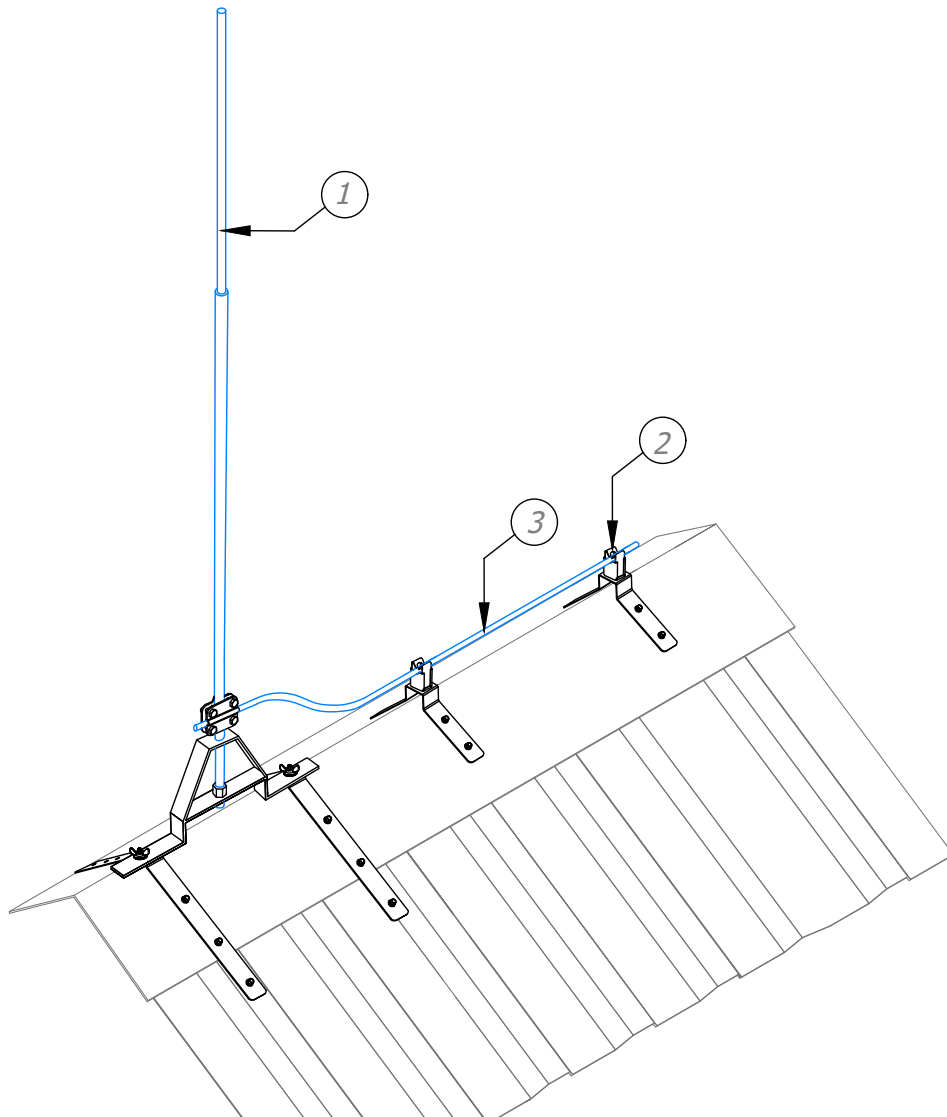

Молниеприёмник с креплением на прямой конёк 3,5 метра из меди стали артикул, GR14072

В комплект молниеприёмника на прямой конёк входит:

№	Название	Материал	Артикул
1	Молниеприёмник с креплением на прямой конёк 3,5 метра	Медь	GR140072
2	Угловой держатель (негорючий)	Медь	GR310152
3	Круглый проводник проволока Ø6 мм	Медь	GR510062

№	Название
1.1	Молниеприёмник
1.2	Крепление для молниеприёмника на конёк
1.3	Соединитель для проводника и молниеприёмника

Изм.	Листов	№ док.	Подп.	Дата

ООО "СТРОЙПЛАЗА" gromostar.ru
E-mail: z5954455@yandex.ru тел. +7 (999) 595-44-55