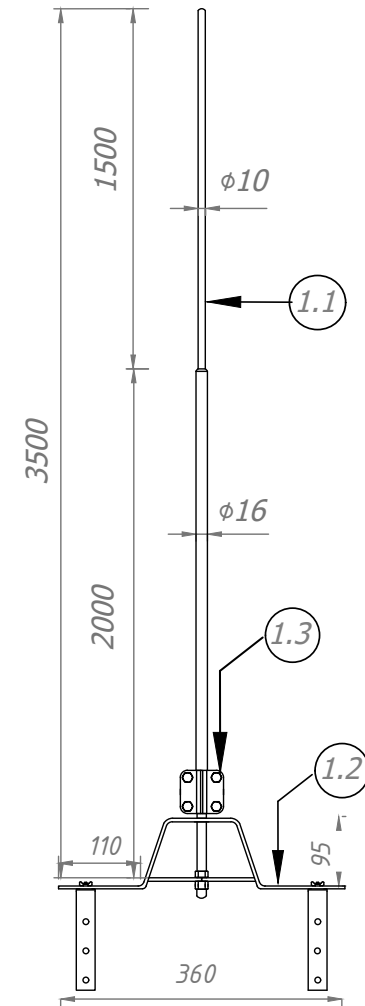

Молниеприёмник с креплением на прямой конёк 3,5 метра из меди стали артикул, GR14072

В комплект молниеприёмника на прямой конёк входит:

№	Название	Материал	Артикул
1	Молниеприёмник с креплением на прямой конёк 3,5 метра	Медь	GR140072
2	Угловой держатель (негорючий)	Медь	GR310152
3	Круглый проводник проволока Ø6 мм	Медь	GR510062

№	Название
1.1	Молниеприёмник
1.2	Крепление для молниеприёмника на конёк
1.3	Соединитель для проводника и молниеприёмника

Изм.	Листов	№ док.	Подп.	Дата

ООО "СТРОЙПЛАЗА" gromostar.ru
E-mail: z5954455@yandex.ru тел. +7 (999) 595-44-55