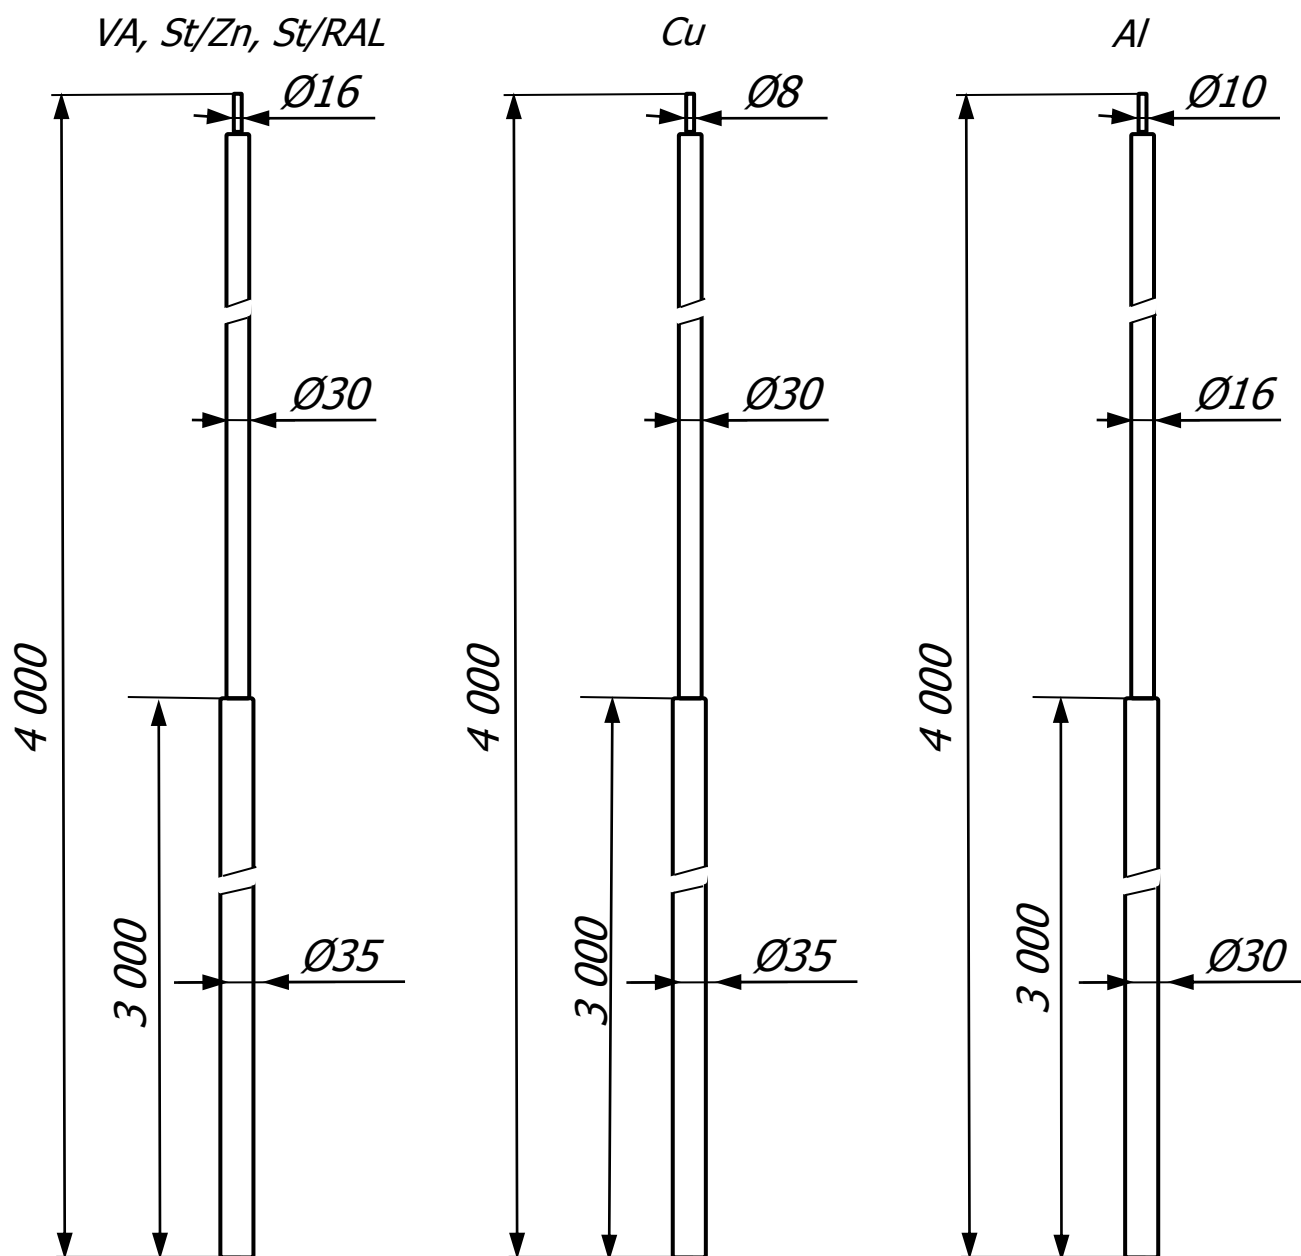

Молниеприёмник 4 метра

Молниеприёмник 4 метра предназначен для молниезащиты элементов крыши, зданий, сооружений и т.д., которые согласно технике безопасности, должны быть защищены от попадания молнии. При установке надо использовать подходящие крепления для мачт, в зависимости от места их установки.

Молниеприёмник 4 метра предназначен для молниезащиты элементов крыши, зданий, сооружений и т.д., которые согласно технике безопасности, должны быть защищены от попадания молнии. При установке надо использовать подходящие крепления для мачт, в зависимости от места их установки.

Арт.	Материал.	Вес кг.	Диаметр мм.
GR 010801	Молниеприёмник из оцинкованной стали St/Zn	13,20	16/30/35
GR 010802	Молниеприёмник из меди Cu	15,84	8/16/30/35
GR 010803	Молниеприёмник из нержавеющей стали VA	13,20	16/30/35
GR 010804	Молниеприёмник из окрашенной стали St/RAL	13,20	16/30/35
GR 010805	Молниеприёмник из алюминия Al	4,31	10/16/30

В разделе 01 крепление для молниеприёмника вы можете подобрать различные виды креплений с различных материалов. А в разделе 04 большой выбор соединителей разных размеров.

Изм.	Лист	№ док	Подп.	Дата	ГРОМОСТАР тел. +7 (495) 664-30-15 http://gromostar.ru/	Лист
						0108