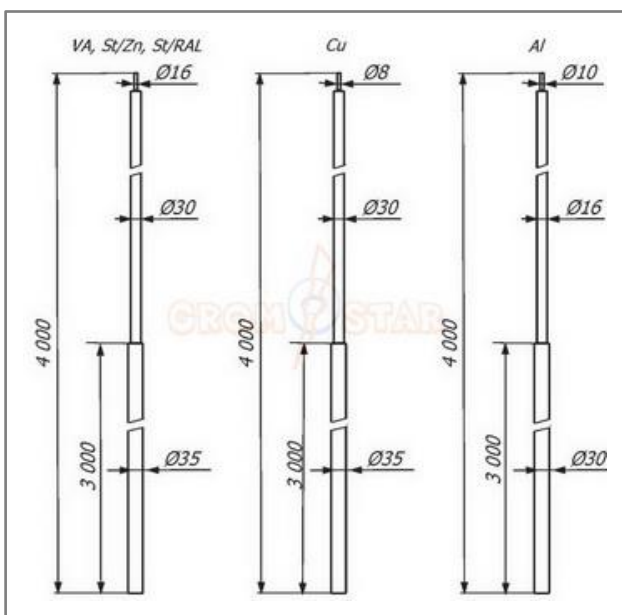

## Молниеприёмник 4 метра

Молниеприёмник 4 метра предназначен для молниезащиты элементов крыши, зданий, сооружений и т.д., которые согласно технике безопасности, должны быть защищены от попадания молнии. При установке надо использовать подходящие крепления для мачт, в зависимости от места их установки.

Артикул	Материал	Вес кг.	Диаметр мм.
GR 010801	Молниеприёмник из оцинкованной стали St/Zn	13,20	16/30/35
GR 010802	Молниеприёмник из меди Cu	15,84	8/16/30/35
GR 010803	Молниеприёмник из нержавеющей стали VA	13,20	16/30/35
GR 010804	Молниеприёмник из окрашенной стали St/RAL	13,20	16/30/35
GR 010805	Молниеприёмник из алюминия Al	4,31	10/16/30