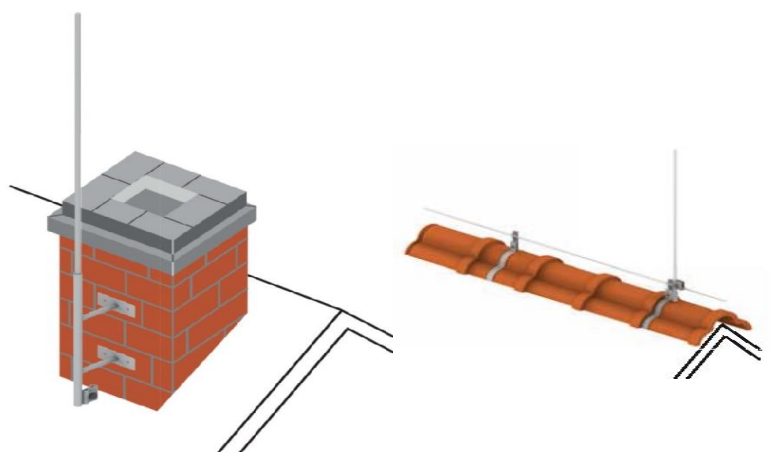

## Молниеприёмник 4 метра

Молниеприёмник 4 метра предназначен для молниезащиты элементов крыши, зданий, сооружений и т.д., которые согласно технике безопасности, должны быть защищены от попадания молнии. При установке надо использовать подходящие крепления для мачт, в зависимости от места их установки.

Молниеприёмник 4 метра выпускается из оцинкованной сталь St/Zn, меди Cu, нержавеющей стали VA, алюминия Al, окрашенной стали St/RAL с порошковой окраской в стандартные цвета кровельных материалов.

Порошковая окраска в цвета кровельного материала

Молниеприёмник 4 метра предназначен для молниезащиты элементов крыши, зданий, сооружений и т.д., которые согласно технике безопасности, должны быть защищены от попадания молнии. При установке надо использовать подходящие крепления для мачт, в зависимости от места их установки.