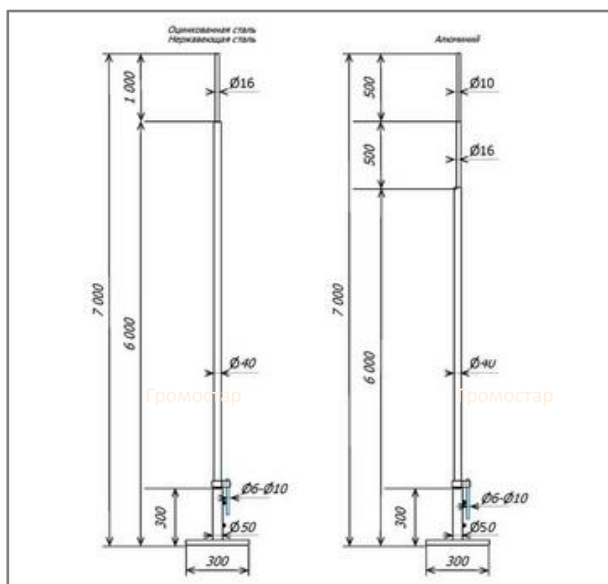

Инженер ОТК ООО «СТРОЙПЛАЗА»