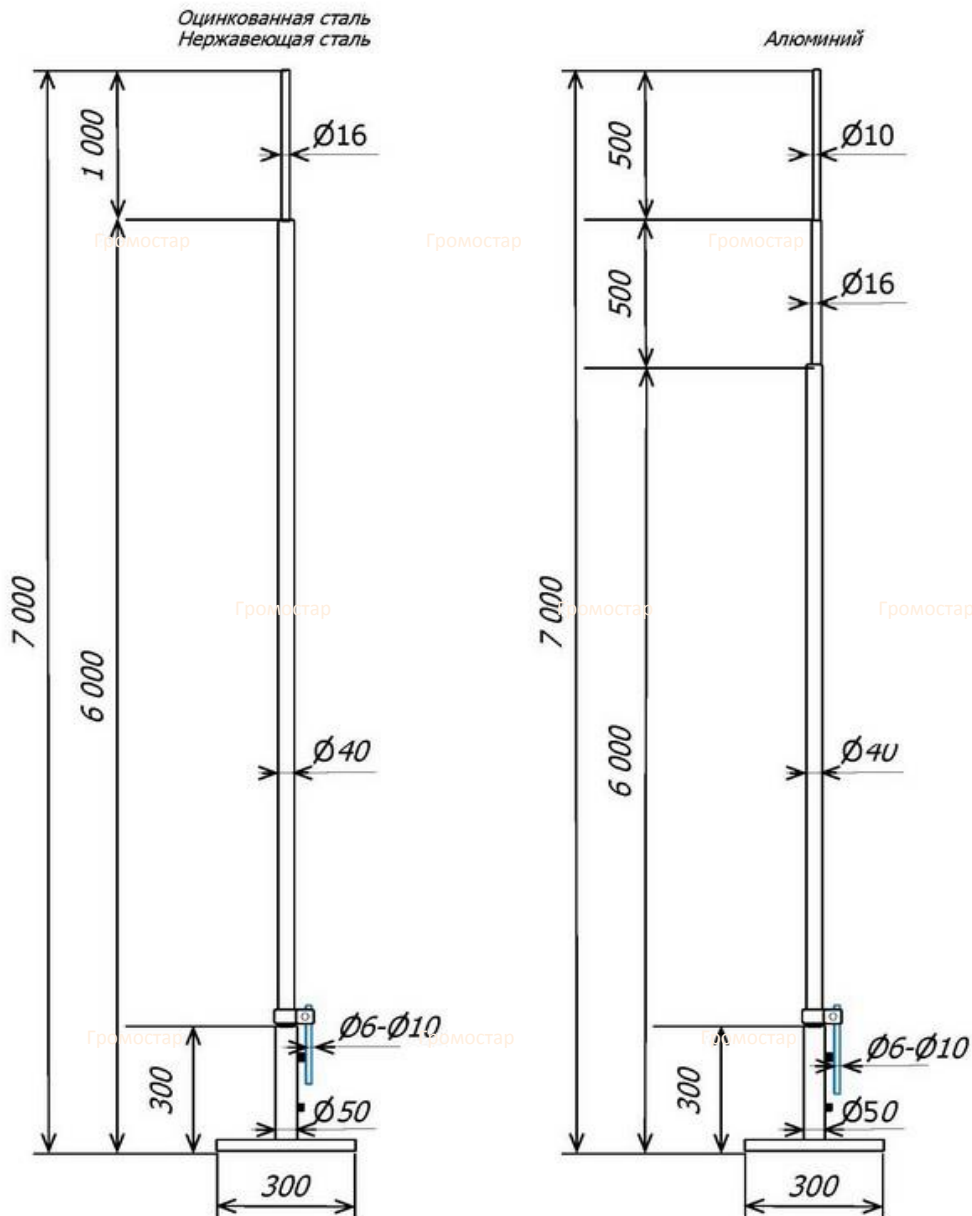

## Молниеприёмная мачта на растяжках 7 метров

Молниеприёмная мачта Громостар на растяжках 7 метров предназначена для установки на плоскую и скатную кровлю. В комплект входит: молниеприёмная мачта, соединитель мачты и проводника диаметром 6-10 мм., крепление для мачты, комплект растяжек, крепёжные элементы. Устанавливается для защиты дымоходов либо других элементов крыши здания а также самого здания. Молниеприёмная мачта можно использовать также для защиты элементов вокруг неё. Молниеприёмная мачта Громостар выпускается из оцинкованной стали, нержавеющей стали и из стали с последующей окраской.

Соответствует требованиям МЭК 50164

Инженер ОТК ООО «СТРОЙПЛАЗА»

В разделе 02 крепление вы можете посмотреть и подобрать другие варианты креплений. В разделе 04 соединители большой выбор зажимов и соединителей. В разделе 01 стержневые молниеприёмники есть молниеприёмники различной длины.