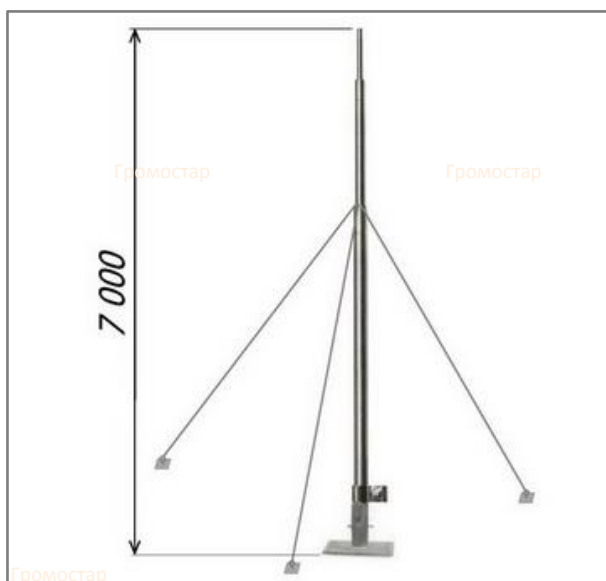

## Молниеприёмная мачта на растяжках 7 метров

Молниеприёмная мачта Громостар на растяжках 7 метров предназначена для установки на плоскую и скатную кровлю. В комплект входит: молниеприёмная мачта, соединитель мачты и проводника диаметром 6-10 мм., крепление для мачты, комплект растяжек, крепёжные элементы. Устанавливается для защиты дымоходов либо других элементов крыши здания а также самого здания. Молниеприёмная мачта можно использовать также для защиты элементов вокруг неё. Молниеприёмная мачта Громостар выпускается из оцинкованной стали, нержавеющей стали и из стали с последующей окраской.

Артикул	Материал	Вес кг.
GR 093601	Оцинкованная сталь	
GR 093603	Нержавеющая сталь	
GR 093605	Алюминий	

Состав комплекта:

Молниеприёмная мачта  
Соединитель  
Крепление для мачты  
Комплект растяжек  
Крепёжные элементы