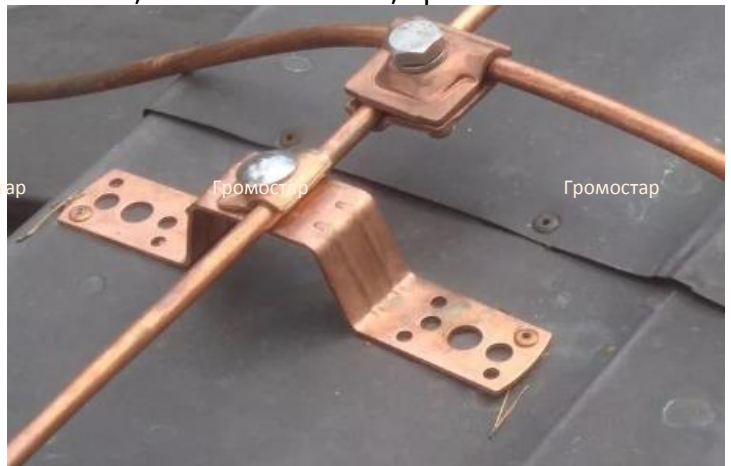

Мостовая опора предназначен для крепления круглого проводника Ø6-Ø10 мм. на кровле. Крепится при помощи шурупов, заклёпок или самореза. Держатель позволяет на проведение проводника параллельно или перпендикулярно краю крыши. Проводник крепится посредством зажатия.

Артикул	Материал	Вес кг.
GR 038401	Оцинкованная сталь	0,18
GR 038402	Медь	0,20
GR 038403	Нержавеющая сталь	0,18
GR 038404	Окрашенная сталь	0,18
GR 038405	Алюминий	0,09

Мостовая опора для круглого проводника Ø6-Ø10 мм. Высота Н=60 мм. Выпускается из оцинкованной стали, меди, нержавеющей стали, алюминия, окрашенной стали с порошковой окраской в цвета коричневый RAL8019, серебрянный RAL9006, серый RAL9007, терракотовый RAL8004, чёрный RAL9005, синий RAL5001, зелёный RAL6002, красный RAL3009.

Инженер ОТК ООО «СТРОЙПЛАЗА»

Порошковая окраска в цвета кровельного материала

RAL9007	RAL3009	RAL6002	RAL5001
RAL8004	RAL9005	RAL9006	RAL8019

В разделе проводники вы можете посмотреть и подобрать проволоку любого диаметра. А в разделе соединители большой выбор соединителей разных размеров.

Мостовая опора предназначен для крепления круглого проводника $\text{Ø}6\text{-}\text{Ø}10$ мм. на кровле. Крепится при помощи шурупов, заклёпок или самореза. Держатель позволяет на проведение проводника параллельно или перпендикулярно краю крыши. Проводник крепится посредством зажатия.