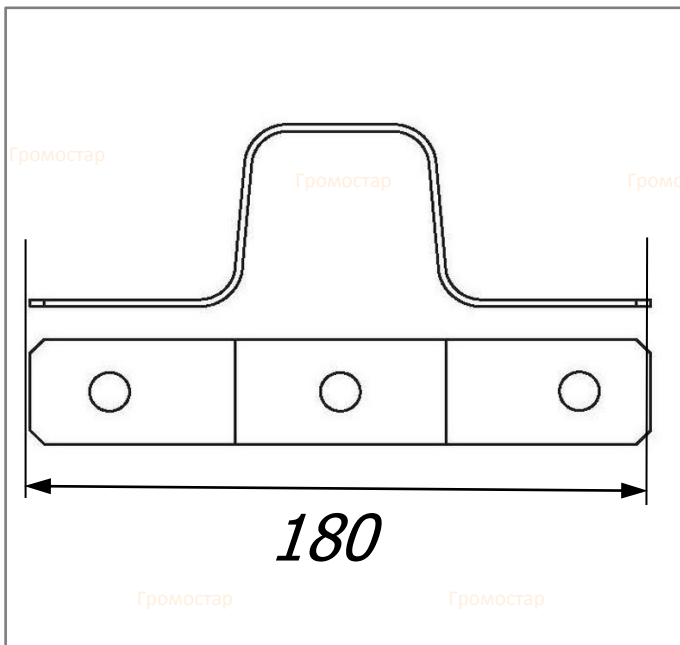

Мостовая опора предназначен для крепления круглого проводника Ø6-Ø10 мм. на кровле. Крепится при помощи шурупов, заклёпок или самореза. Держатель позволяет на проведение проводника параллельно или перпендикулярно краю крыши. Проводник крепится посредством зажатия.

Артикул	Материал	Вес кг.
GR 038401	Оцинкованная сталь	0,18
GR 038402	Медь	0,20
GR 038403	Нержавеющая сталь	0,18
GR 038404	Окрашенная сталь	0,18
GR 038405	Алюминий	0,09

Мостовая опора для круглого проводника Ø6-Ø10 мм. Высота Н=60 мм. Выпускается из оцинкованной стали, меди, нержавеющей стали, алюминия, окрашенной стали с порошковой окраской в цвета коричневый RAL8019, серебрянный RAL9006, серый RAL9007, терракотовый RAL8004, чёрный RAL9005, синий RAL5001, зелёный RAL6002, красный RAL3009.

Мостовая опора предназначен для крепления круглого проводника $\text{Ø}6\text{-}\text{Ø}10$ мм. на кровле. Крепится при помощи шурупов, заклёпок или самореза. Держатель позволяет на проведение проводника параллельно или перпендикулярно краю крыши. Проводник крепится посредством зажатия.